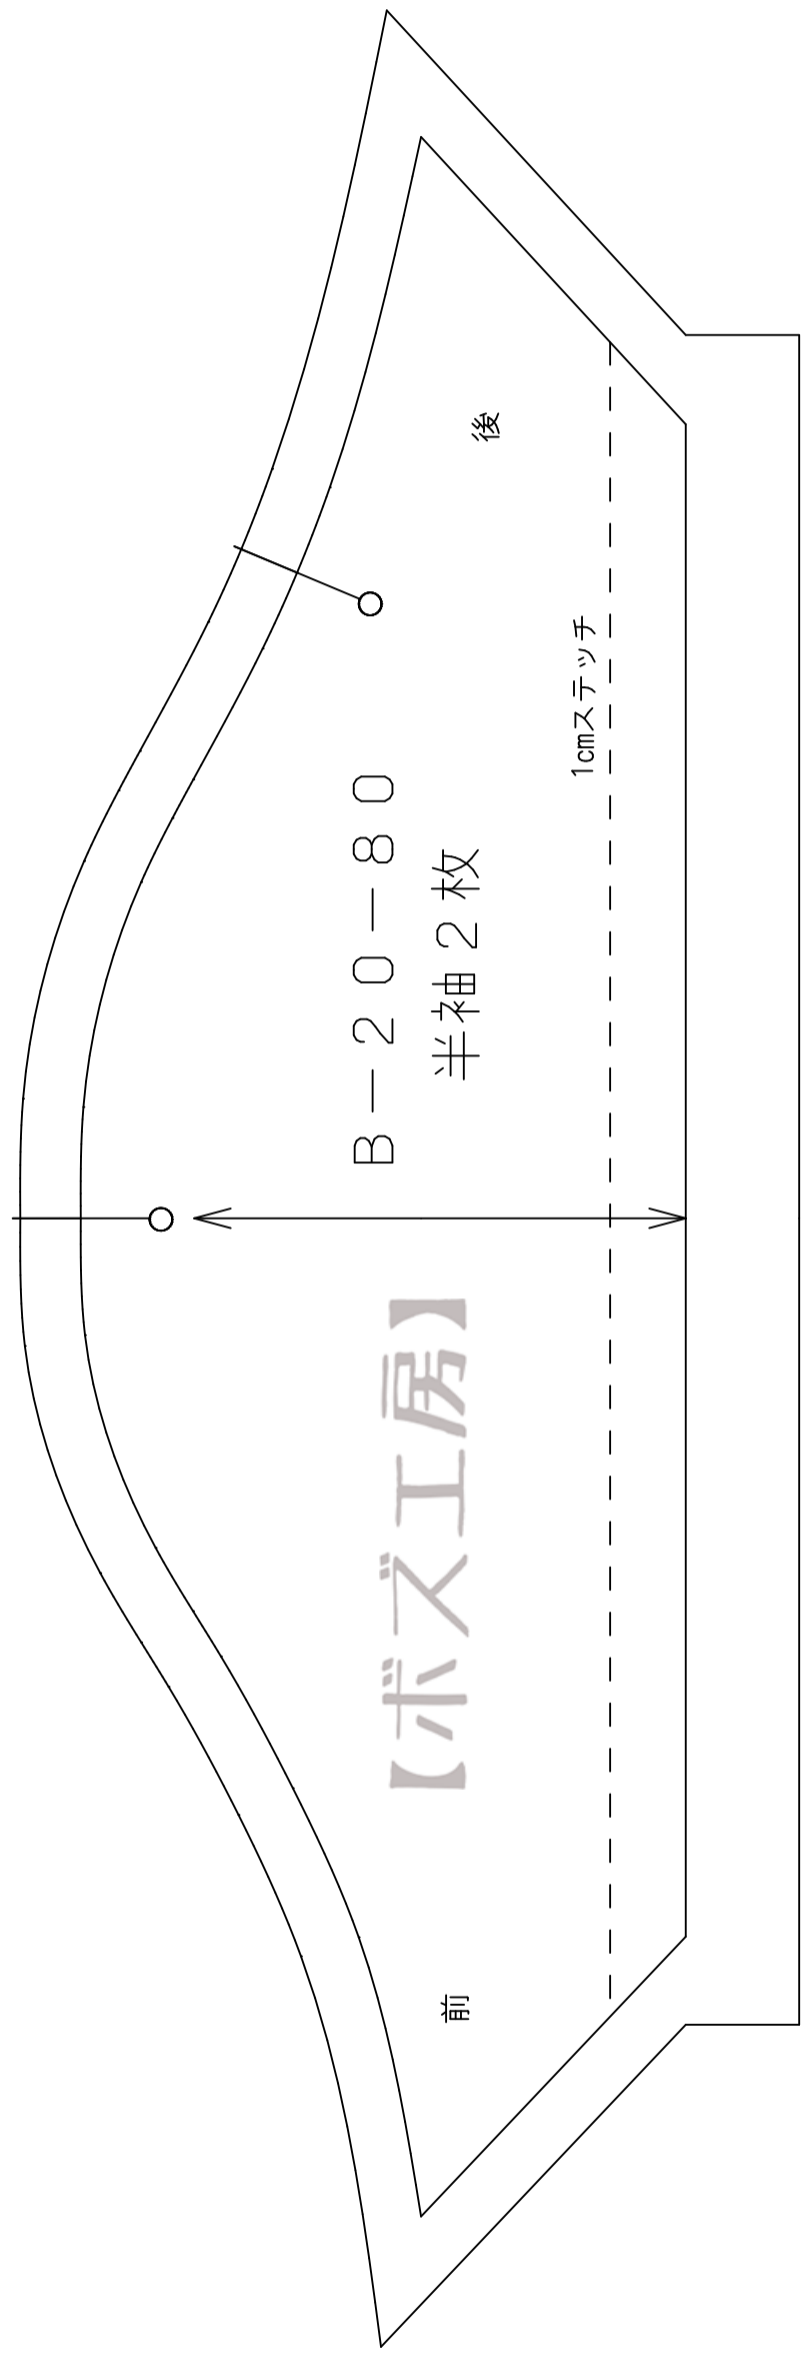

①

10cm

後ろ中心わ

B-20-80

前身頃1枚

【ボズ工房】

【ボズ工房】

B-20-80

裾布1枚

後中心

【ボア工房】

B-20-80
後身頃1枚

後ろ中心わ

○肩先

0.8cm縁取り

④