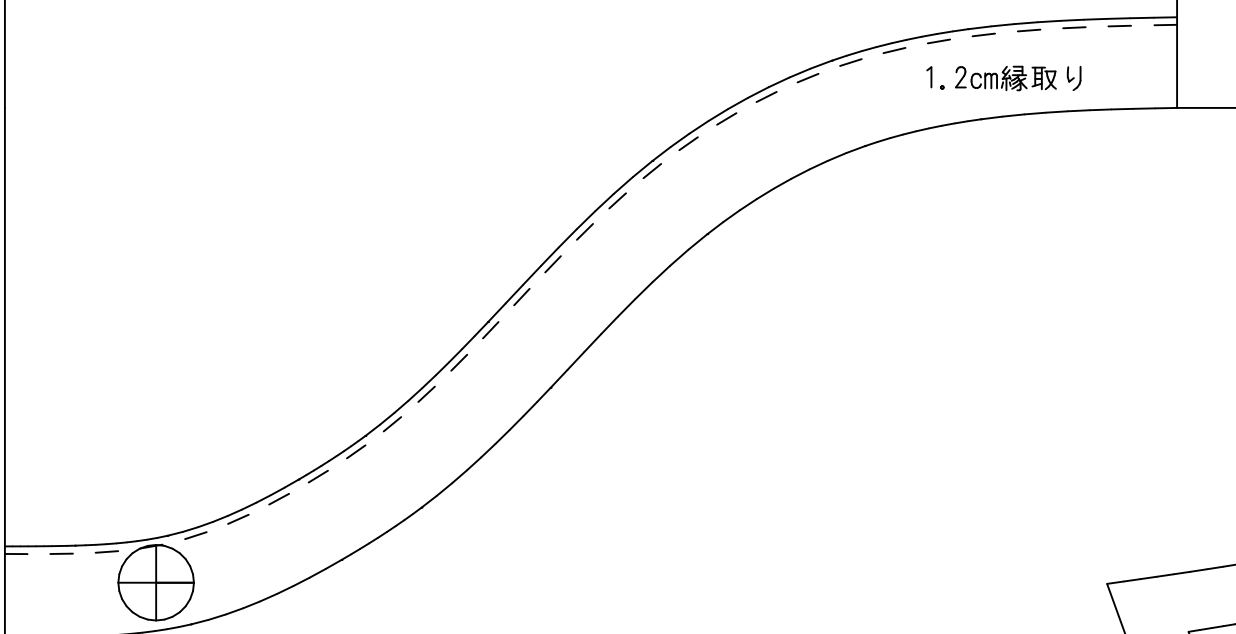

①

10cm

後ろ中心わ

B-20-90  
前身頃1枚

【ボズ工房】

②

1.2cm縁取り

1.2cm縁取り

B-20-90  
裾布 1枚

【ボズ工房】

前中心

【ボウ工房】

後身頃 1枚

B-20-90

後ろ中心わ

○重なり位置

○肩線

0.8cm縁取り

4

⑤