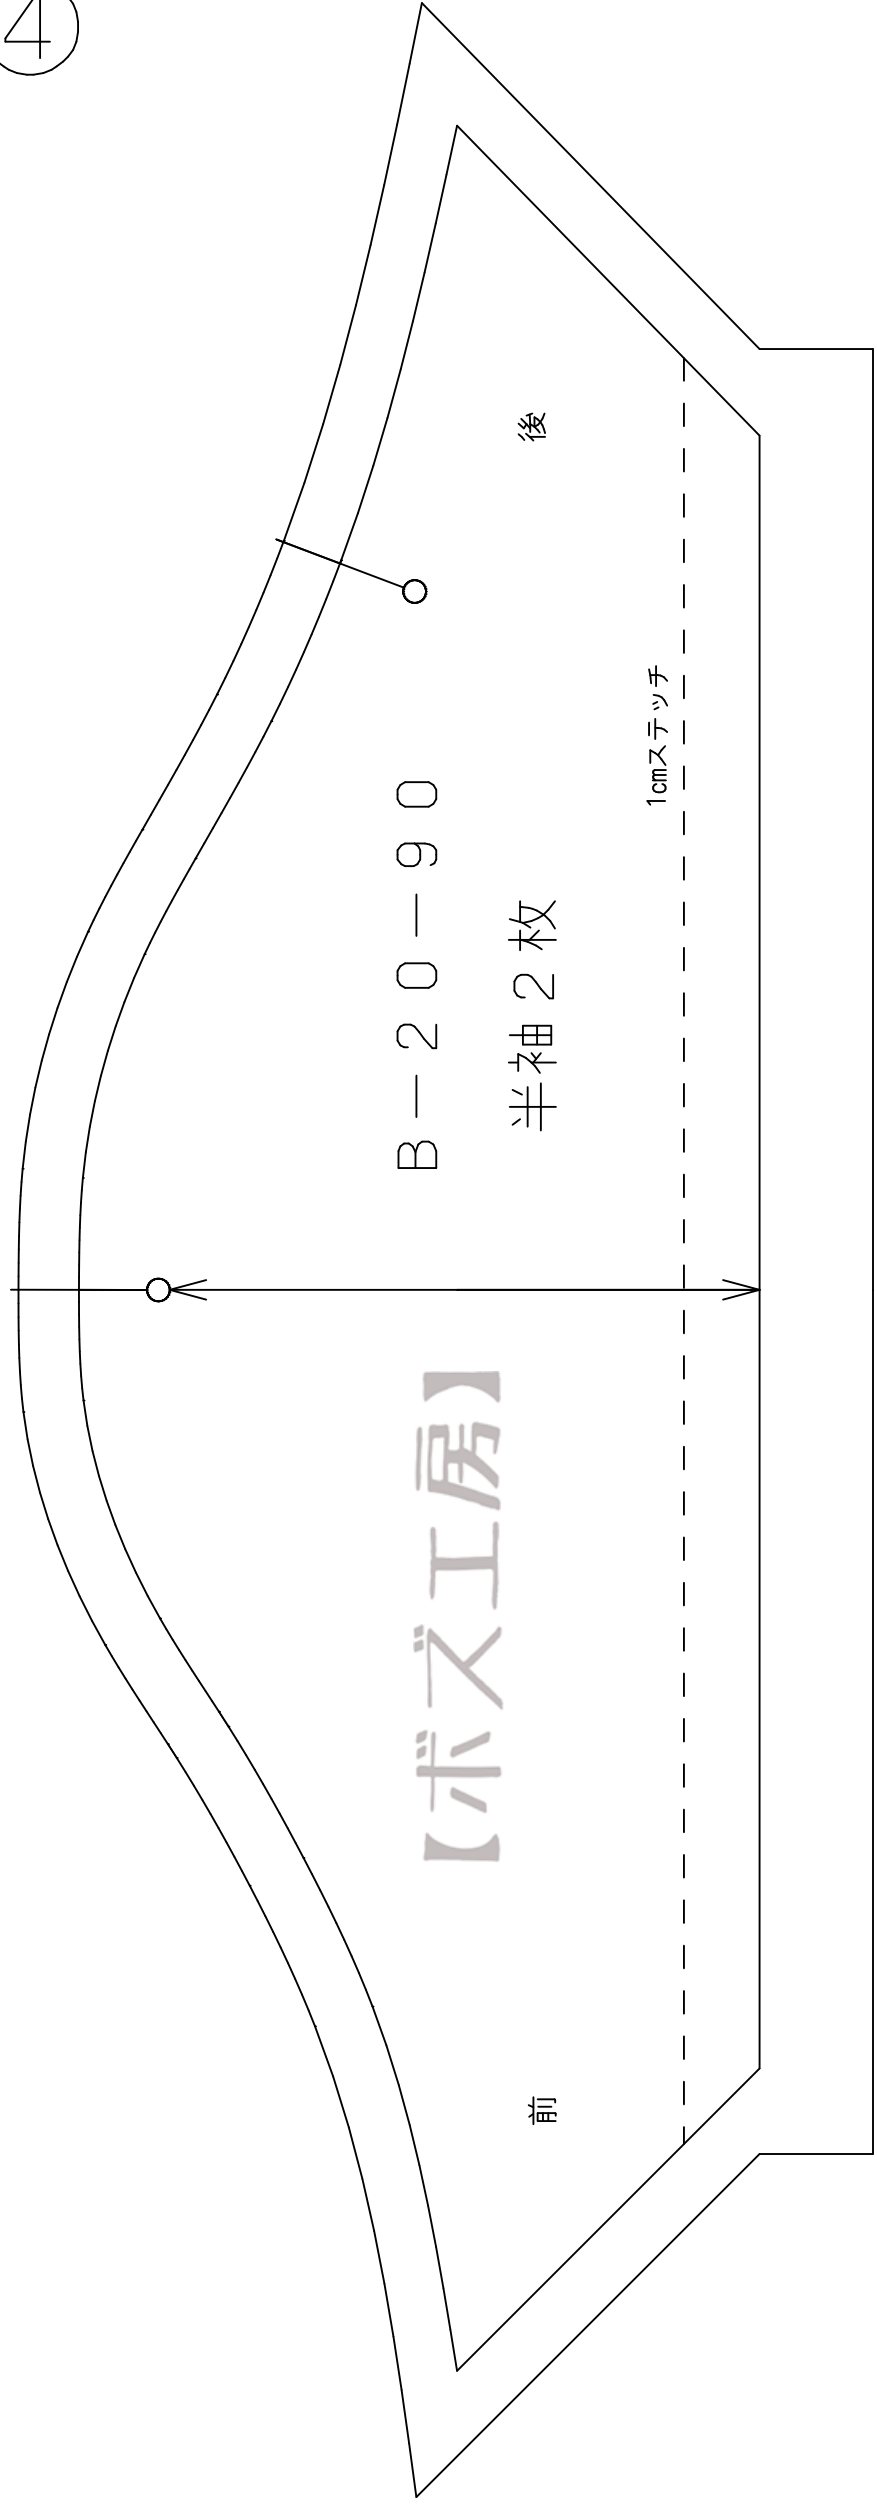

①

10cm

後ろ中心わ

B-20-90  
前身頃1枚

【ボズ工房】

②

1.2cm縁取り

1.2cm縁取り

B-20-90  
裾布 1枚

【ボズ工房】

前中心

【ボウ工房】

後身頃 1枚

B-20-90

後ろ中心わ

○重なり位置

○肩線

0.8cm縁取り

4

⑤