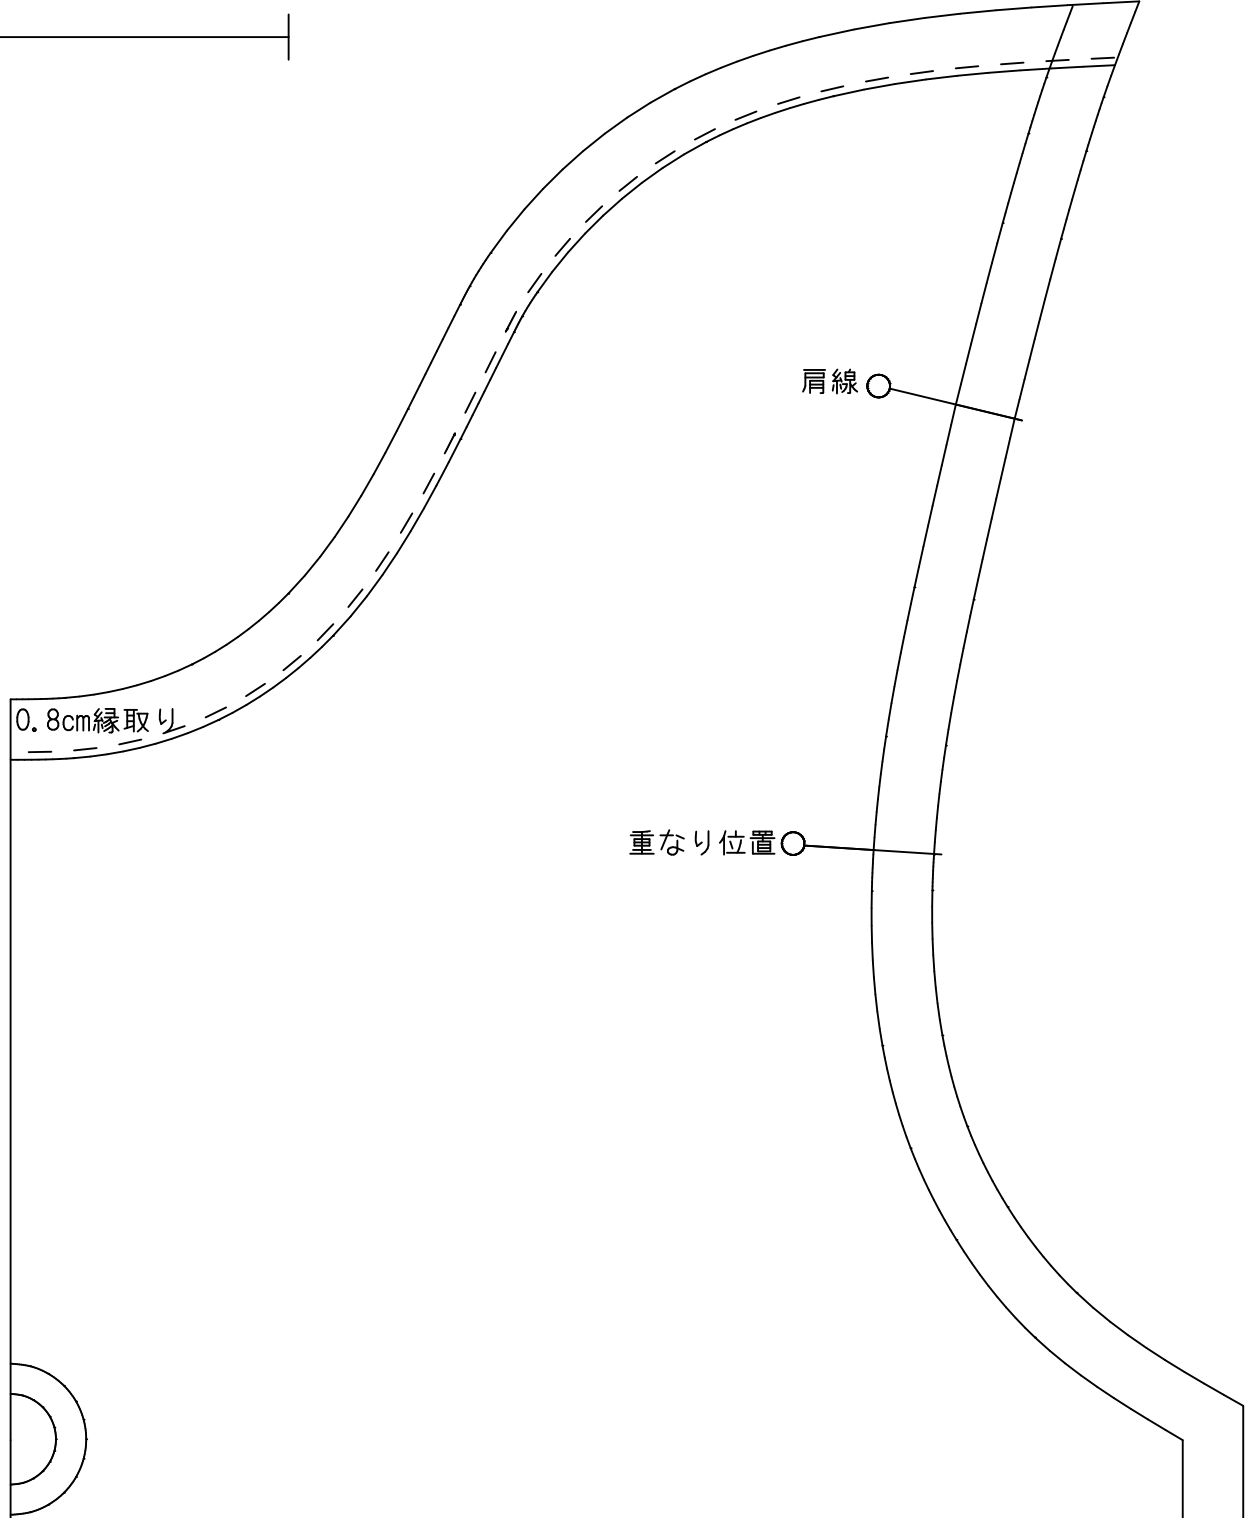

①

10cm

後ろ中心わ

B-20-90  
前身頃1枚

【ボズ工房】

②

1.2cm縁取り

1.2cm縁取り

B-20-90  
裾布 1枚

【ボズ工房】

前中心

【ボウ工房】

後身頃 1枚

B-20-90

後ろ中心わ

○重なり位置

○肩線

0.8cm縁取り

4

⑤