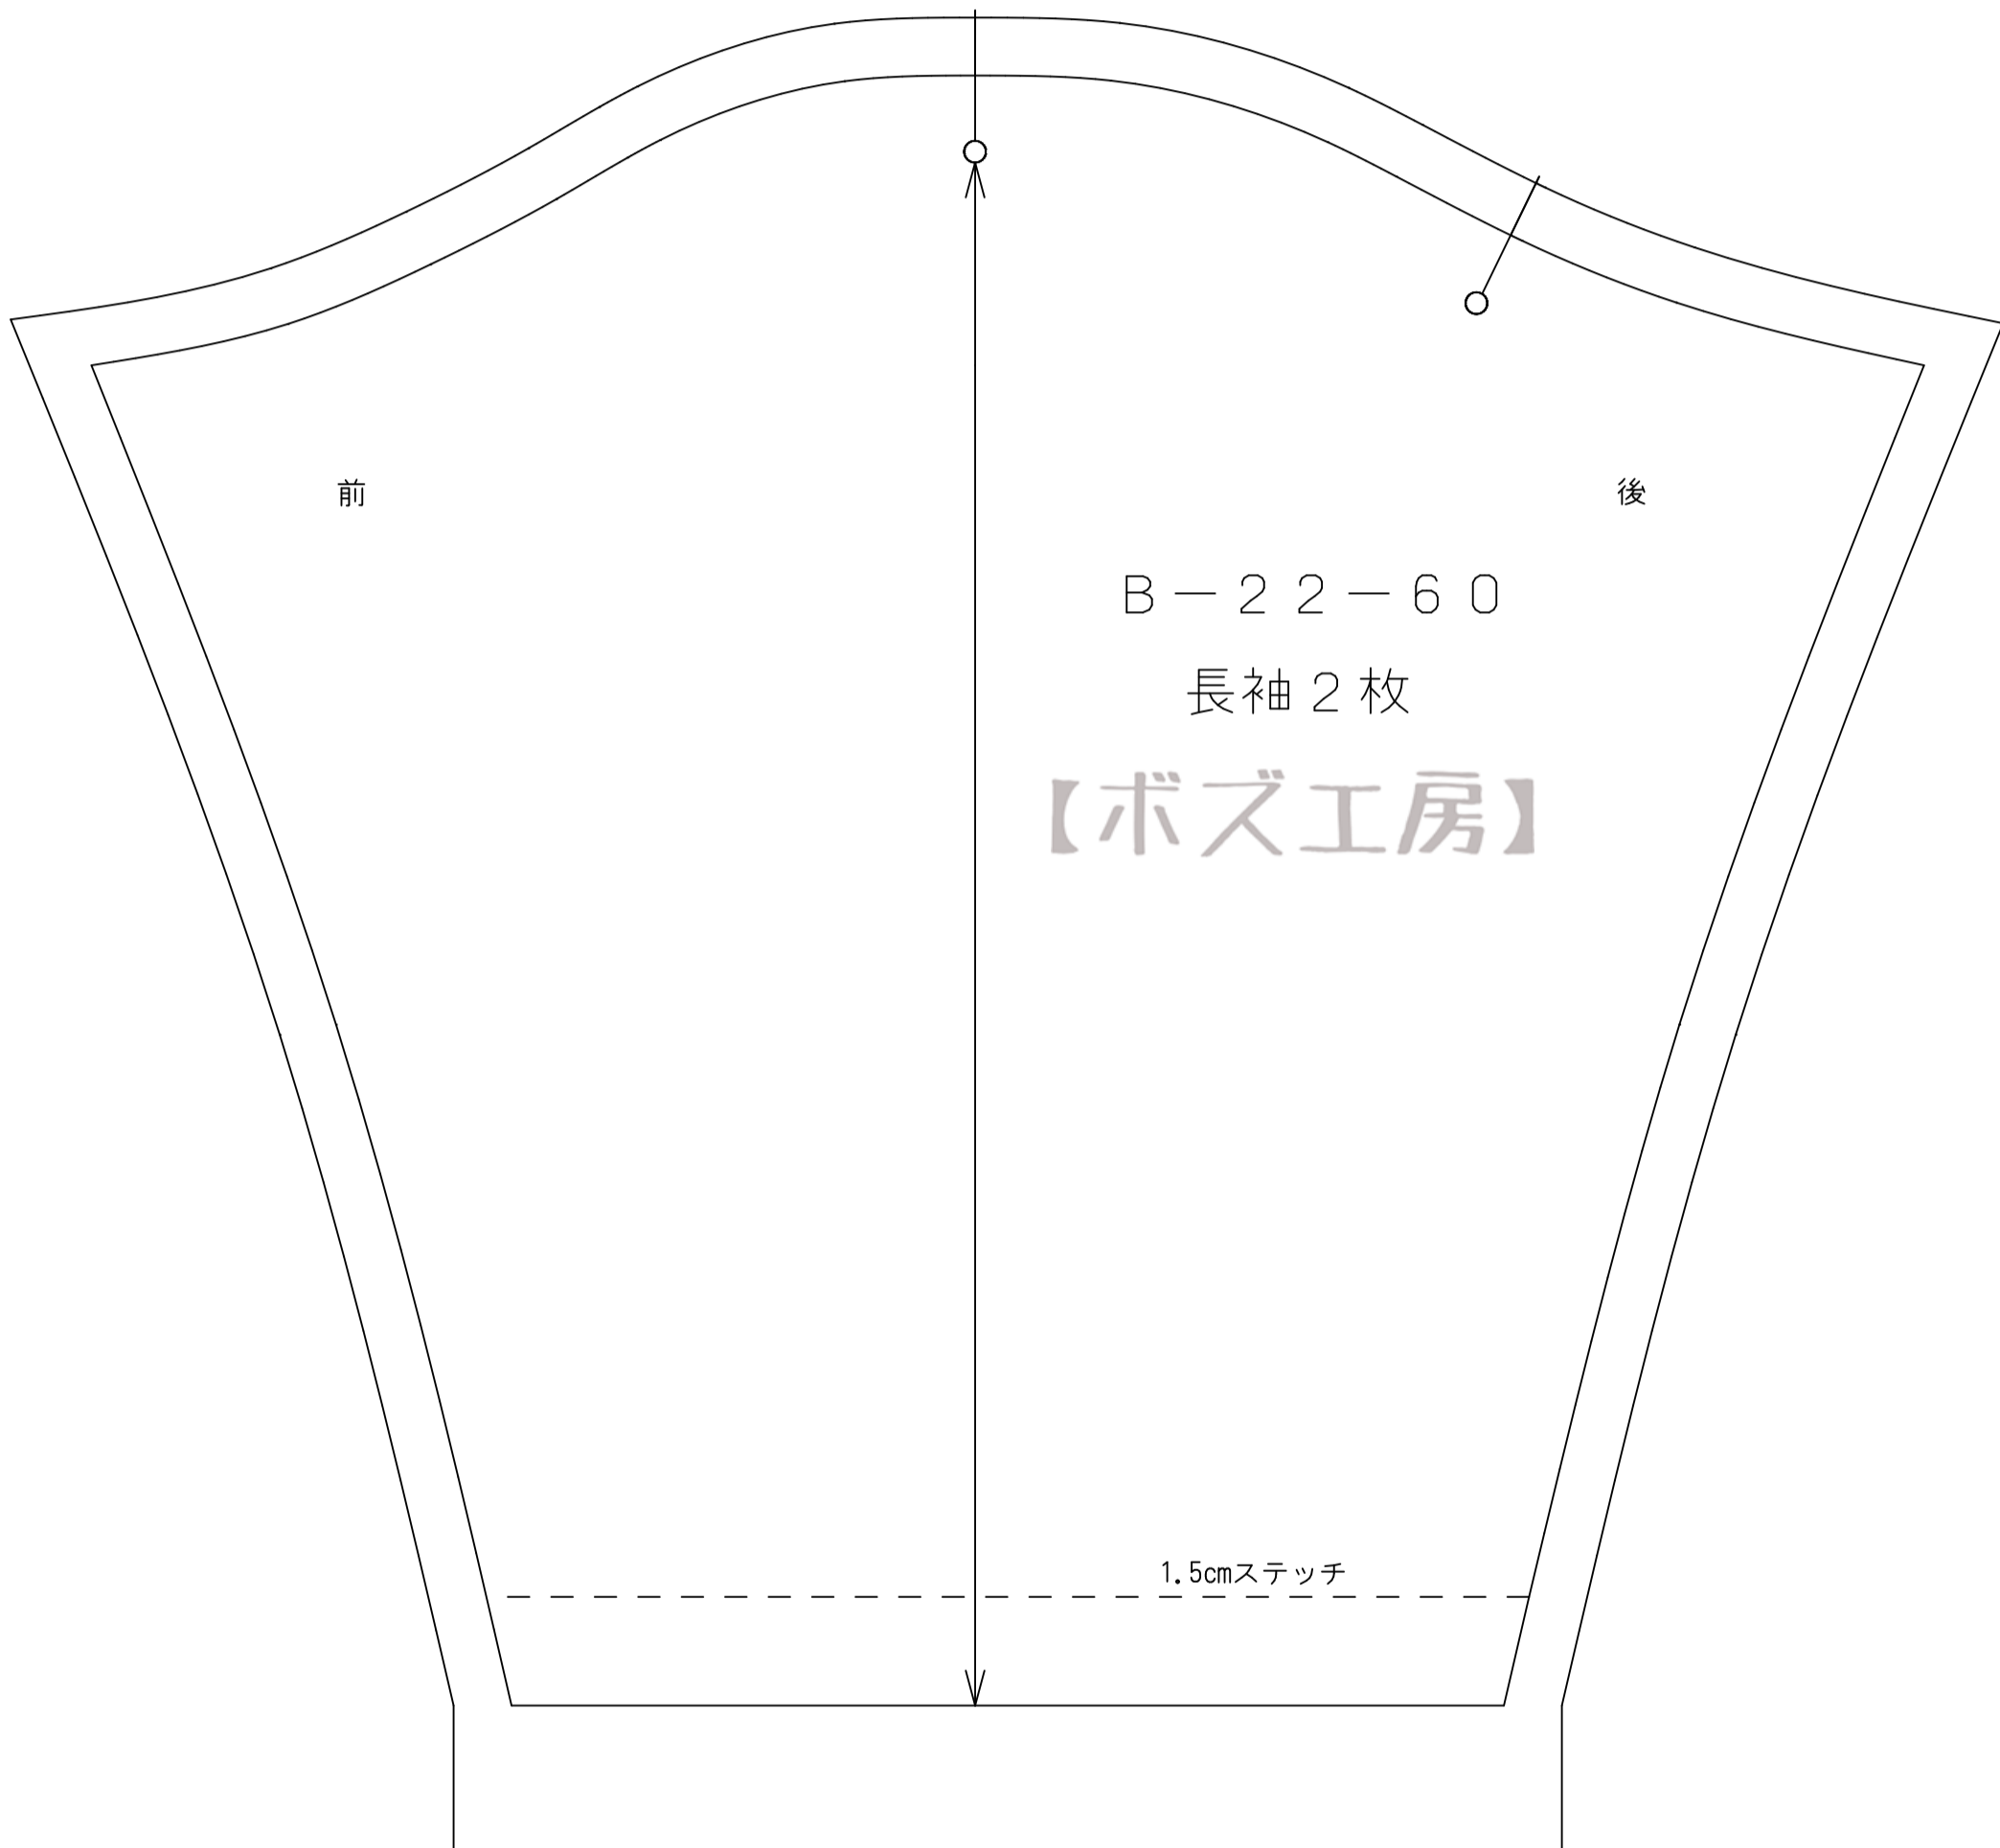

10cm

B-22-70  
前身頃1枚

【ボズ工房】

B-22-70  
裾布1枚

【ボズ工房】

後中心

①

2

脇

前中心

B-22-70  
後身頃1枚  
【ボズ工房】

後ろ中心わ

③

4

⑤

前