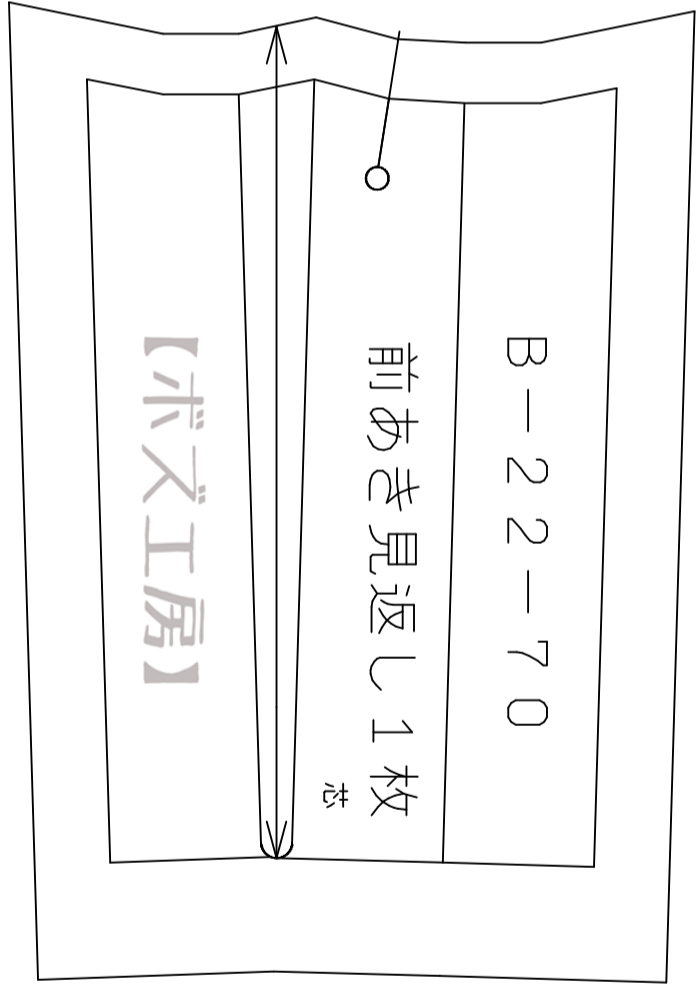

10cm

B-22-70  
前身頃1枚

【ボズ工房】

B-22-70  
裾布1枚

【ボズ工房】

後中心

①

2

脇

前中心

B-22-70  
後身頃1枚  
【ボズ工房】

後ろ中心わ

③

4

⑤

前

後

B-22-60

長袖2枚

【ボズ工房】

1.5cmステッチ