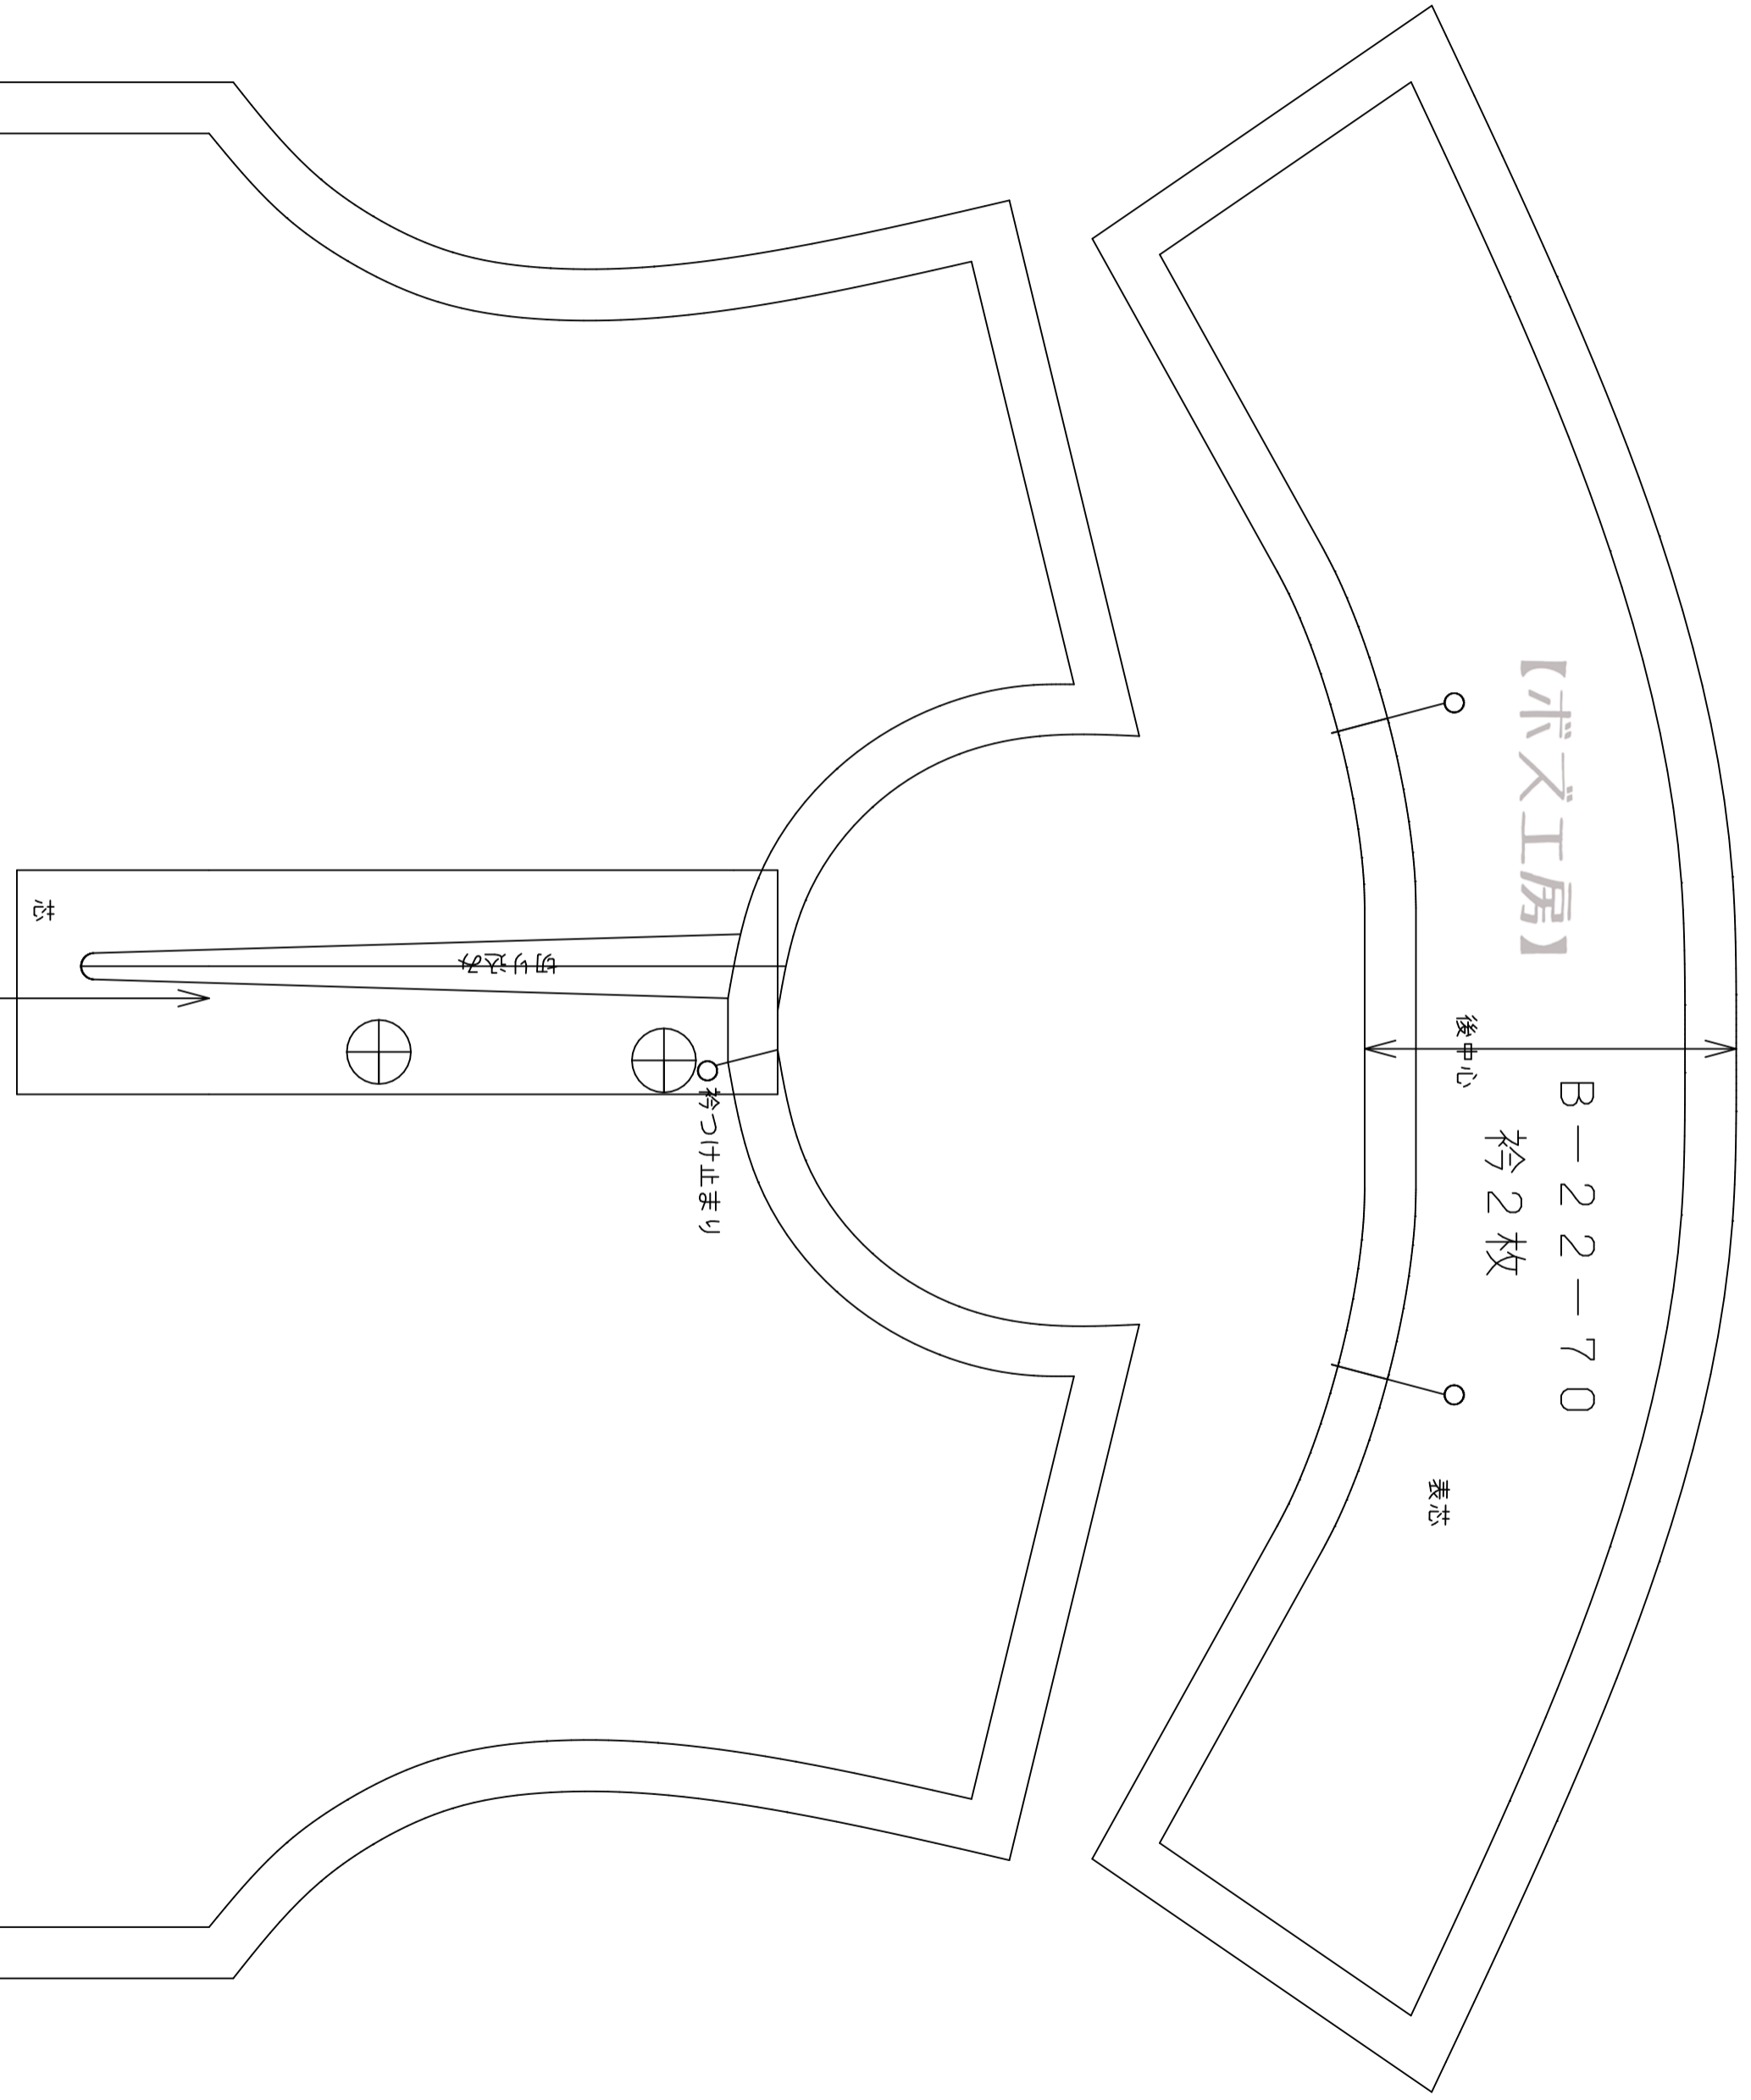

10cm

B-22-70  
前身頃1枚

【ボズ工房】

B-22-70  
裾布1枚

【ボズ工房】

後中心

①

2

脇

前中心

B-22-70  
後身頃1枚  
【ボズ工房】

後ろ中心わ

③

4

⑤

前

後

B-22-60

長袖2枚

【ボズ工房】

1.5cmステッチ