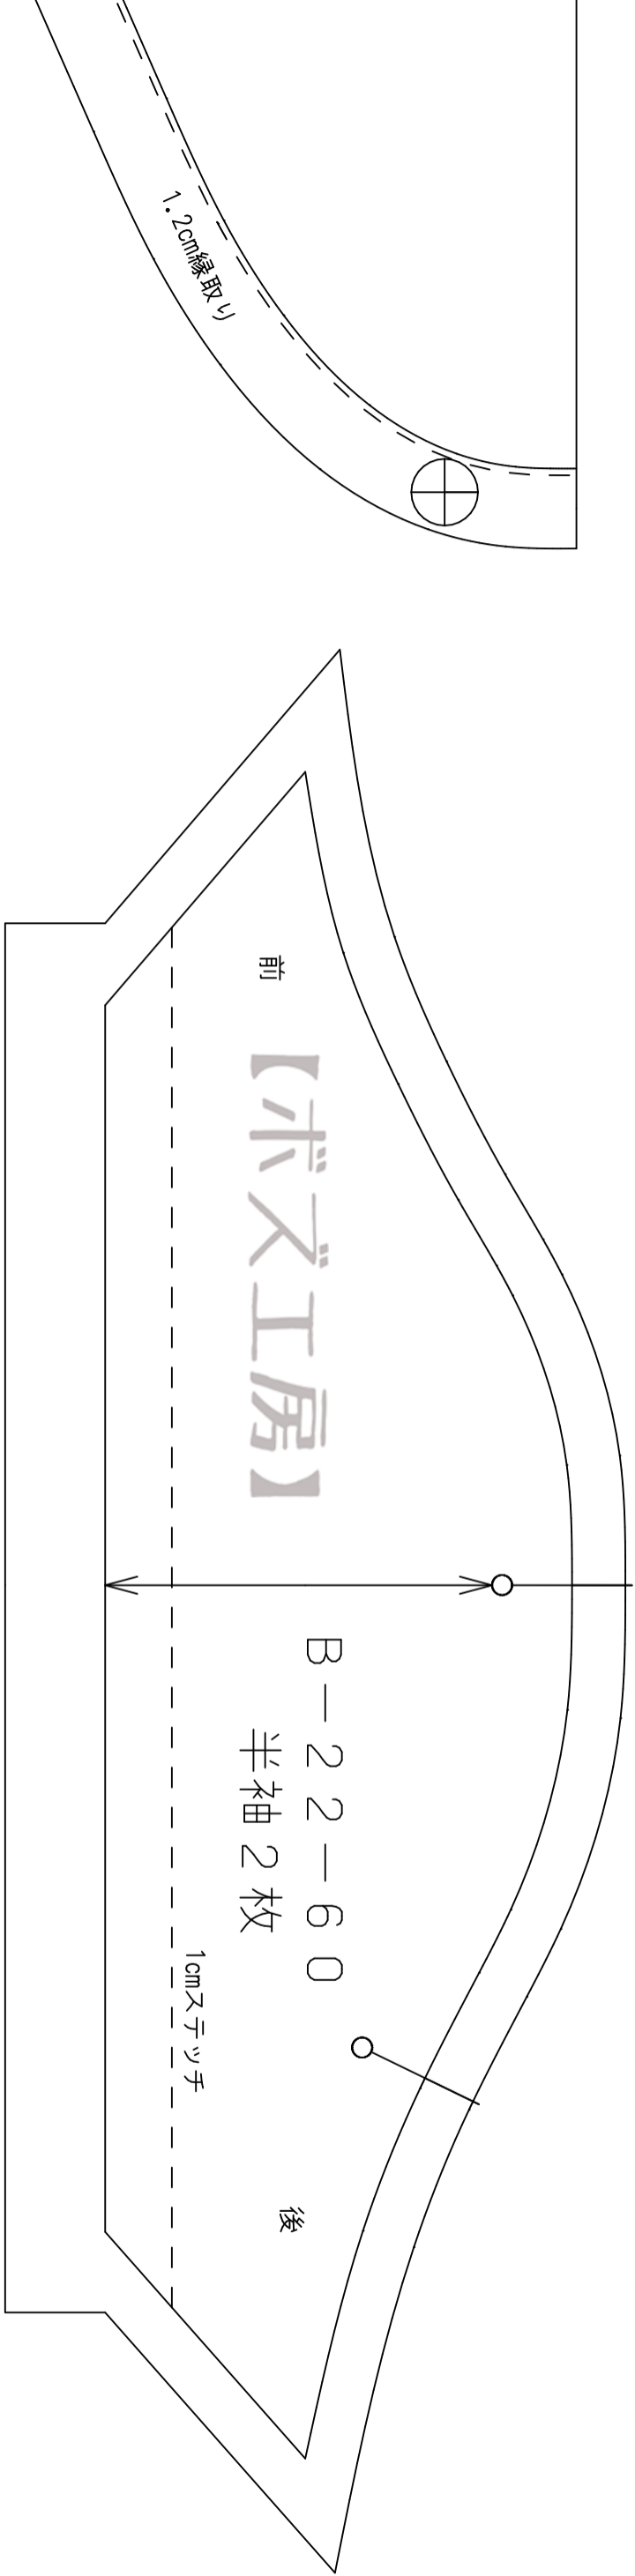

10cm

B-22-70  
前身頃1枚

【ボズ工房】

B-22-70  
裾布1枚

【ボズ工房】

後中心

①

2

脇

前中心

B-22-70  
後身頃1枚  
【ボズ工房】

後ろ中心わ

③

4

⑤

前

後

B-22-60

長袖2枚

【ボズ工房】

1.5cmステッチ