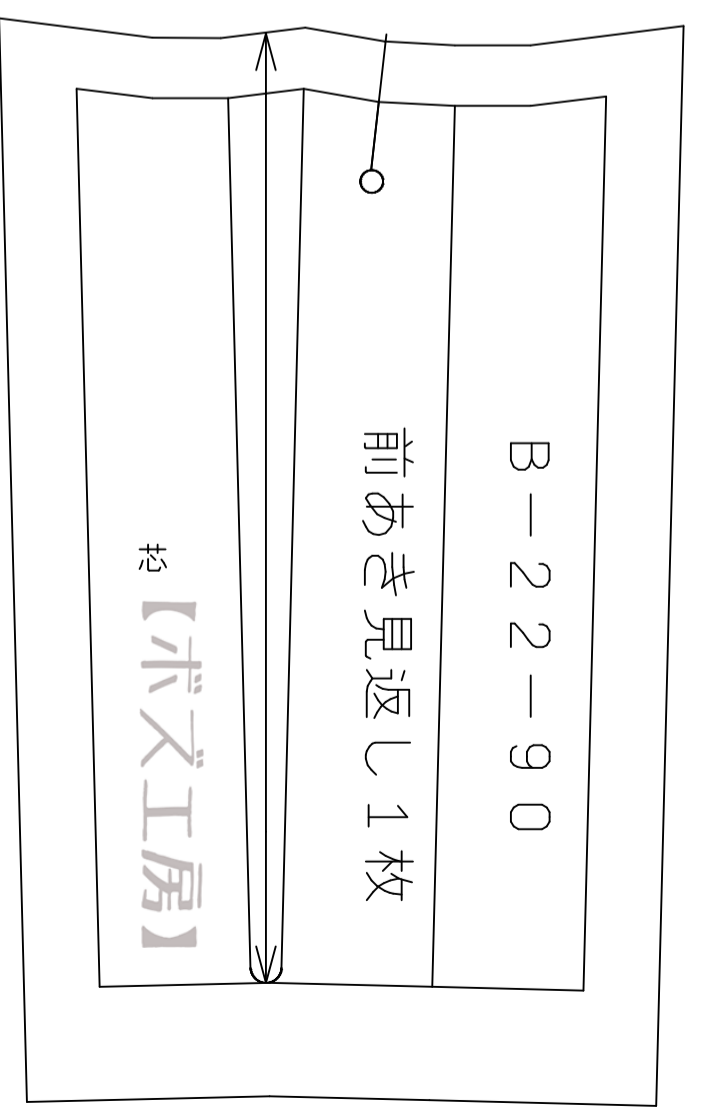

10cm

①

B-22-90

前身頃 1枚

【ボーズ工房】

②

後中心わ

B-22-90
後身頃1枚
【ボズ工房】

B-22-90
裾布1枚

【ボズ工房】

後中心

3

④

【ボズ工房】

B-22-90

衿2枚 表芯

後中心

衿つけ止まり

切り込み

衿

⑤