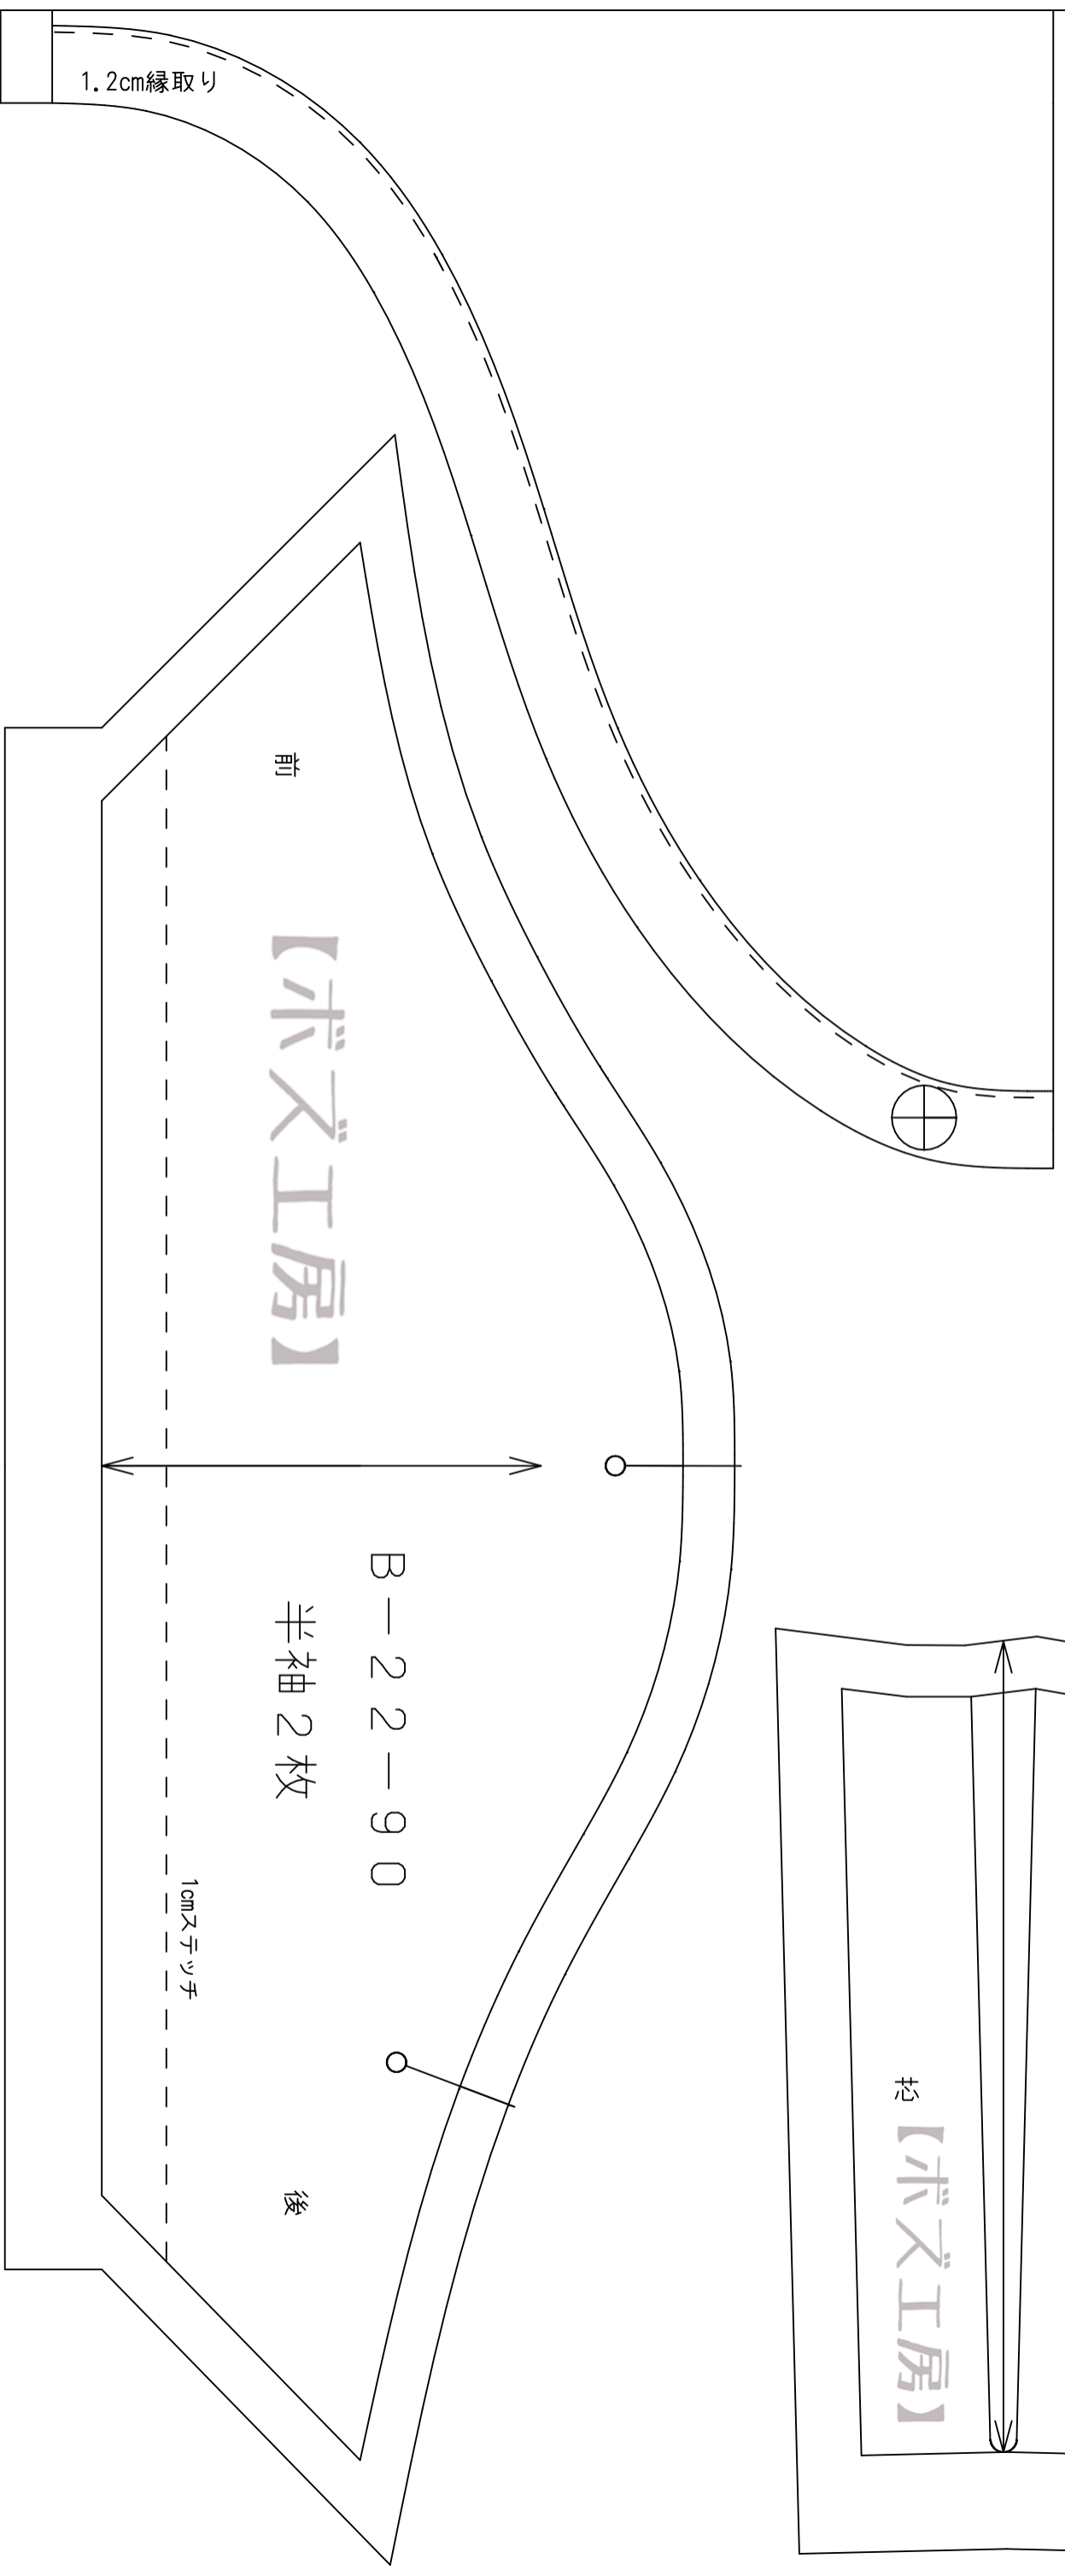

10cm

①

B-22-90

前身頃 1枚

【ボーズ工房】

②

後中心わ

B-22-90
後身頃1枚
【ボズ工房】

B-22-90
裾布1枚

【ボズ工房】

後中心

3

④

【ボズ工房】

B-22-90

衿2枚 表芯

後中心

衿つけ止まり

切り込み

衿

⑤