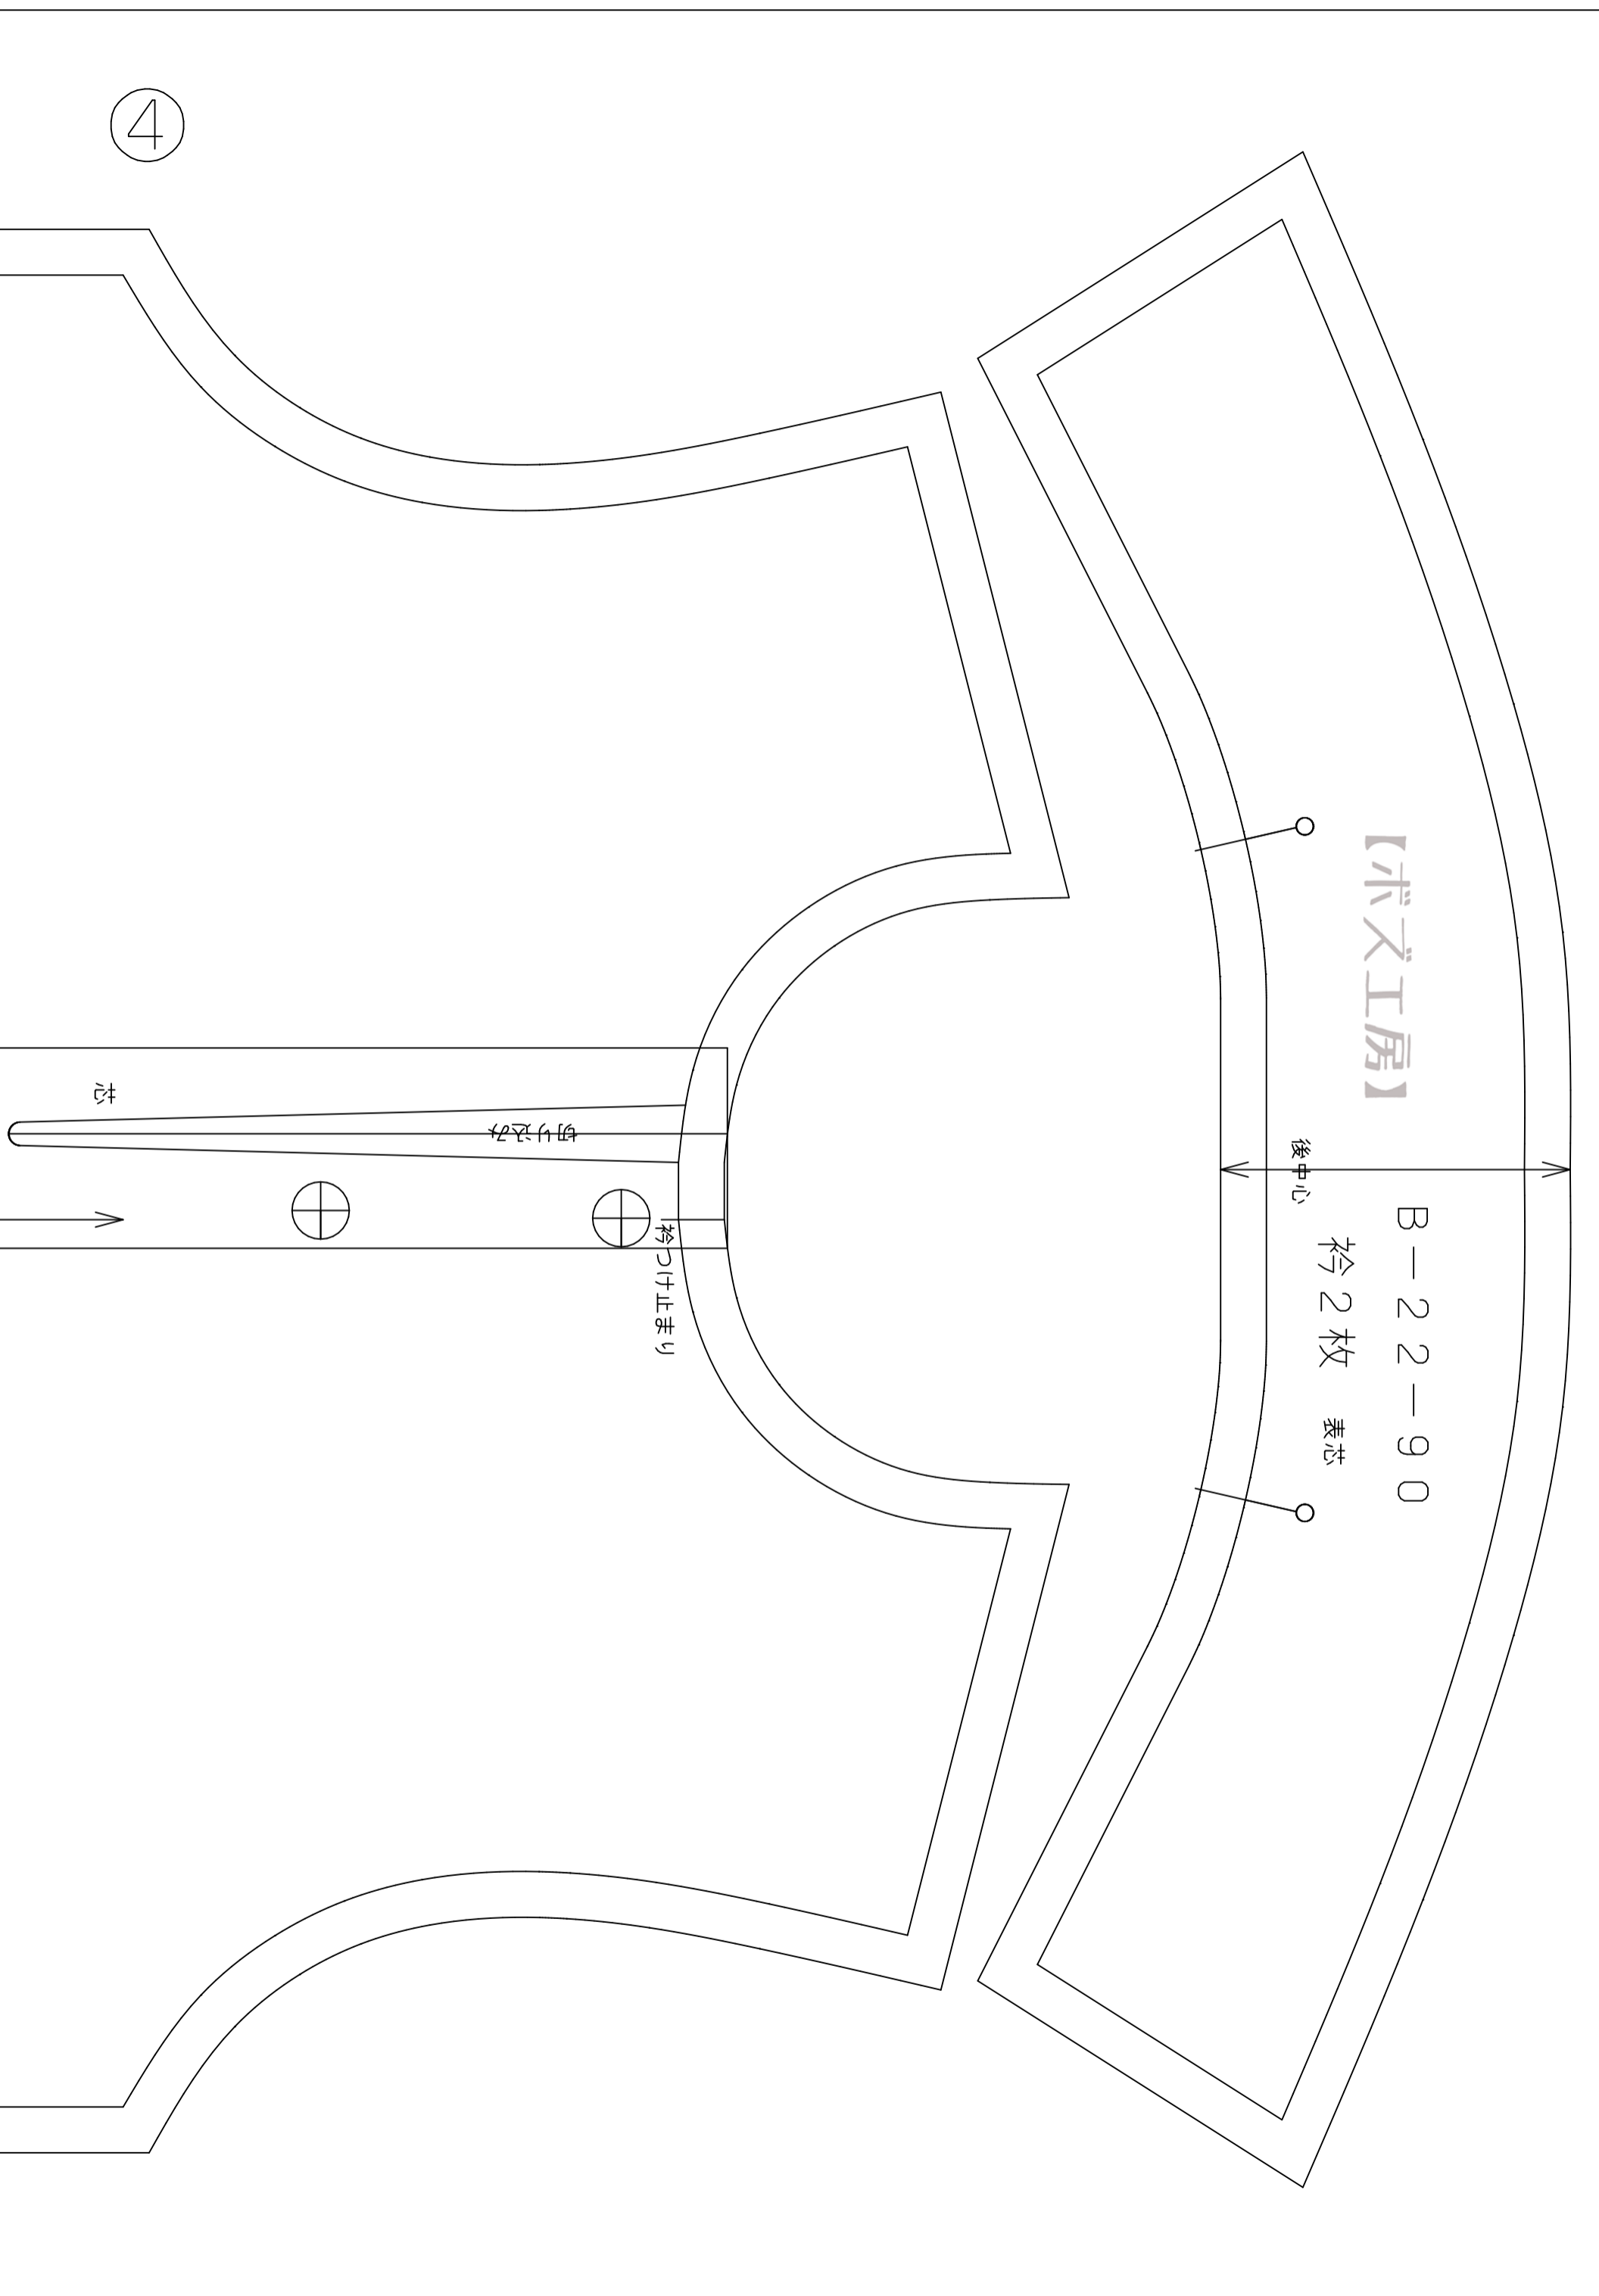

10cm

①

B-22-90

前身頃 1枚

【ボーズ工房】

②

後中心わ

B-22-90
後身頃1枚
【ボズ工房】

B-22-90
裾布1枚

【ボズ工房】

後中心

3

④

【ボズ工房】

B-22-90

衿2枚 表芯

後中心

衿つけ止まり

切り込み

衿

⑤