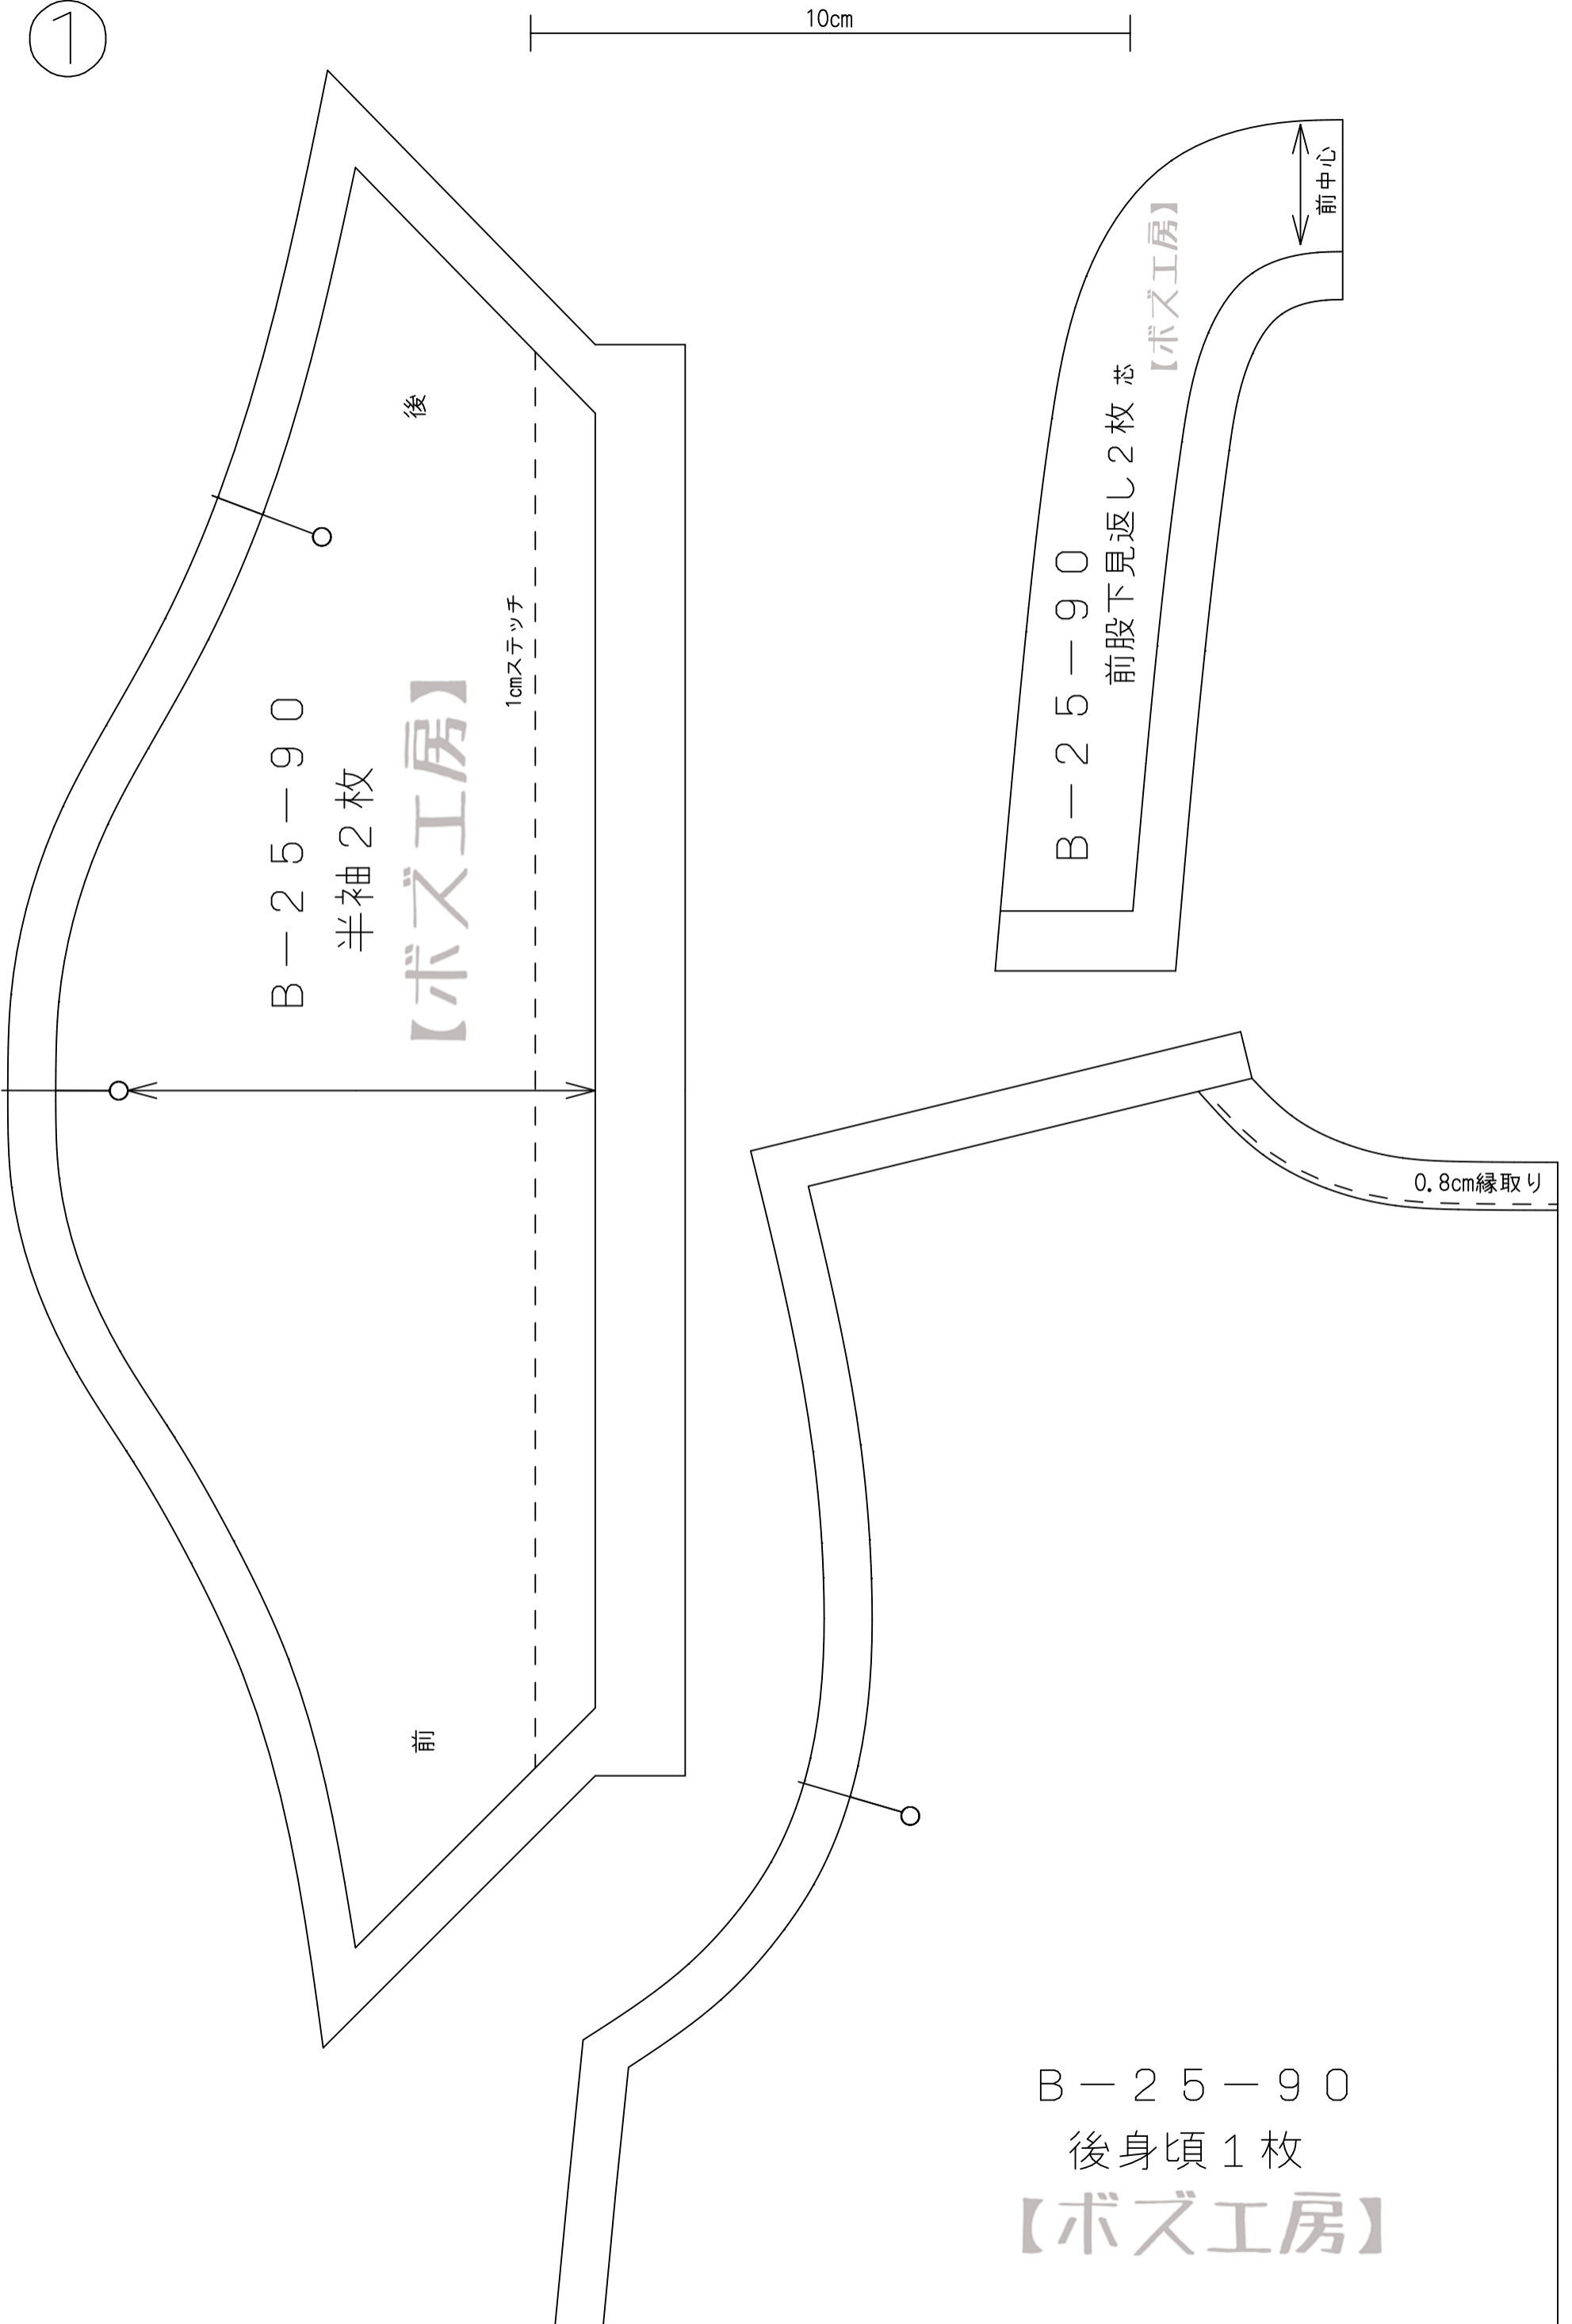

①

B-25-90
後身頃1枚
【ボズ工房】

②

【ボズ工房】

③

4

5

⑥

前

後

B-25-90

長袖2枚

【ボズ工房】

1.5cmステッチ