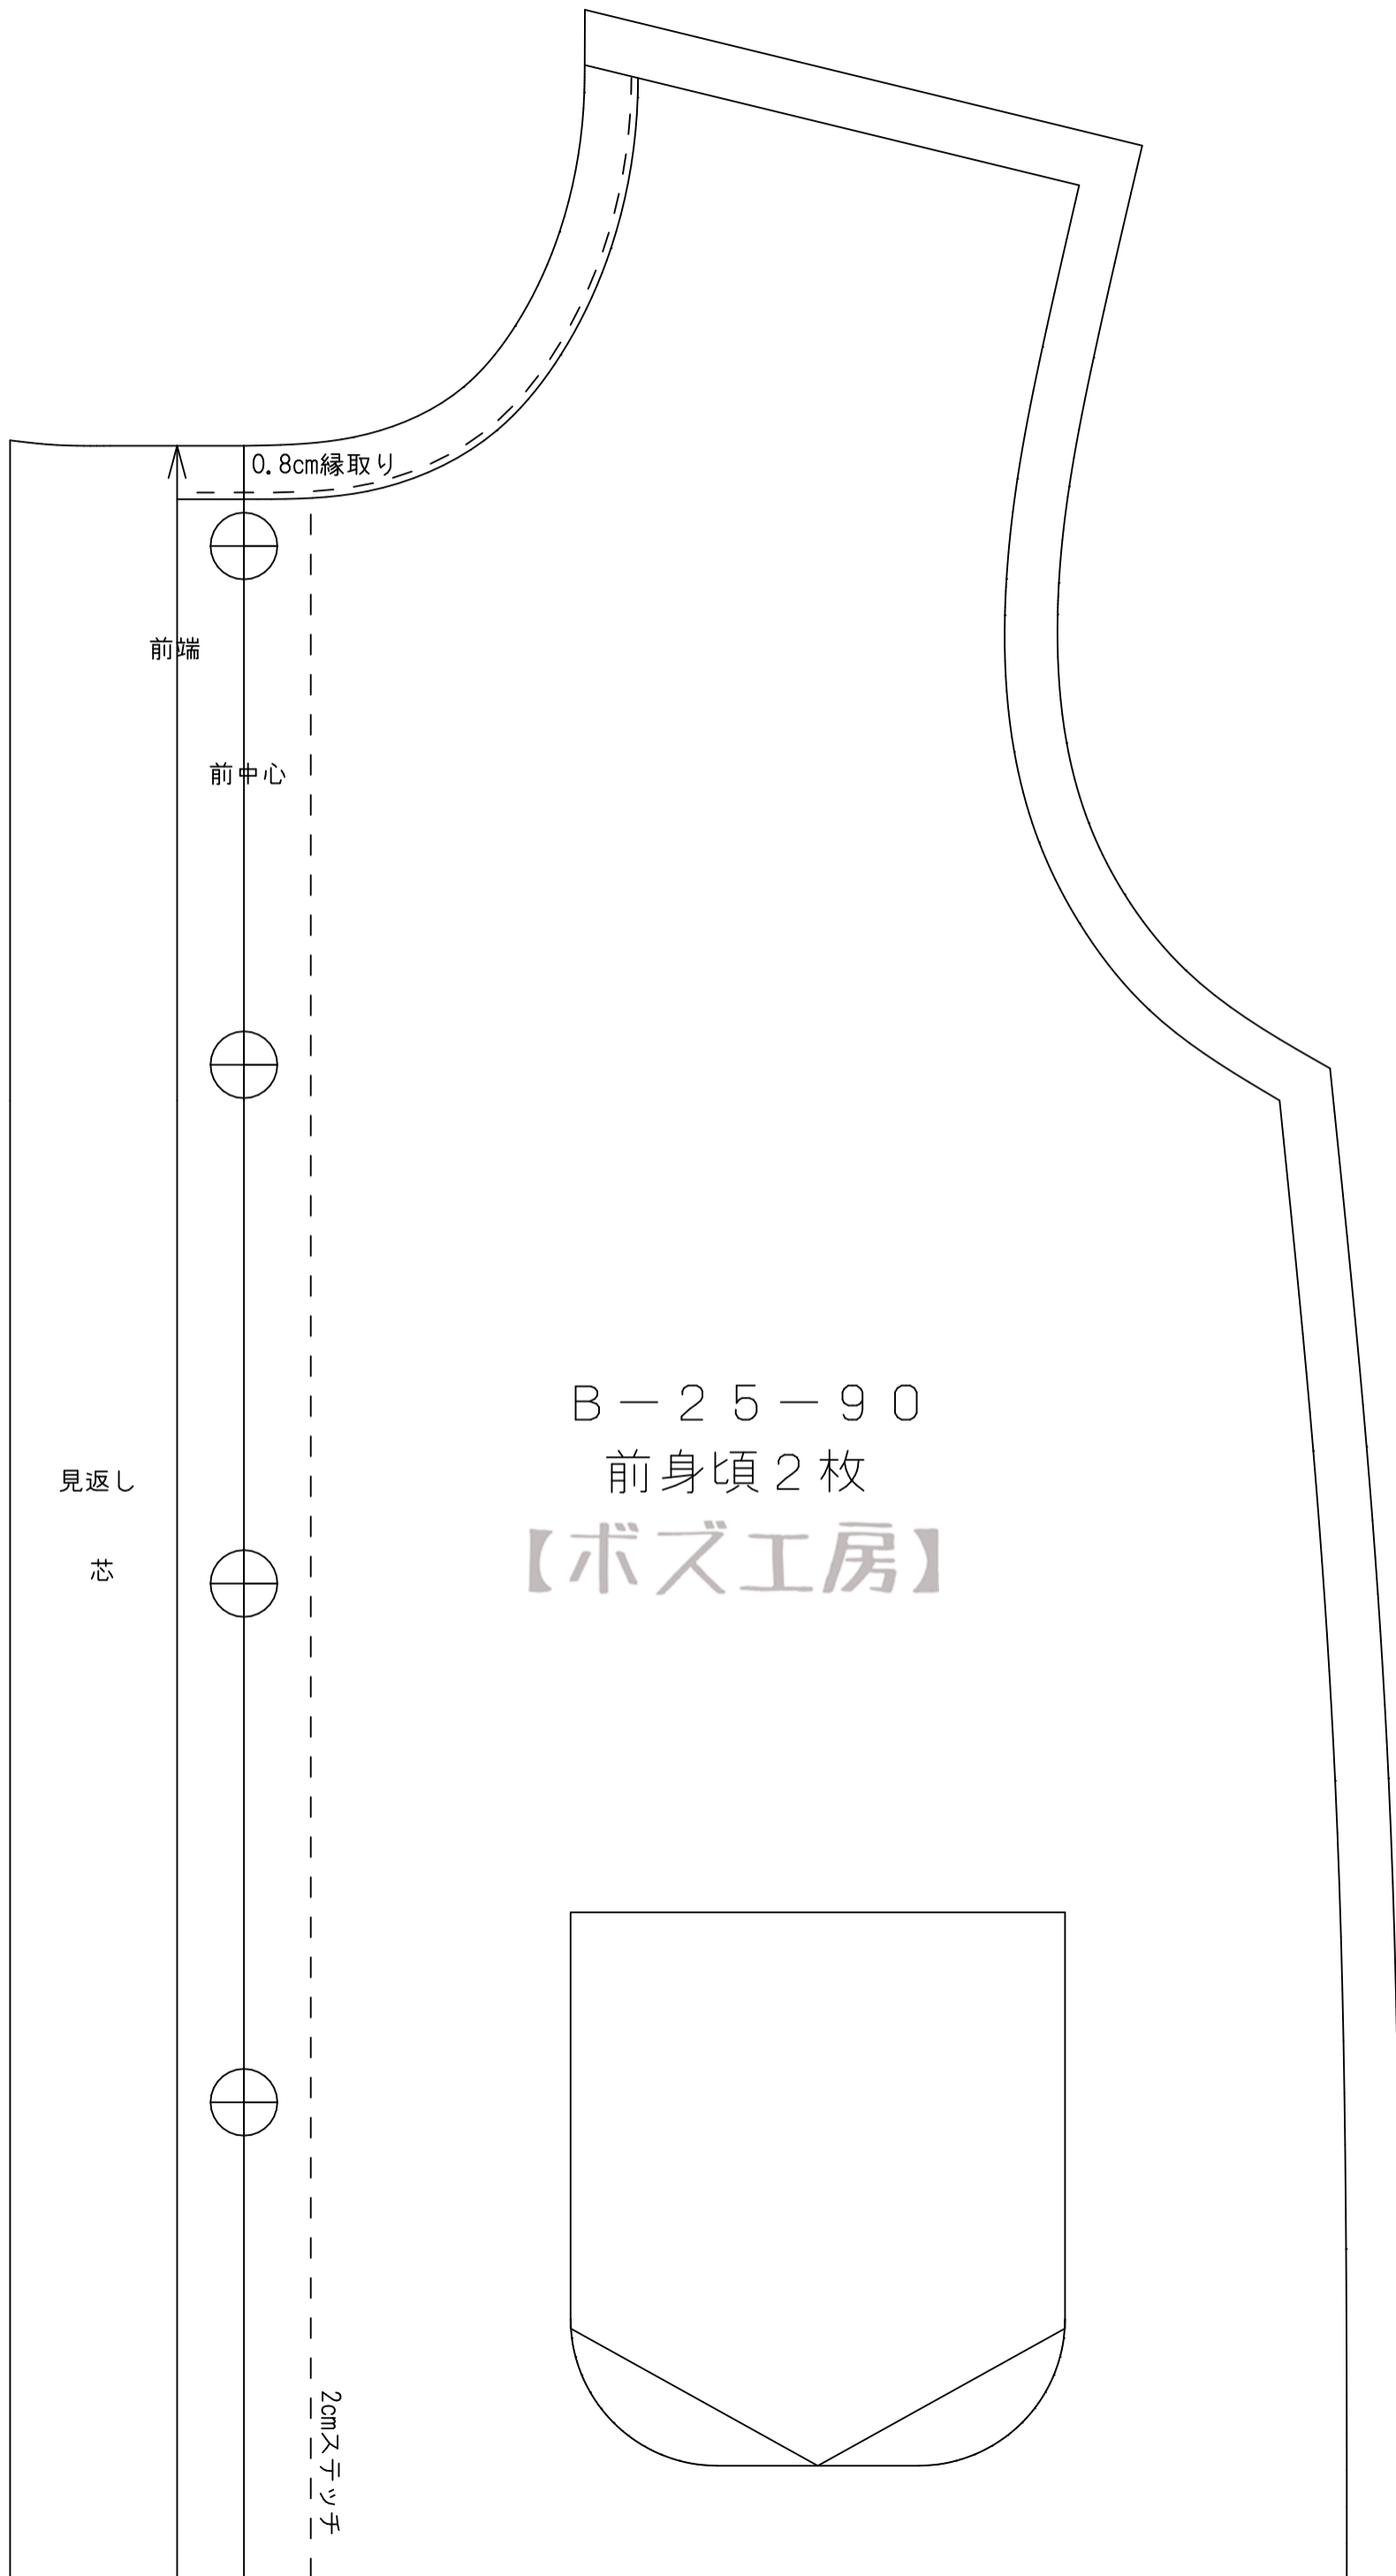

①

B-25-90
後身頃1枚
【ボズ工房】

②

【ボズ工房】

③

4

5

⑥

前

後

B-25-90

長袖2枚

【ボズ工房】

1.5cmステッチ