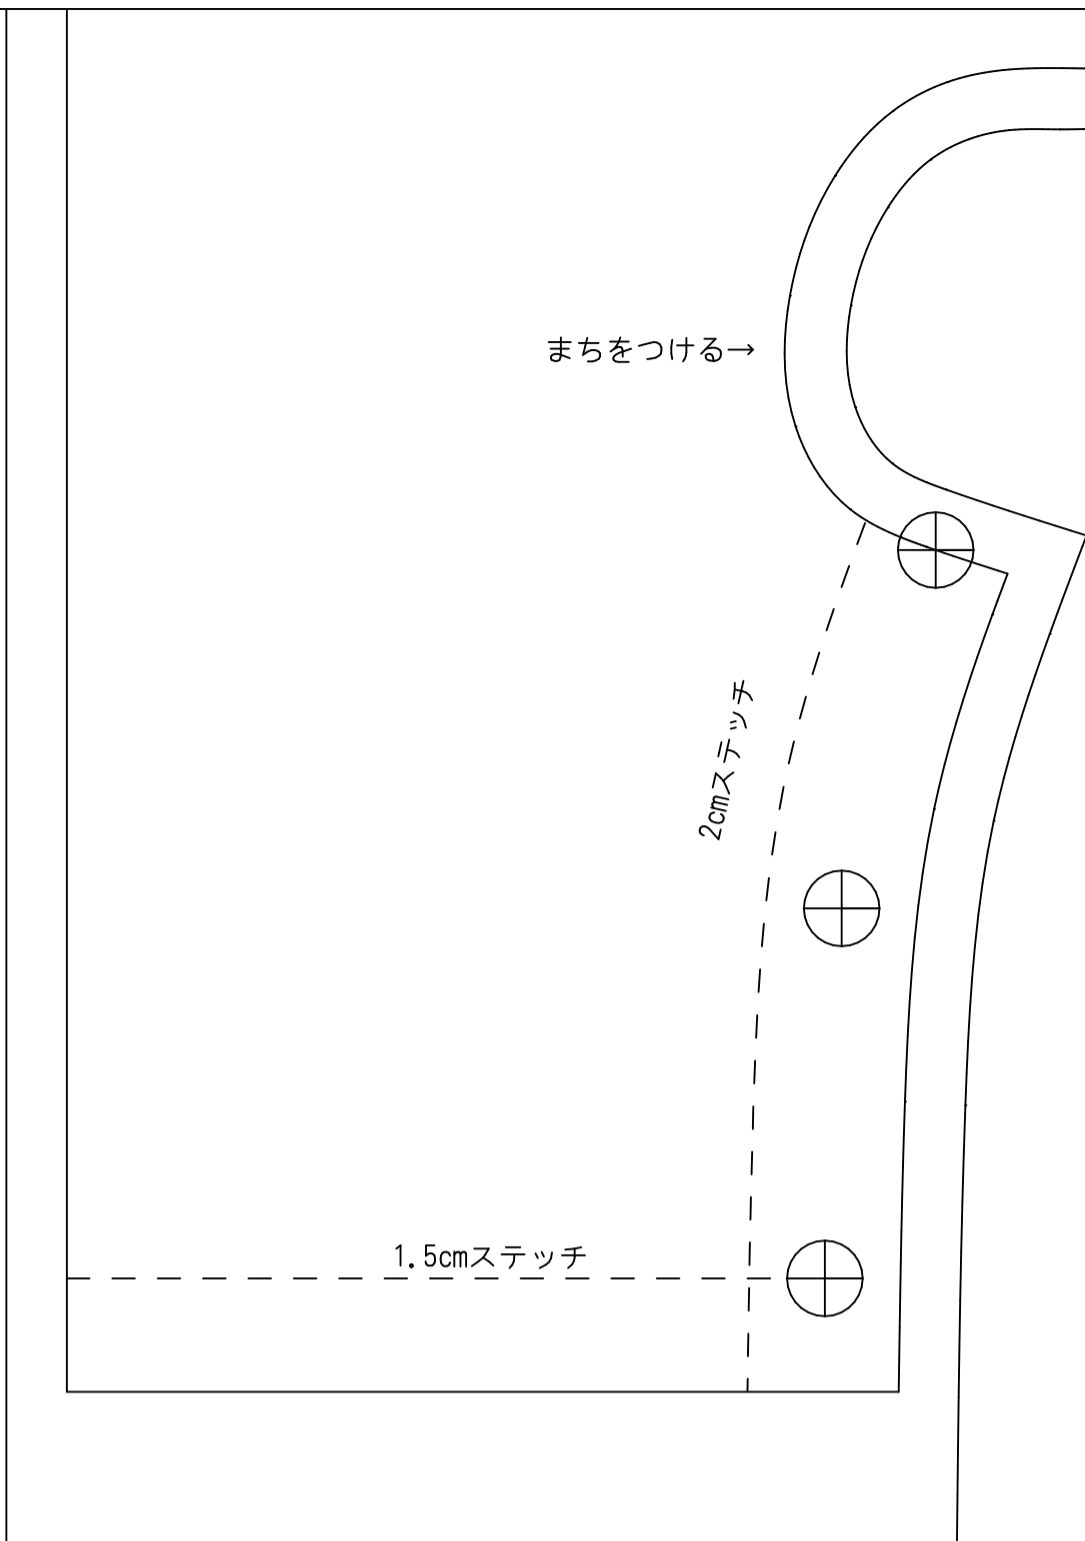

①

10cm

B-30-60
後身頃1枚

【ボズ工房】

後中心わ

②

B-30-60
前衿ぐり布1枚

【ボズ工房】

前中心

③

前中心わ

B-30-60

前身頃1枚

【ボズ工房】

④

5