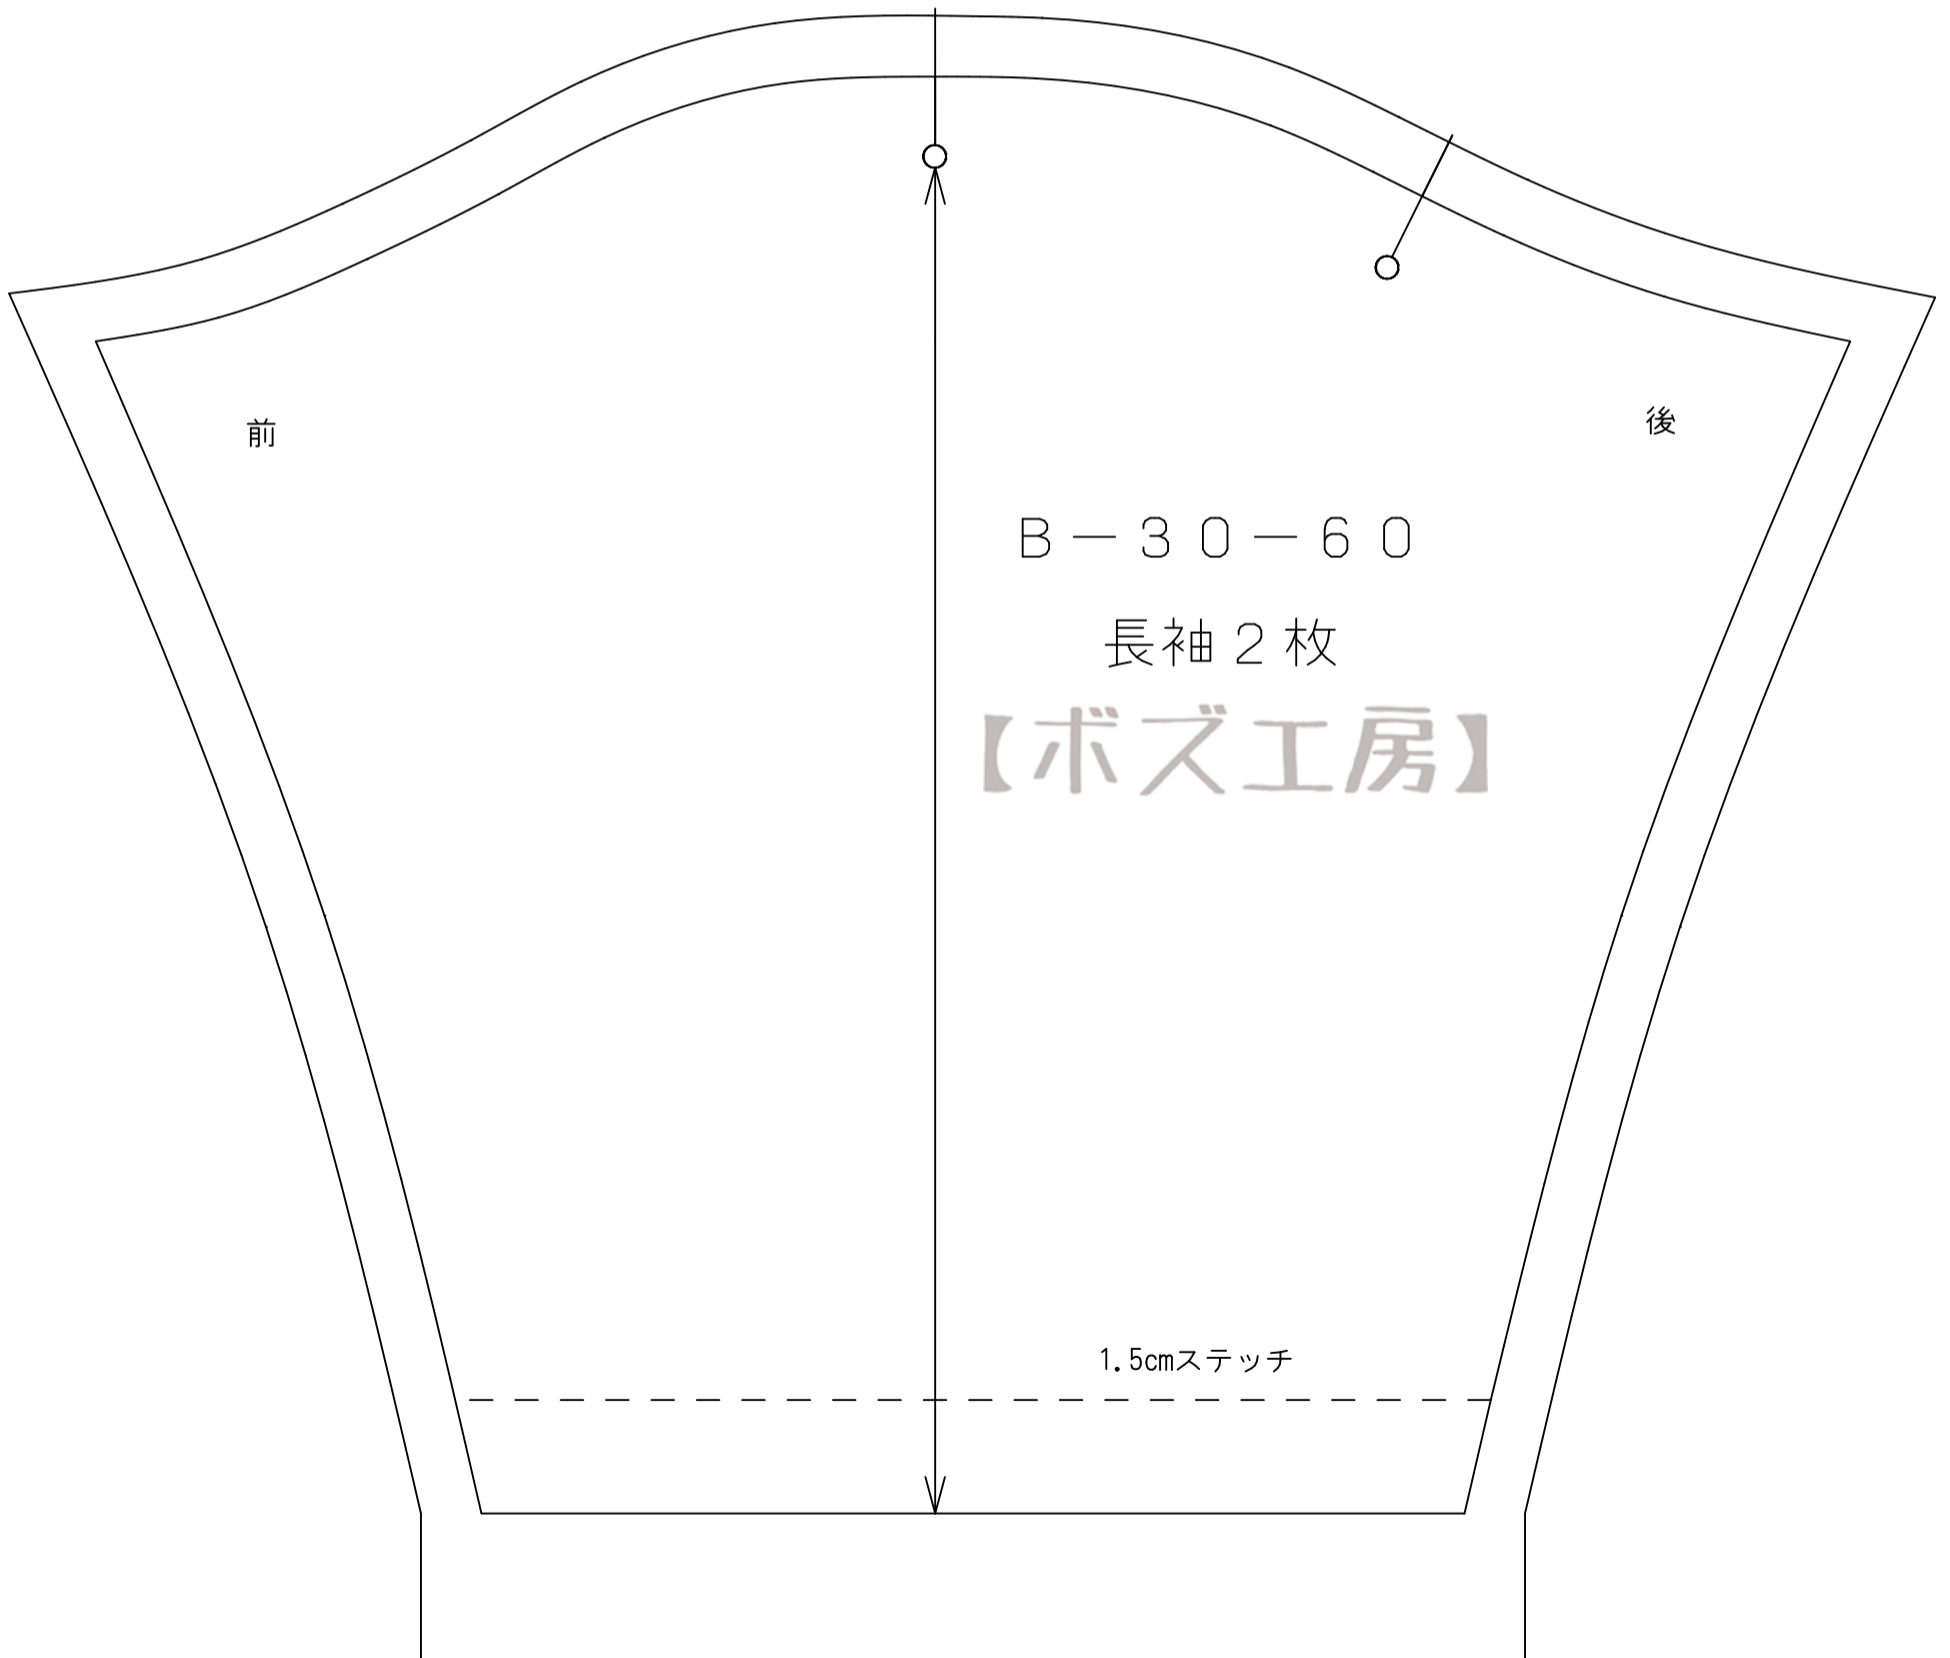

①

10cm

B-30-60
後身頃1枚

【ボズ工房】

後中心わ

②

B-30-60
前衿ぐり布1枚

【ボズ工房】

前中心

③

前中心わ

B-30-60

前身頃1枚

【ボズ工房】

④

5