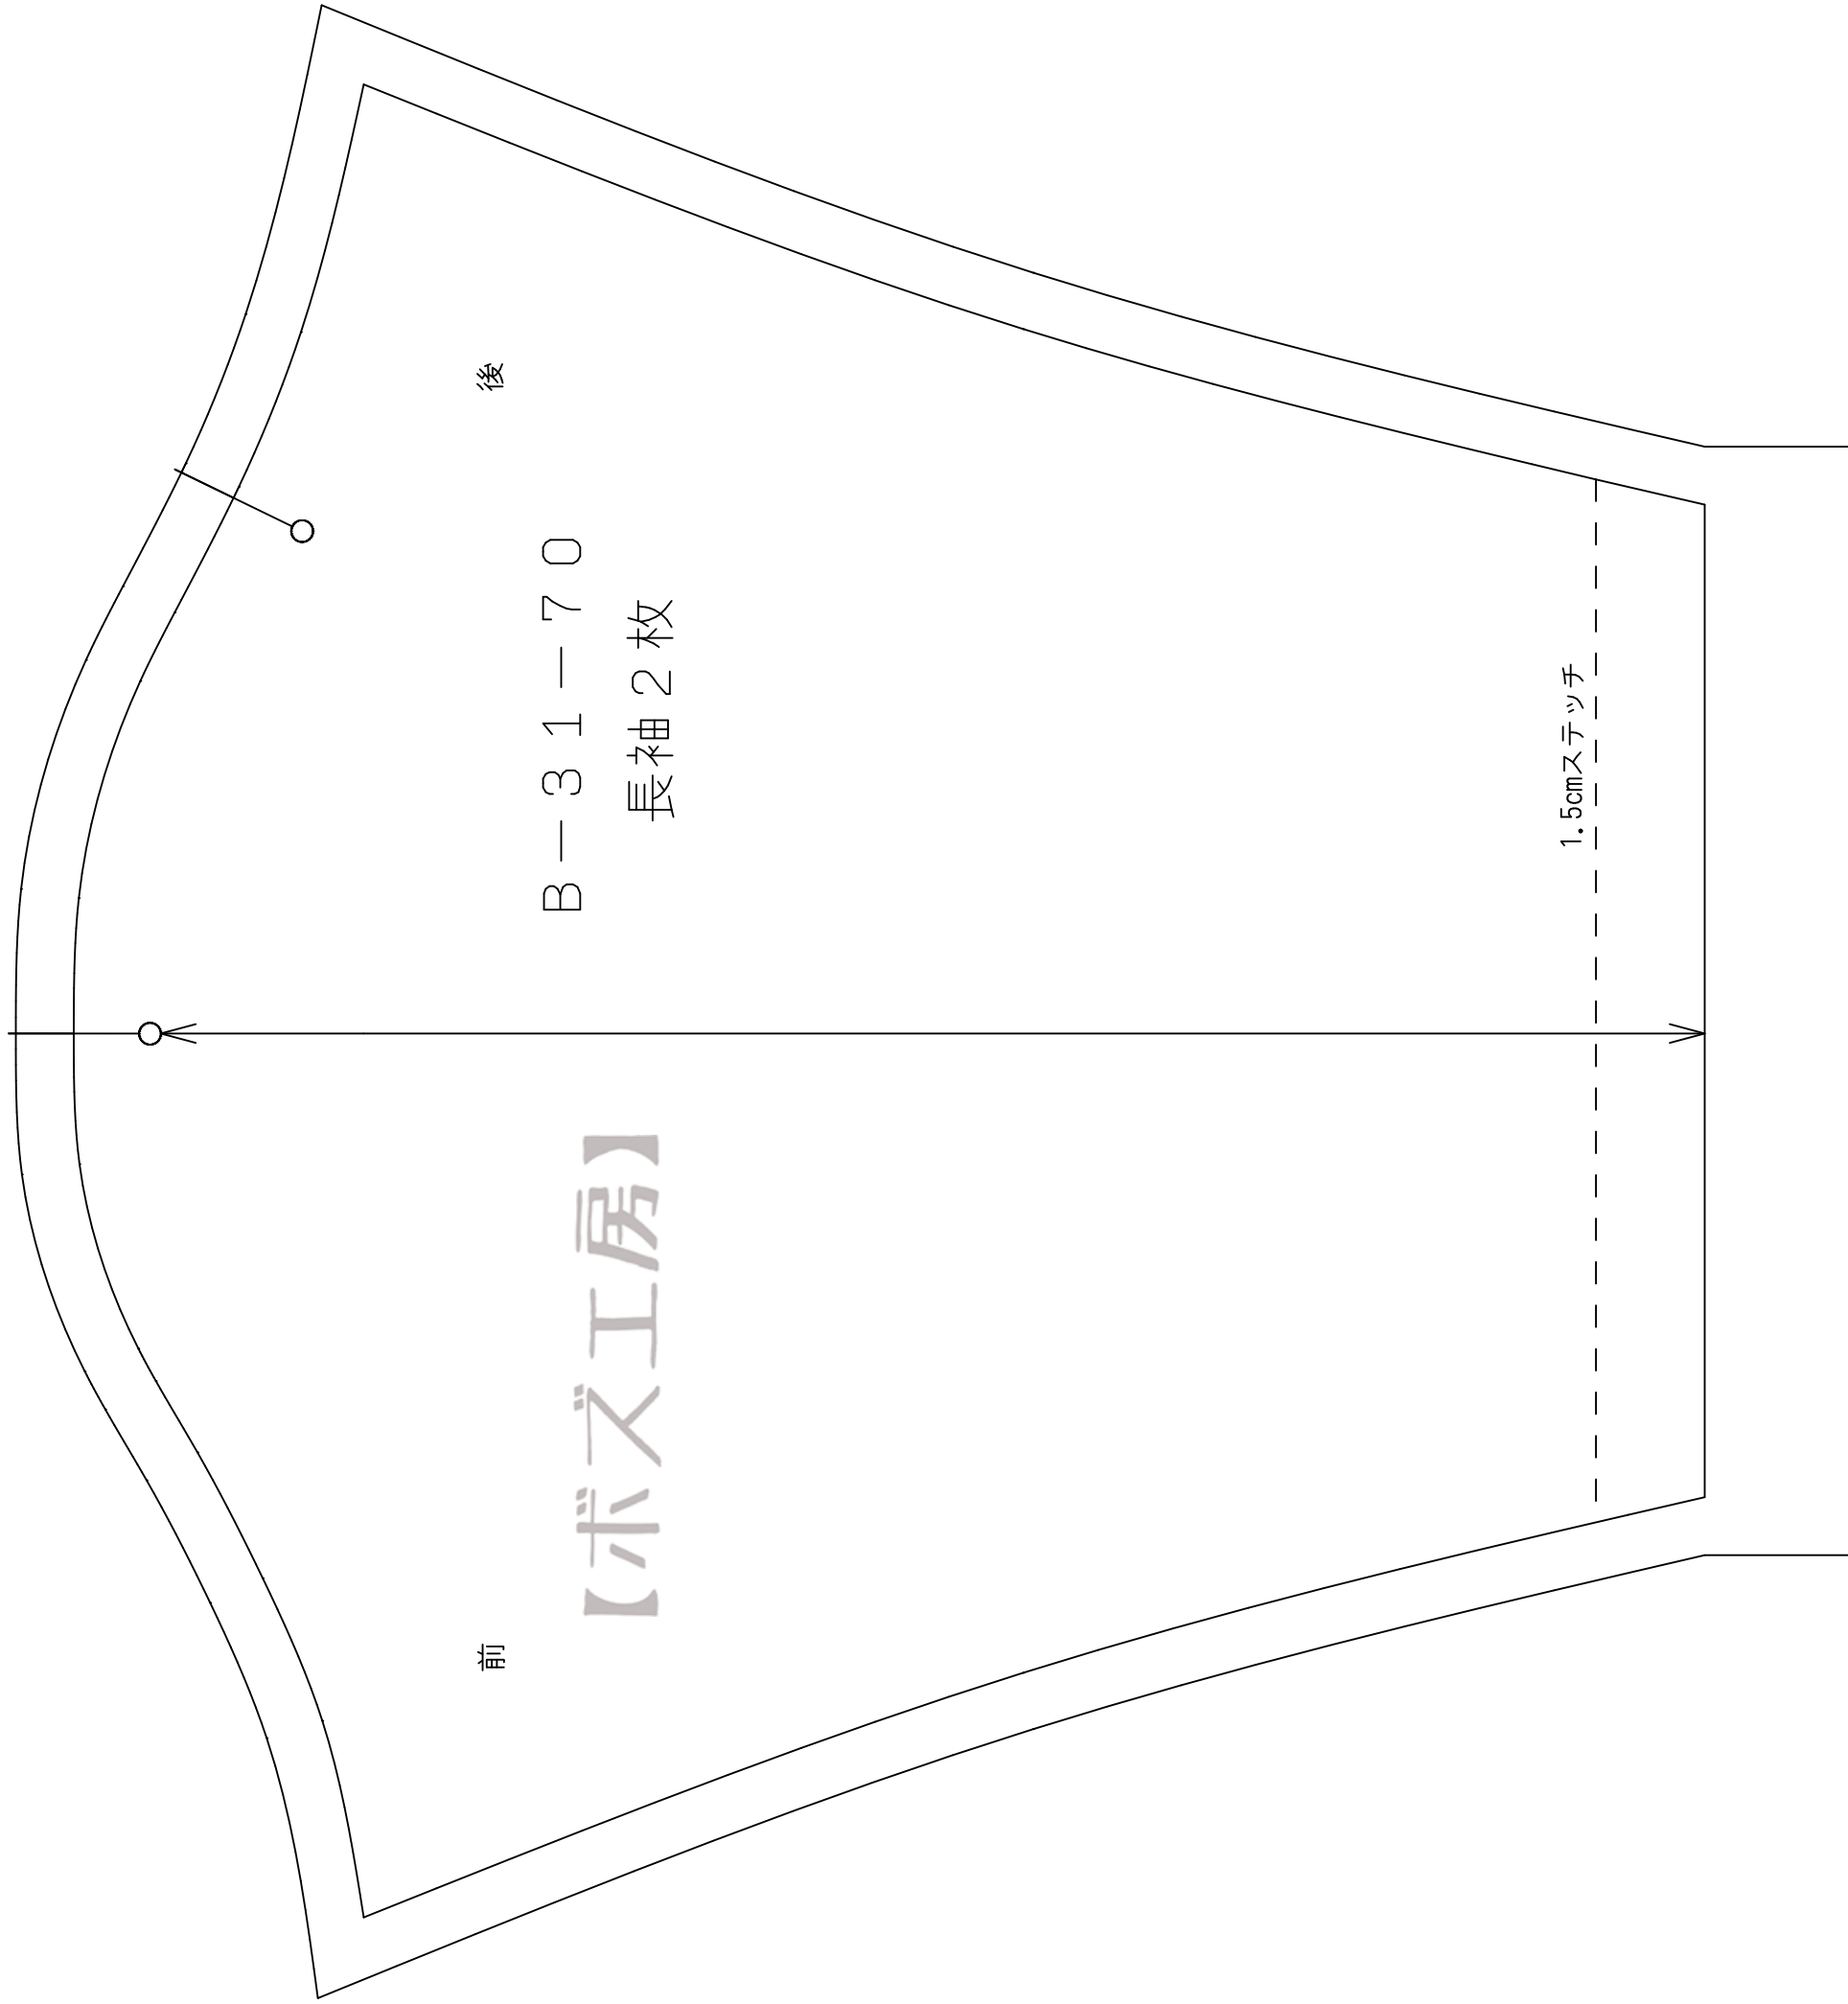

①

10cm

B-31-70

後身頃1枚

【ボズ工房】

②

まちをつける→

2cmステッチ

1.5cmステッチ

③

④

【ボズ工房】

松

B-31-70  
後股下見返し1枚

5

⑥

7

B-31-70

前身頃1枚

【ボズ工房】