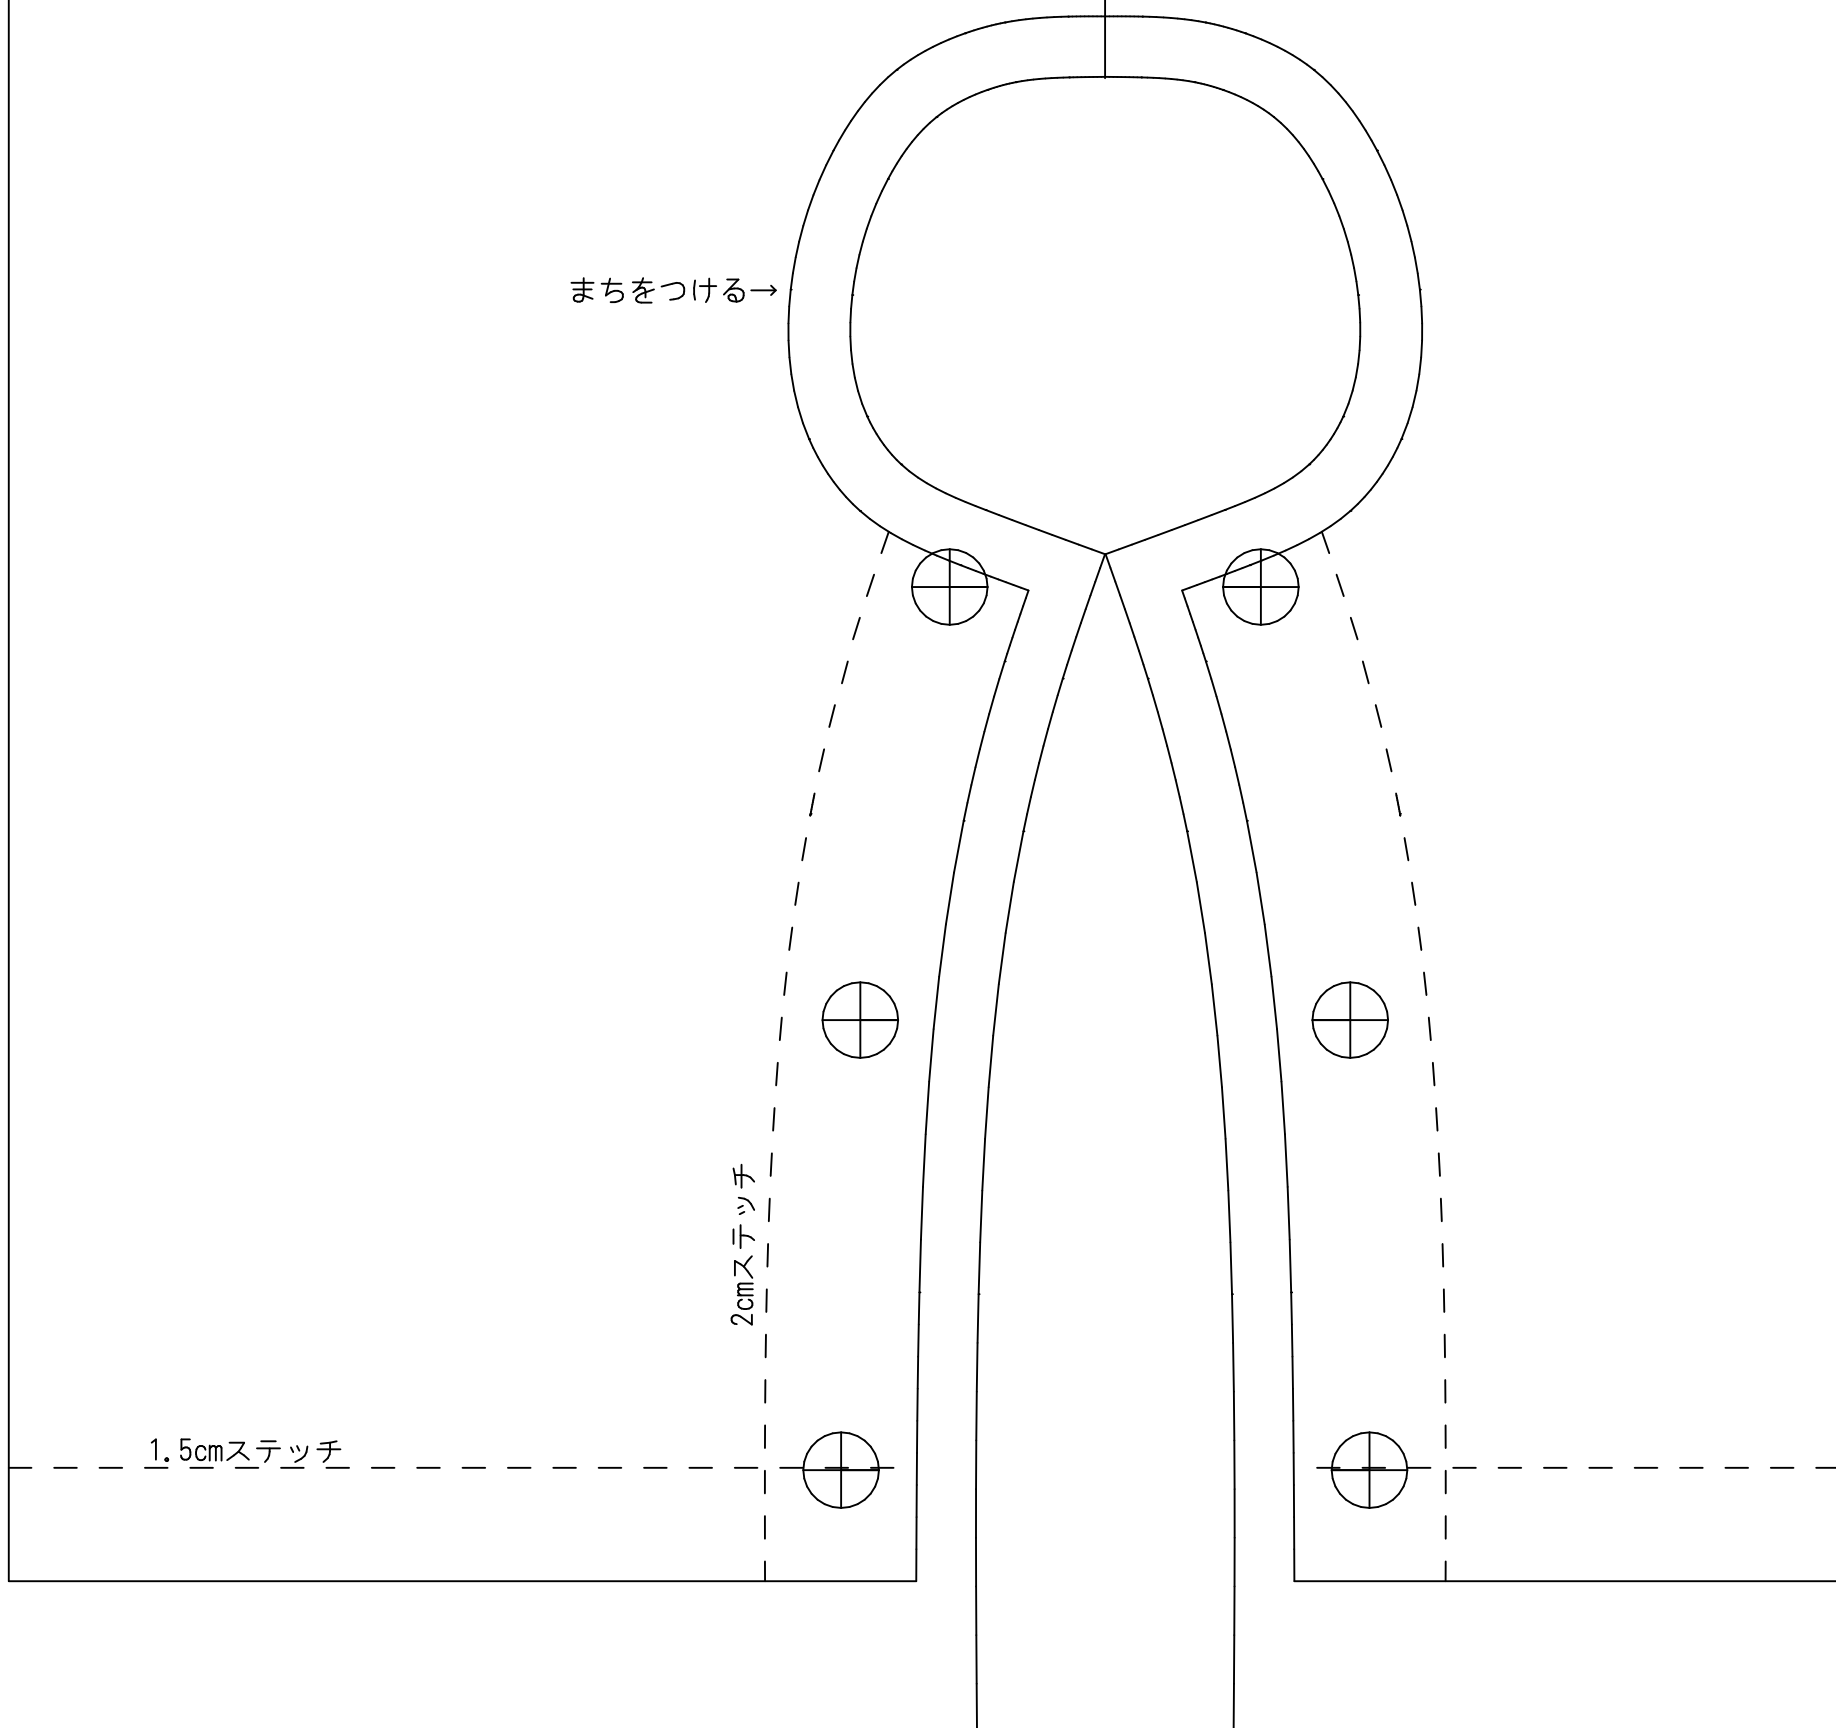

①

10cm

B-31-70

後身頃1枚

【ボズ工房】

②

まちをつける→

2cmステッチ

1.5cmステッチ

③

④

【ボズ工房】

松

B-31-70  
後股下見返し1枚

5

⑥

7

B-31-70

前身頃1枚

【ボズ工房】