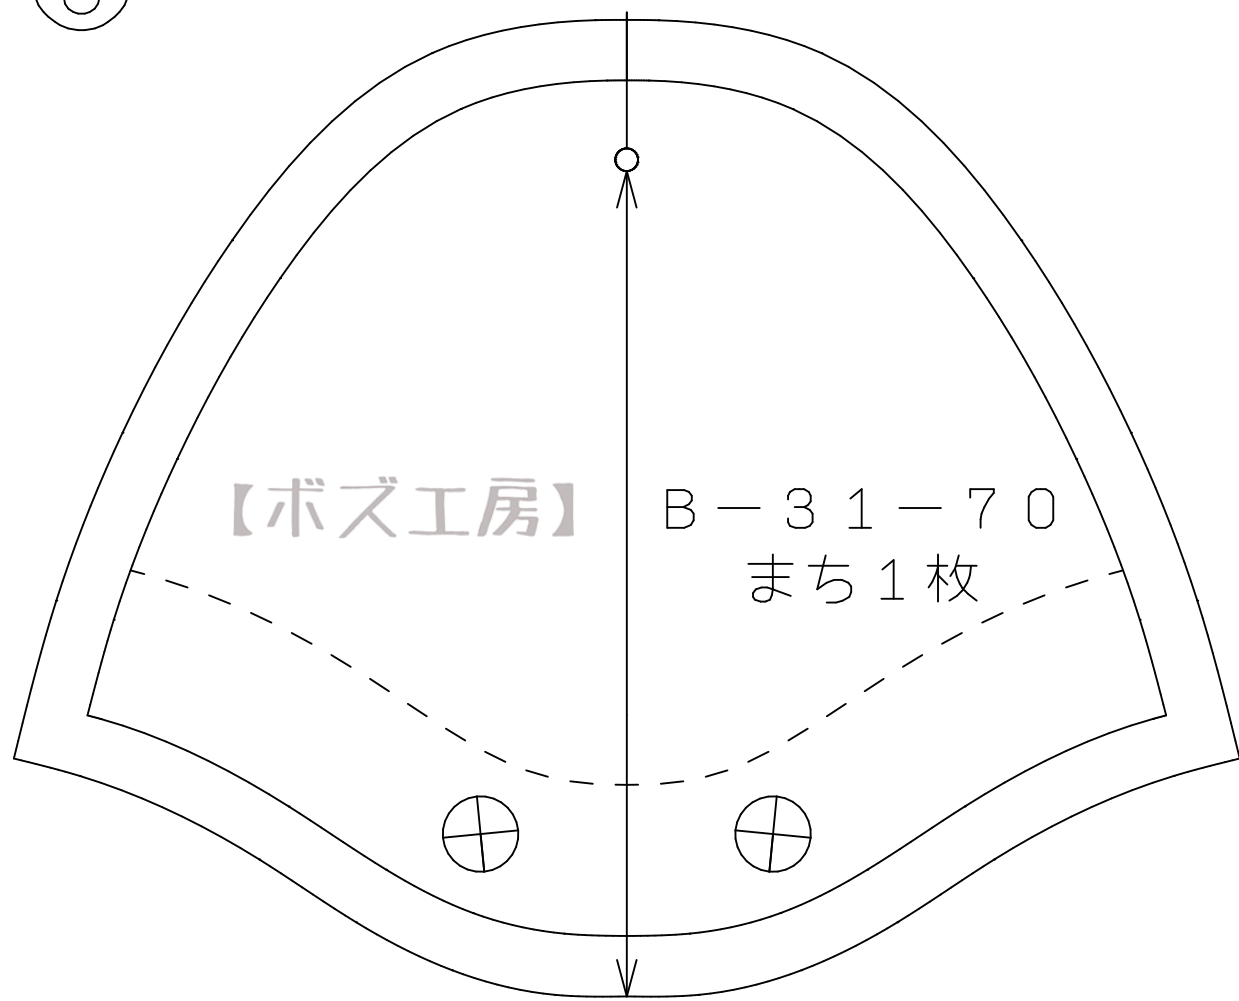

①

10cm

B-31-70

後身頃1枚

【ボズ工房】

②

まちをつける→

2cmステッチ

1.5cmステッチ

③

④

【ボズ工房】

松

B-31-70  
後股下見返し1枚

5

⑥