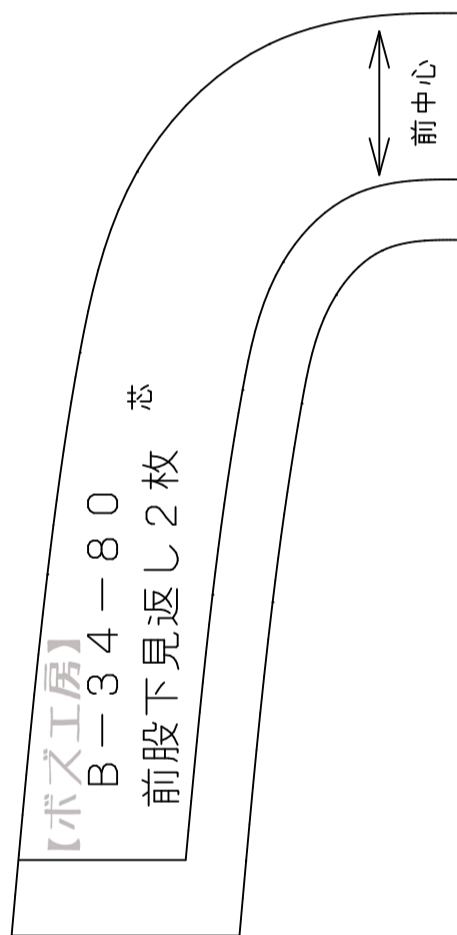

①

10cm

【ボズ工房】

【ボズ工房】
前身頃 2枚
B-34-80

見返し

2

前

【ボズ工房】

半袖 2枚

B-34-80

1cmヌテッチ

後

0.8cm 縁取り

前

0.8cm 縁取り

③

B-34-80

後身頃1枚

【ボズ工房】

後中心わ

④