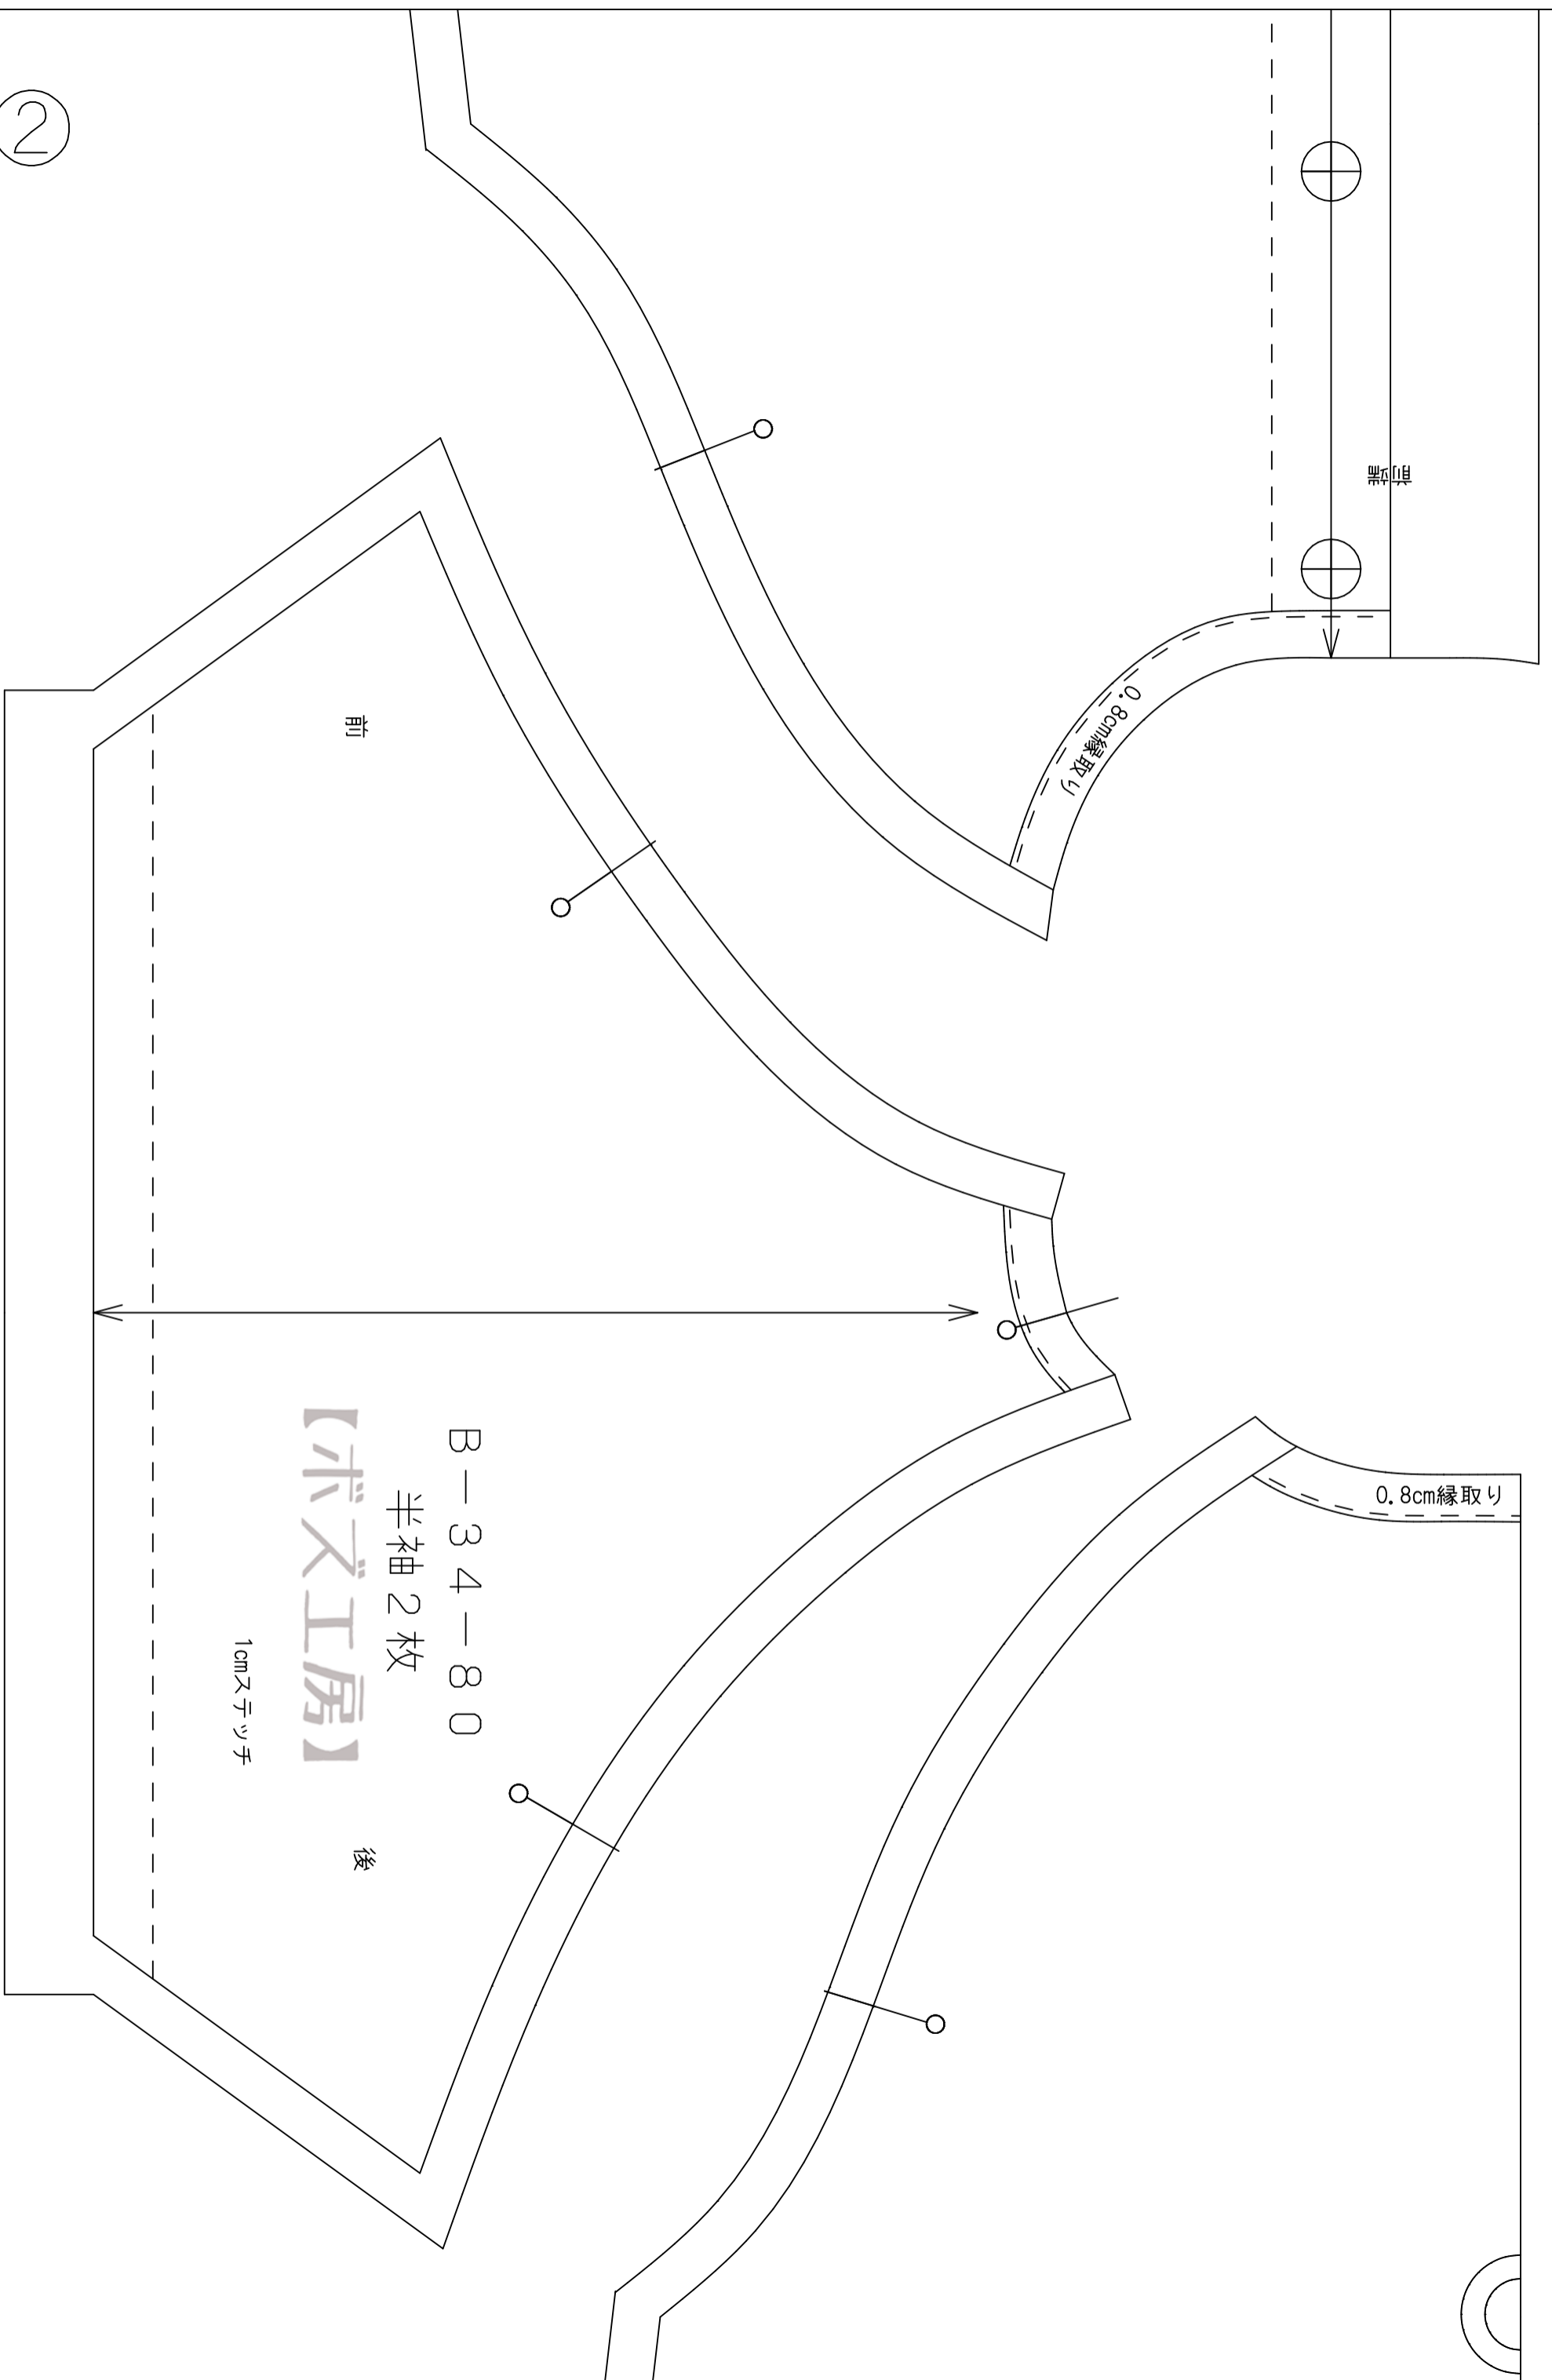

①

10cm

【ボズ工房】

【ボズ工房】
前身頃 2枚
B-34-80

見返し

2

前

【ボズ工房】

半袖 2枚

B-34-80

1cmヌテッチ

後

0.8cm 縁取り

前

0.8cm 縁取り

③

B-34-80

後身頃1枚

【ボズ工房】

後中心わ

④