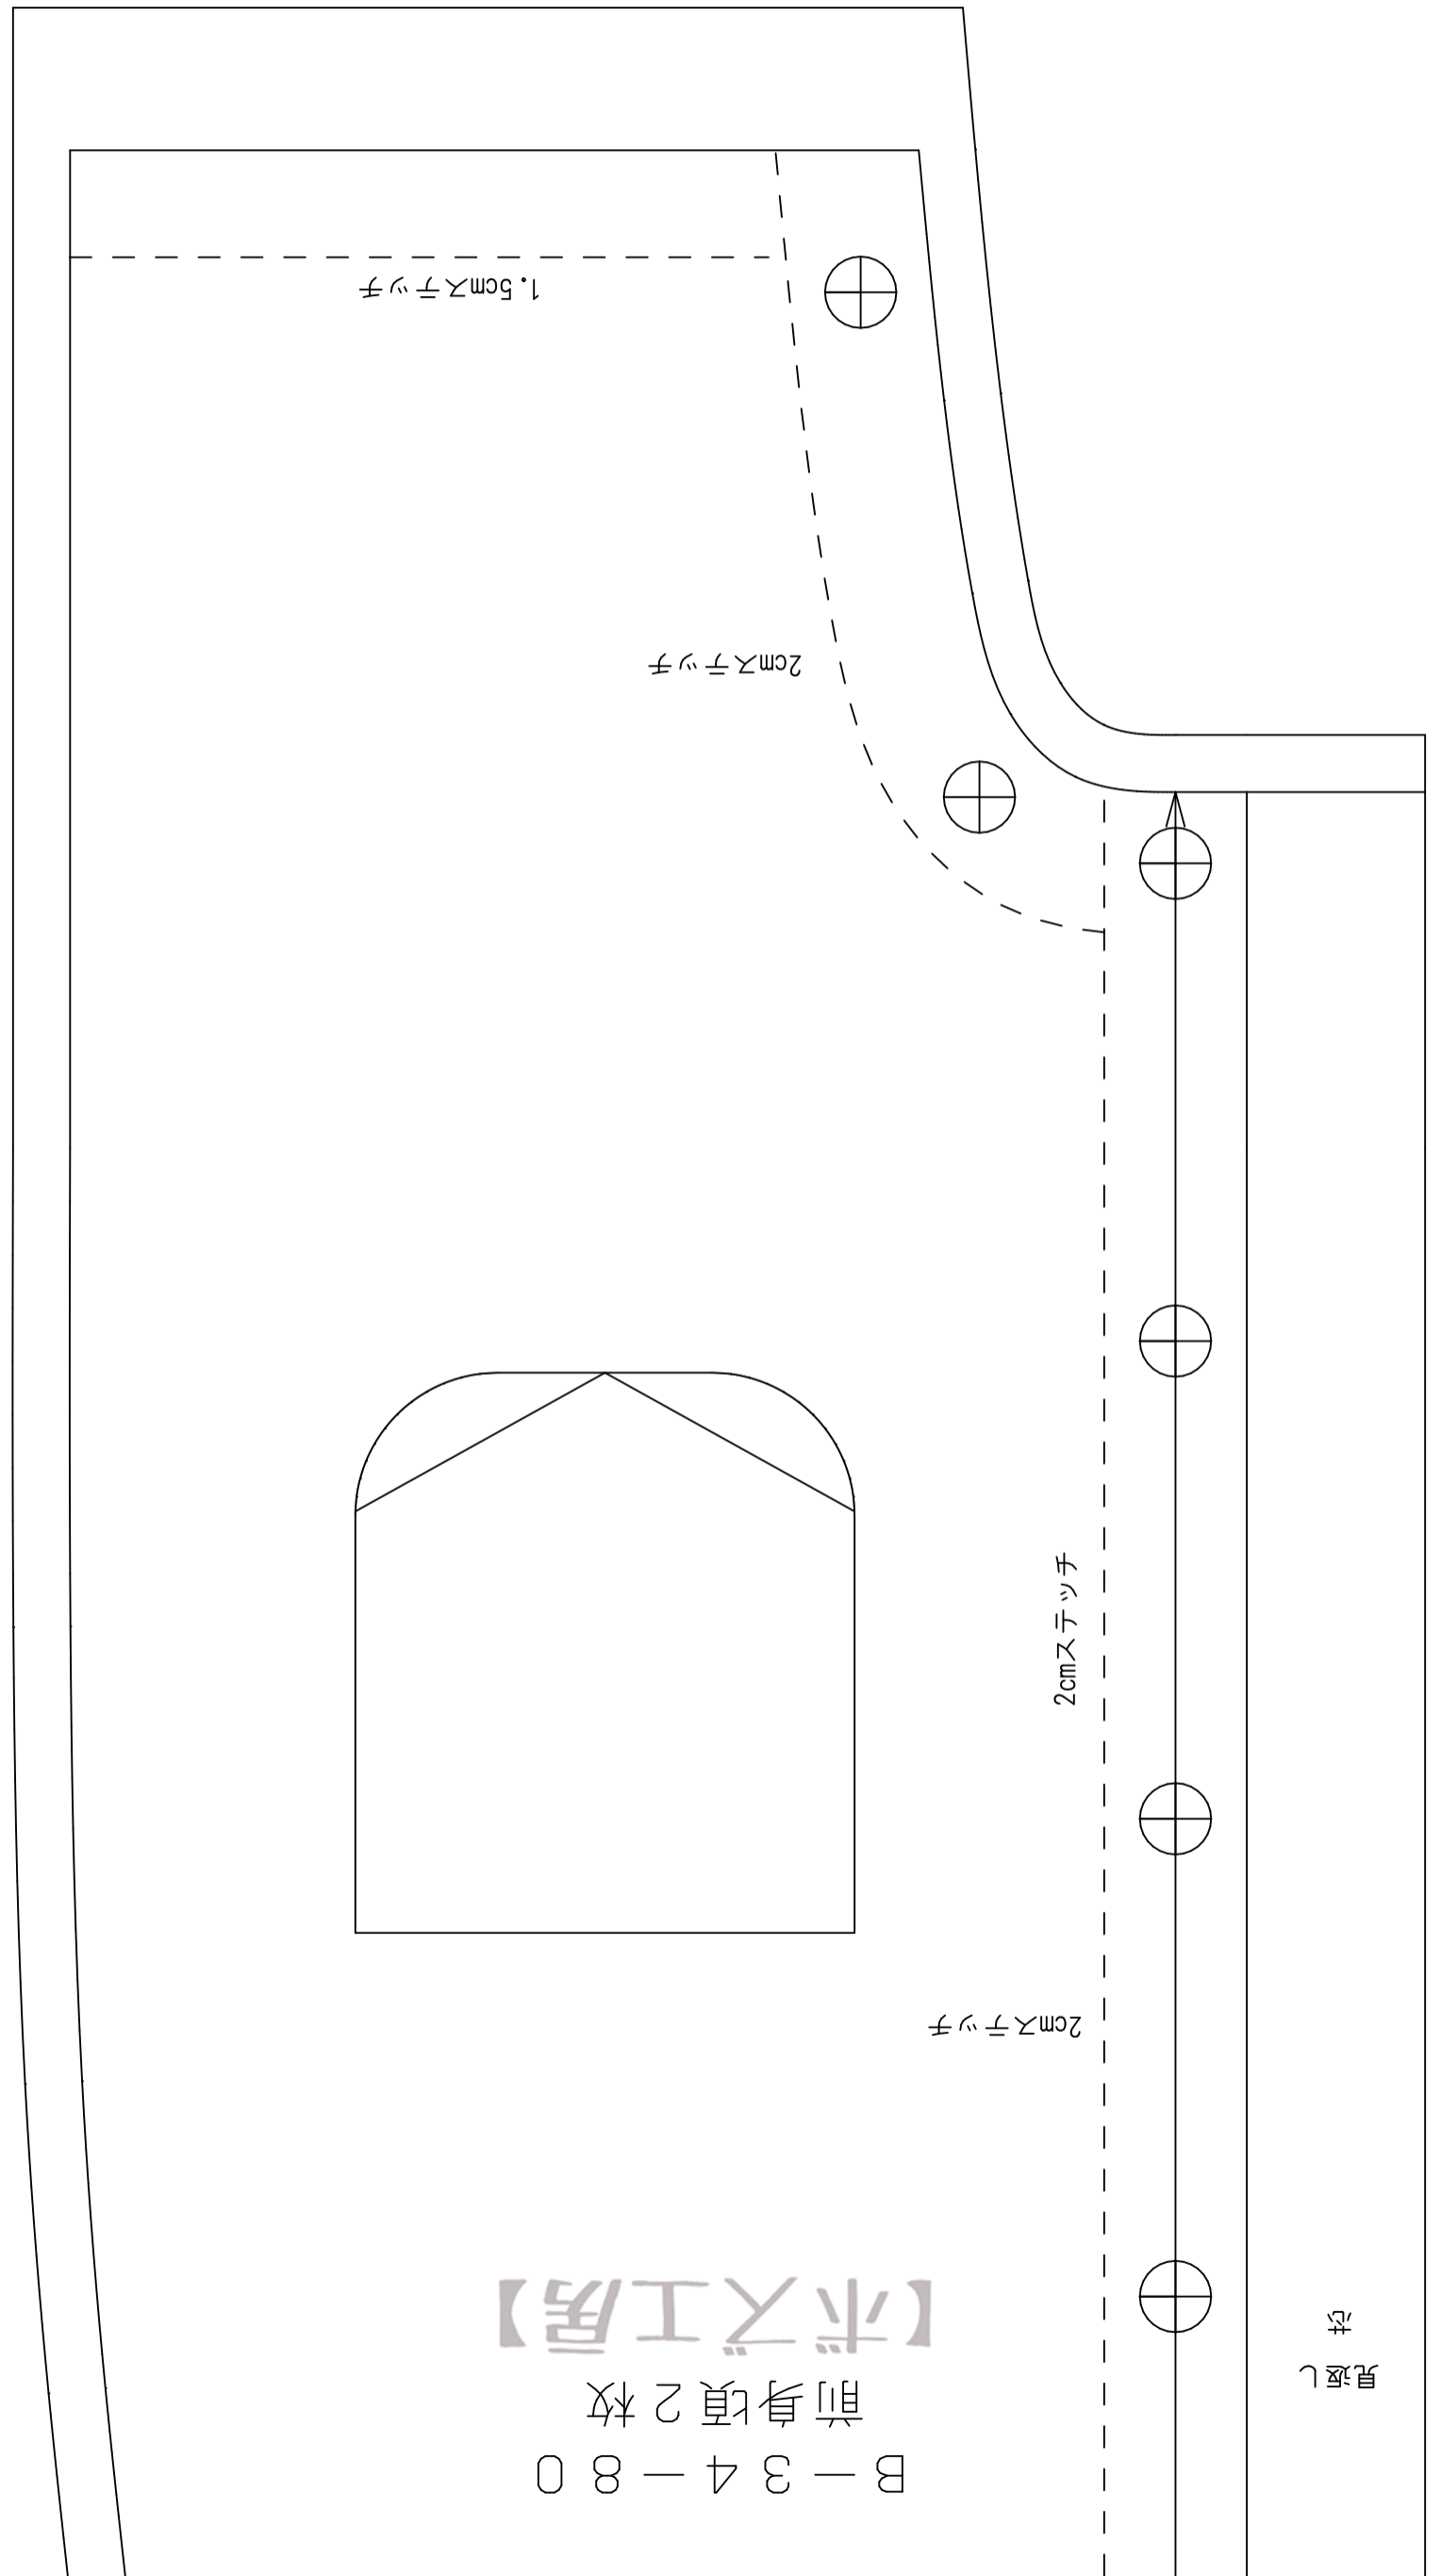

①

10cm

【ボズ工房】

【ボズ工房】
前身頃 2枚
B-34-80

見返し

2

前

【ボズ工房】

半袖 2枚

B-34-80

1cmヌテッチ

後

0.8cm 縁取り

前

0.8cm 縁取り

③

B-34-80

後身頃1枚

【ボズ工房】

後中心わ

④