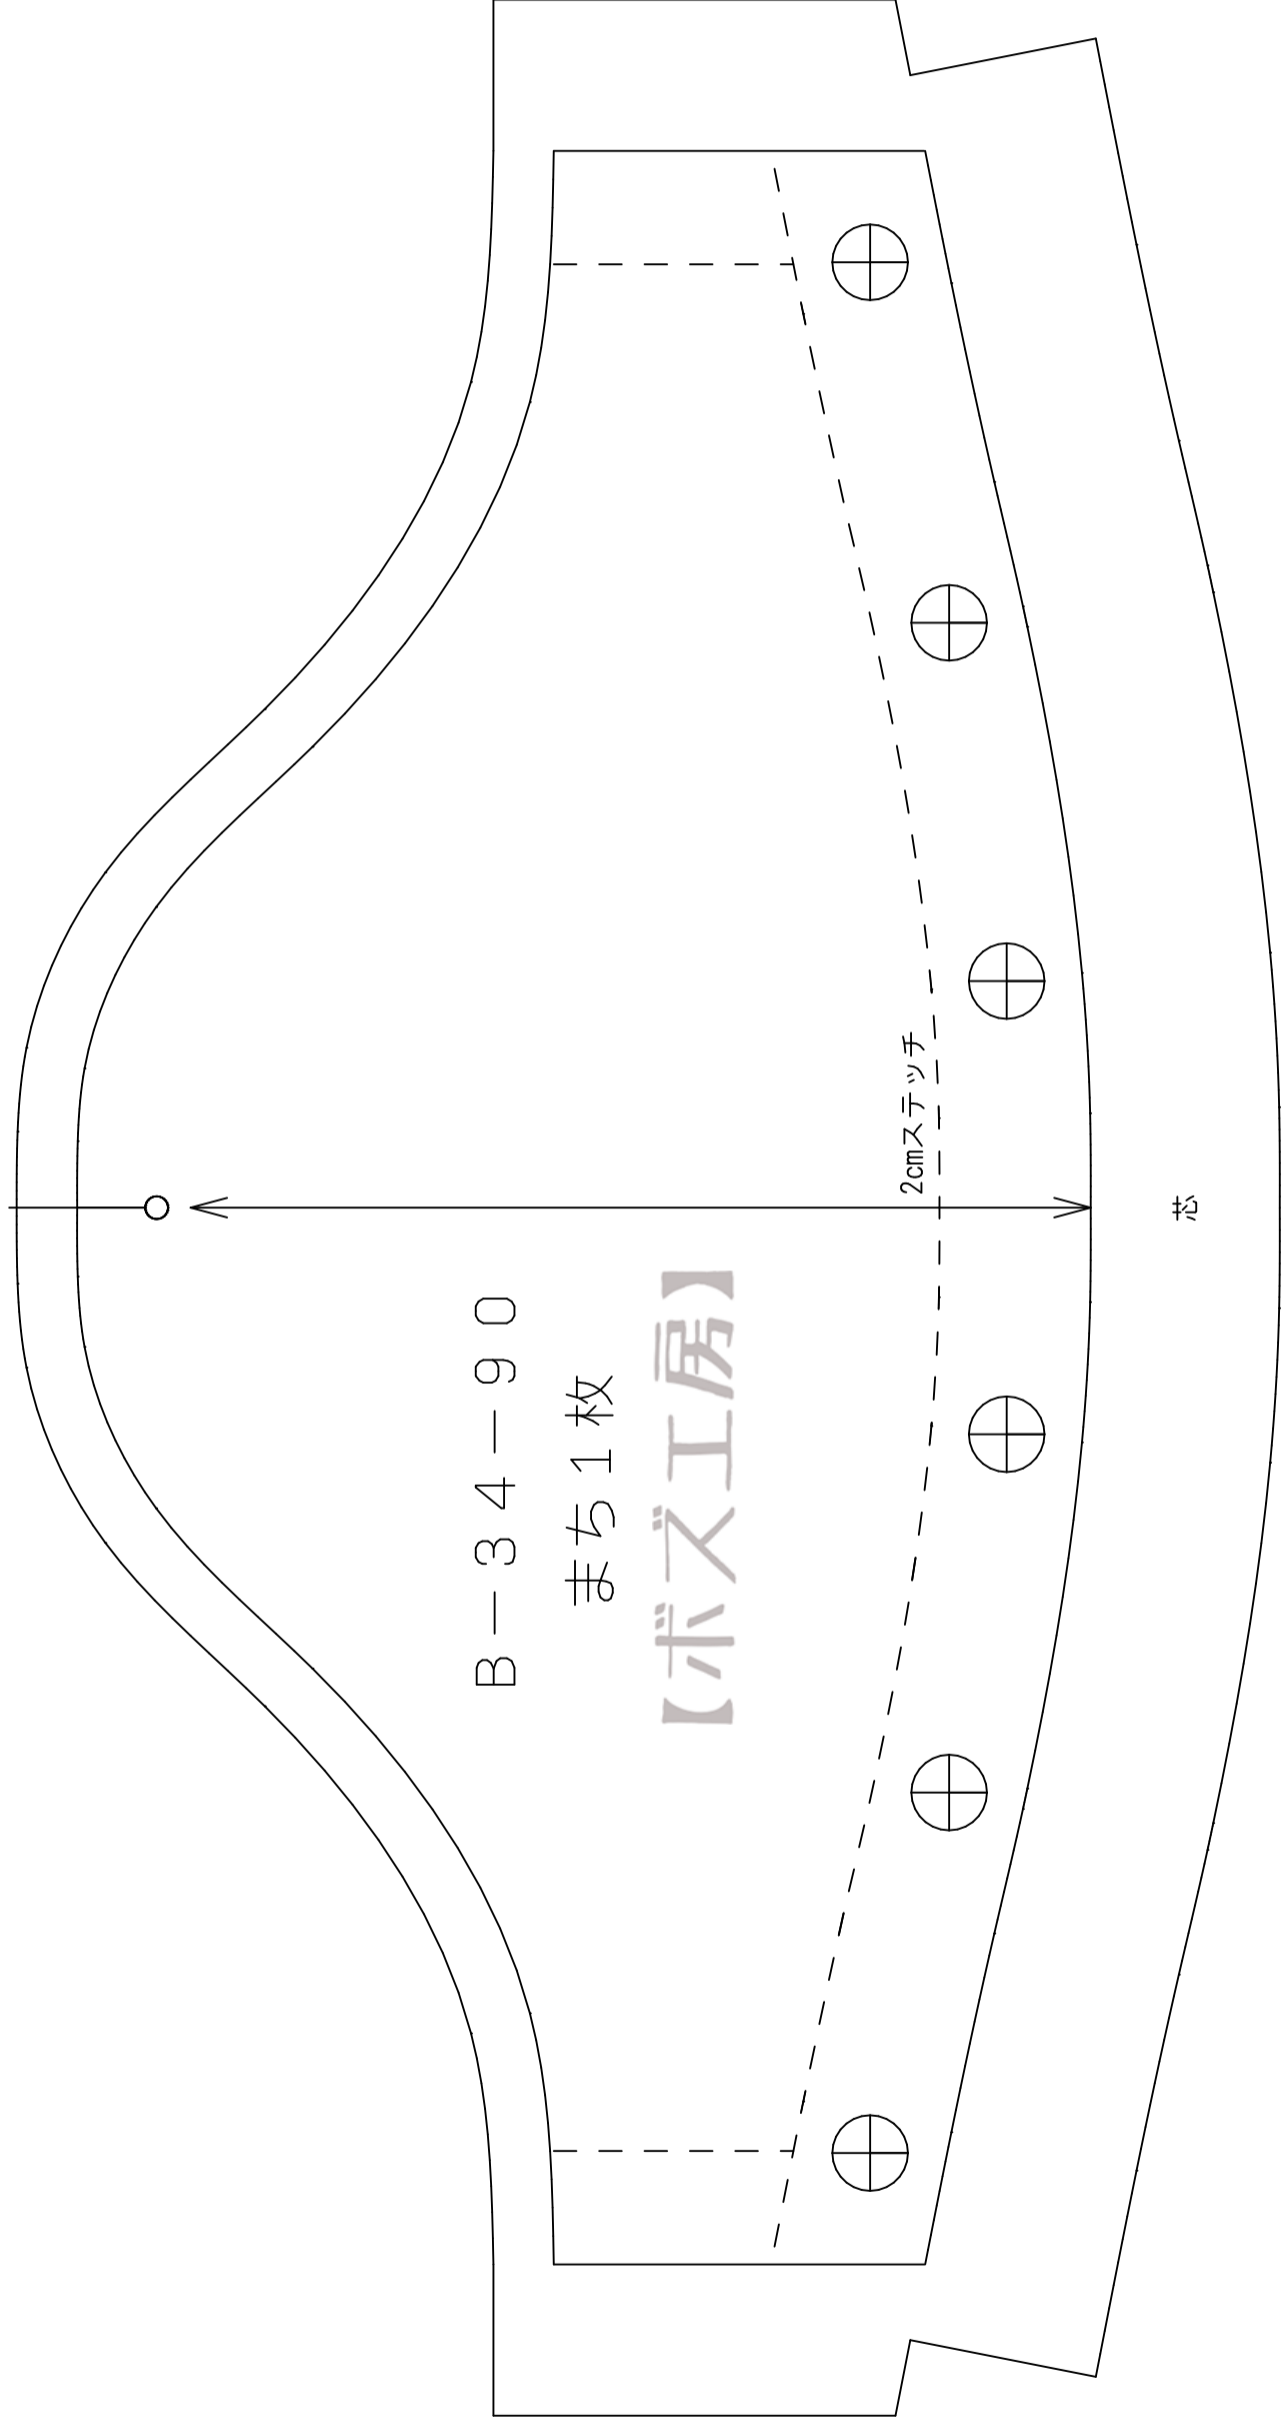

①

10cm

前

後

B-34-90
半袖 2枚
【ボズ工房】

1cmヌテッチ

0.8cm縁取り

B-34-90

後身頃 1枚

【ボズ工房】

②

【ボズ工房】

後中心わ

③

4

B-34-90

前身頃 2枚

【ボズ工房】

5