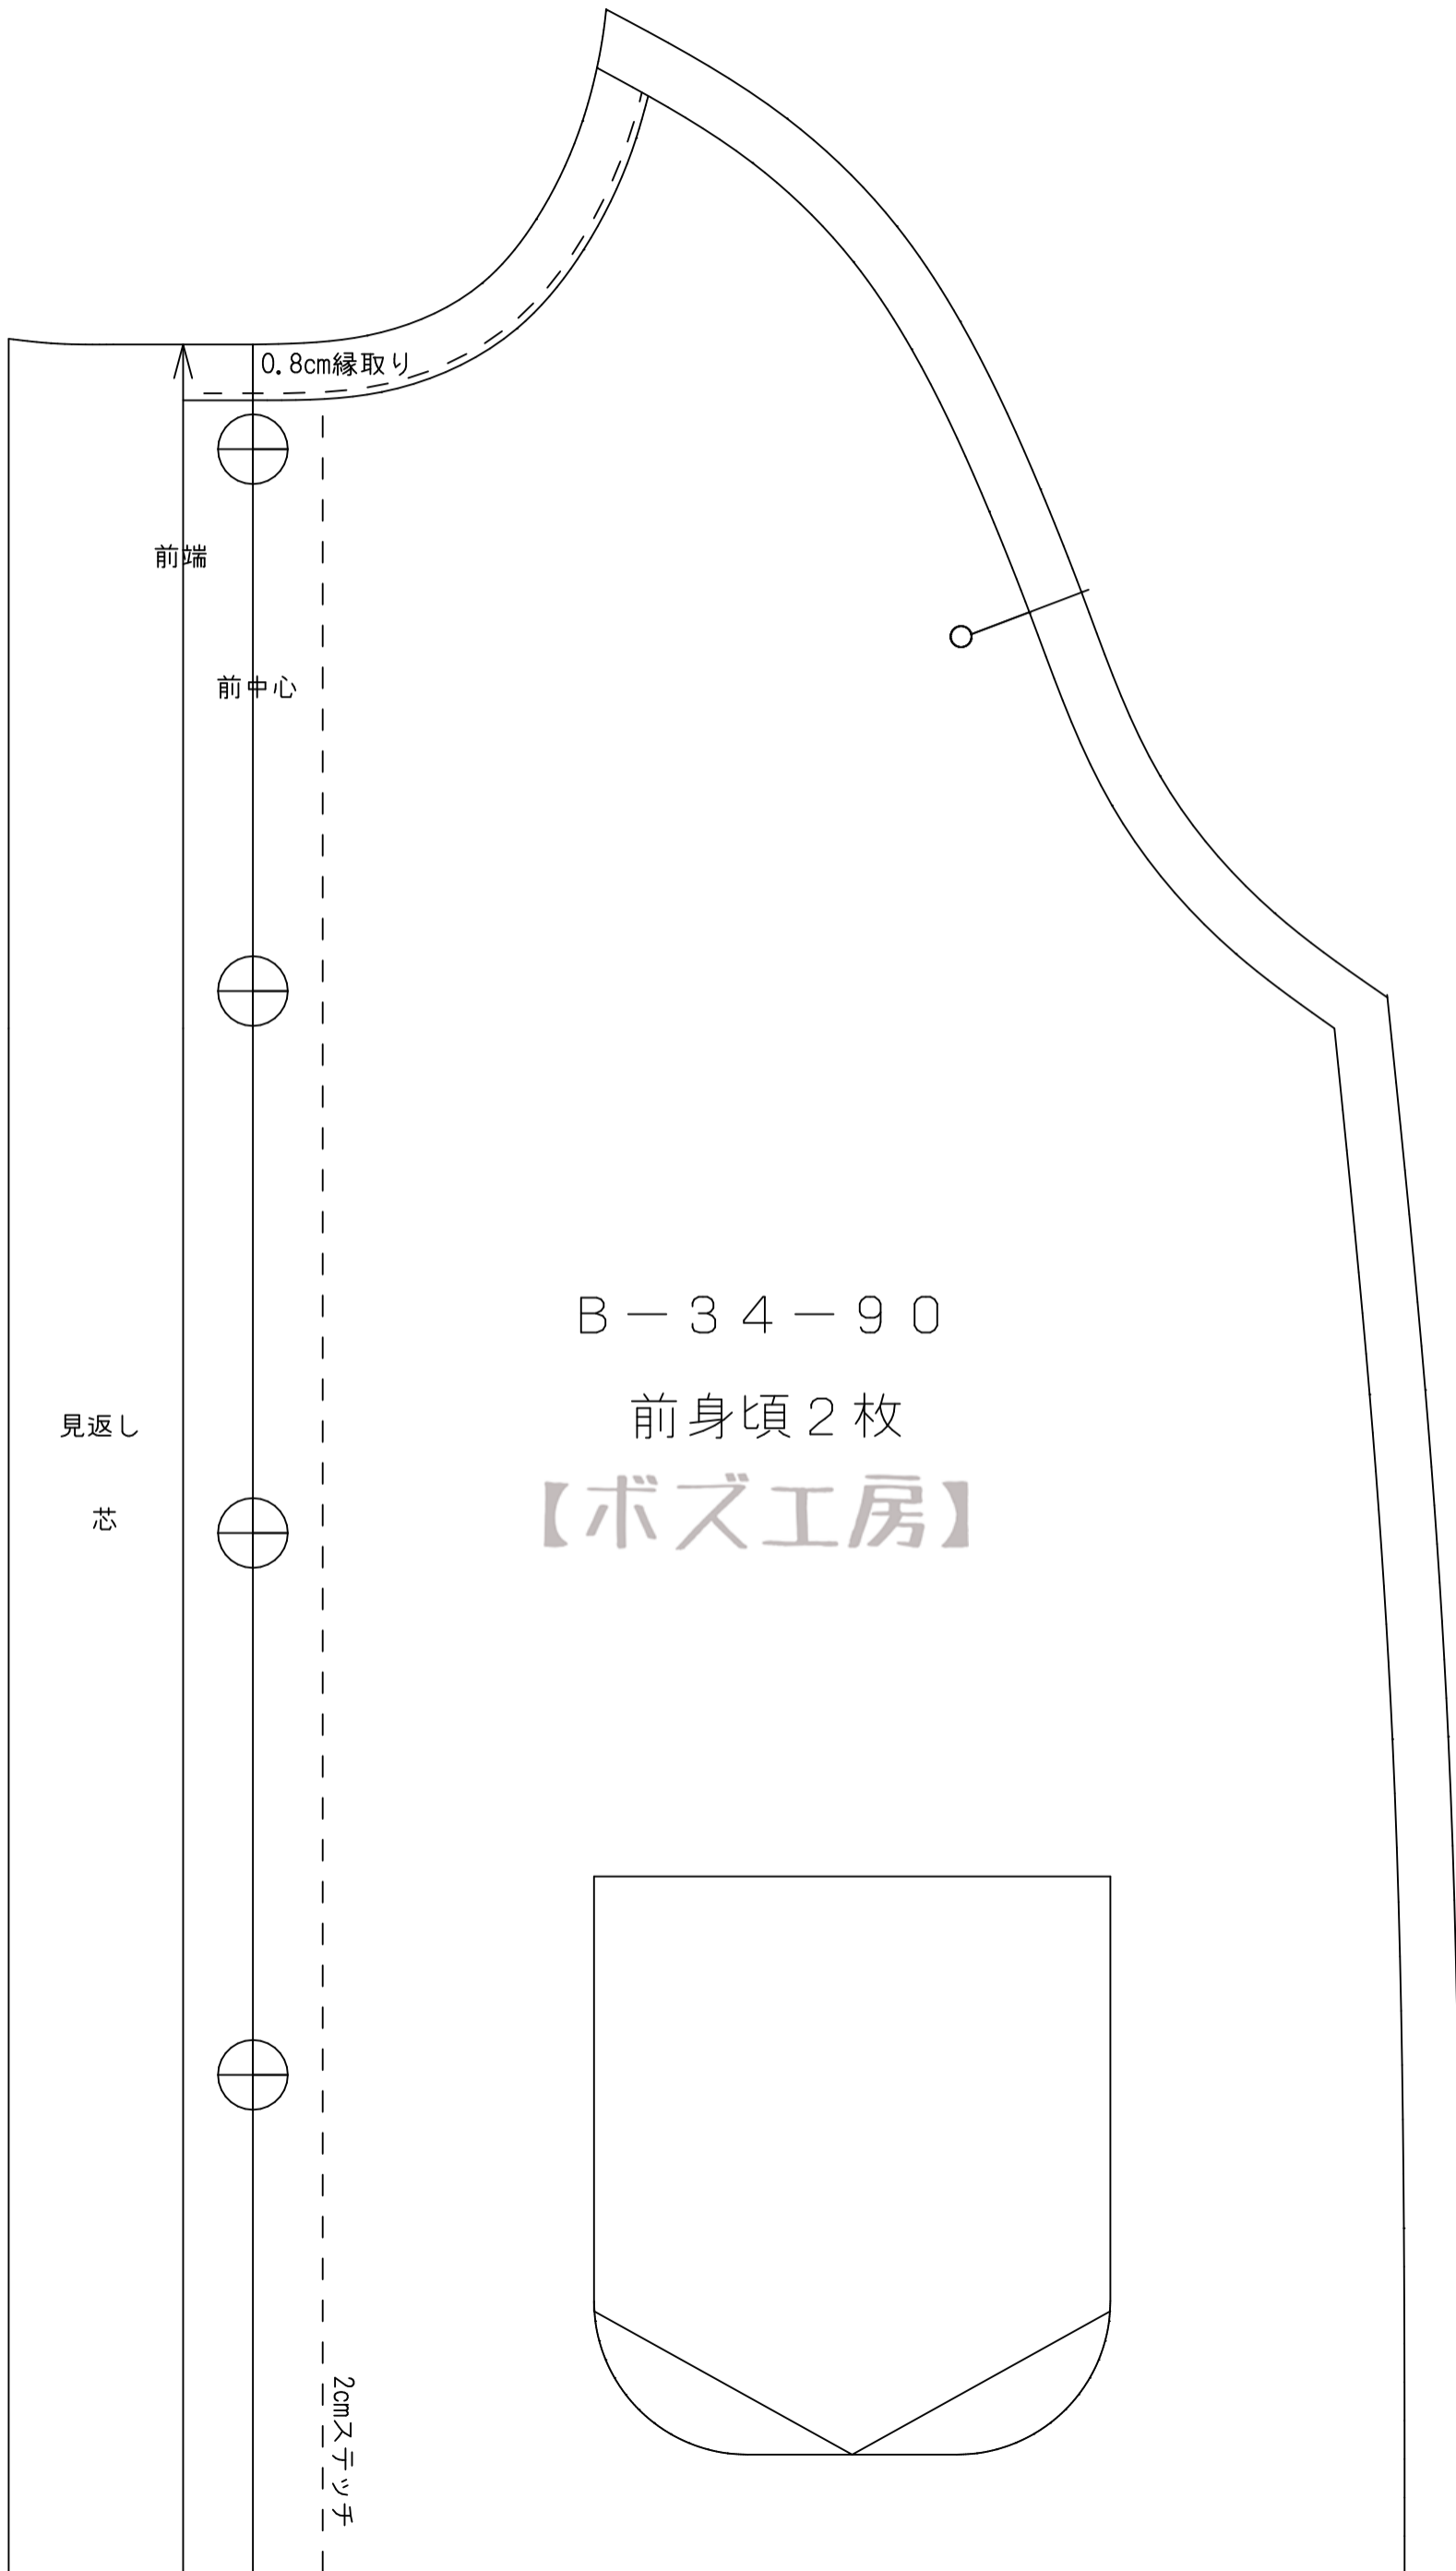

①

10cm

前

後

B-34-90
半袖 2枚
【ボズ工房】

1cmヌテッチ

0.8cm縁取り

B-34-90

後身頃 1枚

【ボズ工房】

②

【ボズ工房】

後中心わ

③

4

B-34-90

前身頃 2枚

【ボズ工房】

5