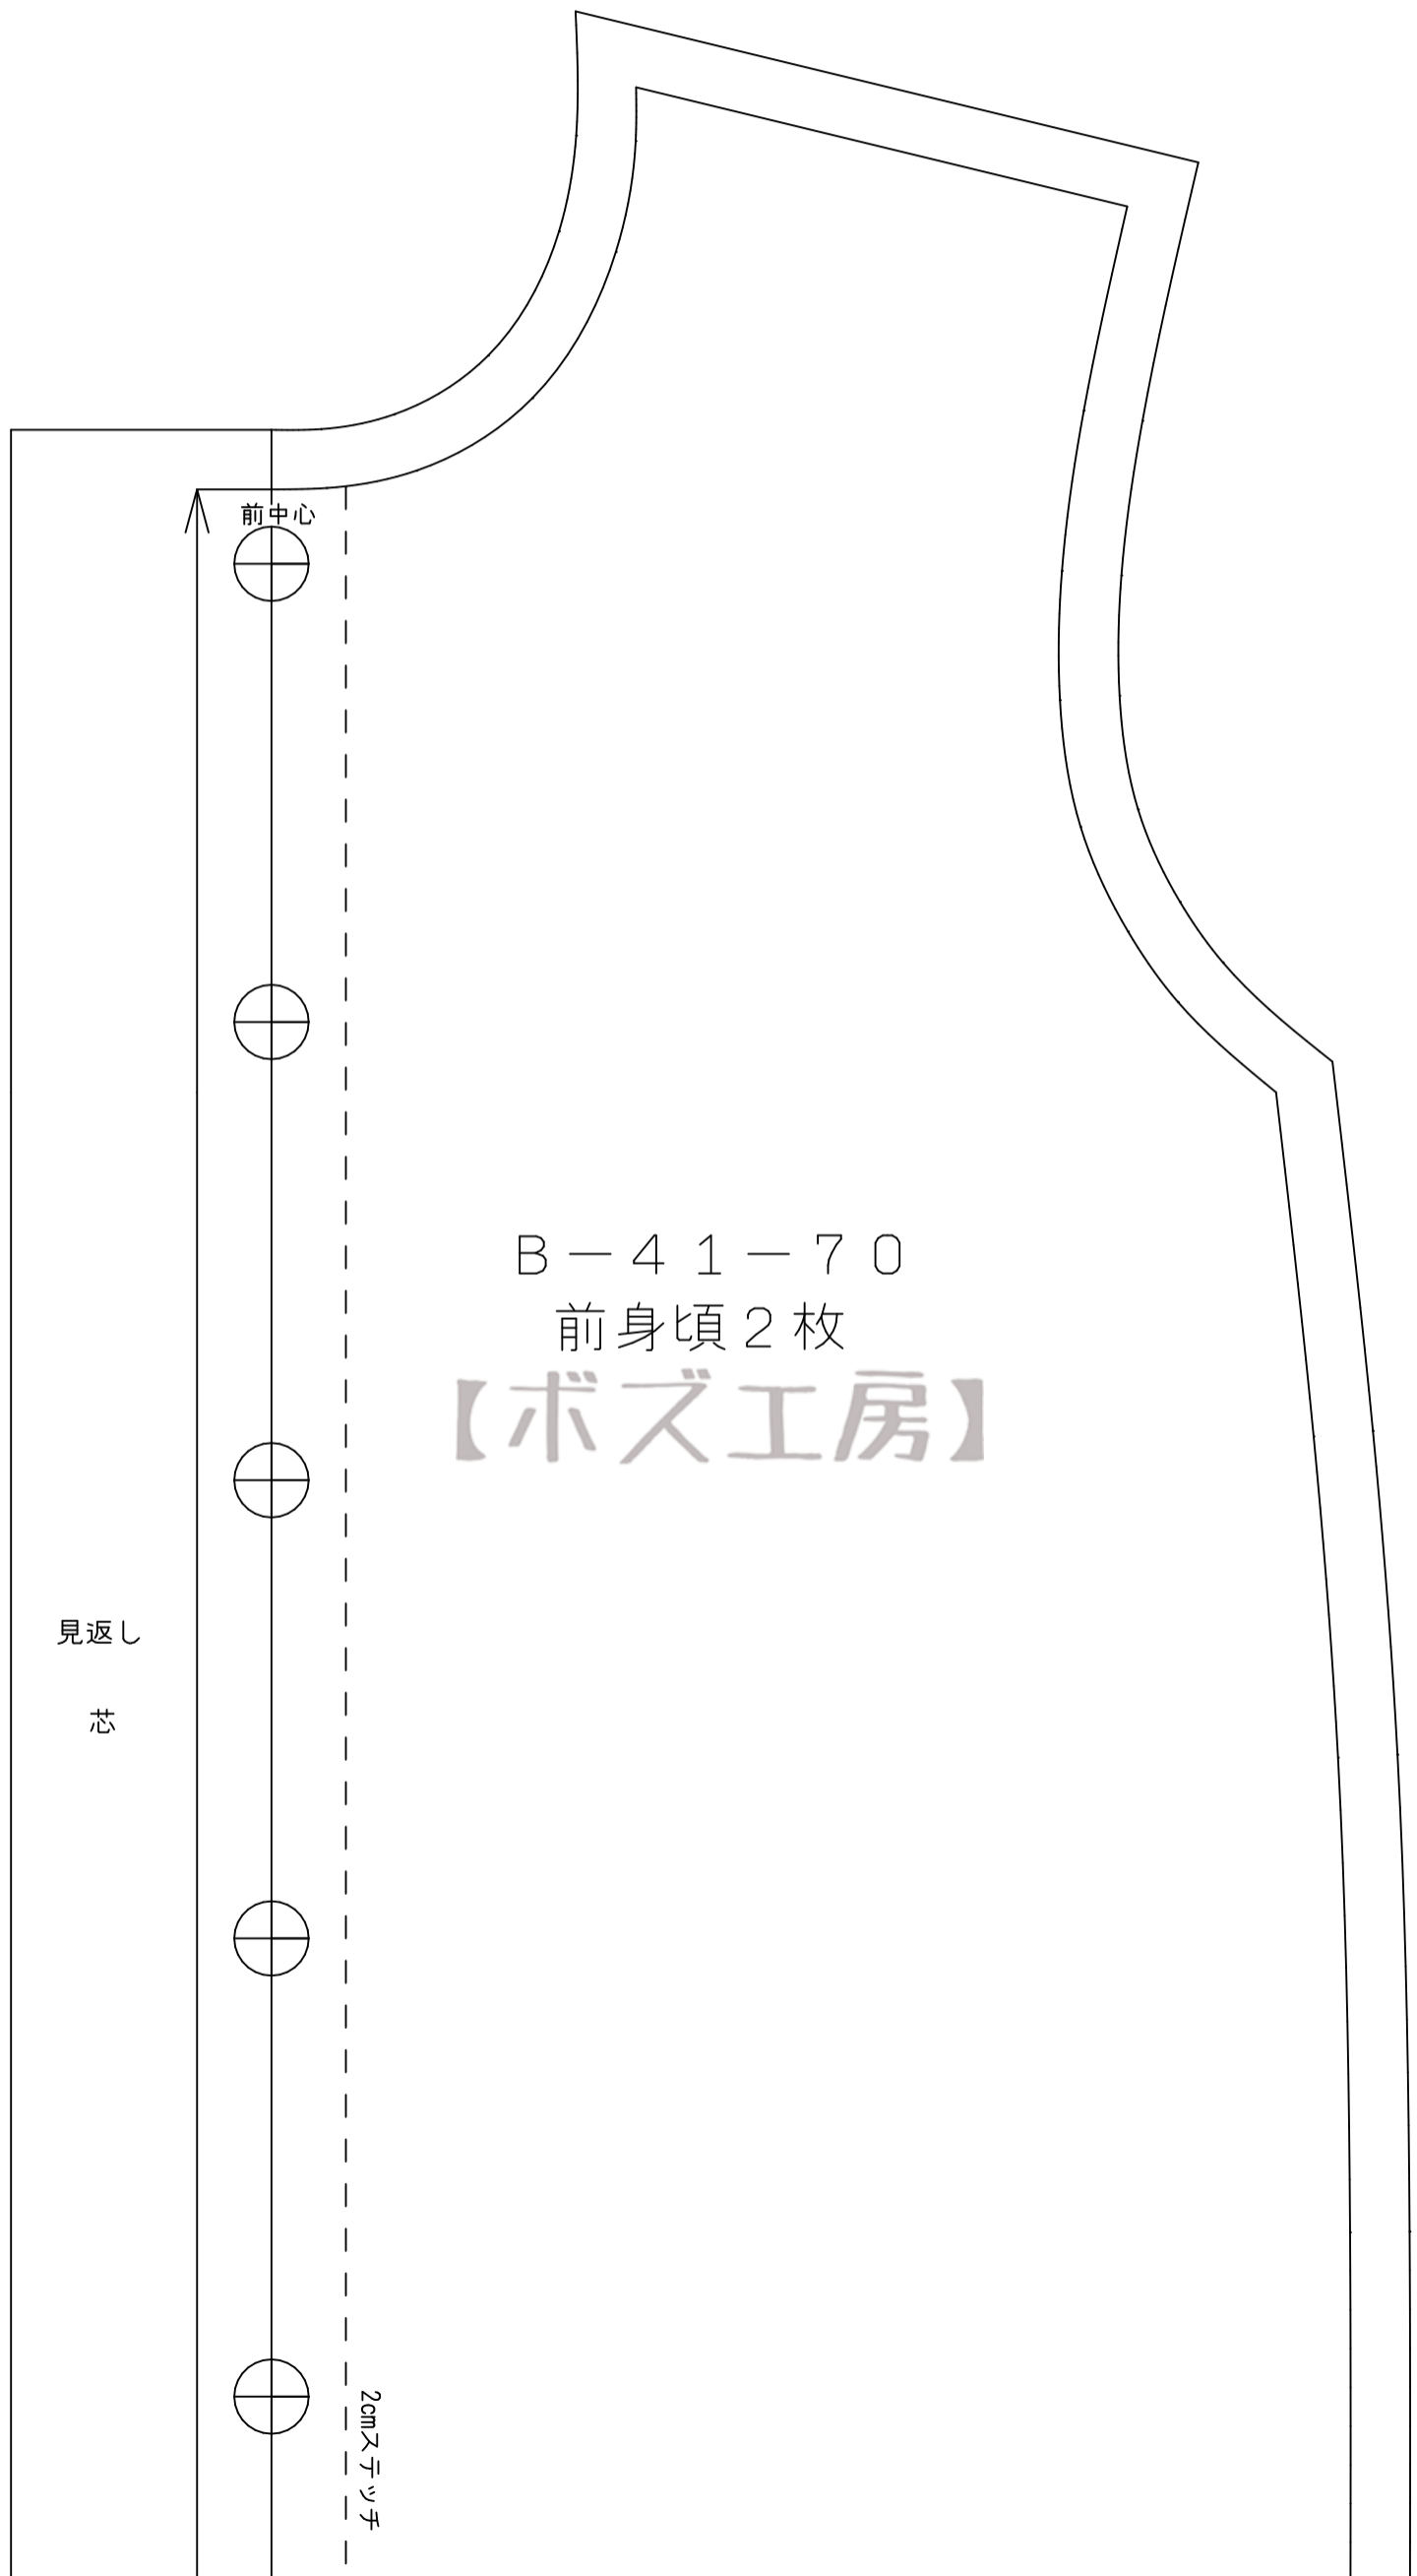

①

B-41-70
後身頃1枚
【ボズ工房】

10cm

後中心わ

B-41-70 前股下見返し2枚
【ボズ工房】

※

②

B-41-70

まち1枚

【ボズ工房】

後中心わ

1.7cmステッチ

見返し
芯

まちをつける→

③

4

B-41-70
前身頃2枚
【ボズ工房】

見返し
芯

2cmヌテッチ

5