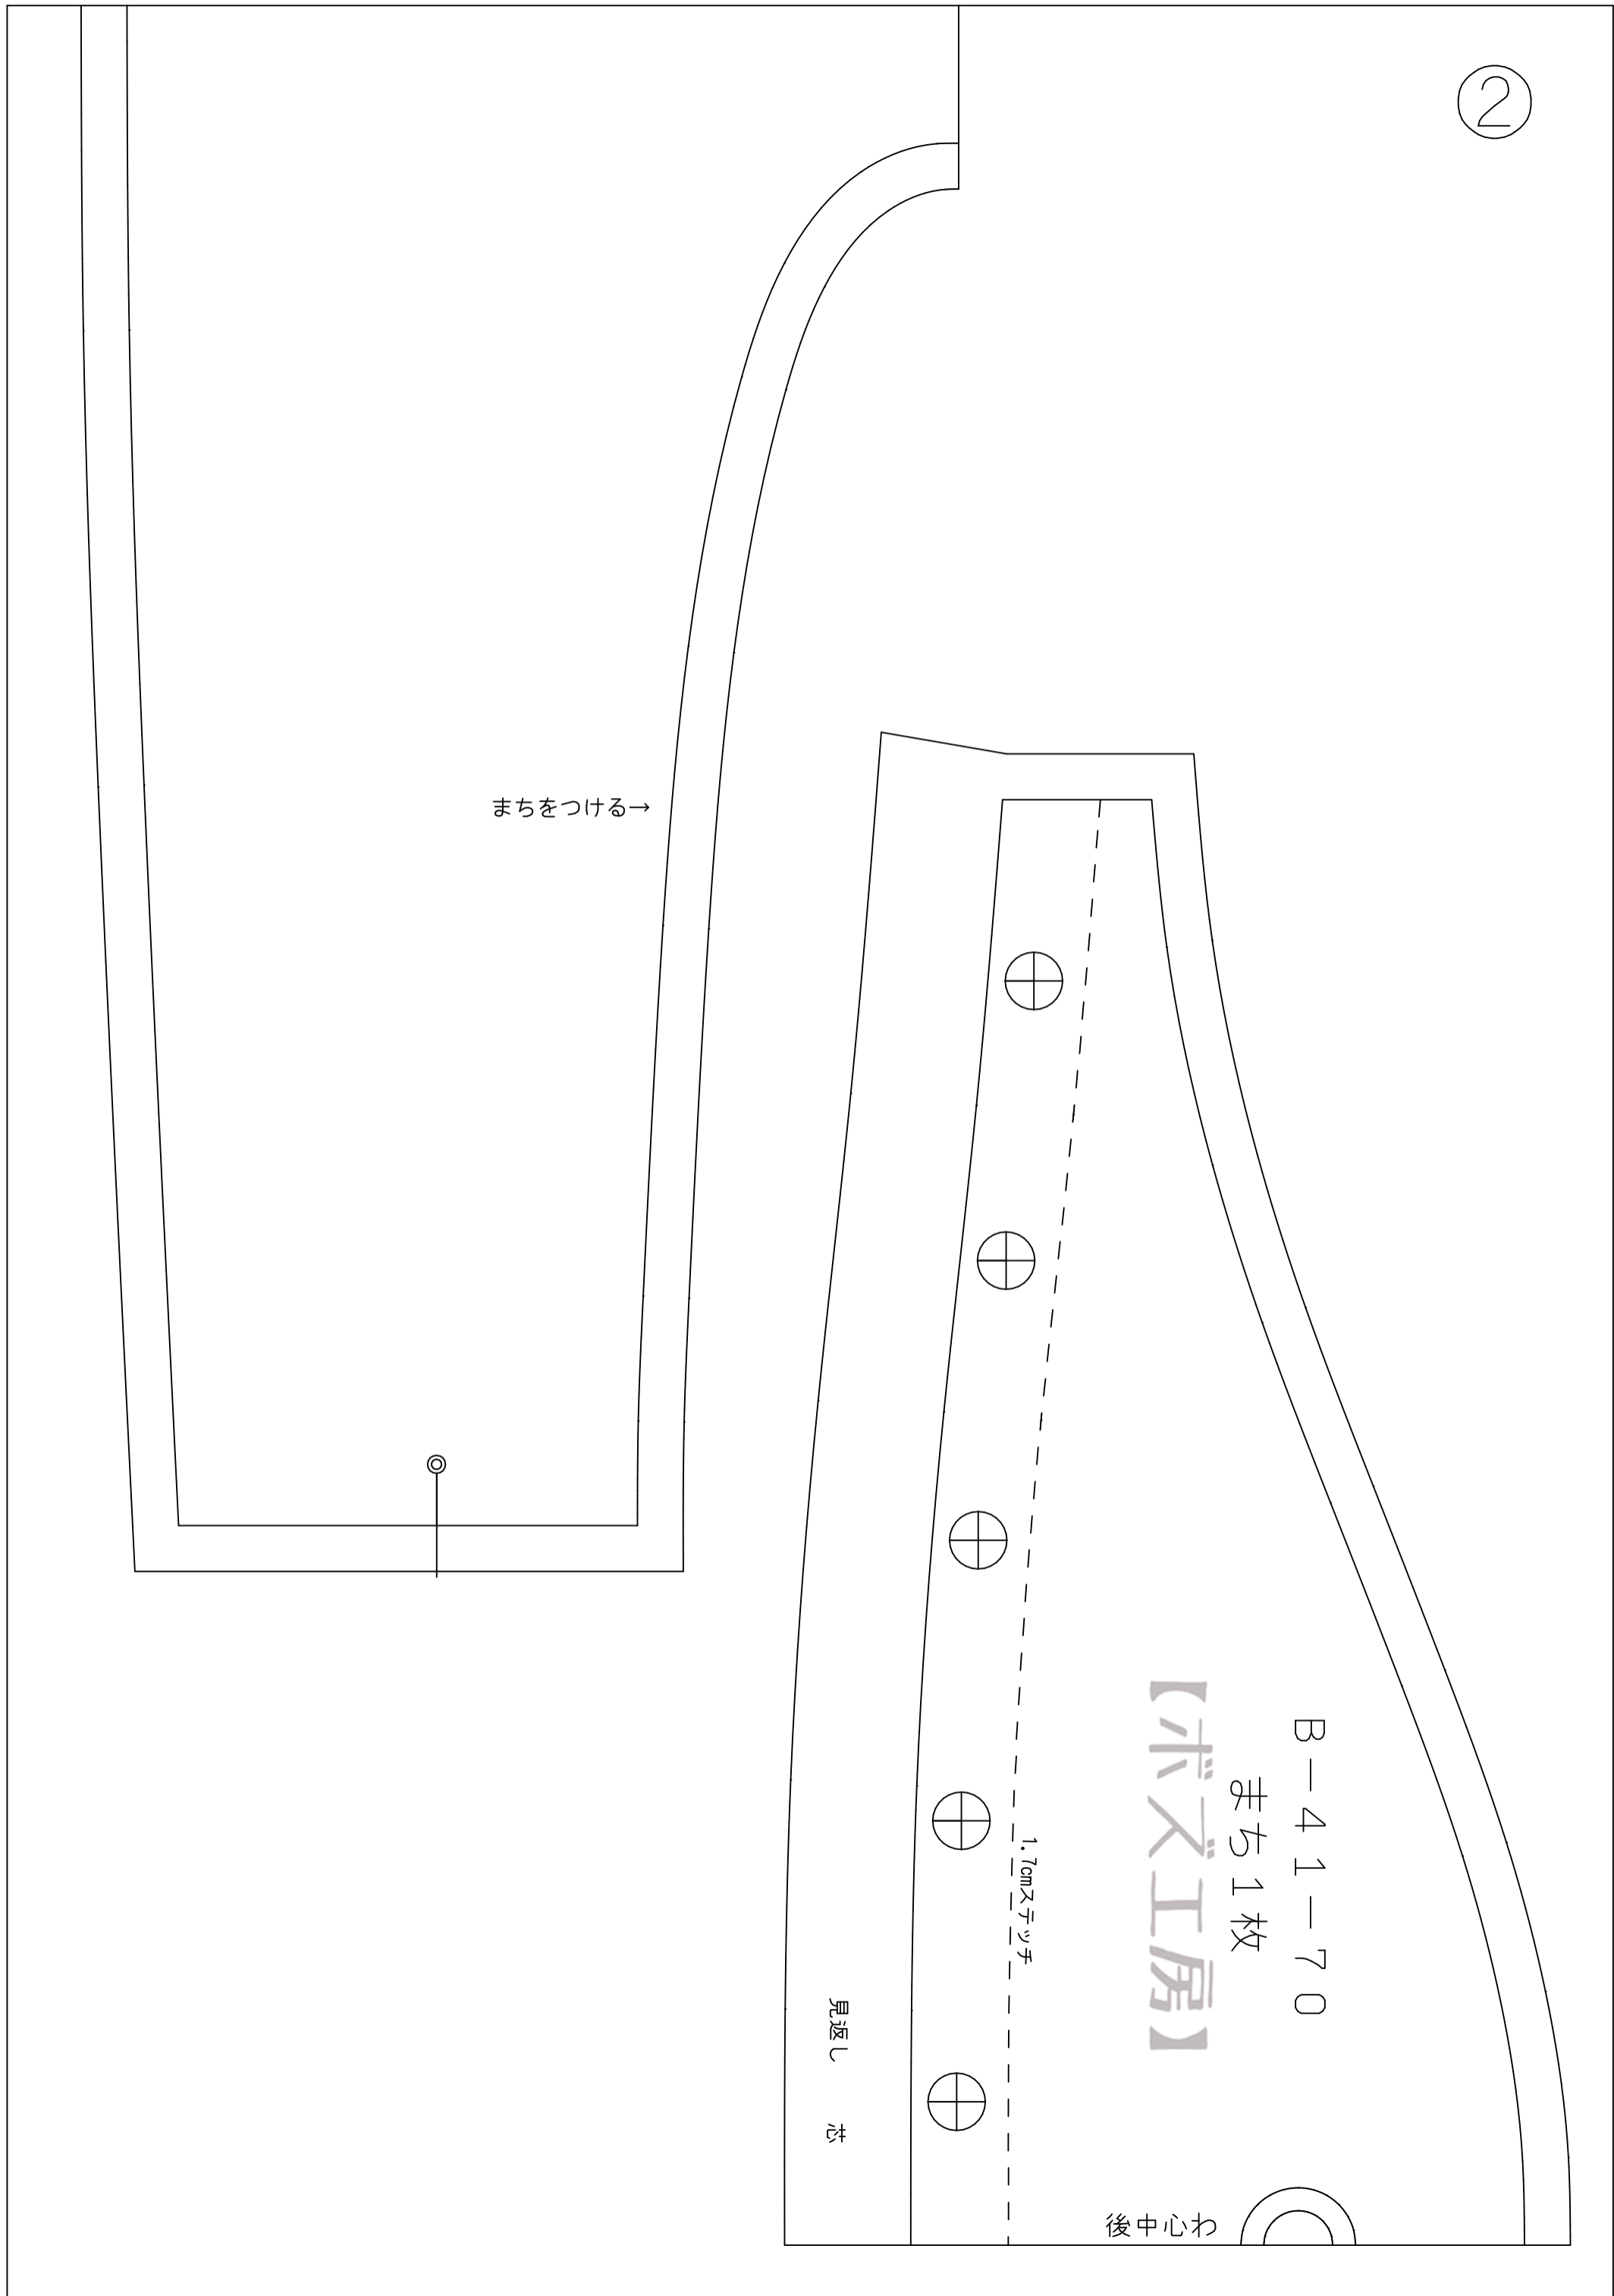

①

B-41-70
後身頃1枚
【ボズ工房】

10cm

後中心わ

B-41-70 前股下見返し2枚
【ボズ工房】

※

②

B-41-70

まち1枚

【ボズ工房】

後中心わ

1.7cmステッチ

見返し
芯

まちをつける→

③

4

B-41-70
前身頃2枚
【ボズ工房】

見返し
芯

2cmヌテッチ

5