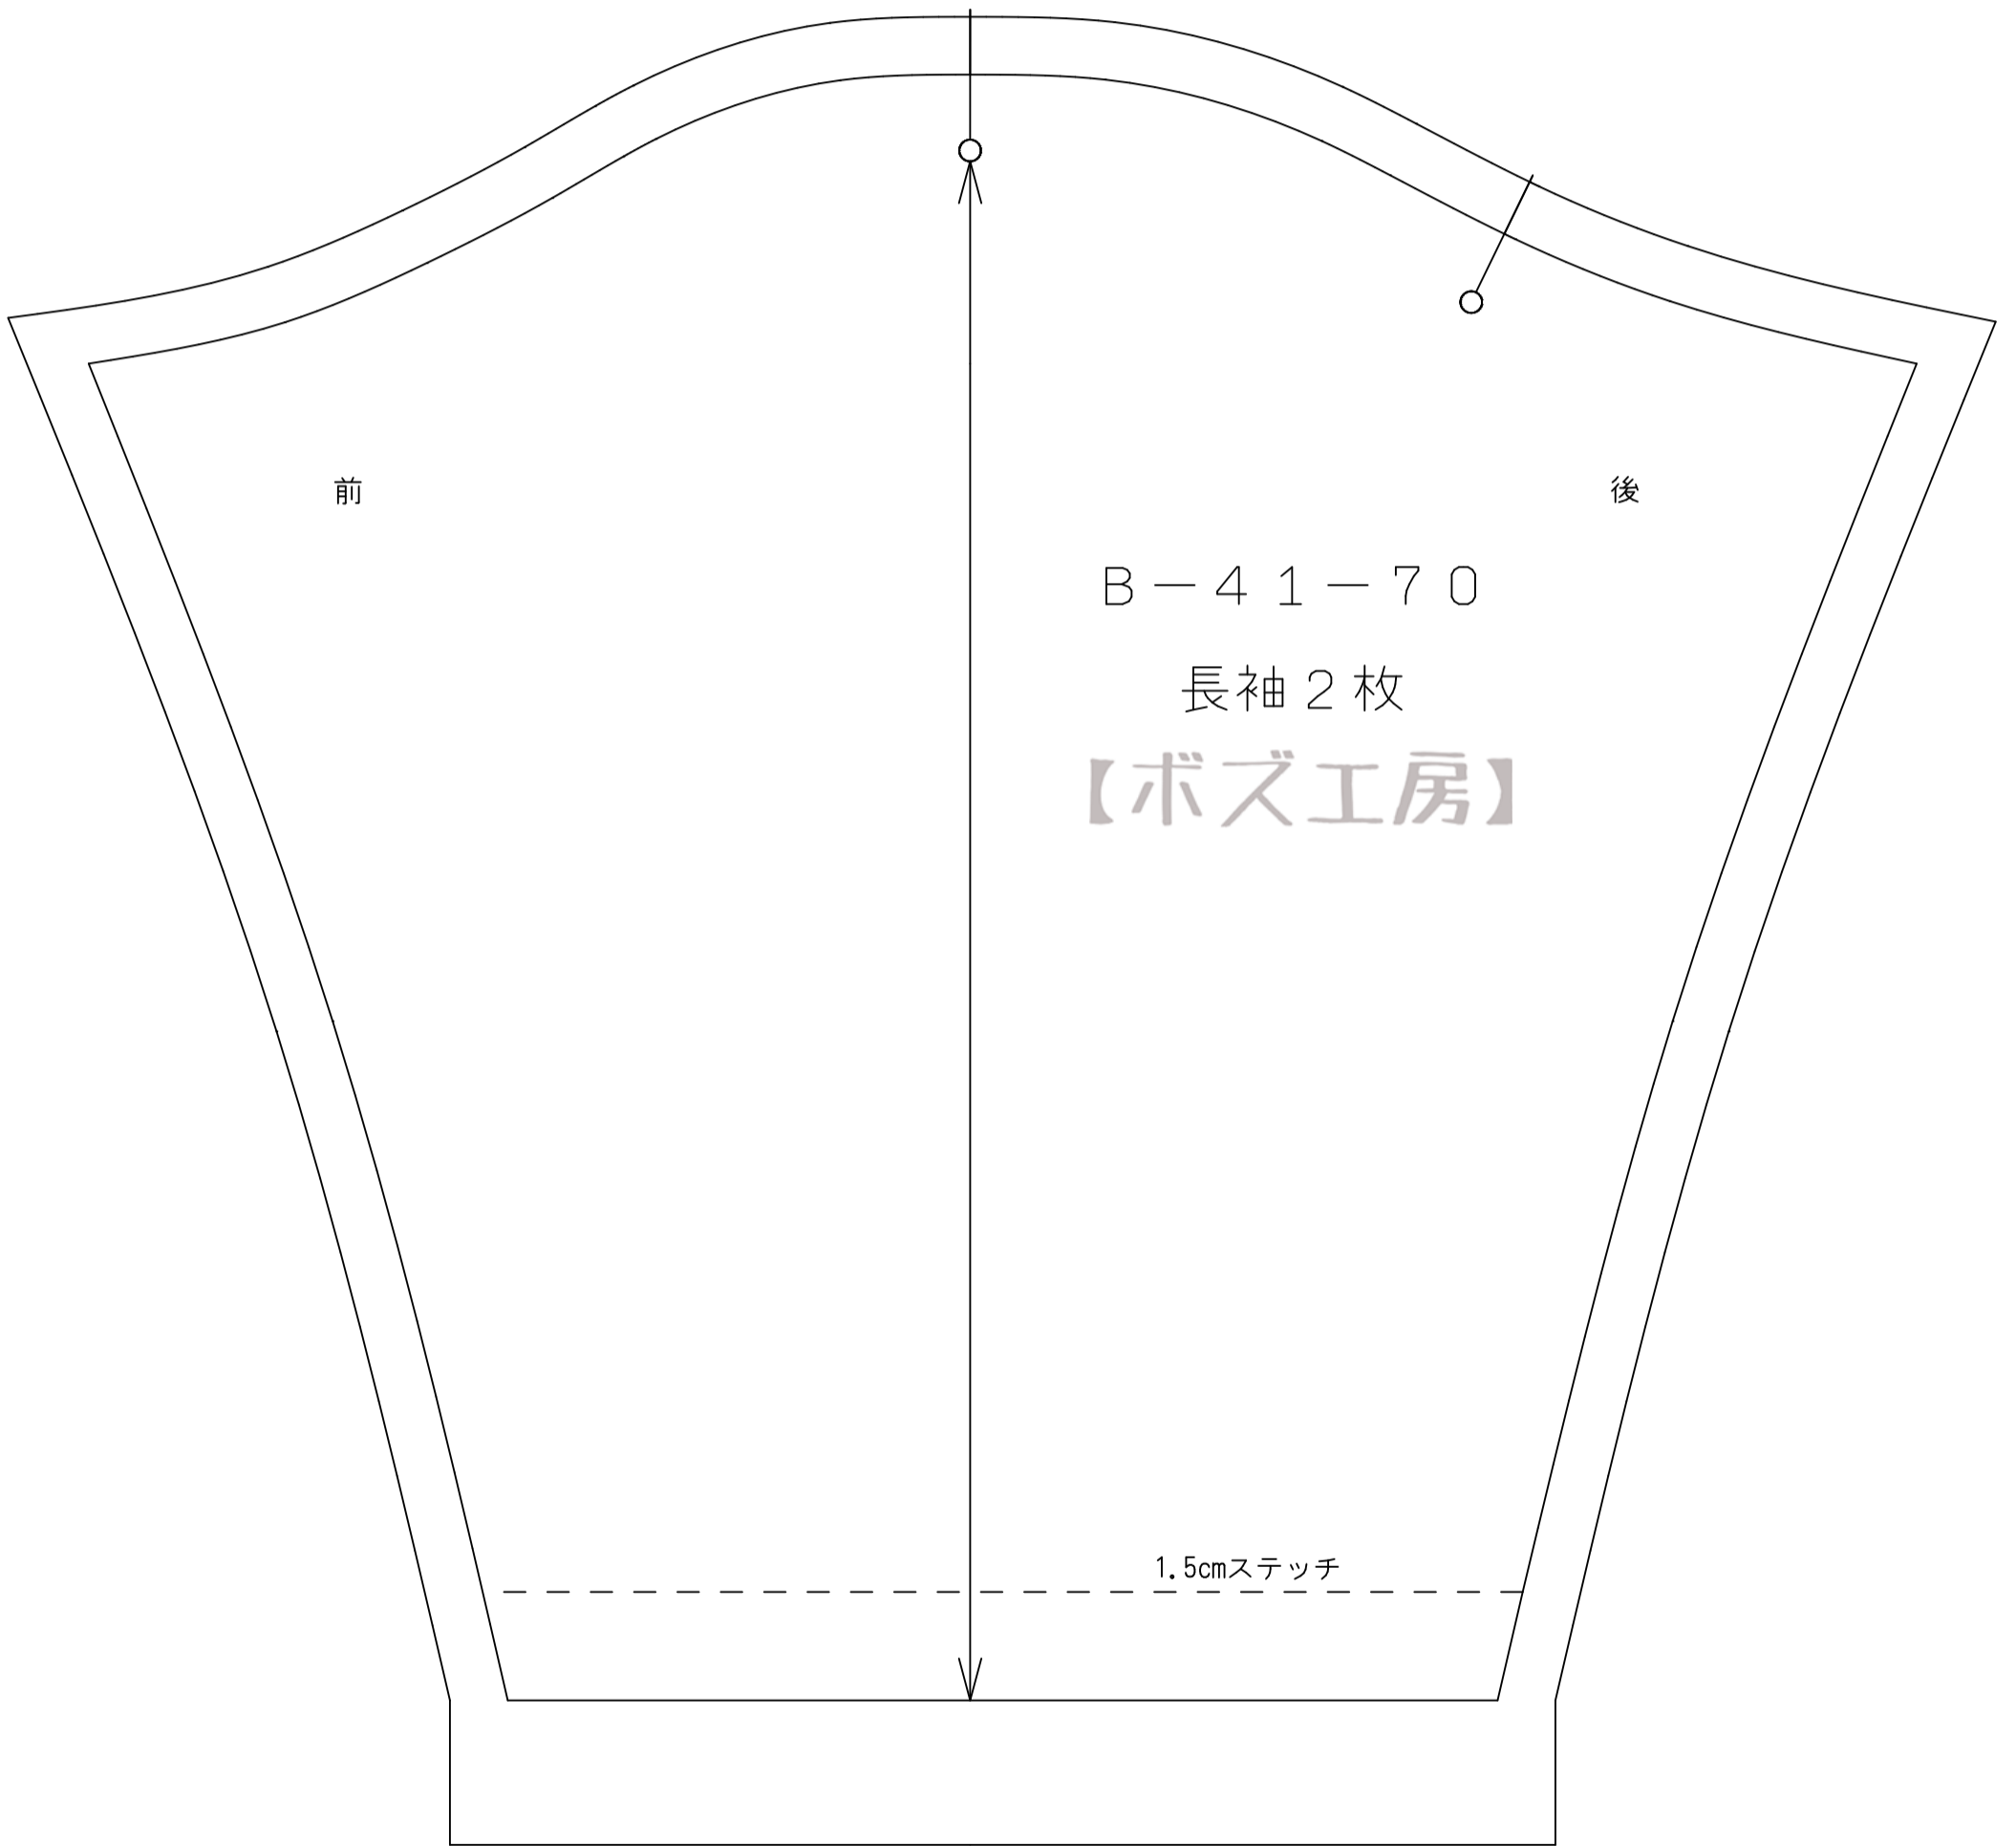

①

B-41-70
後身頃1枚
【ボズ工房】

10cm

後中心わ

B-41-70 前股下見返し2枚
【ボズ工房】

※

②

B-41-70

まち1枚

【ボズ工房】

後中心わ

1.7cmステッチ

見返し
芯

まちをつける→

③

4

B-41-70
前身頃2枚
【ボズ工房】

見返し
芯

2cmヌテッチ

5