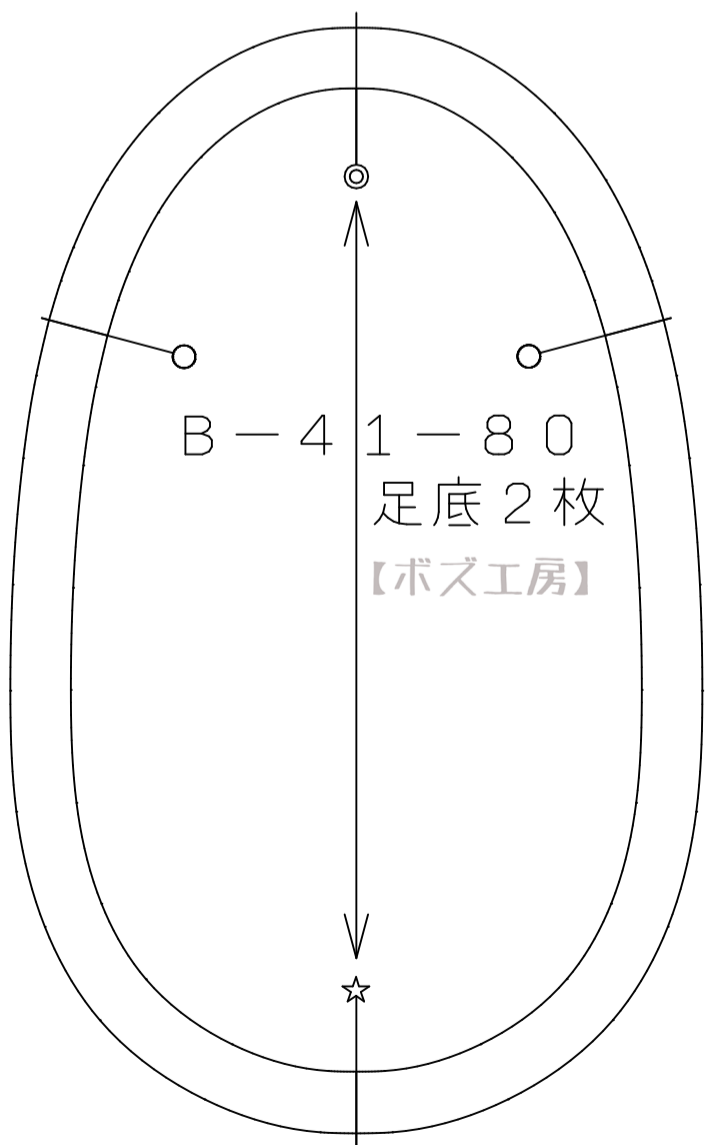

①

10cm

B-41-80

後身頃 1枚

【ボズ工房】

後中心わ

【ボズ工房】

B-41-80

前股下見返し 2枚

地

まちをつける→

3

4

B-41-80
前身頃2枚

【ボズ工房】

5