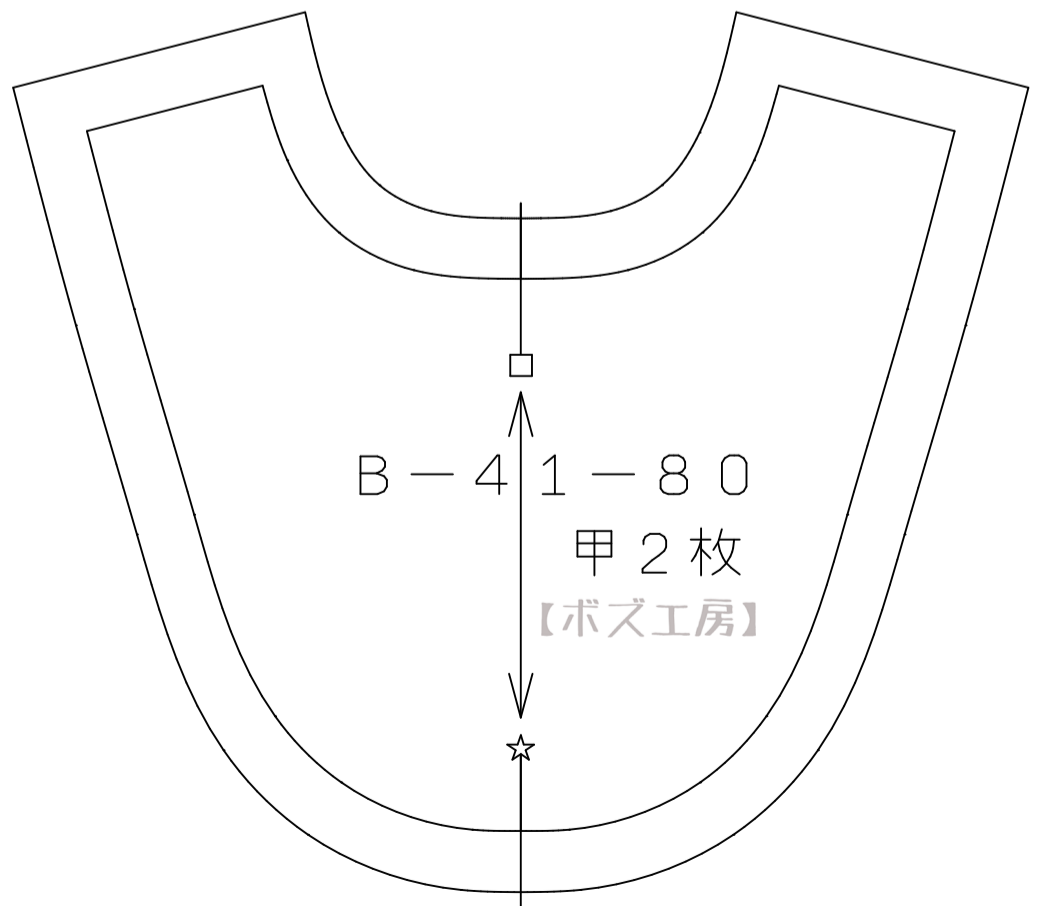

①

10cm

B-41-80

後身頃 1枚

【ボズ工房】

後中心わ

【ボズ工房】

B-41-80

前股下見返し 2枚

地

まちをつける→

3

4

B-41-80
前身頃2枚

【ボズ工房】

5