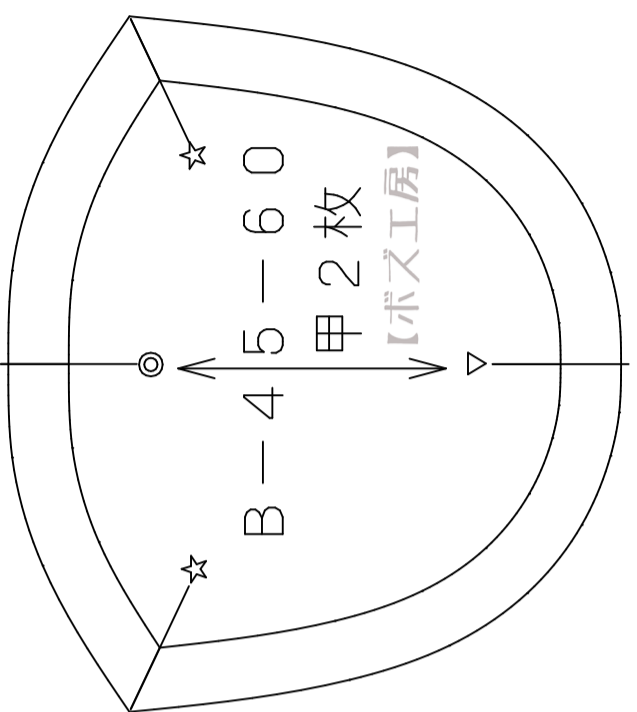

①

10cm

【ボズ工房】

B-45-60  
後パンツ2枚

②