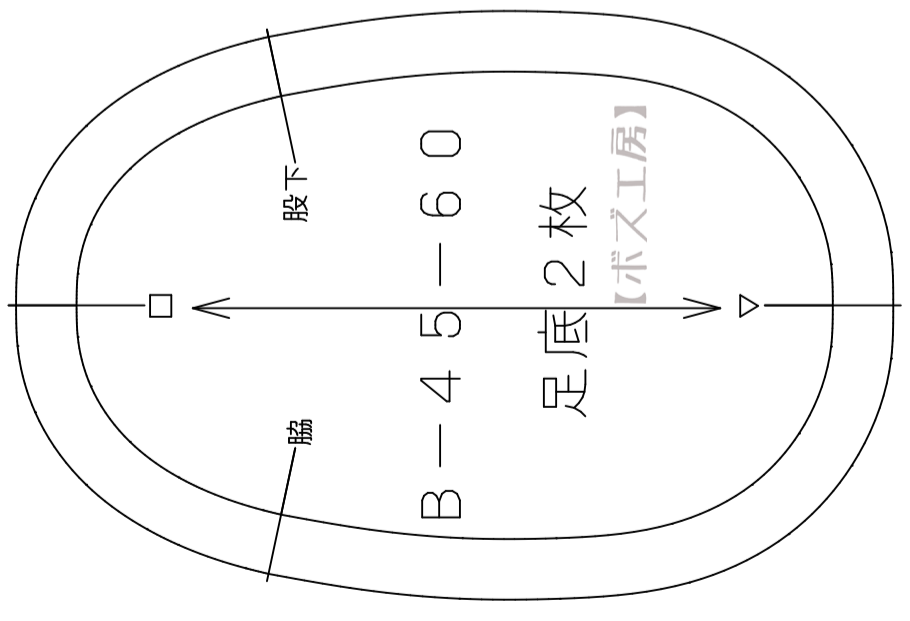

①

10cm

【ボズ工房】

B-45-60  
後パンツ2枚

②