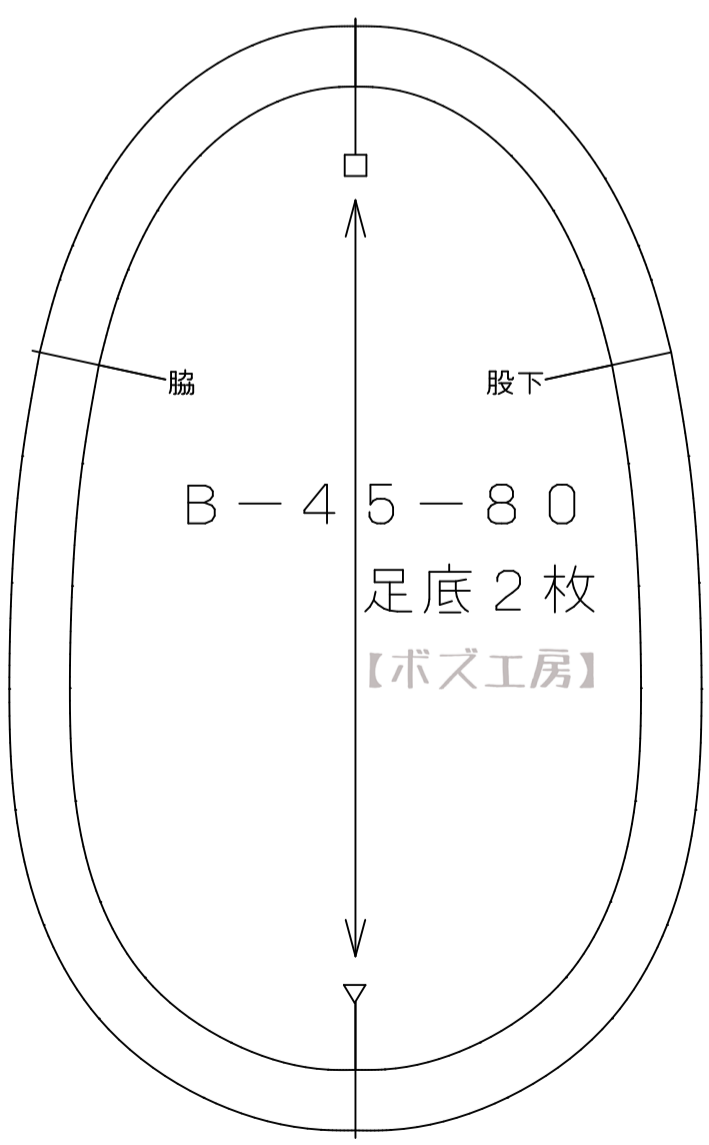

①

10cm

②

B-45-80  
後パンツ2枚

【ボズ工房】

③

B - 45 - 80  
甲 2 枚  
【ボズ工房】

B - 45 - 80  
足底 2 枚  
【ボズ工房】