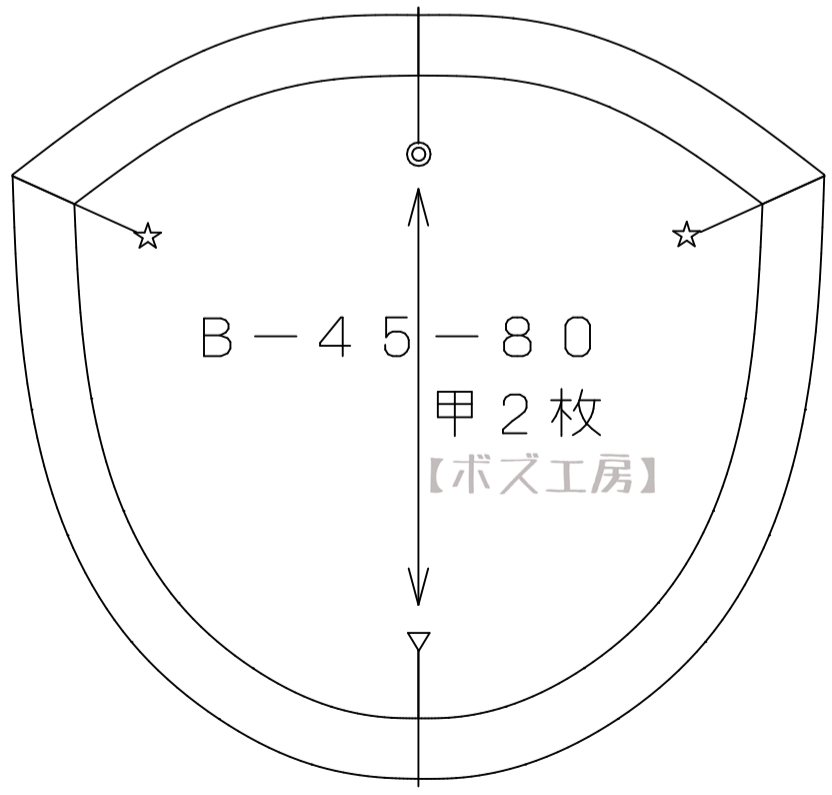

①

10cm

②

B-45-80  
後パンツ2枚

【ボズ工房】

③

B - 45 - 80  
甲 2 枚  
【ボズ工房】

B - 45 - 80  
足底 2 枚  
【ボズ工房】