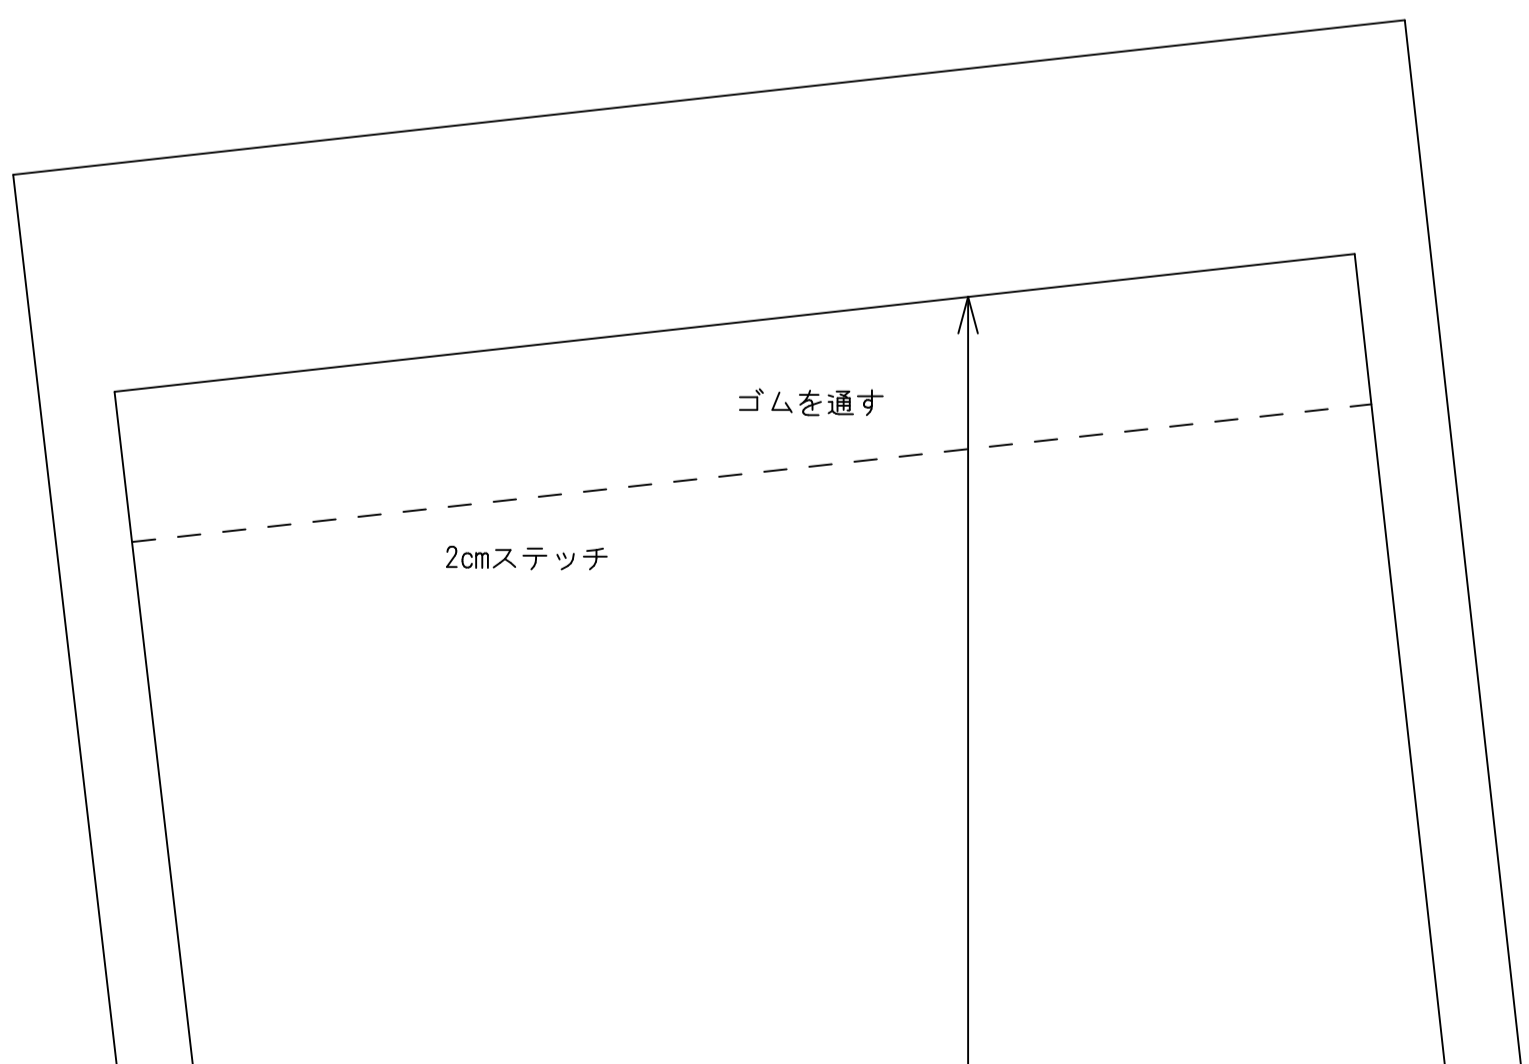

①

10cm

②

B-45-80  
後パンツ2枚

【ボズ工房】

③

B - 45 - 80  
甲 2 枚  
【ボズ工房】

B - 45 - 80  
足底 2 枚  
【ボズ工房】