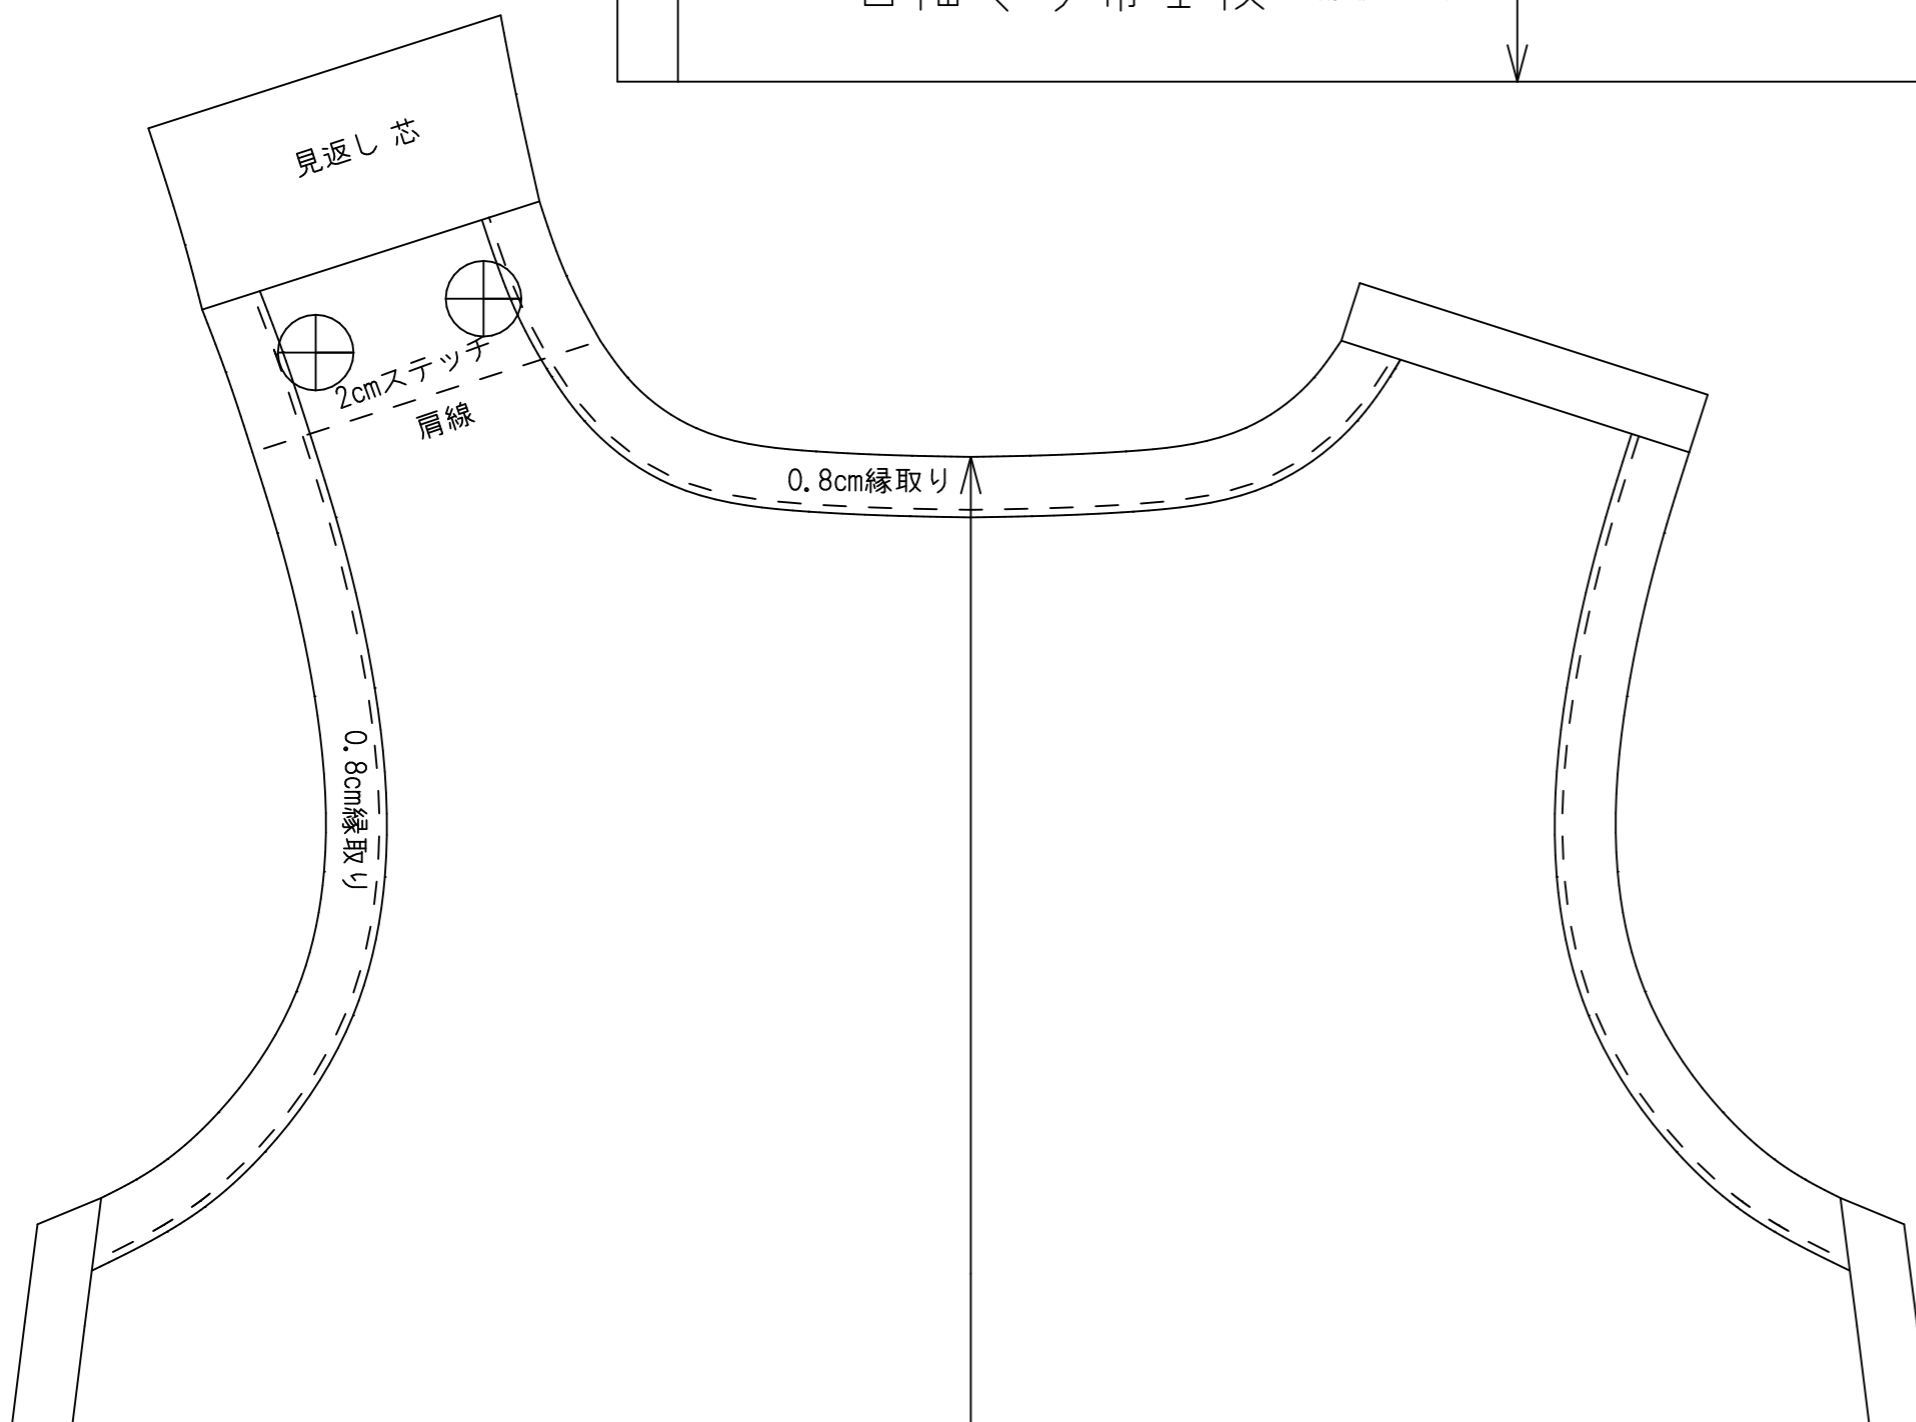

①

B-46-60  
後身頃1枚  
【ボズ工房】

前中心

見返し  
芯

2cm  
スリット

0.8cm  
縁取り

0.8cm  
縁取り

1.2cm  
縁取り

3

B-46-60

前身頃 1枚

【ボズ工房】