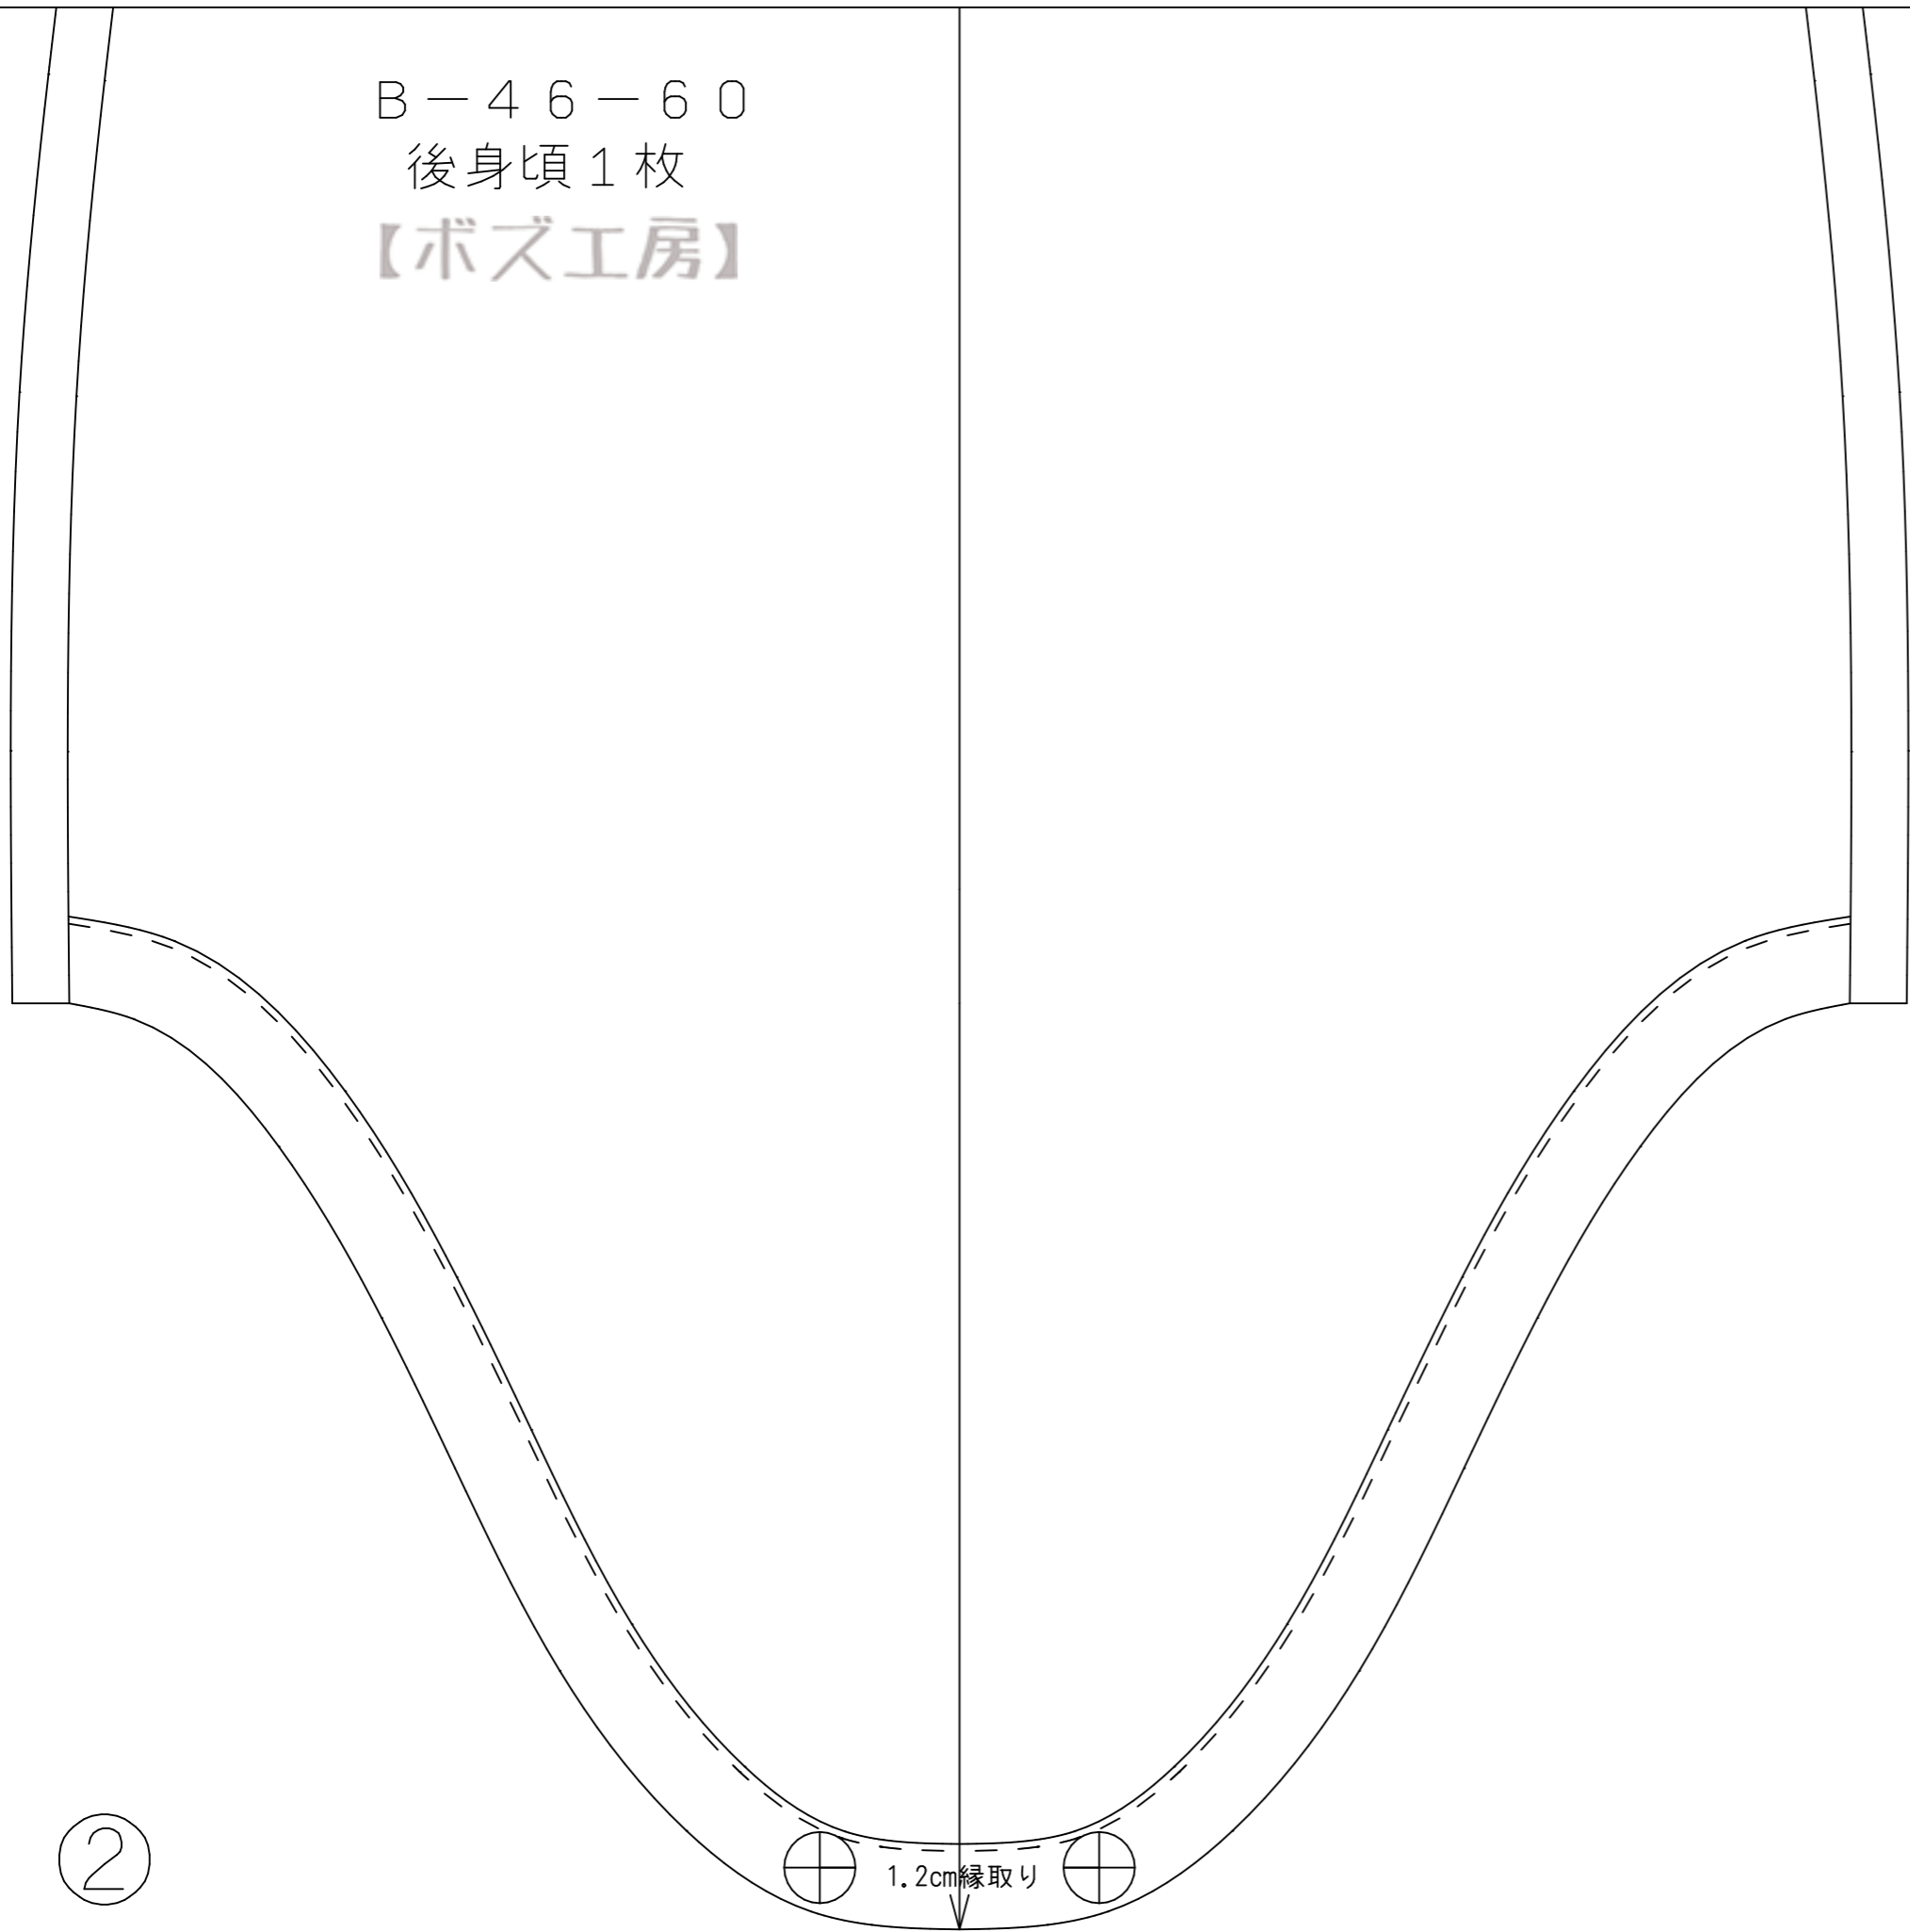

①

B-46-60  
後身頃1枚  
【ボズ工房】

前中心

見返し  
芯

2cm  
スリット

0.8cm  
縁取り

0.8cm  
縁取り

1.2cm  
縁取り

3

B-46-60

前身頃 1枚

【ボズ工房】