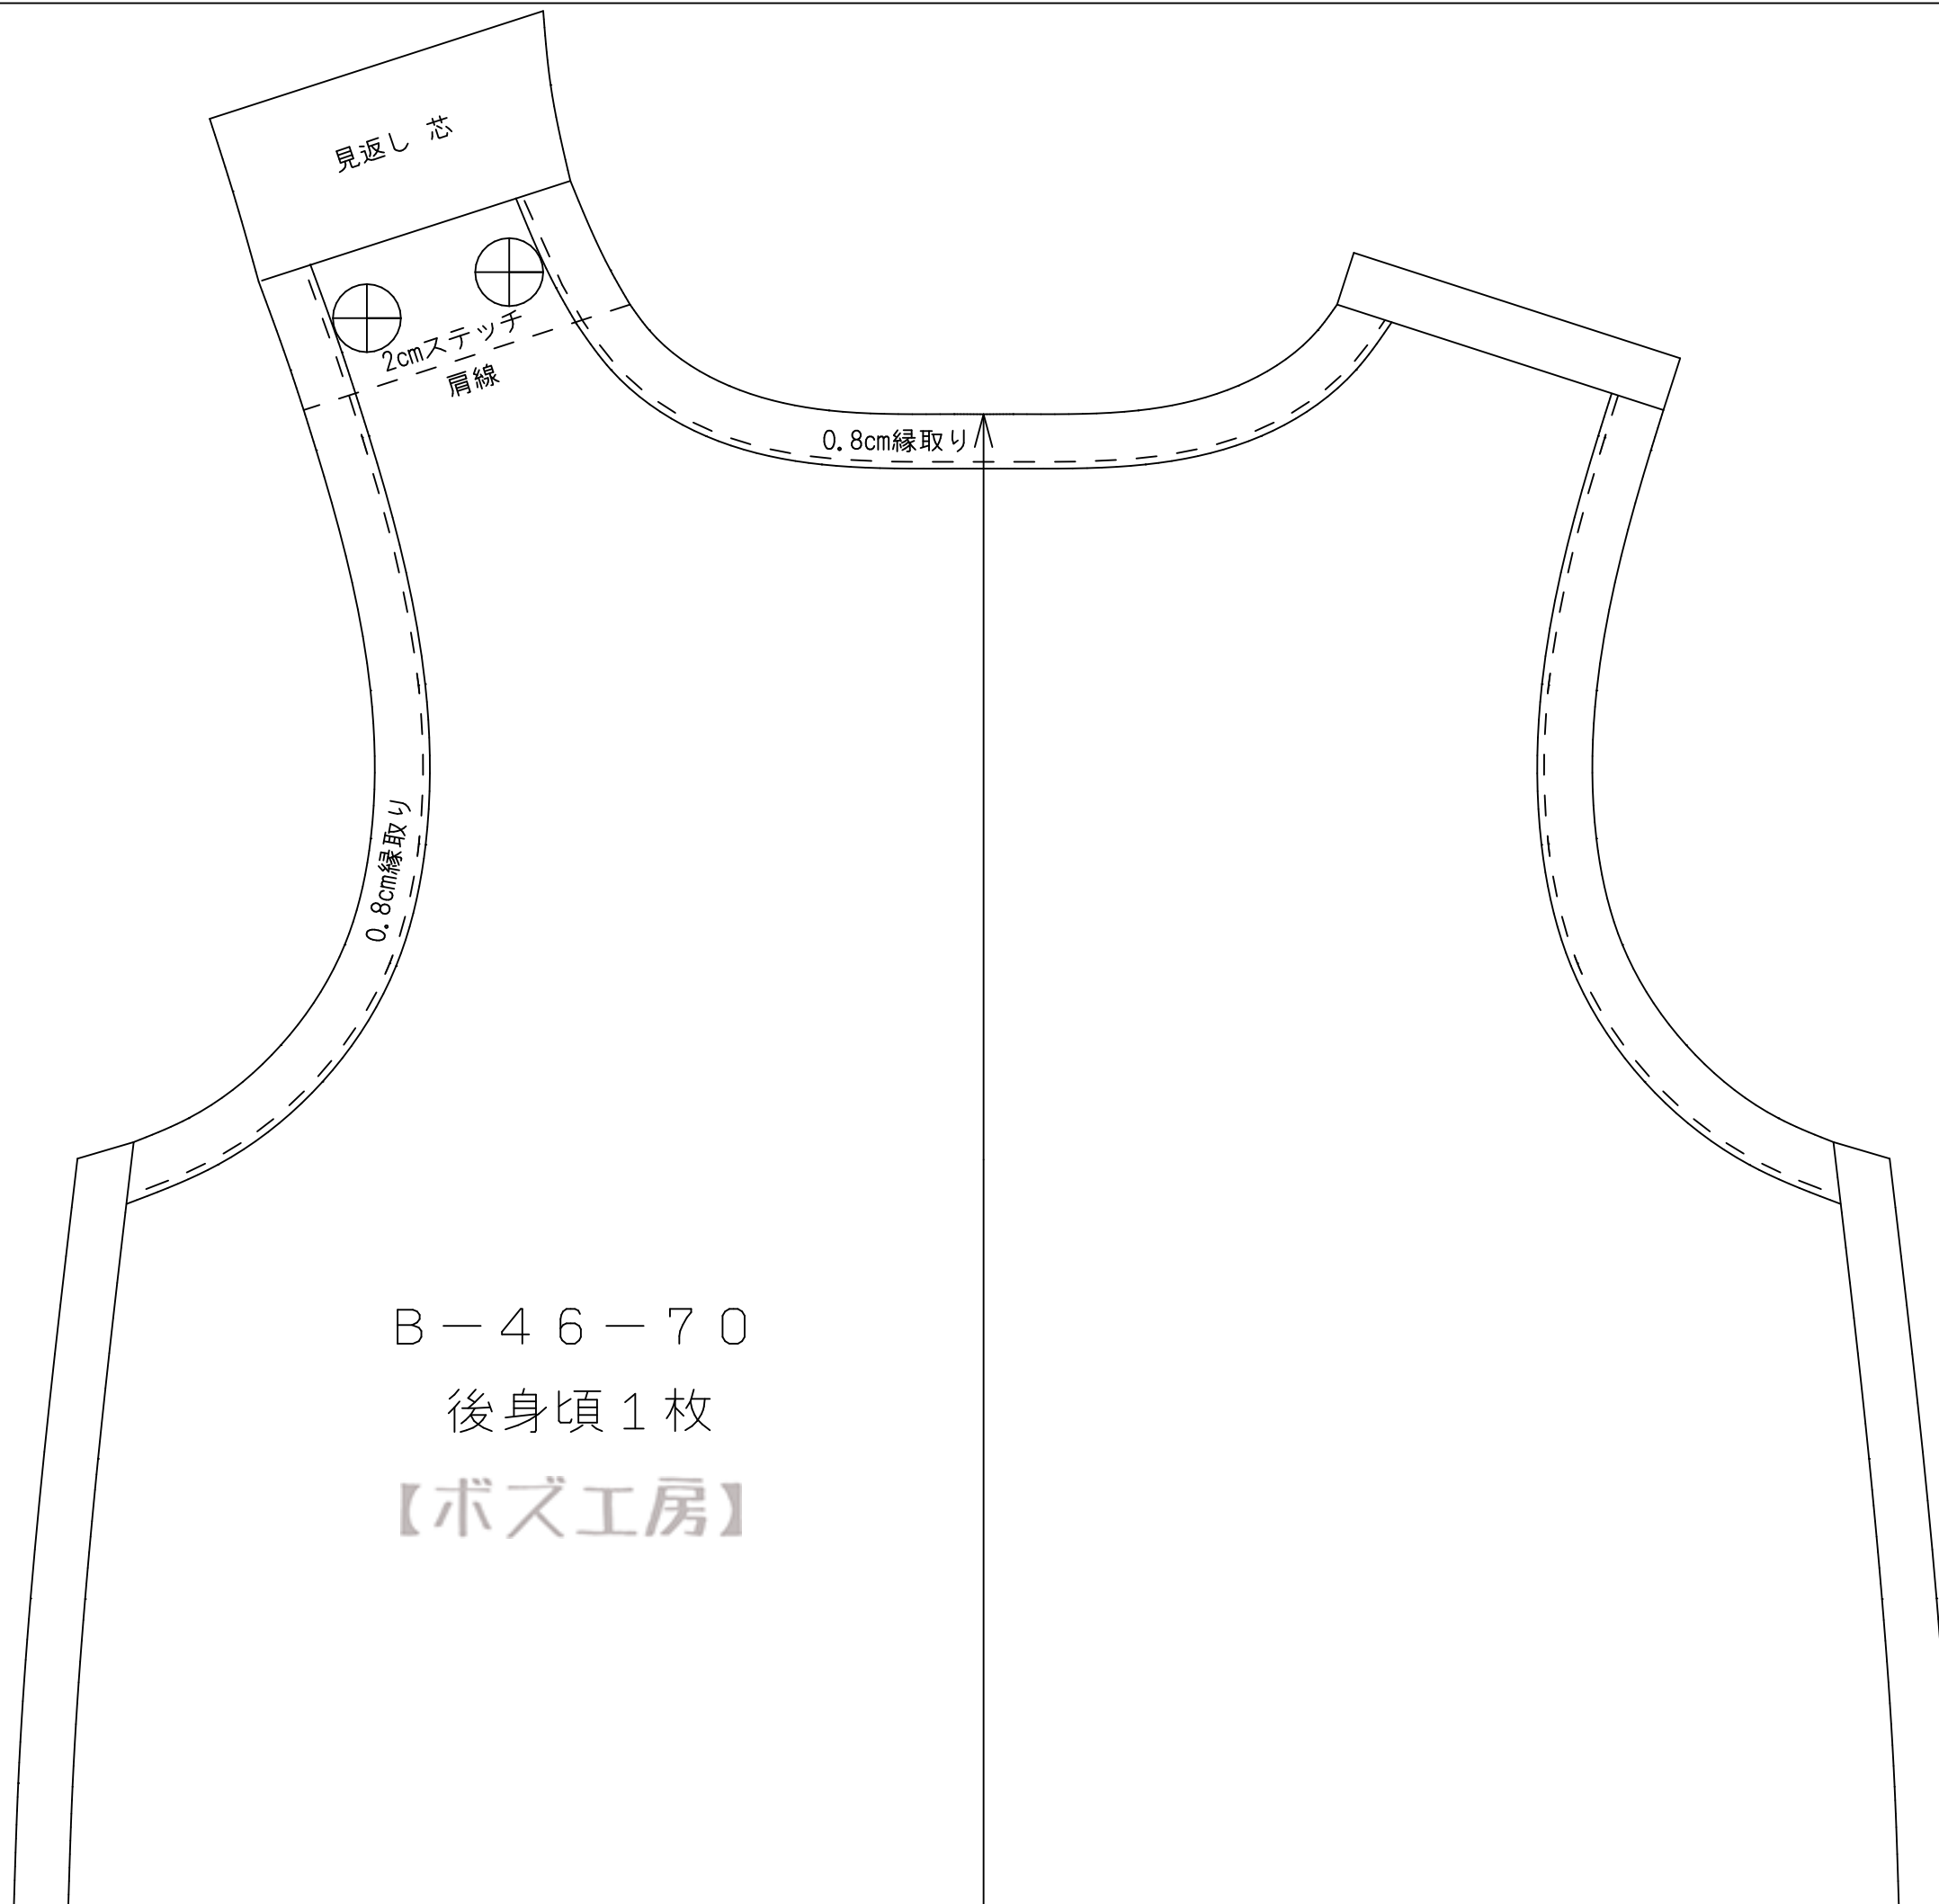

①

10cm

B-46-70  
右袖ぐり布1枚  
(前後同寸)

肩先

【ボズ工房】

B-46-70  
前身頃2枚  
【ボズ工房】

②

③

B-46-70

後身頃1枚

【ボズ工房】

④

脇

前中心