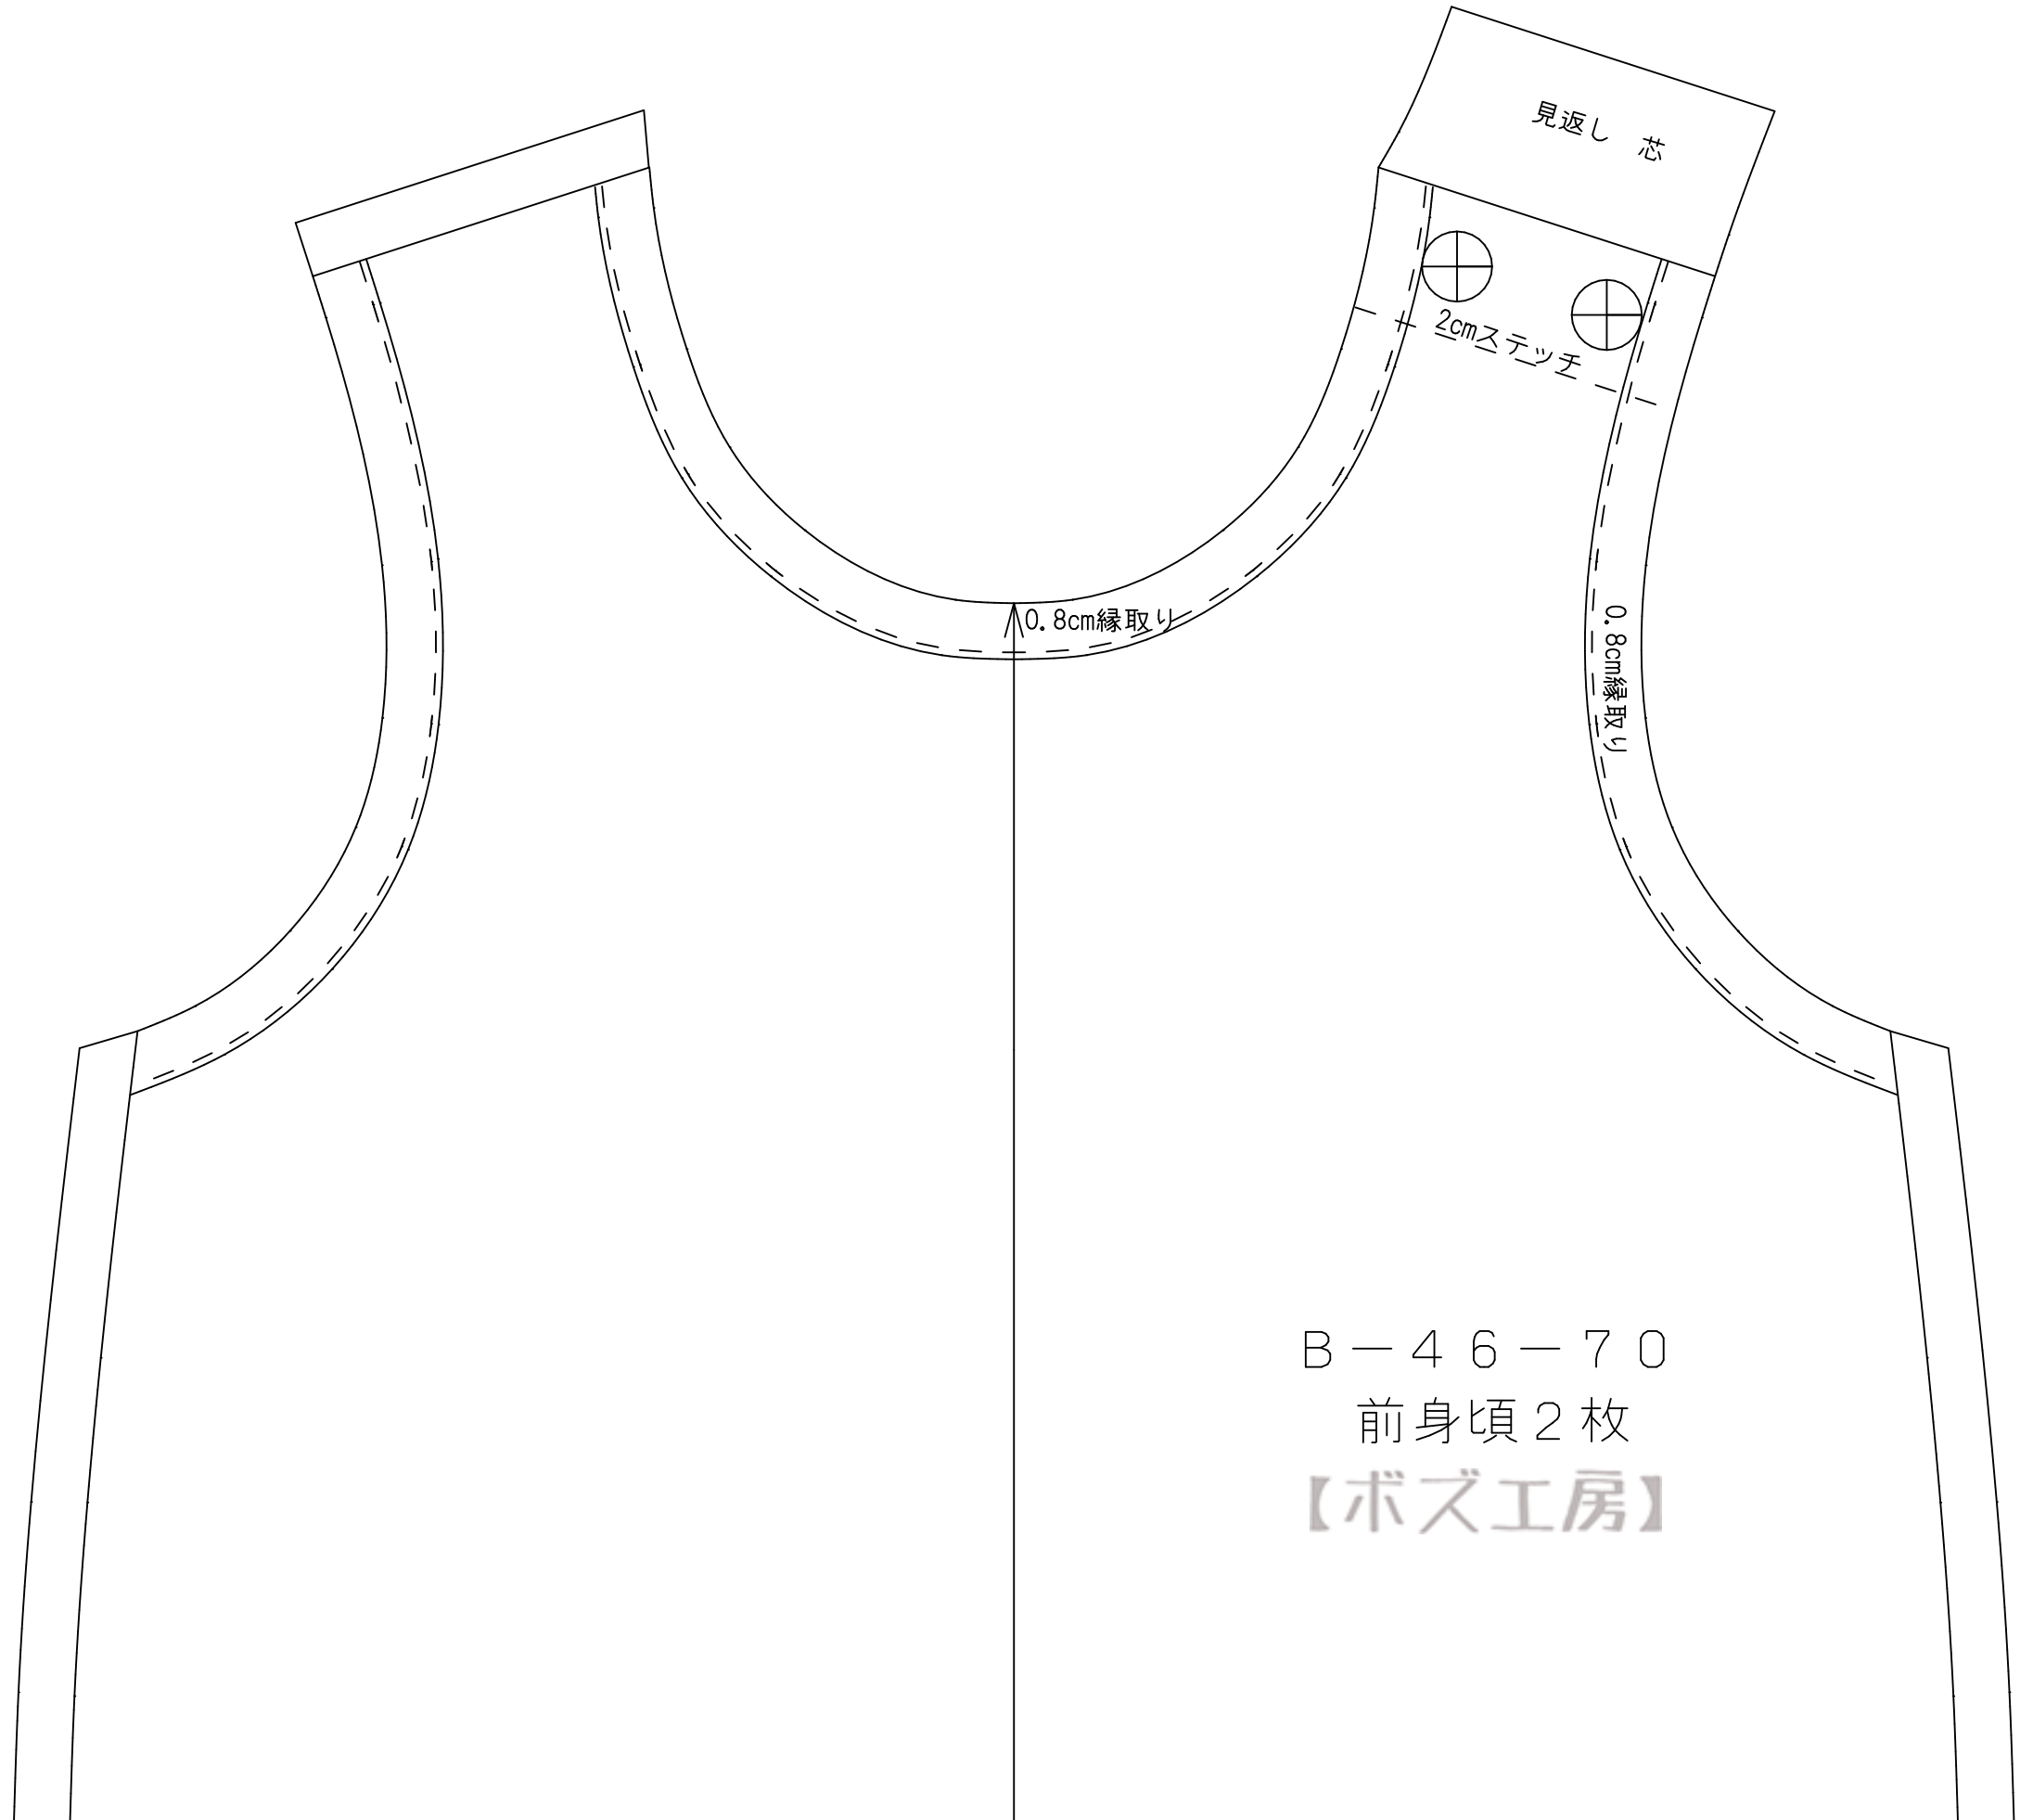

①

10cm

B-46-70  
右袖ぐり布1枚  
(前後同寸)

肩先

【ボズ工房】

B-46-70  
前身頃2枚  
【ボズ工房】

②

③

B-46-70

後身頃1枚

【ボズ工房】

④

脇

前中心