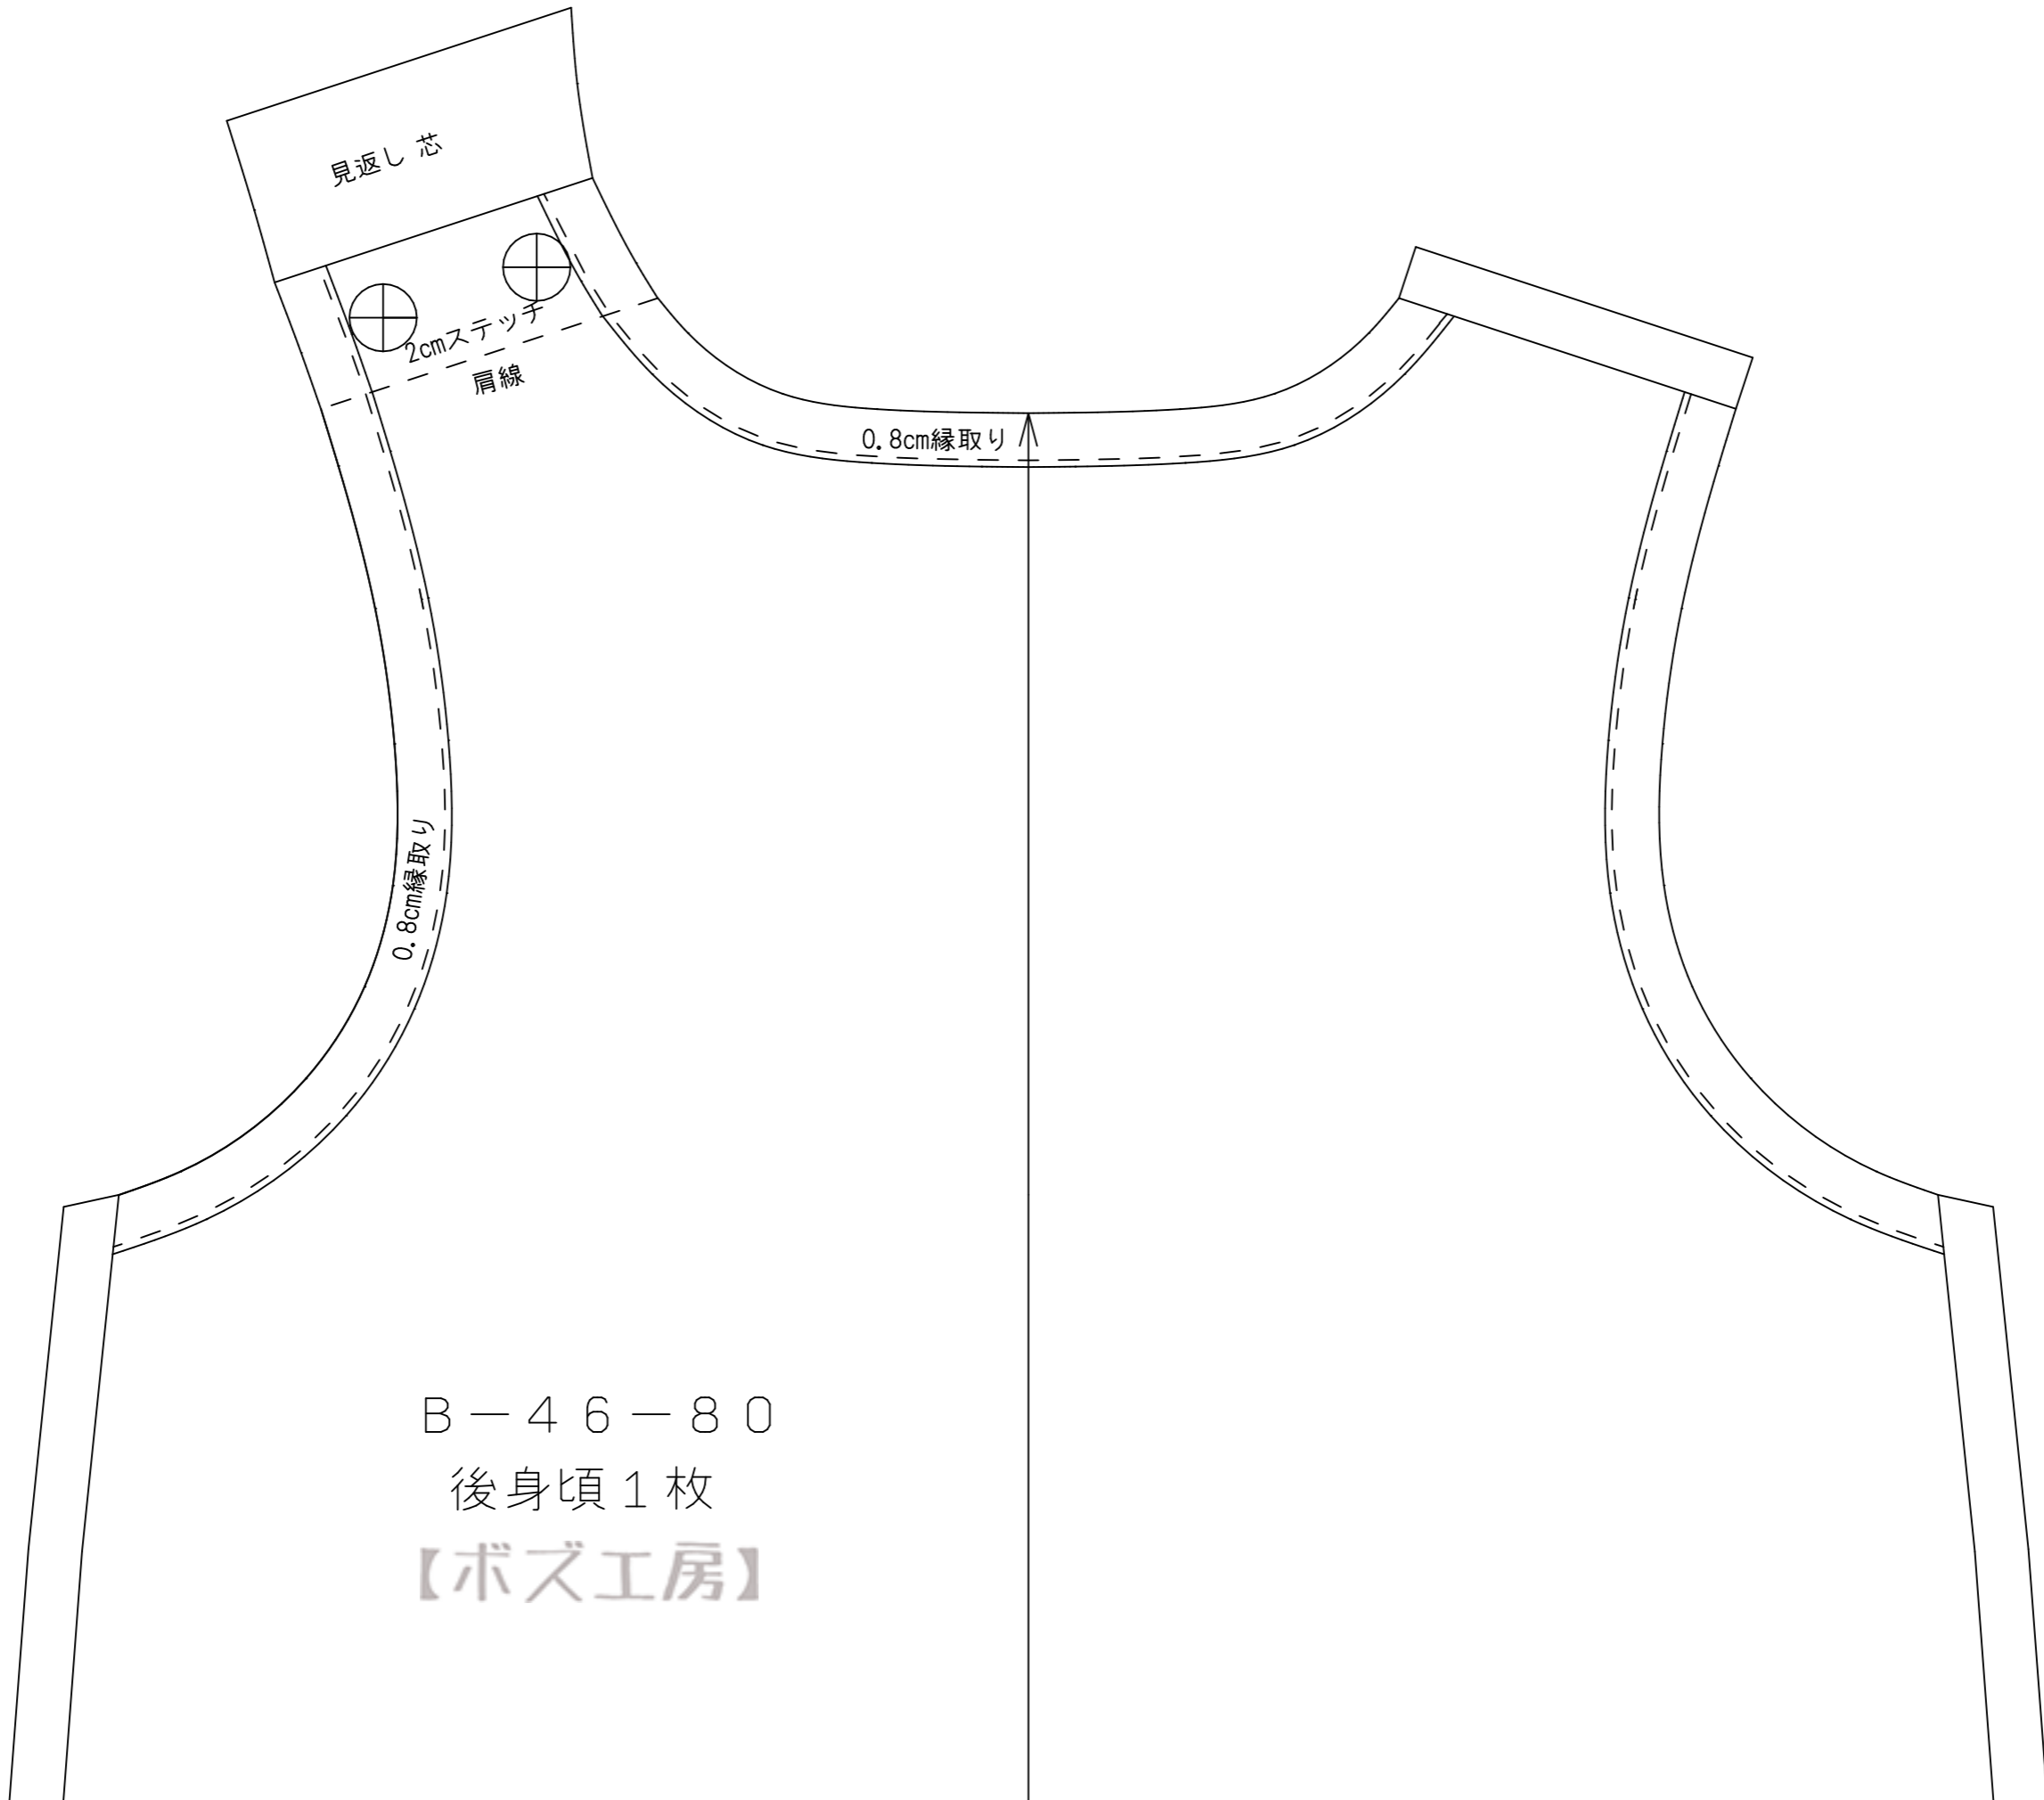

①

10cm

B-46-80

後身頃1枚

【ボズ工房】

2

1.2cm 縁取り

3

B-46-80

前身頃 1枚

【ボズ工房】

④

B-46-80  
裾布1枚

【ボズ工房】

後中心

⑤