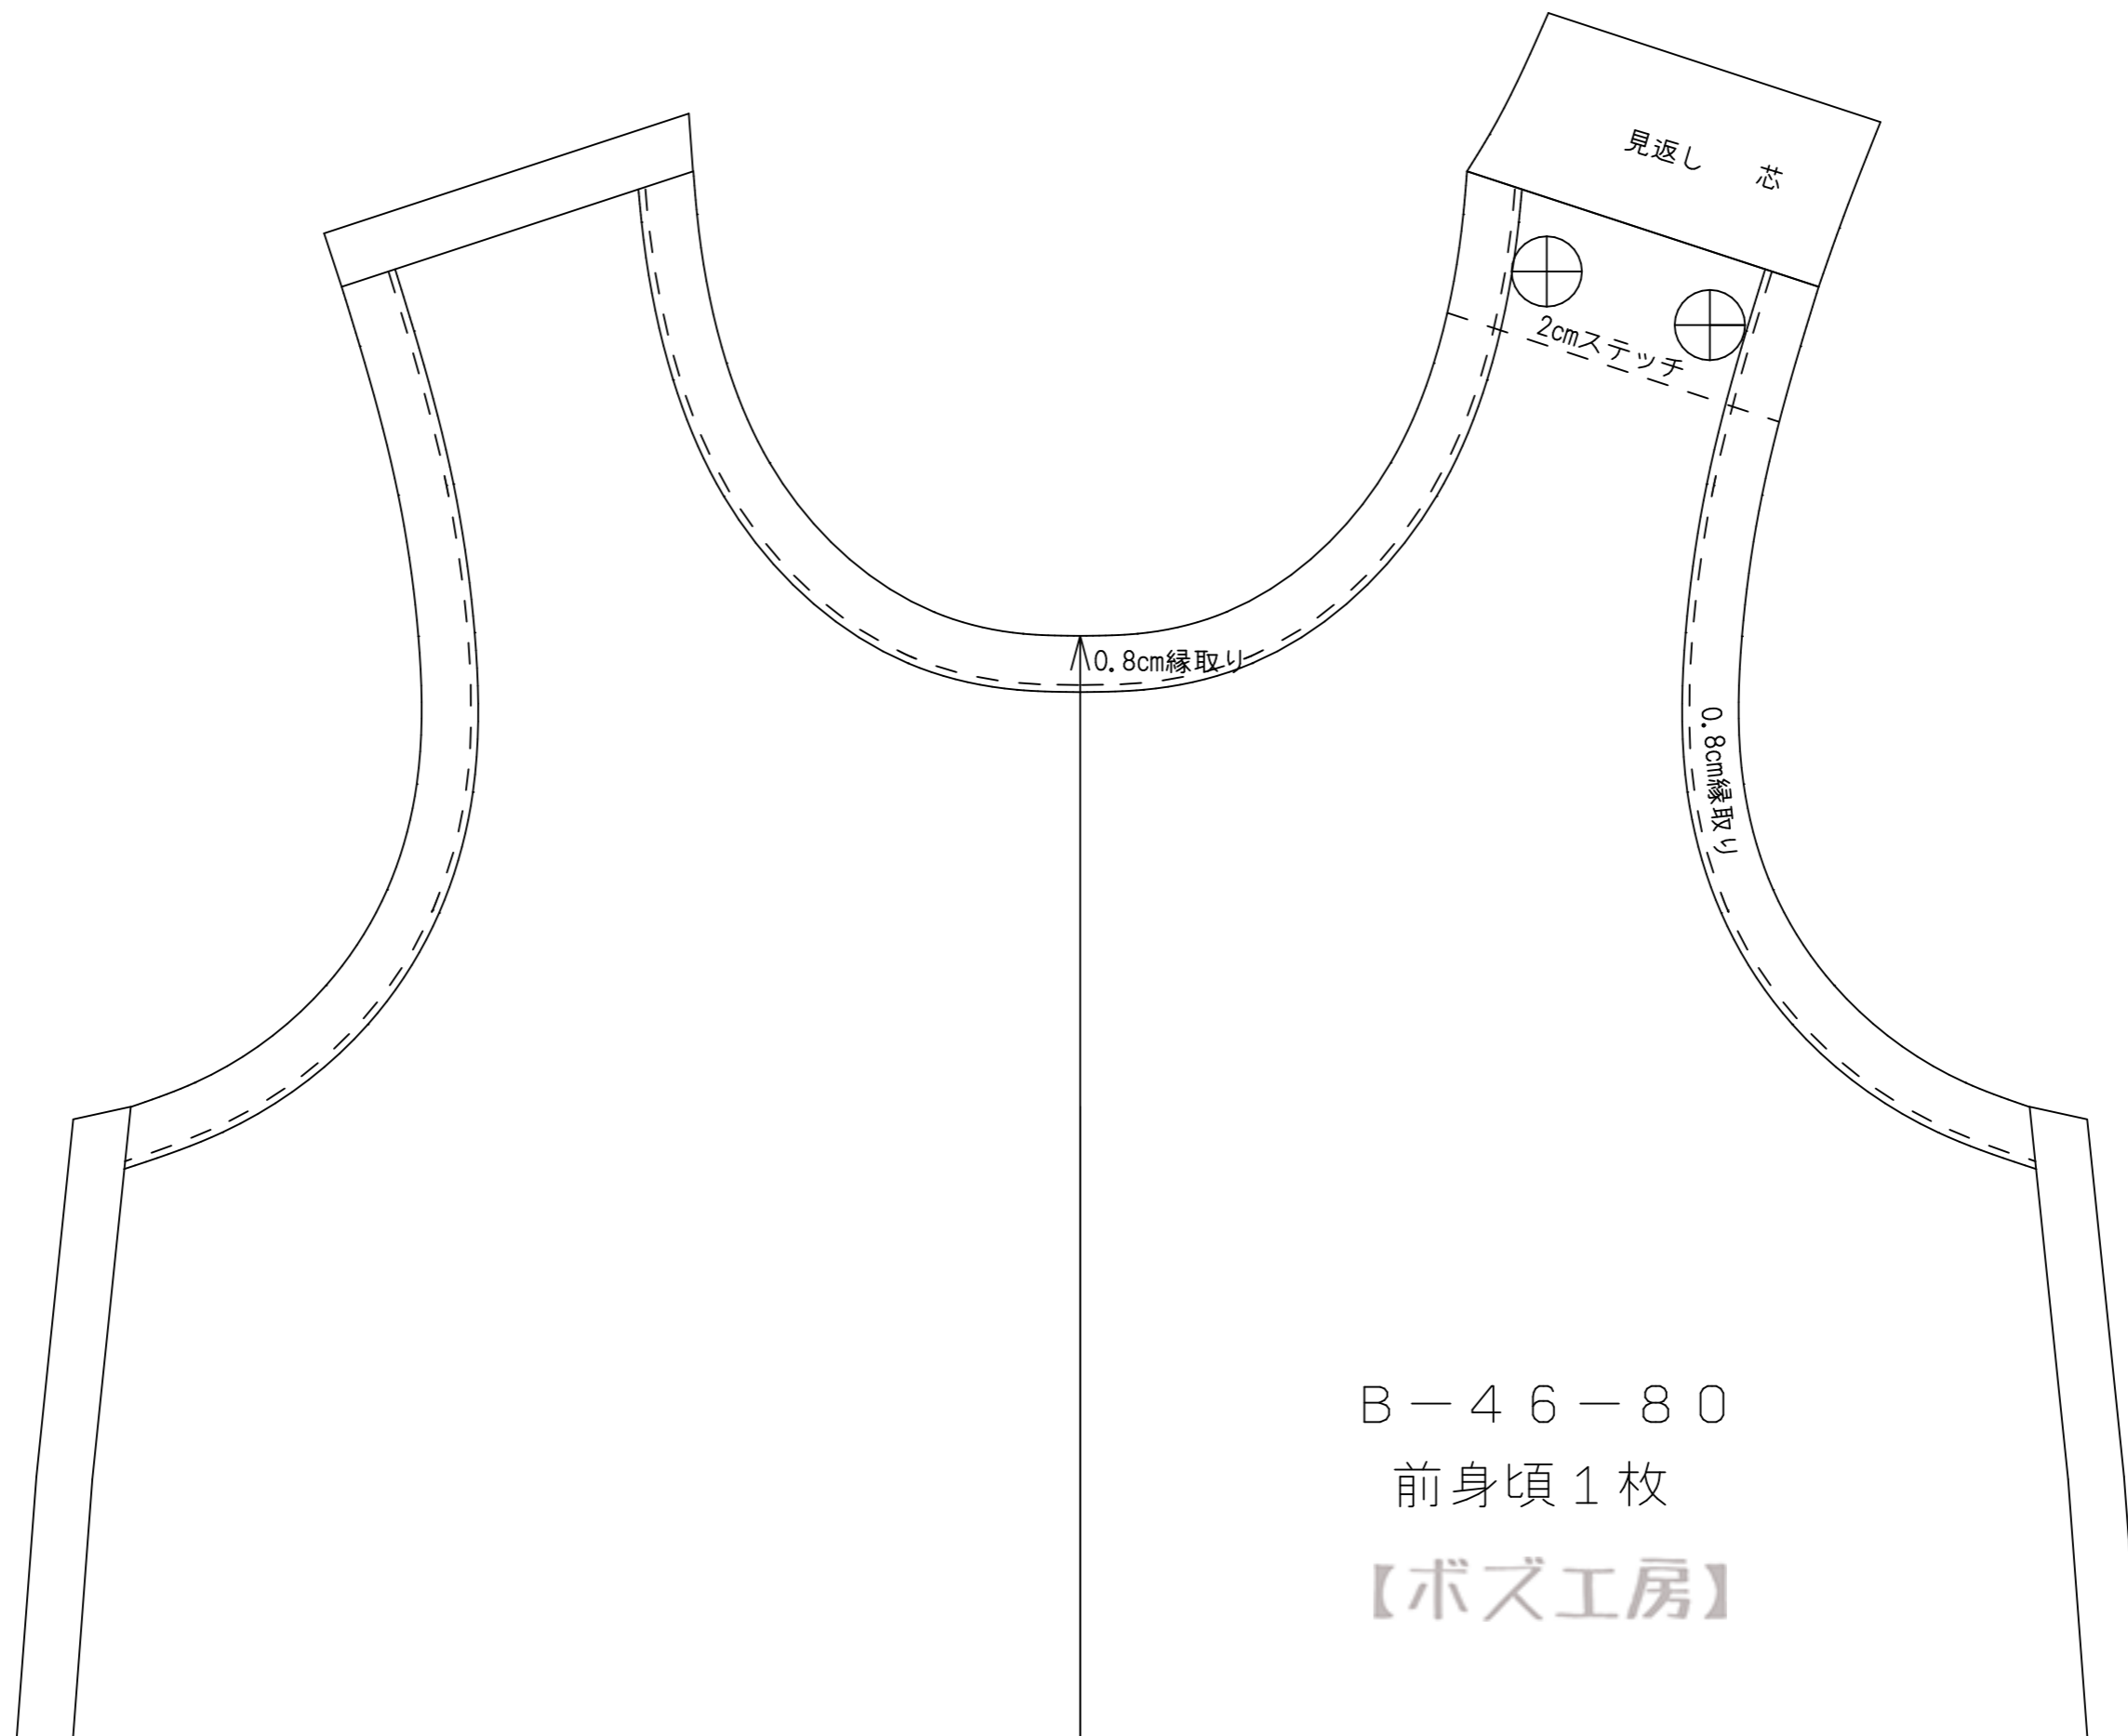

①

10cm

B-46-80

後身頃1枚

【ボズ工房】

2

1.2cm 縁取り

3

B-46-80

前身頃 1枚

【ボズ工房】

④

B-46-80  
裾布1枚

【ボズ工房】

後中心

⑤