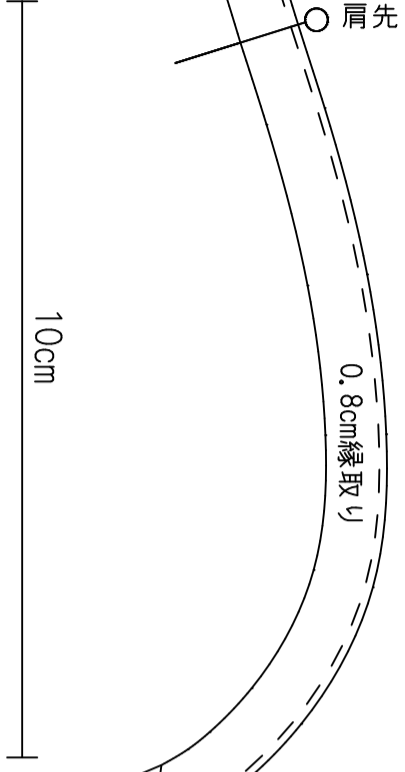

①

0.8cm縁取り

0.8cm縁取り

B-47-60  
後身頃1枚  
【ボズ工房】

②

1.2cm 縁取り

肩先○

0.8cm 縁取り

0.8cm 縁取り

B-47-60  
前身頃1枚  
【ボズ工房】

1.2cm 縁取り

③

前部分と接ぎ合わせる