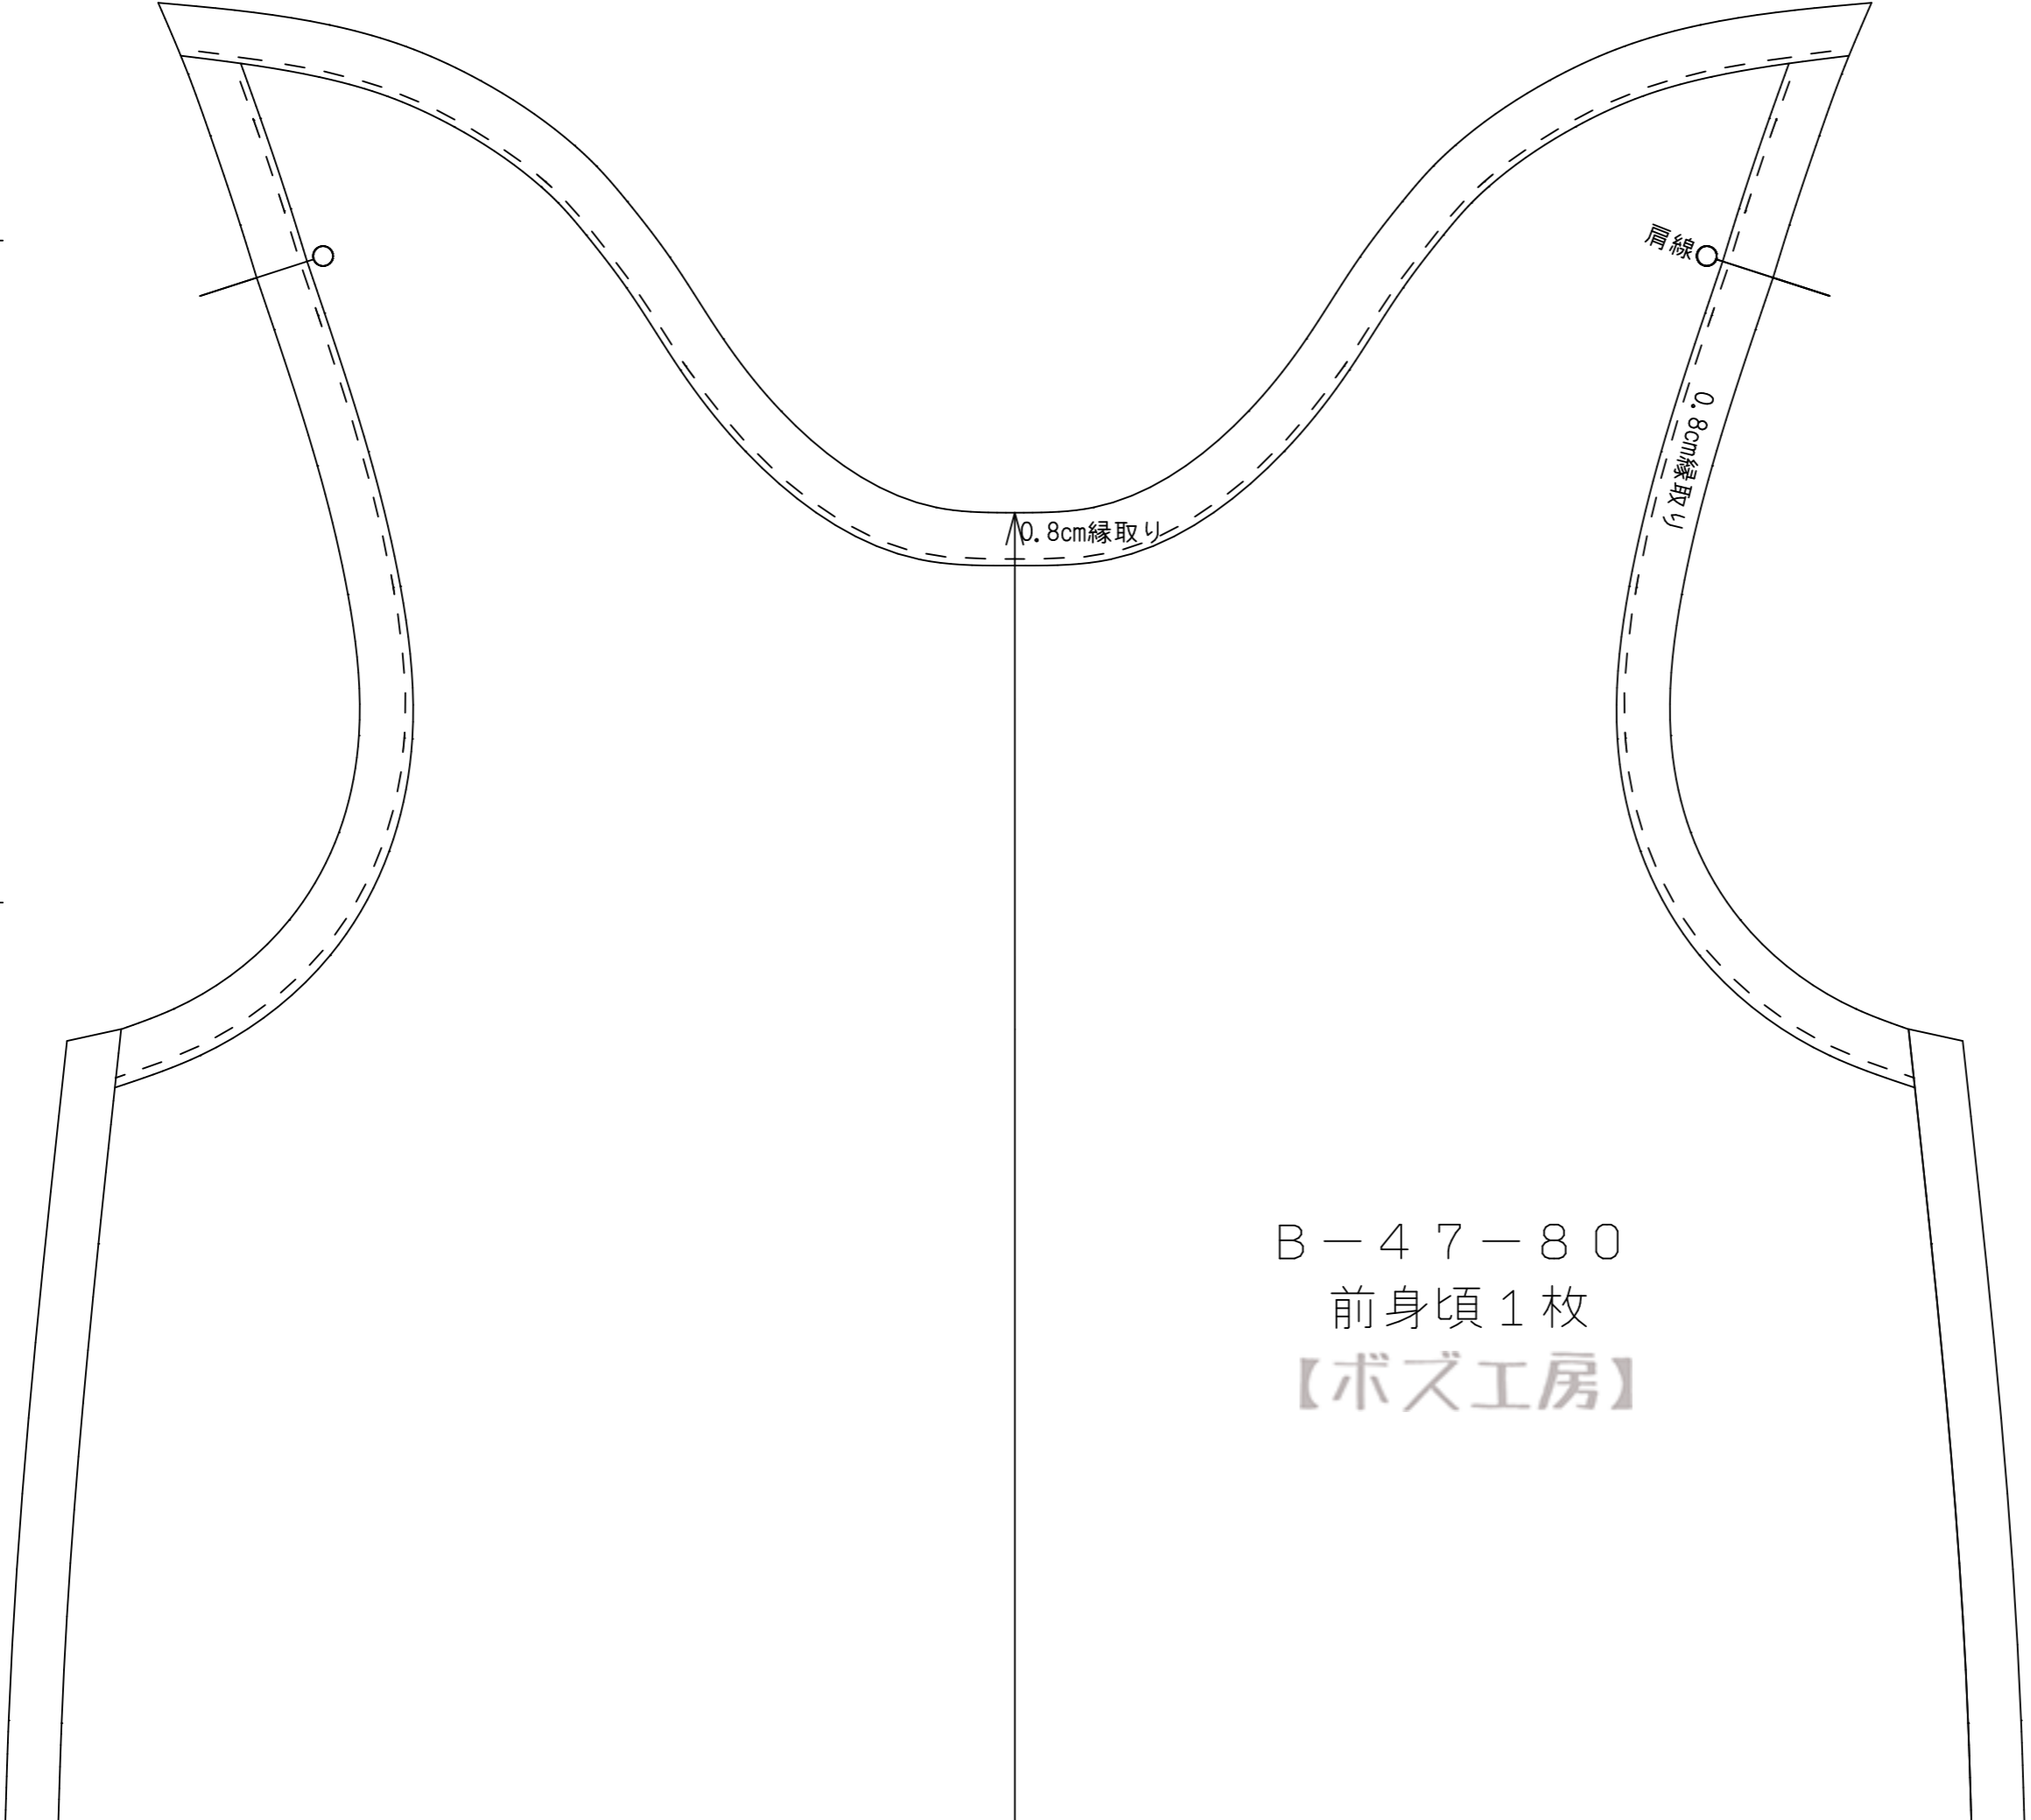

①

10cm

肩線

0.8cm縁取り

0.8cm縁取り

B-47-80  
前身頃1枚  
【ボズ工房】

後中心

B-47-80  
裾布1枚 【ボズ工房】

②

3

B-47-80  
後身頃1枚  
【ボズ工房】

④