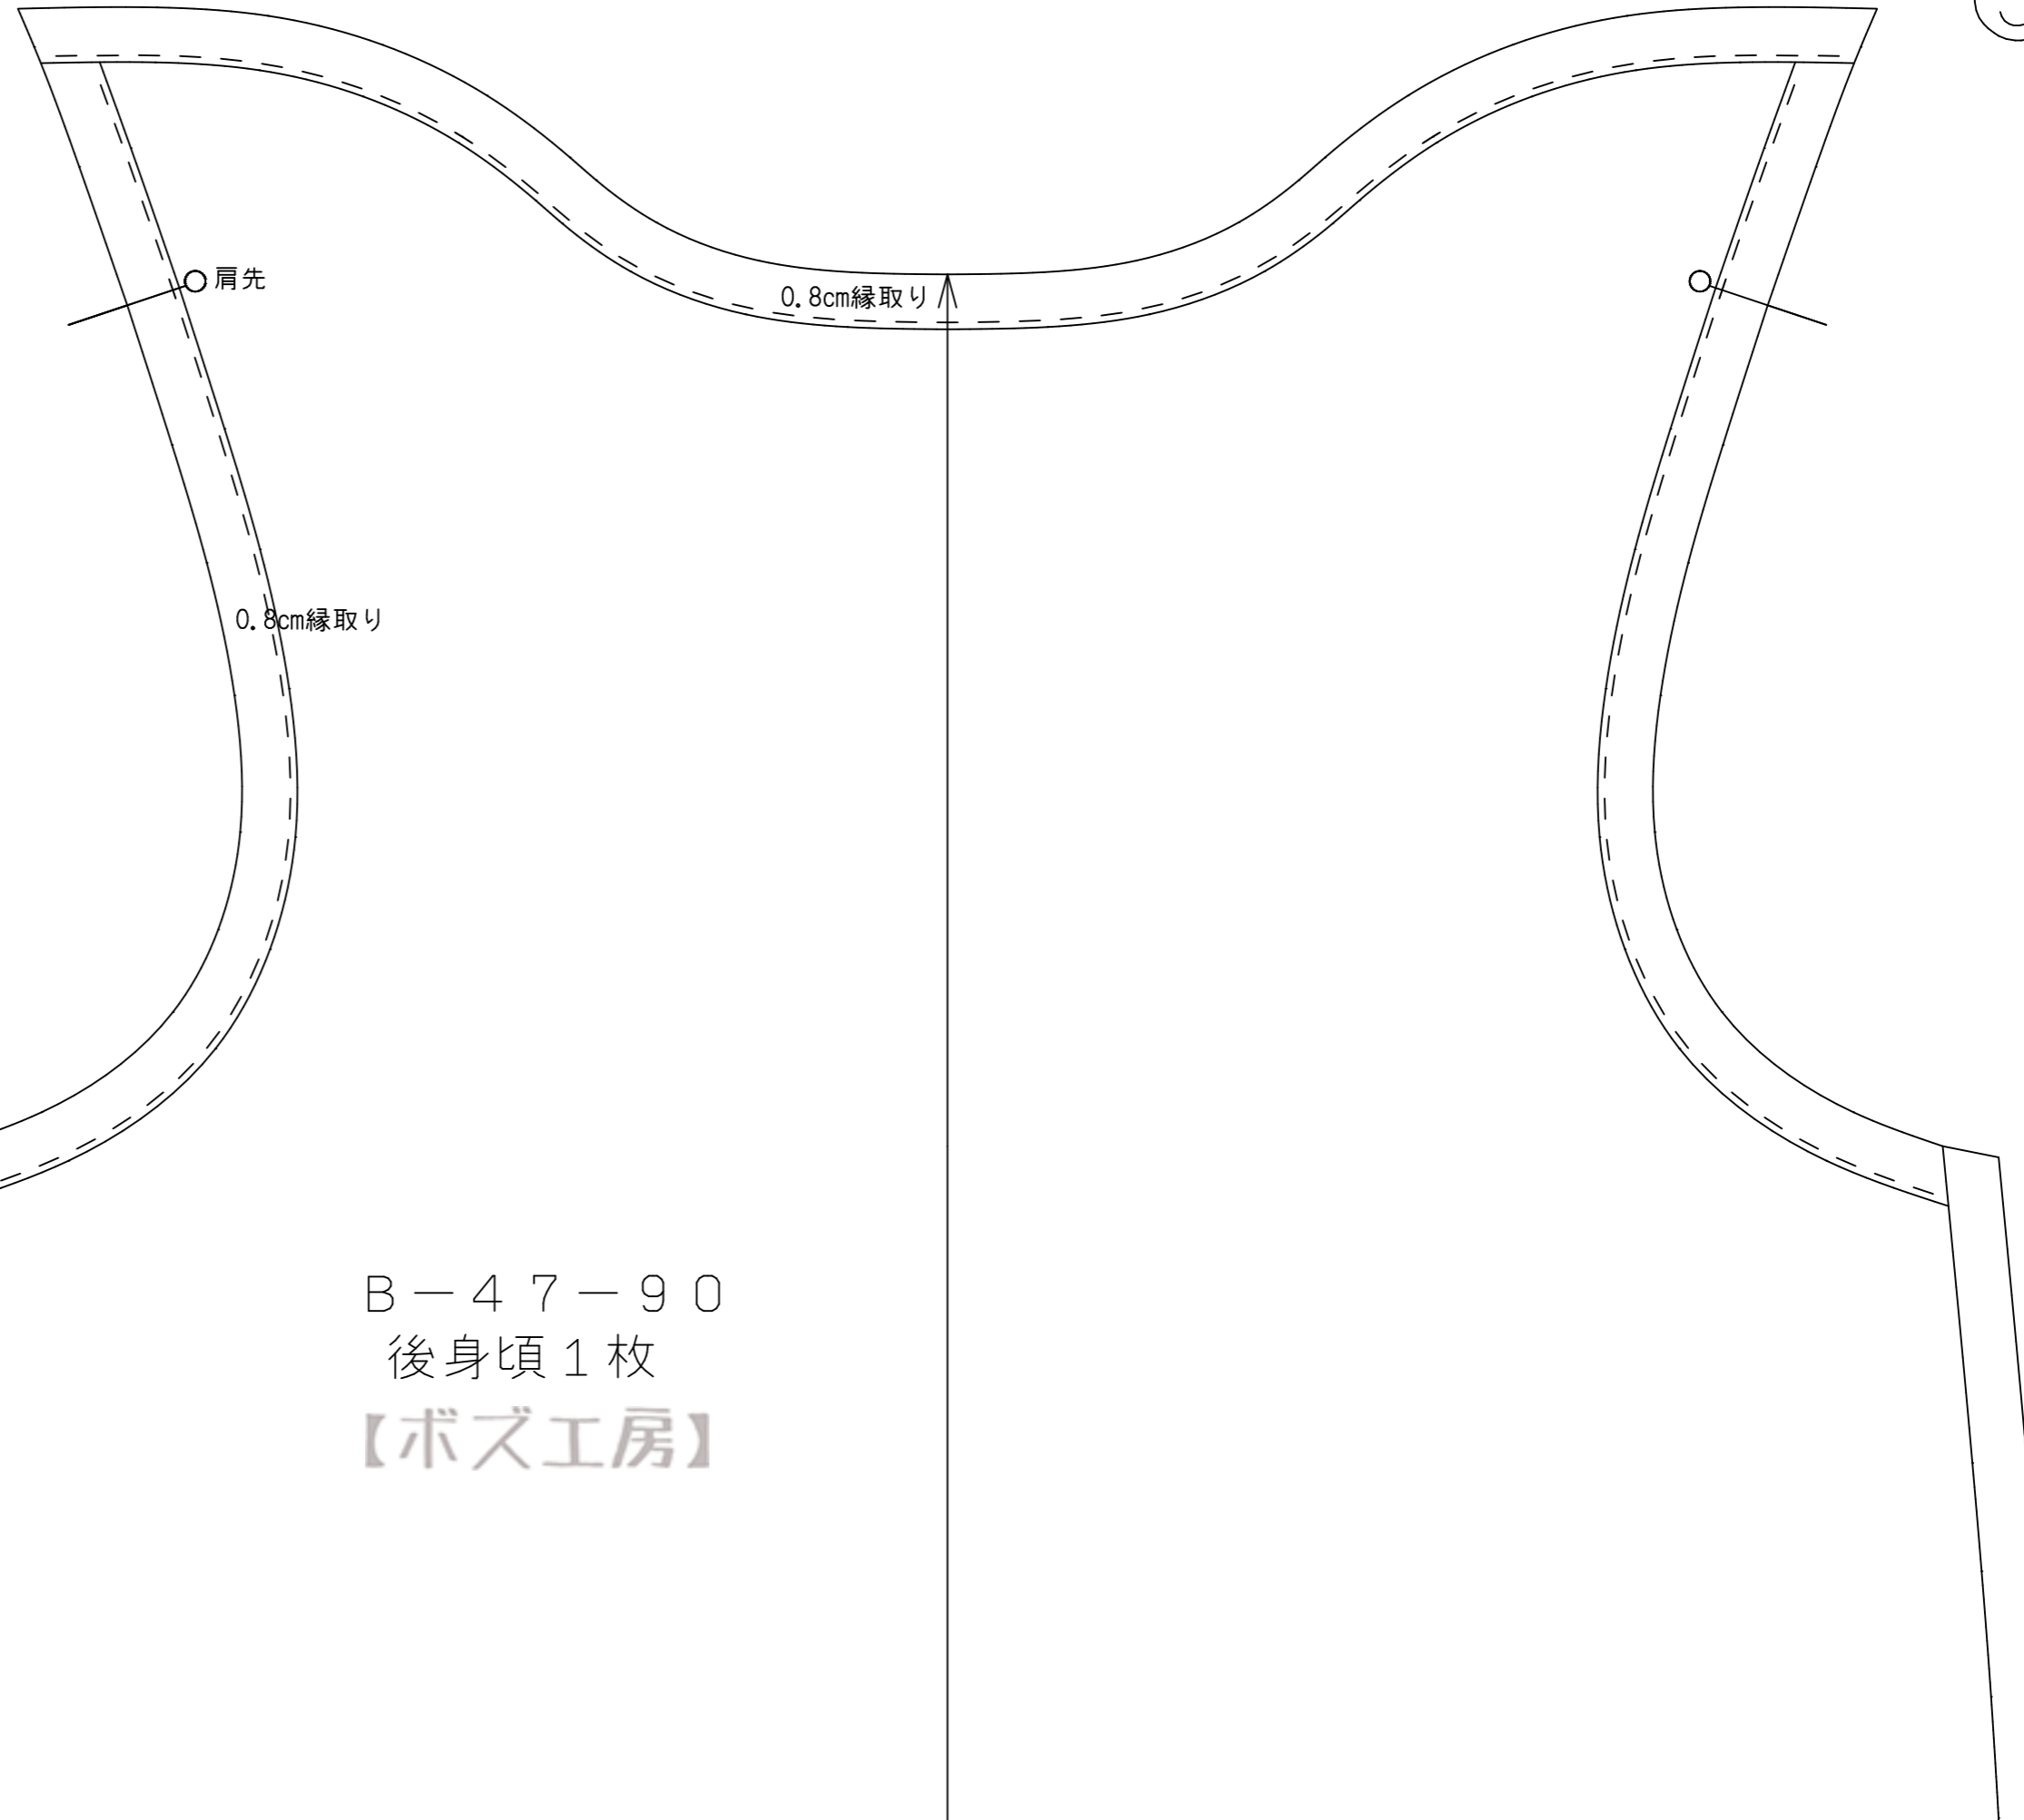

①

10cm

B-47-90

前身頃1枚

【ボズ工房】

②

③

○肩先

0.8cm縁取り

0.8cm縁取り

B-47-90

後身頃1枚

【ボズ工房】

後中心

B-47-90  
裾布1枚【ボズ工房】

前中心