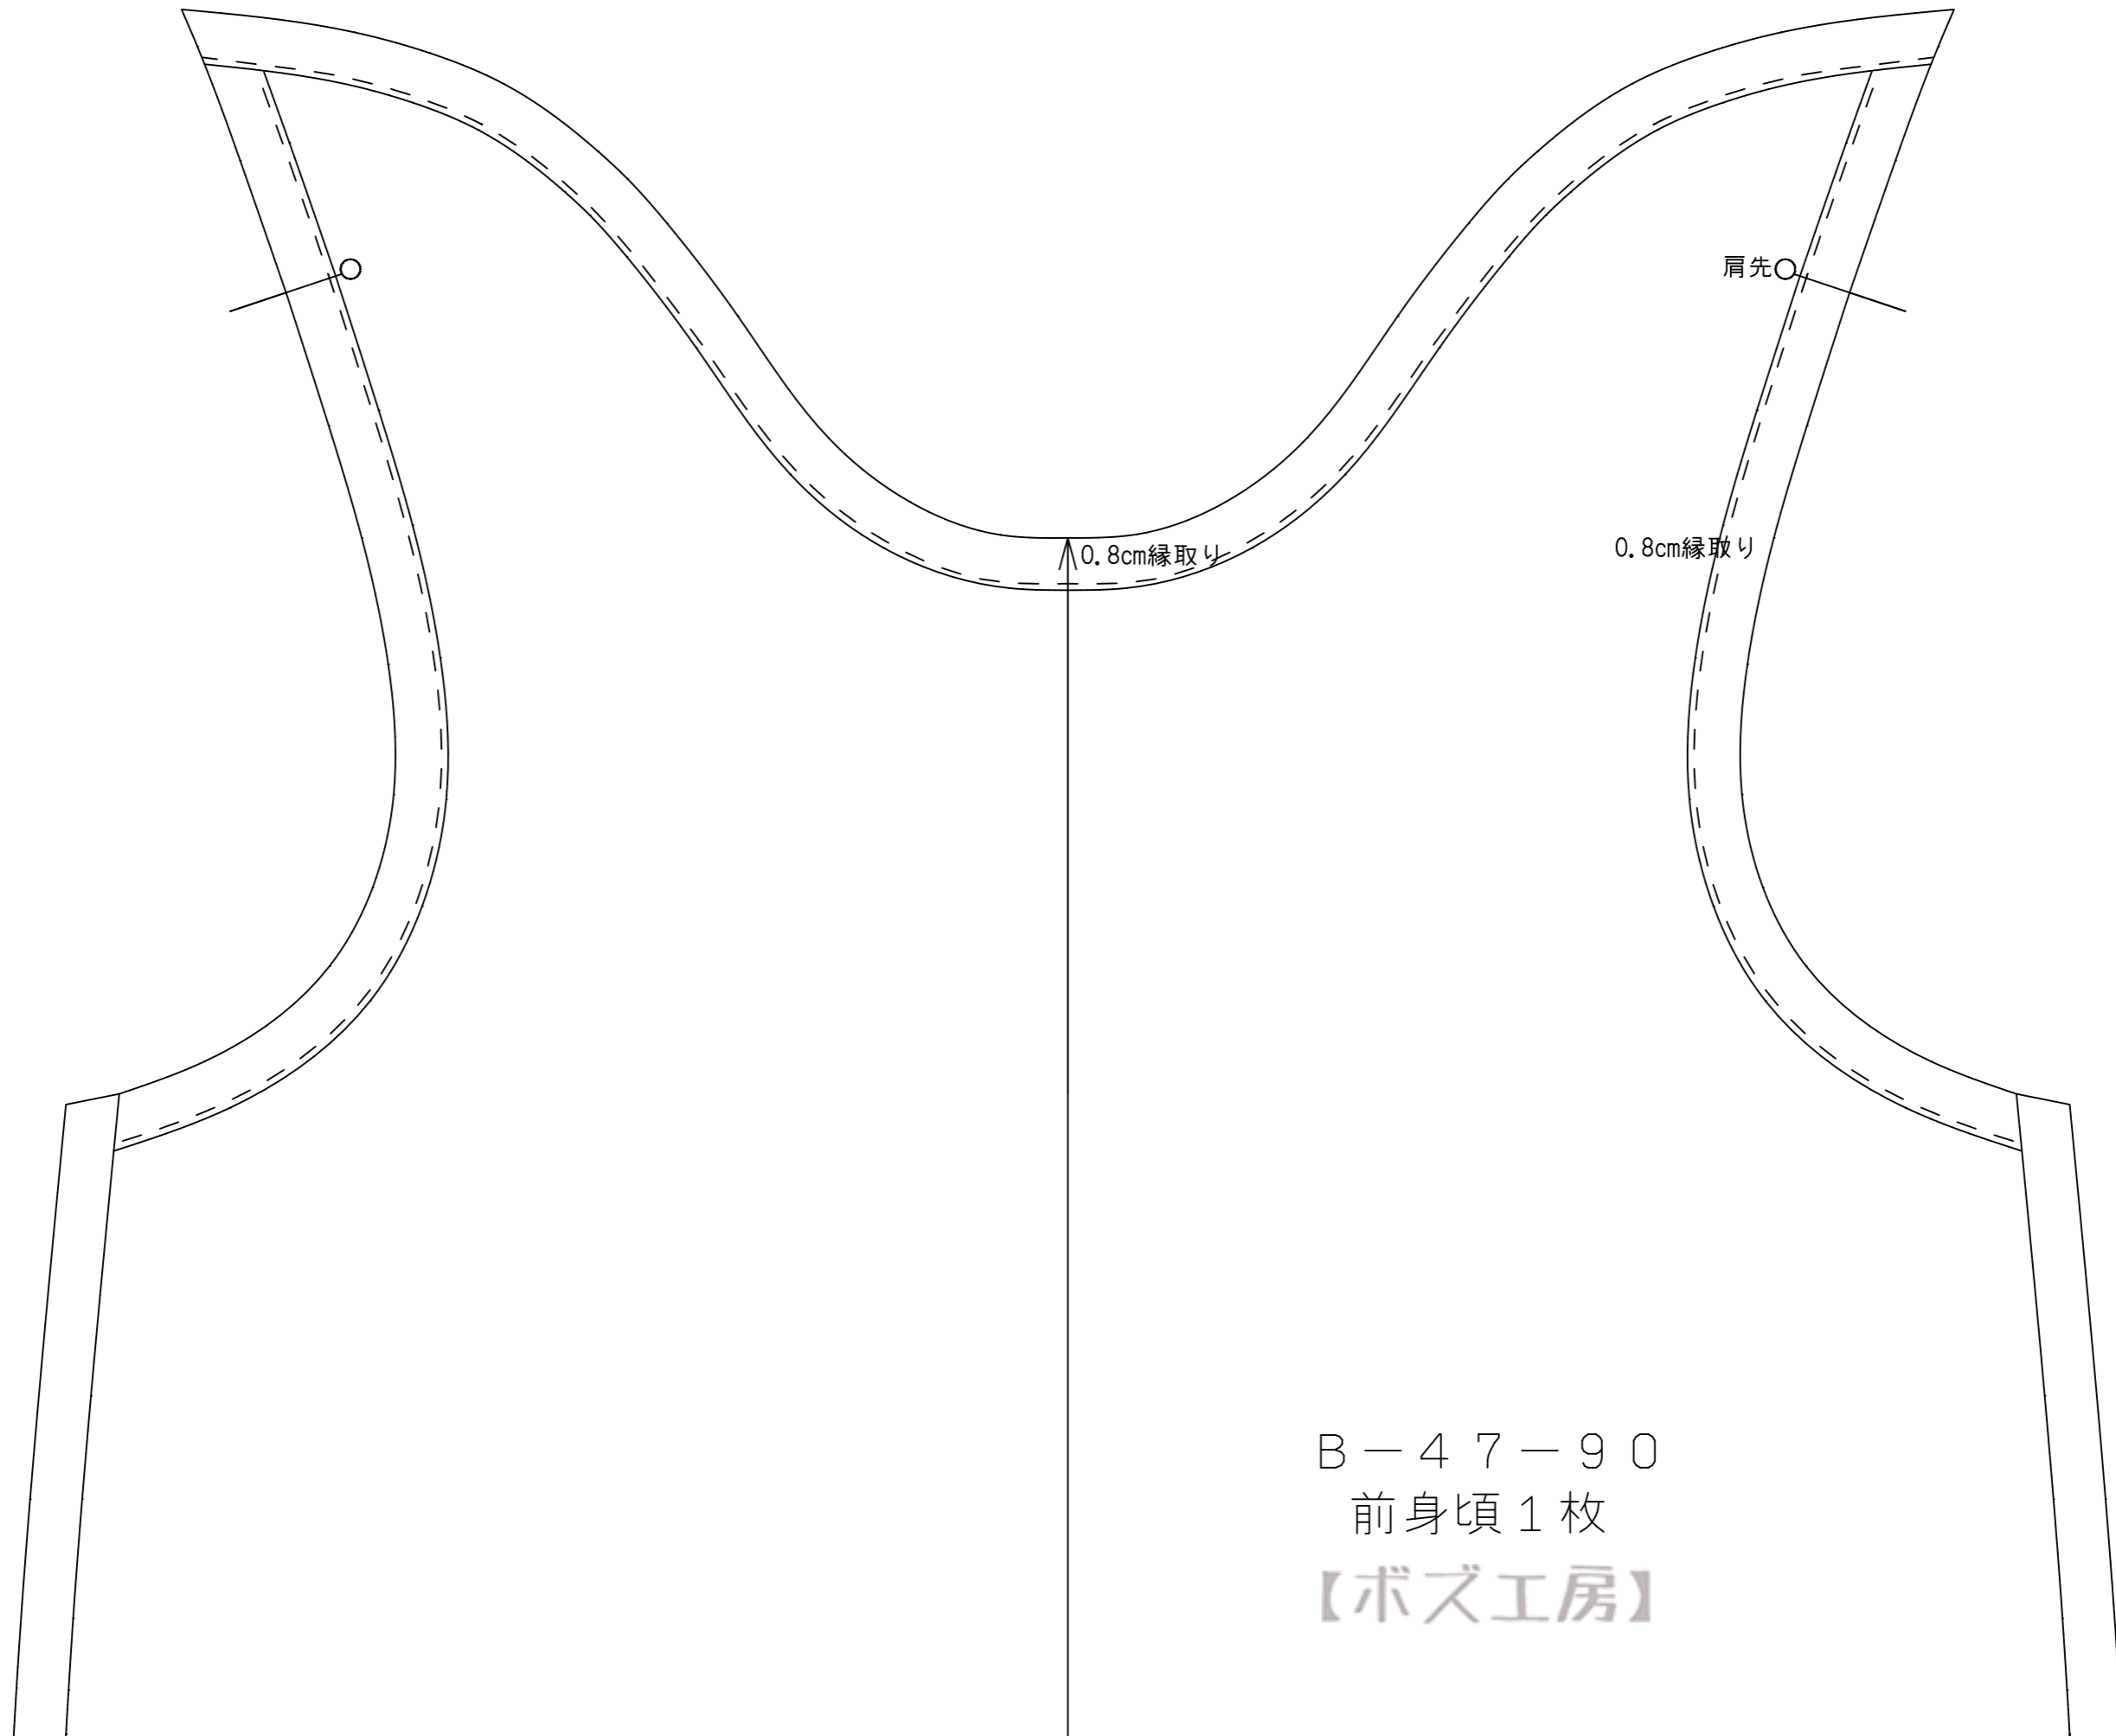

①

10cm

B-47-90

前身頃1枚

【ボズ工房】

②

③

○肩先

0.8cm縁取り

0.8cm縁取り

B-47-90

後身頃1枚

【ボズ工房】

後中心

B-47-90  
裾布1枚【ボズ工房】

前中心