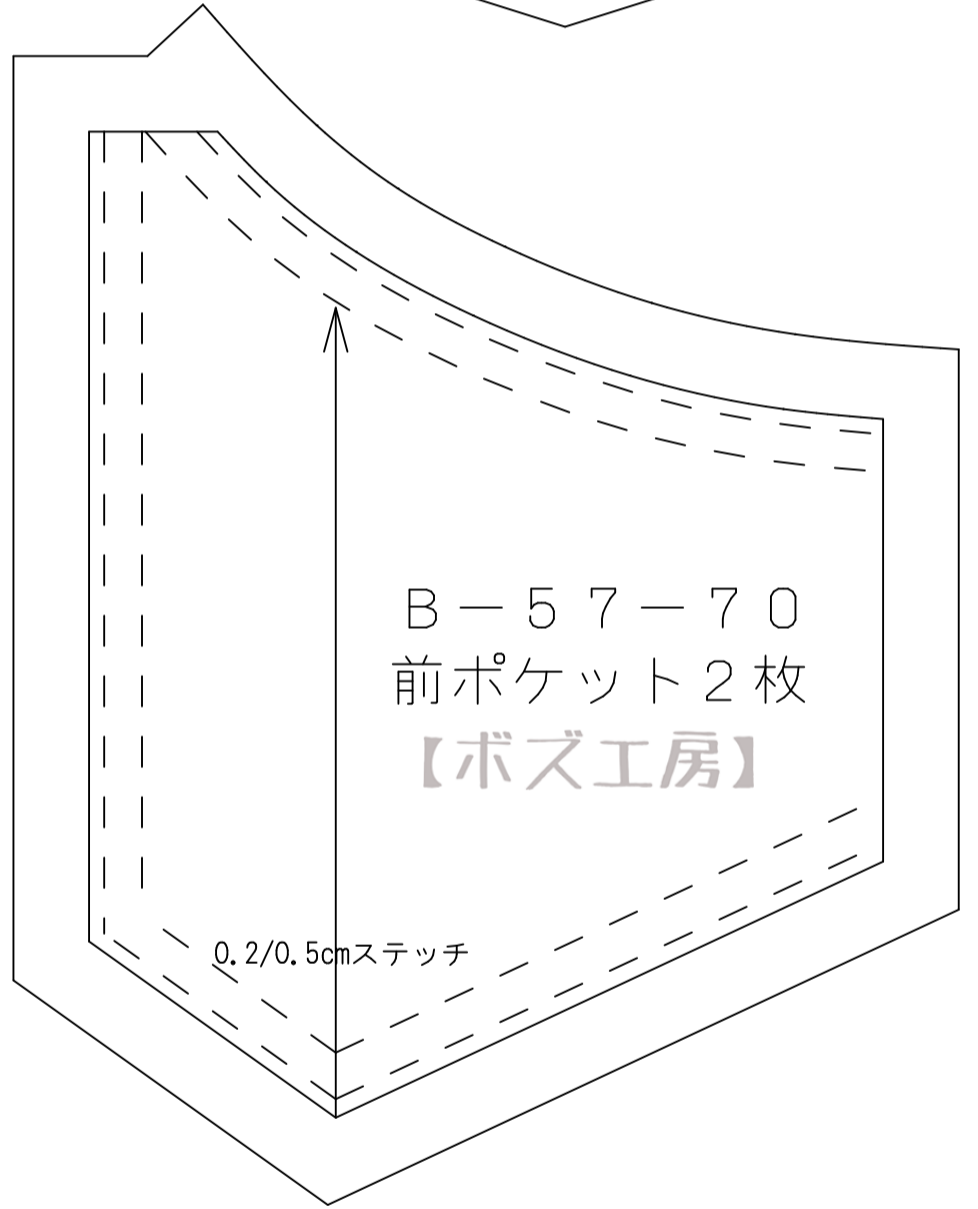

①

10cm

②

3

④

B-57-70
後パンツ2枚

【ボズ工房】

2cmステッチ

1cmステッチ