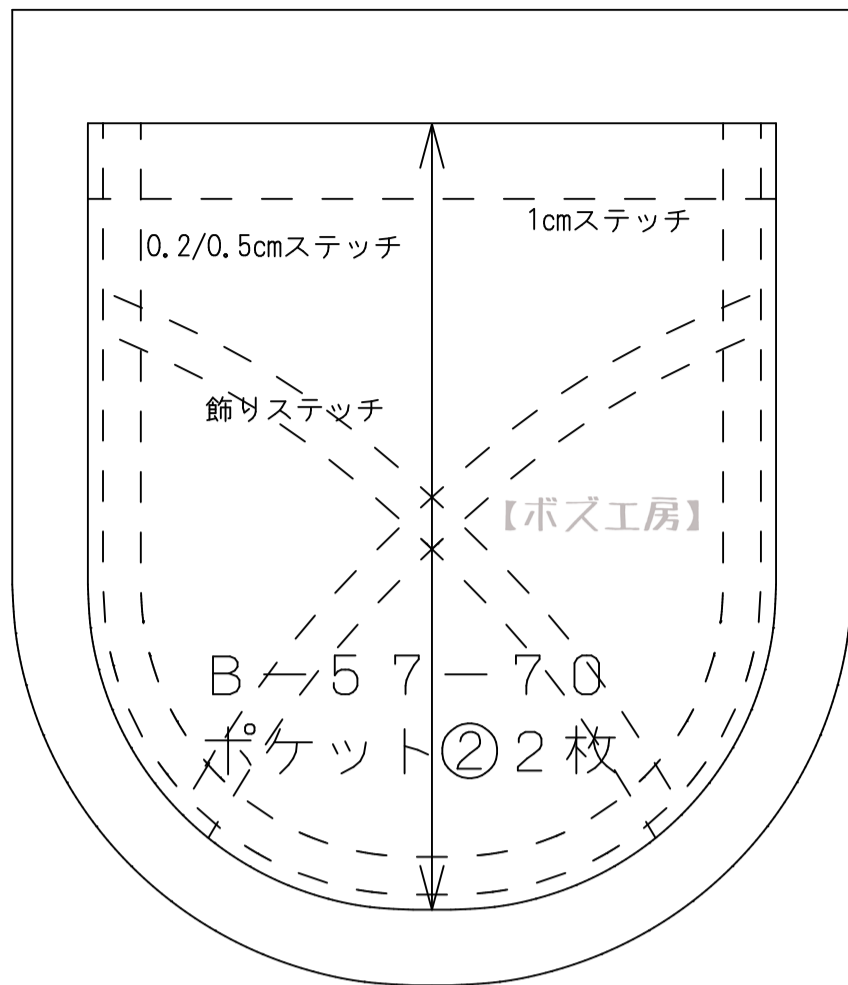

①

10cm

②

3

④

B-57-70
後パンツ2枚

【ボズ工房】

2cmステッチ

1cmステッチ