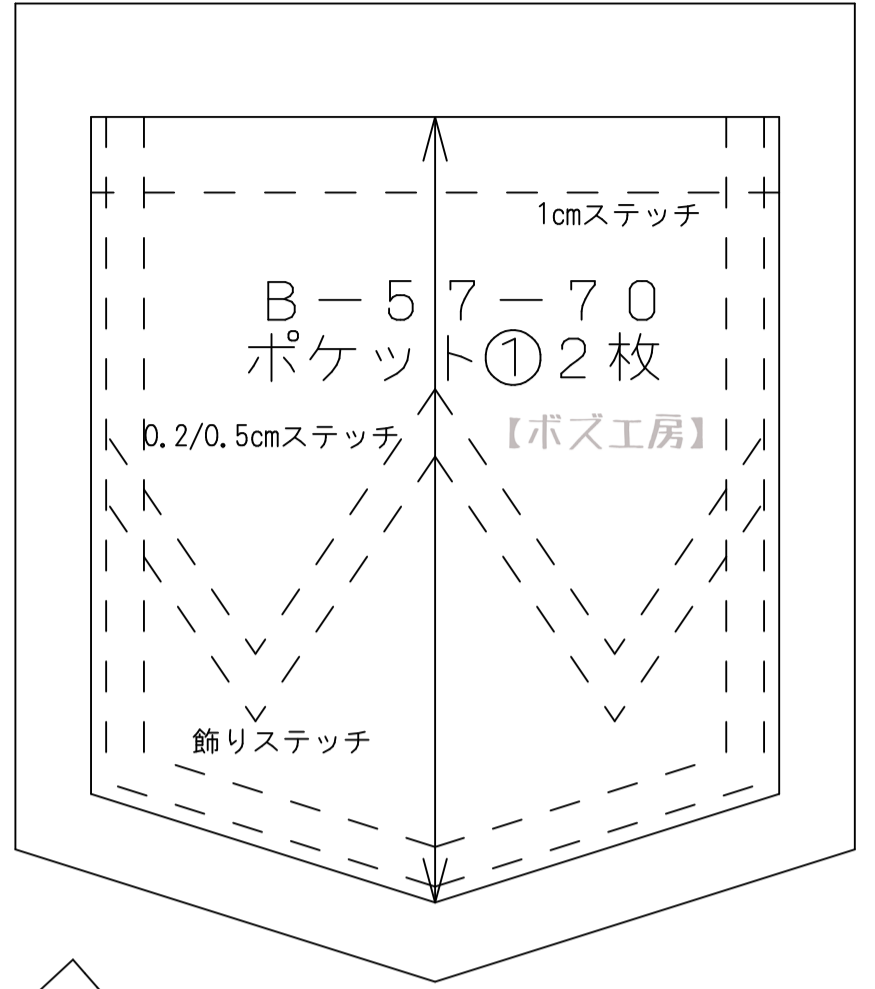

①

10cm

②

3

④

B-57-70
後パンツ2枚

【ボズ工房】

2cmステッチ

1cmステッチ