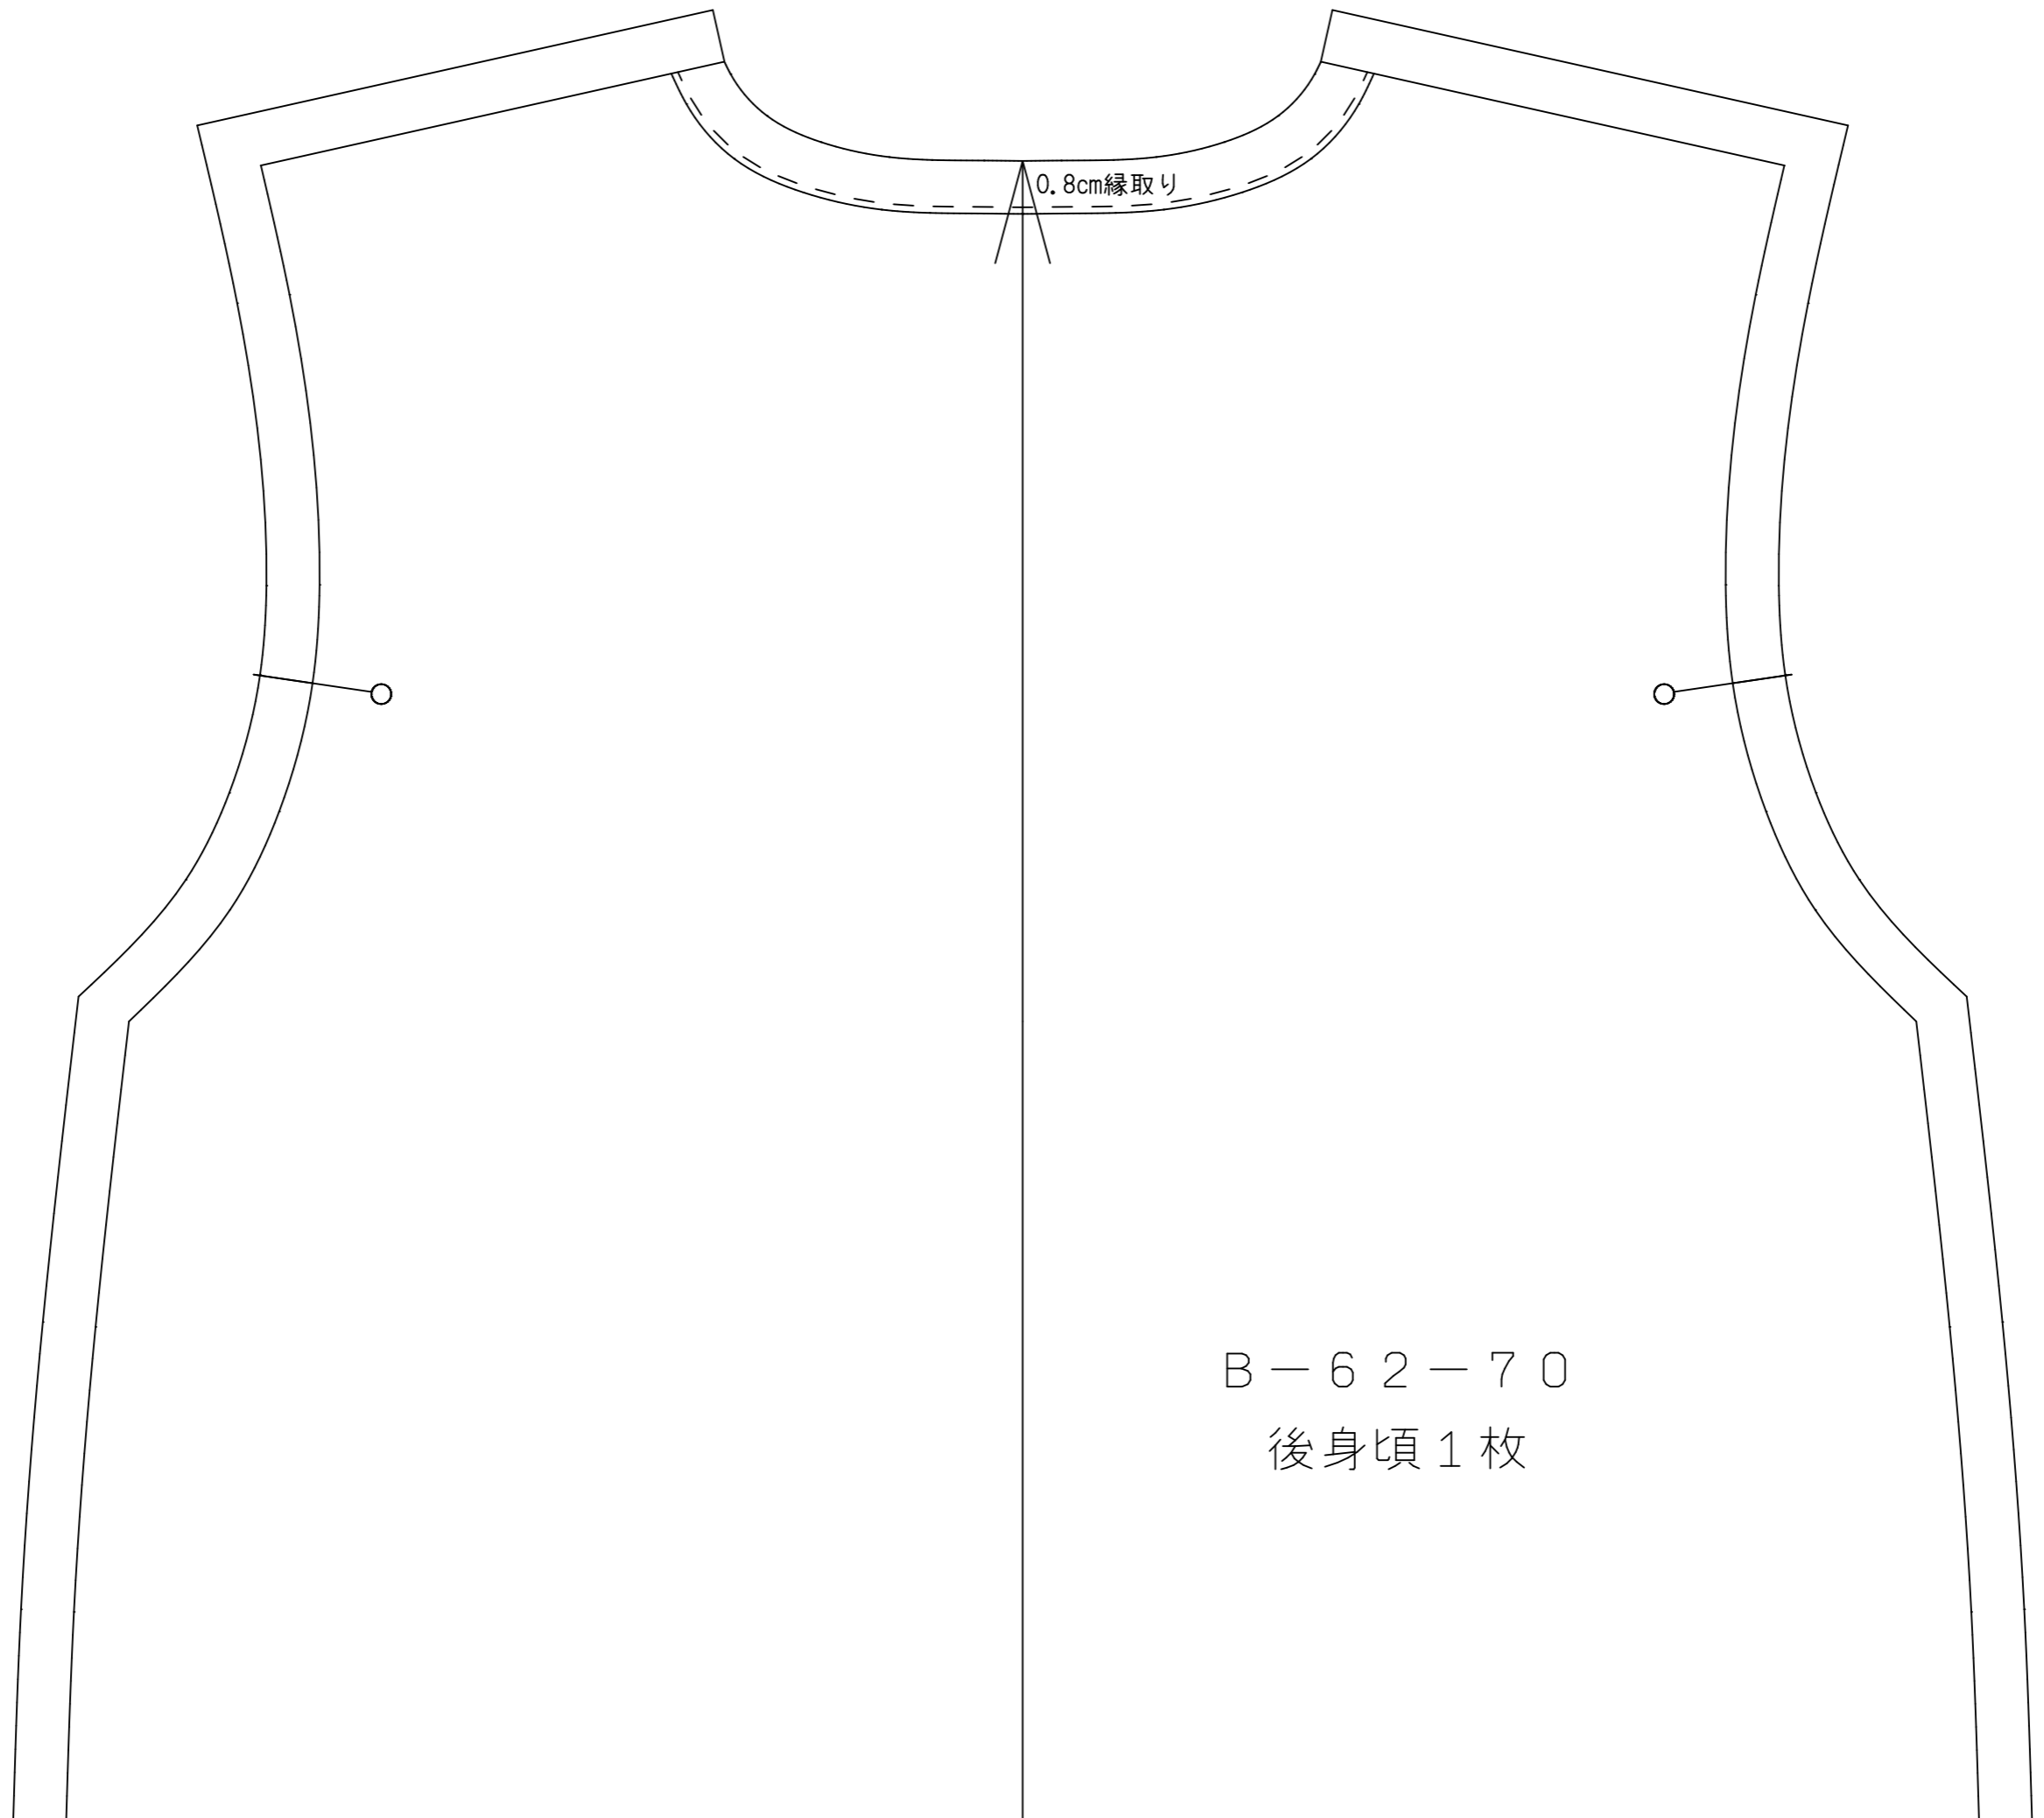

①

10cm

0.8cm縁取り

B-62-70
左前身頃1枚

B-62-70
右前身頃1枚

【ボズ工房】

②

【ボズ工房】

③

0.8cm縁取り

B-62-70

後身頃1枚

4

【ボズ工房】

まちをつける→

5