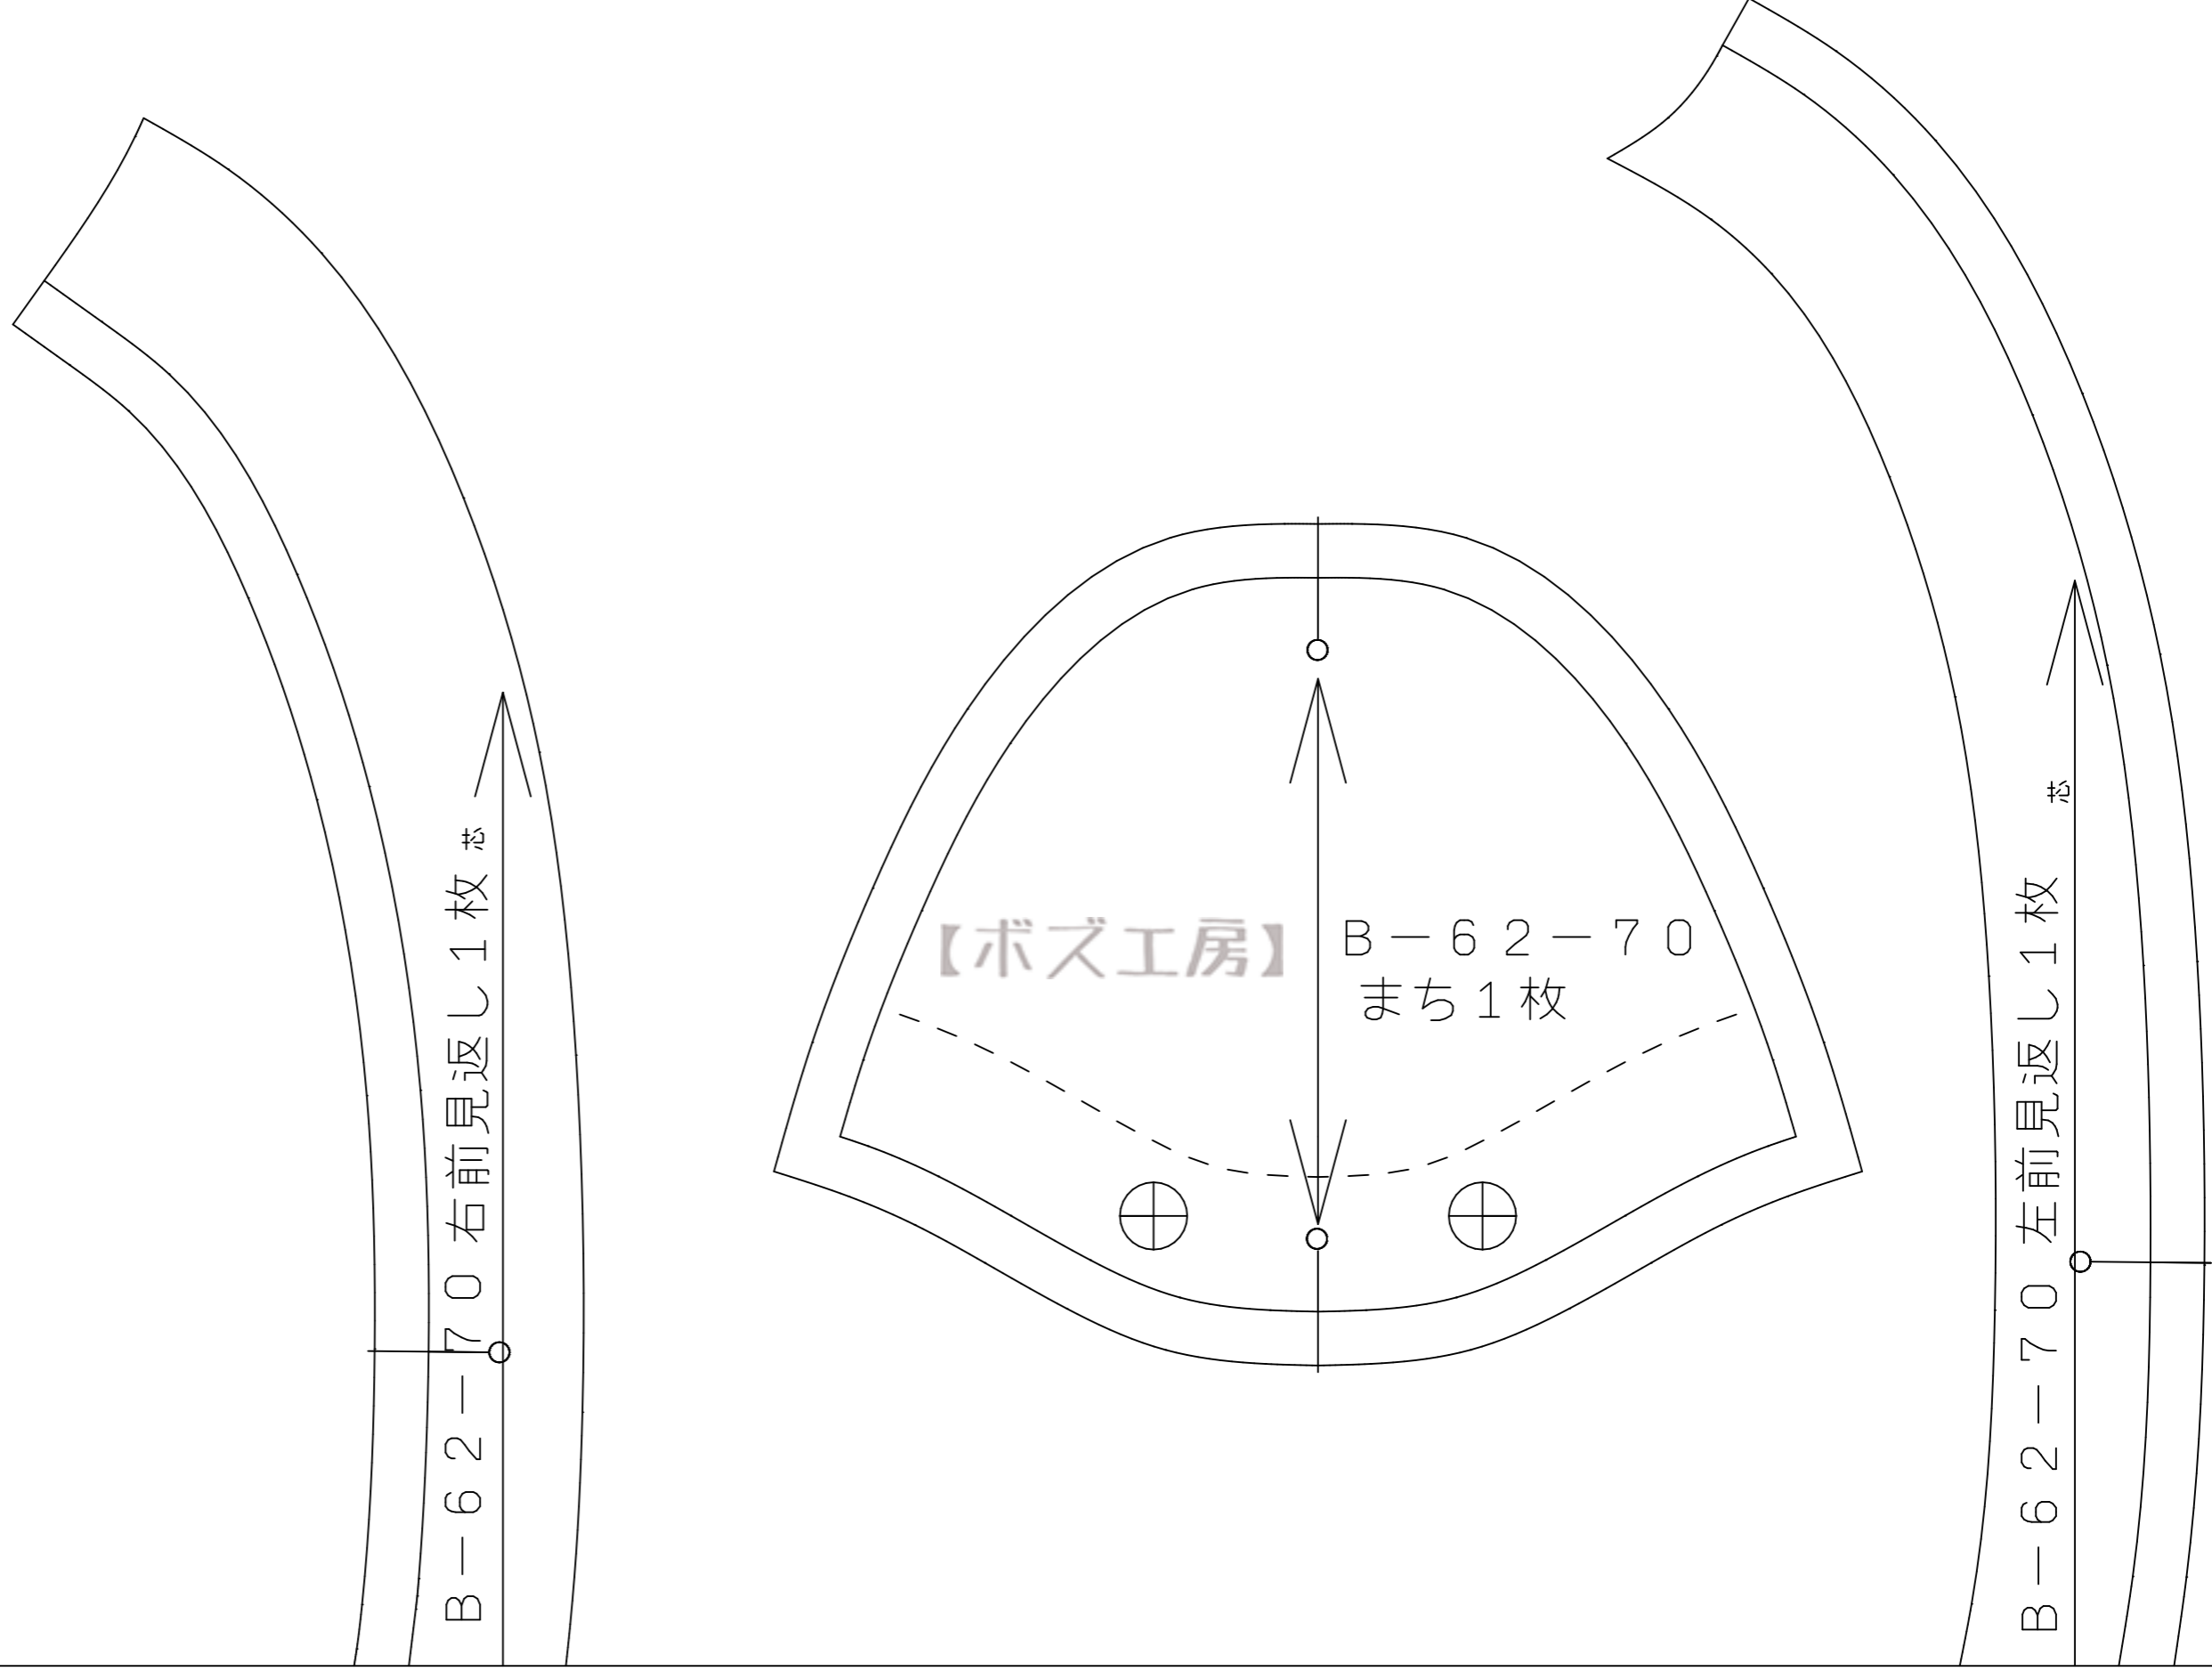

①

10cm

0.8cm縁取り

B-62-70
左前身頃1枚

B-62-70
右前身頃1枚

【ボズ工房】

②

【ボズ工房】

③

0.8cm縁取り

B-62-70

後身頃1枚

4

【ボズ工房】

まちをつける→

5