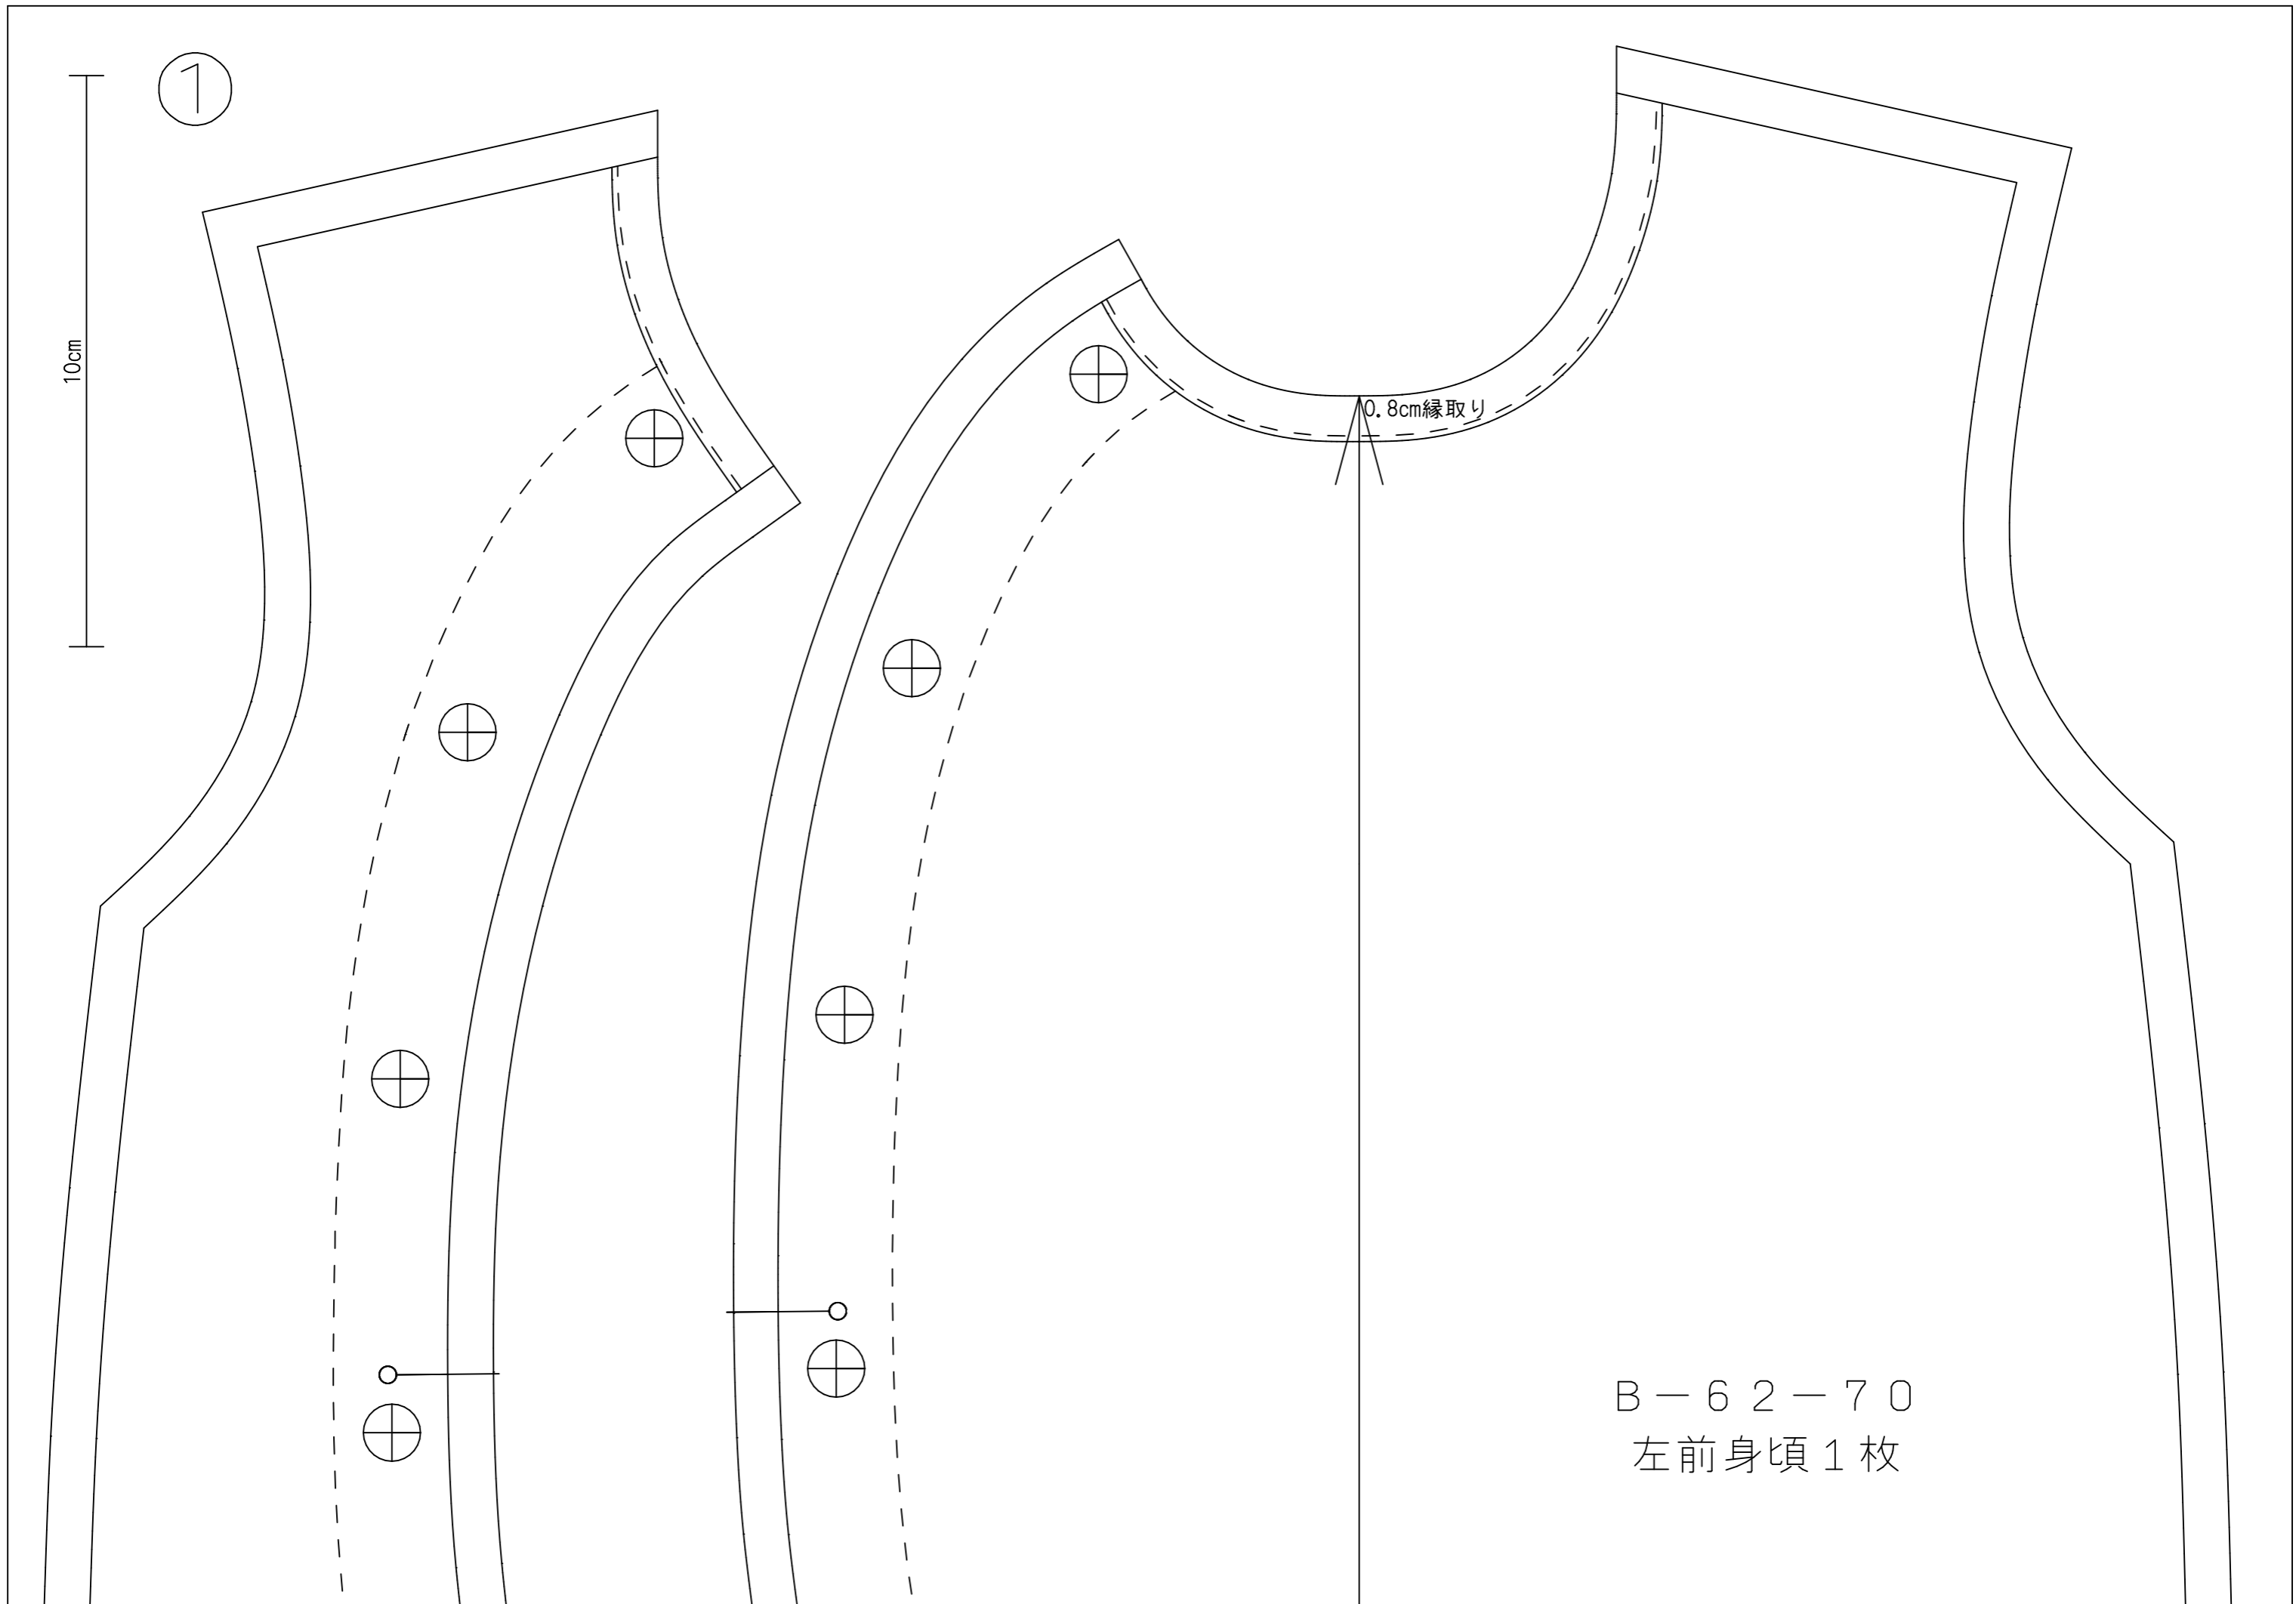

①

10cm

0.8cm縁取り

B-62-70
左前身頃1枚

B-62-70
右前身頃1枚

【ボズ工房】

②

【ボズ工房】

③

0.8cm縁取り

B-62-70

後身頃1枚

4

【ボズ工房】

まちをつける→

5

⑥

7

8