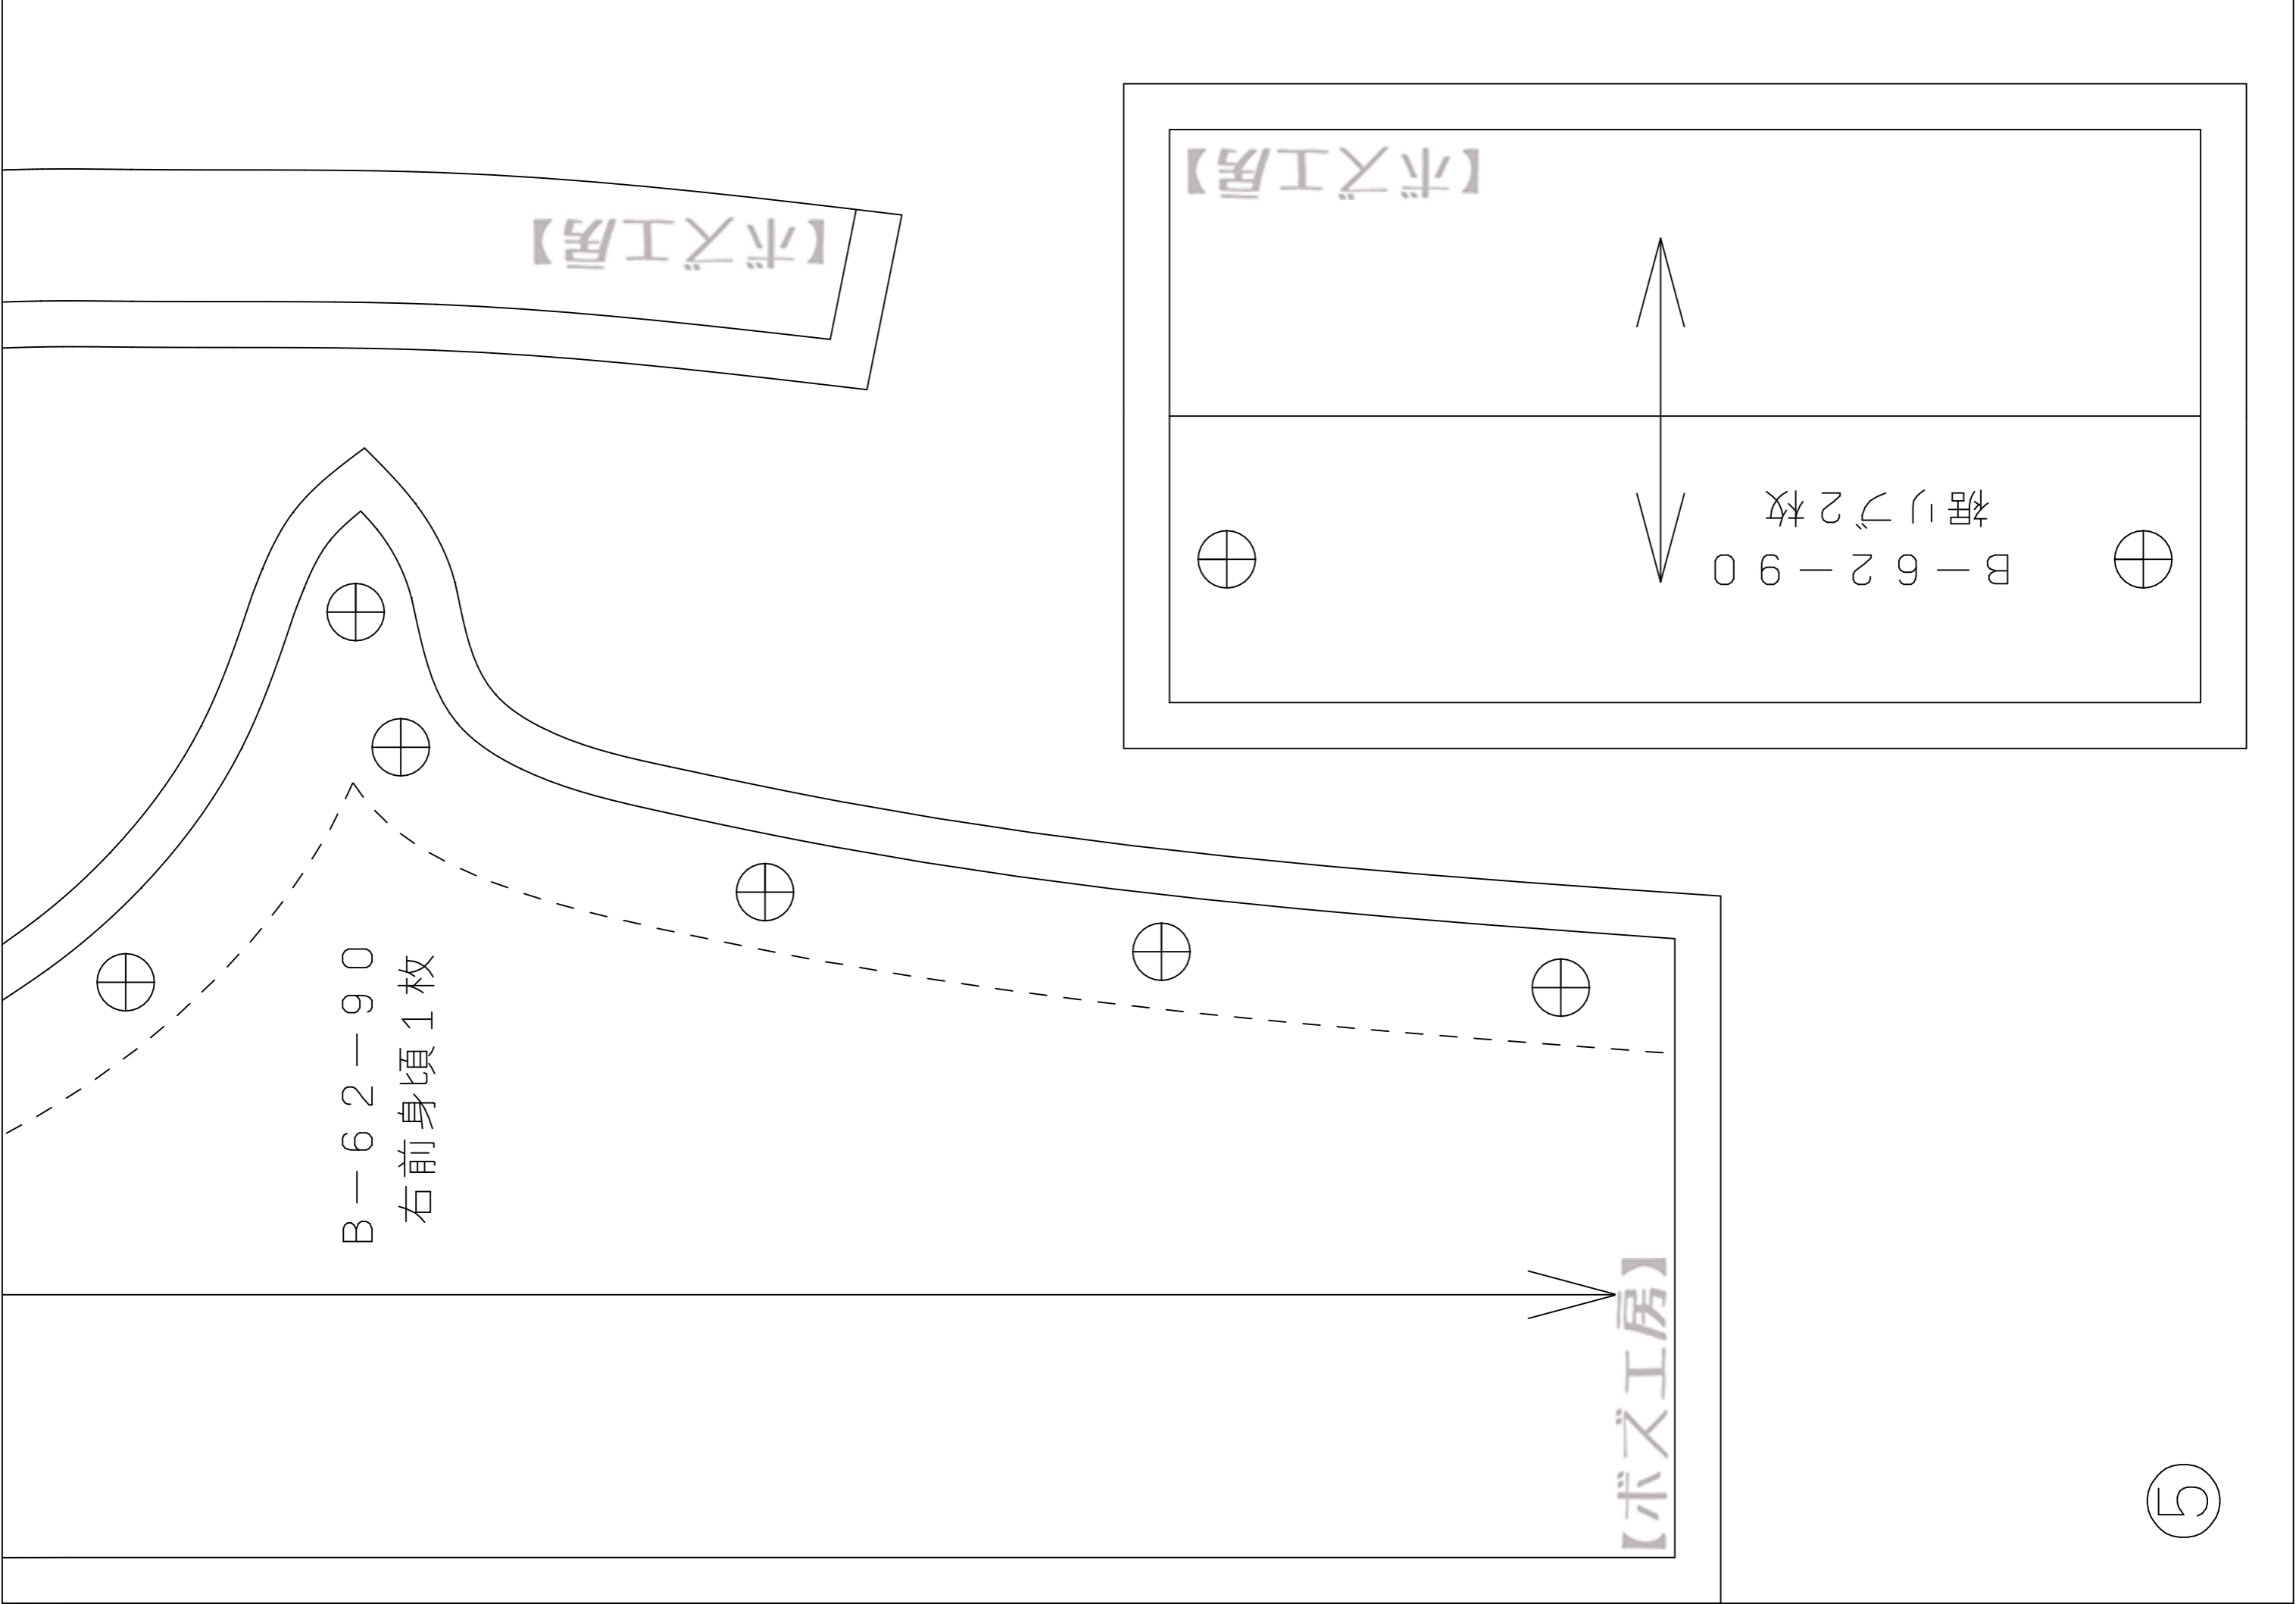

①

10cm

②

B-62-90
左前身頃1枚

③

【ボズ工房】

B-62-90
まち1枚

【ボズ工房】

B-62-90 股下見返し 1枚芯

④

+

+

+

+

+

【ボズ工房】

【ボズ工房】

B-62-90
裾リブ2枚

B-62-90
右前身頃1枚

【ボズ工房】

5

⑥

【ボズ工房】

B-62-90 袖口リブ2枚	↕	【ボズ工房】
-------------------	---	--------