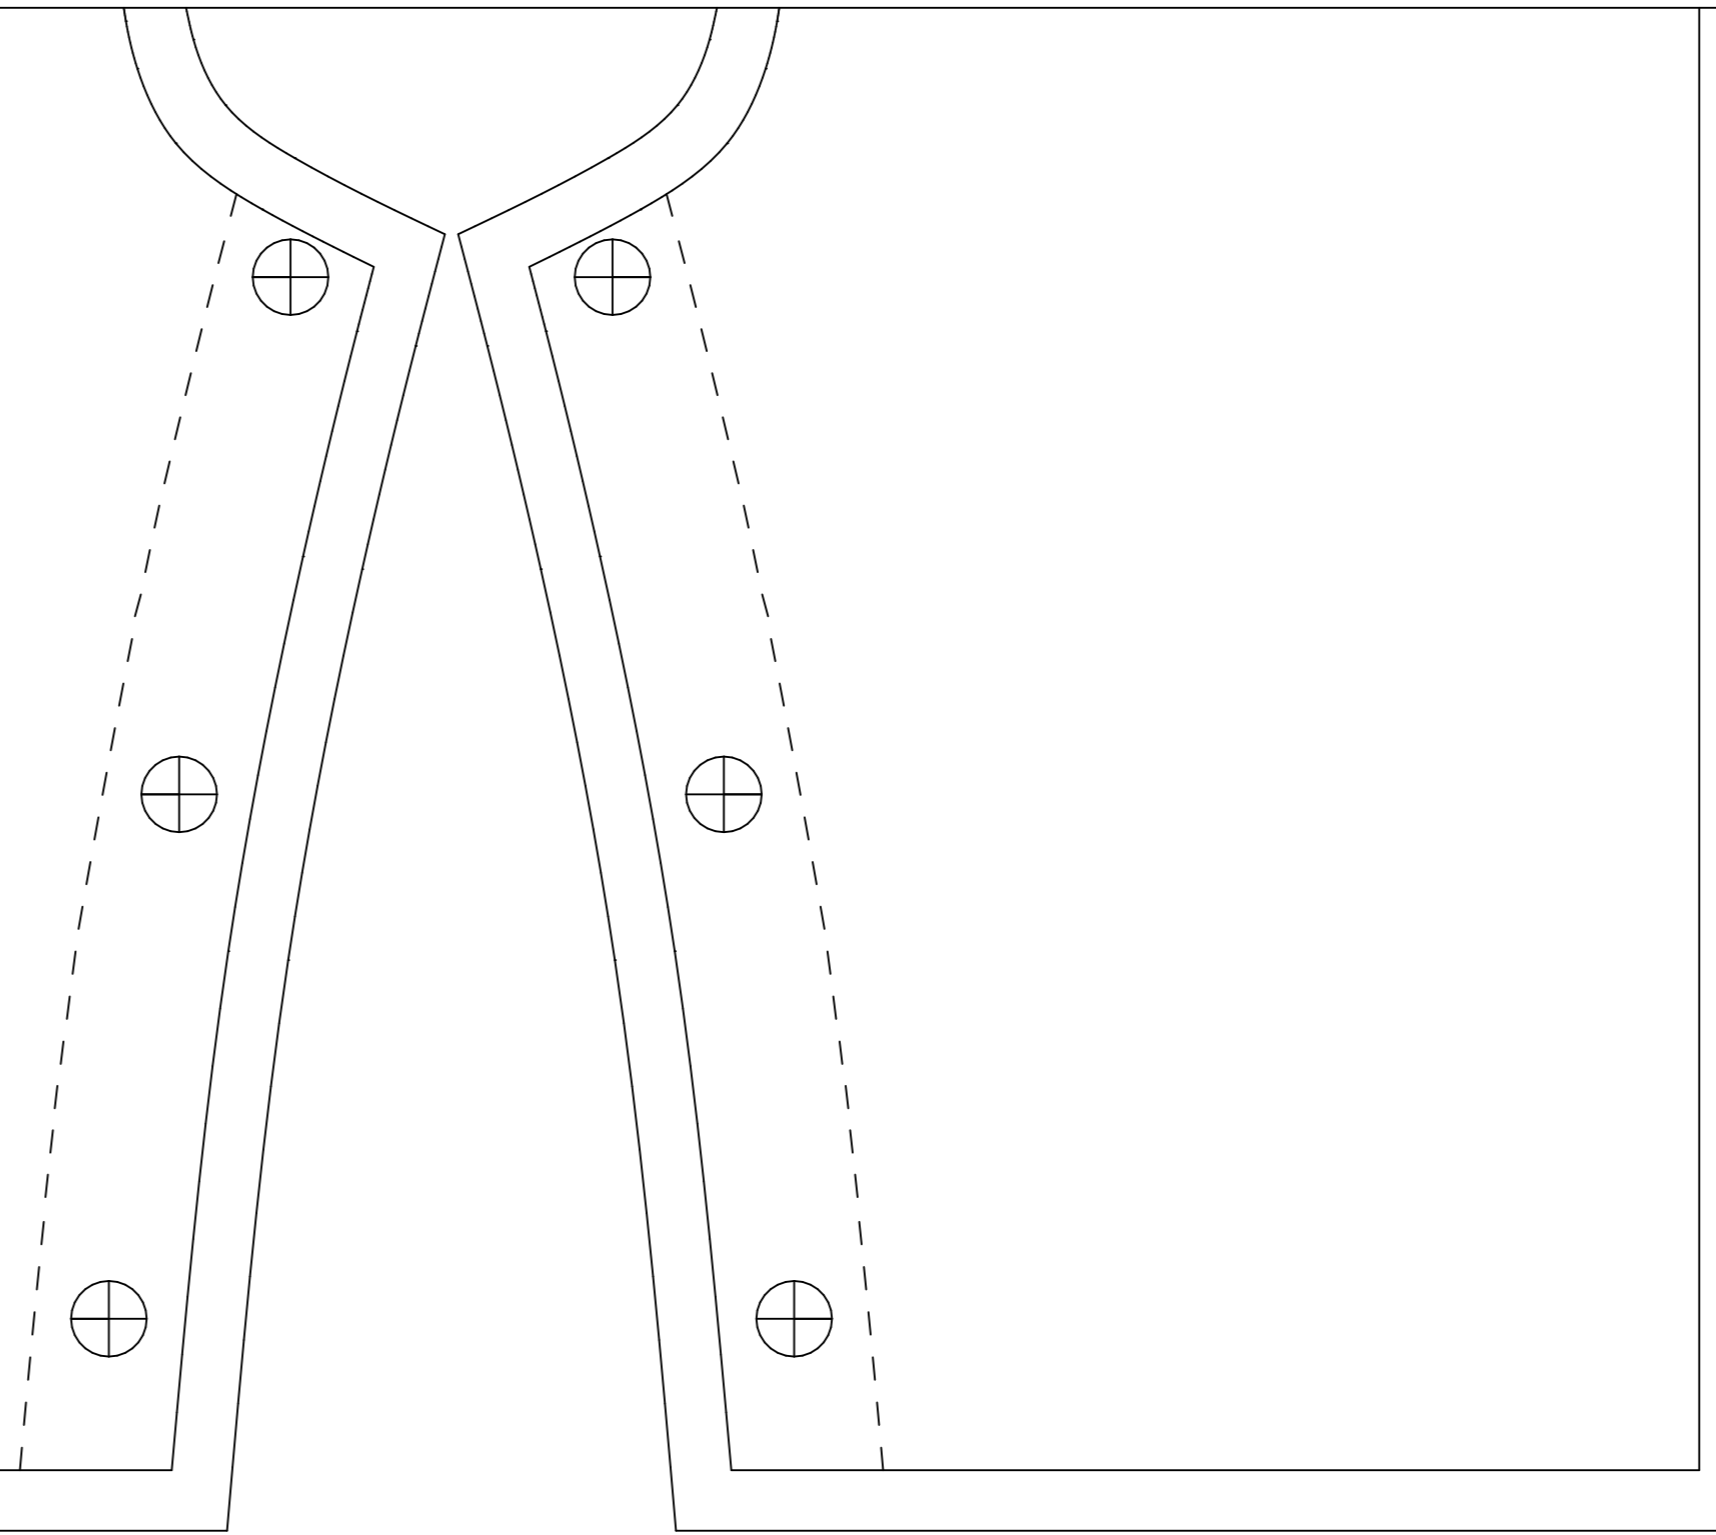

B-62-90 左前見返し1枚 芯

B-62-90 右前見返し1枚 芯

【ボズ工房】

7

8

9

B-62-90
後身頃1枚

10