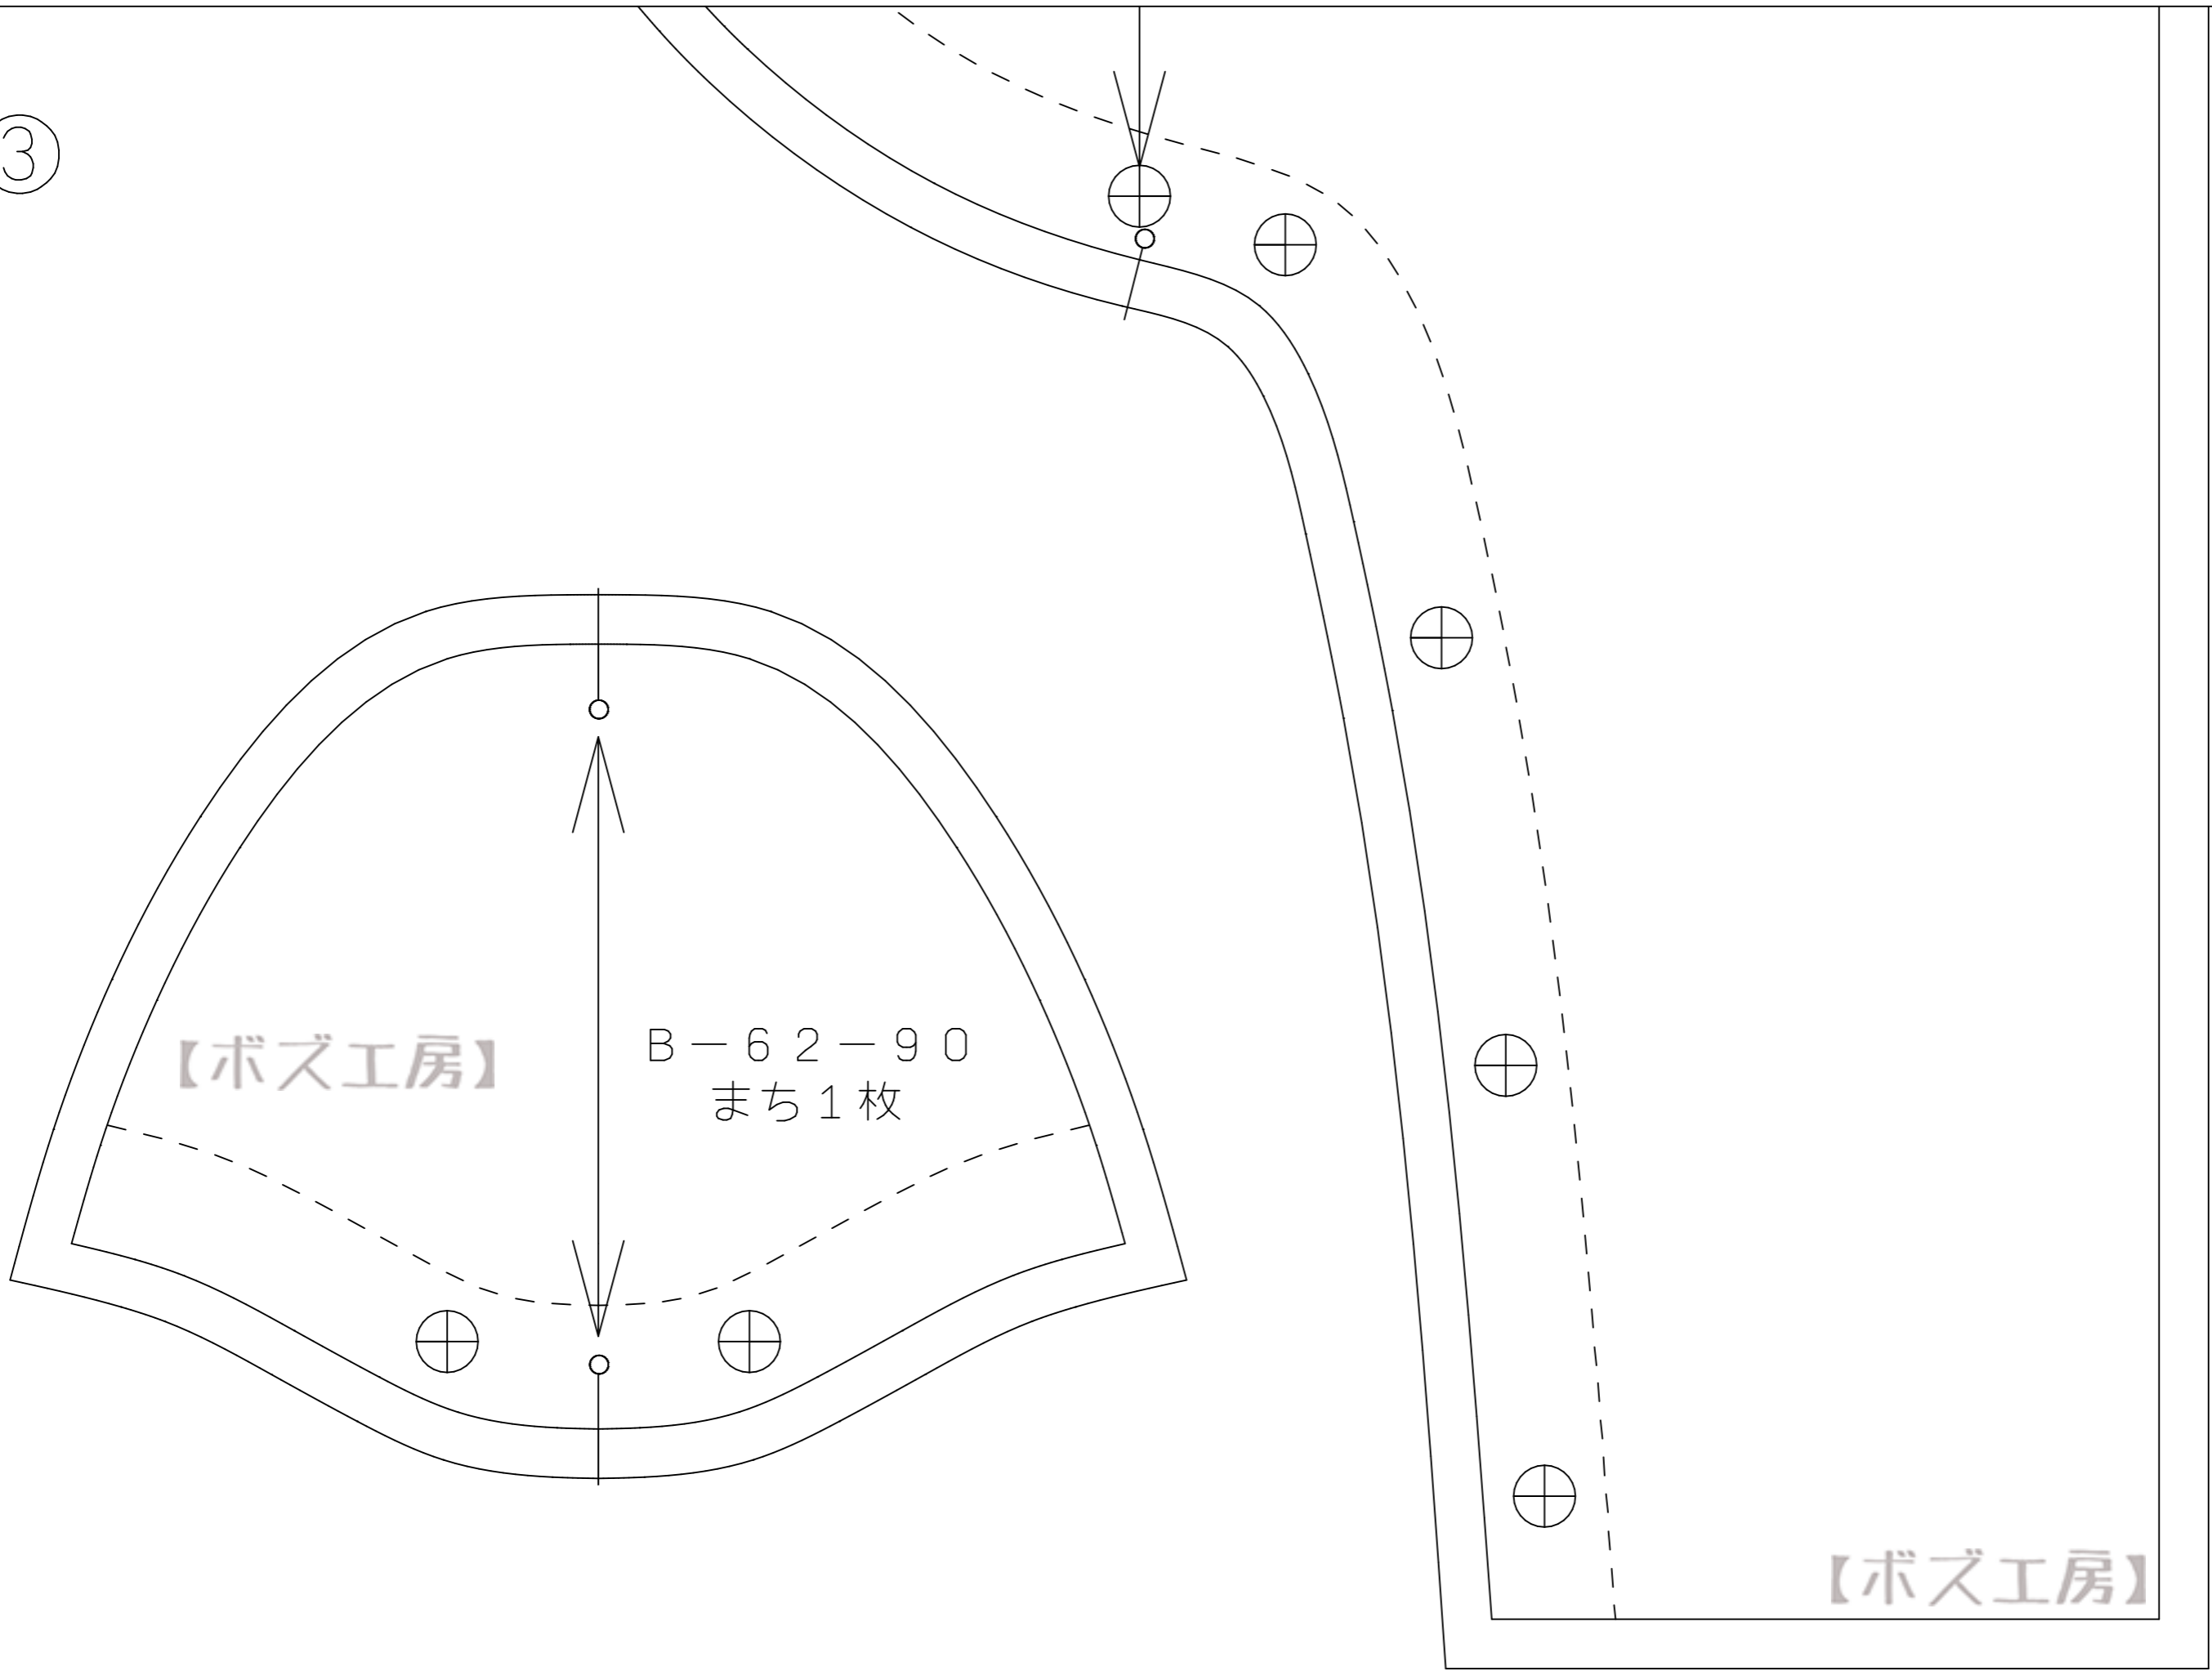

①

10cm

②

B-62-90
左前身頃1枚

③

【ボズ工房】

B-62-90
まち1枚

【ボズ工房】

B-62-90 股下見返し 1枚芯

④

+

+

+

+

+

【ボズ工房】