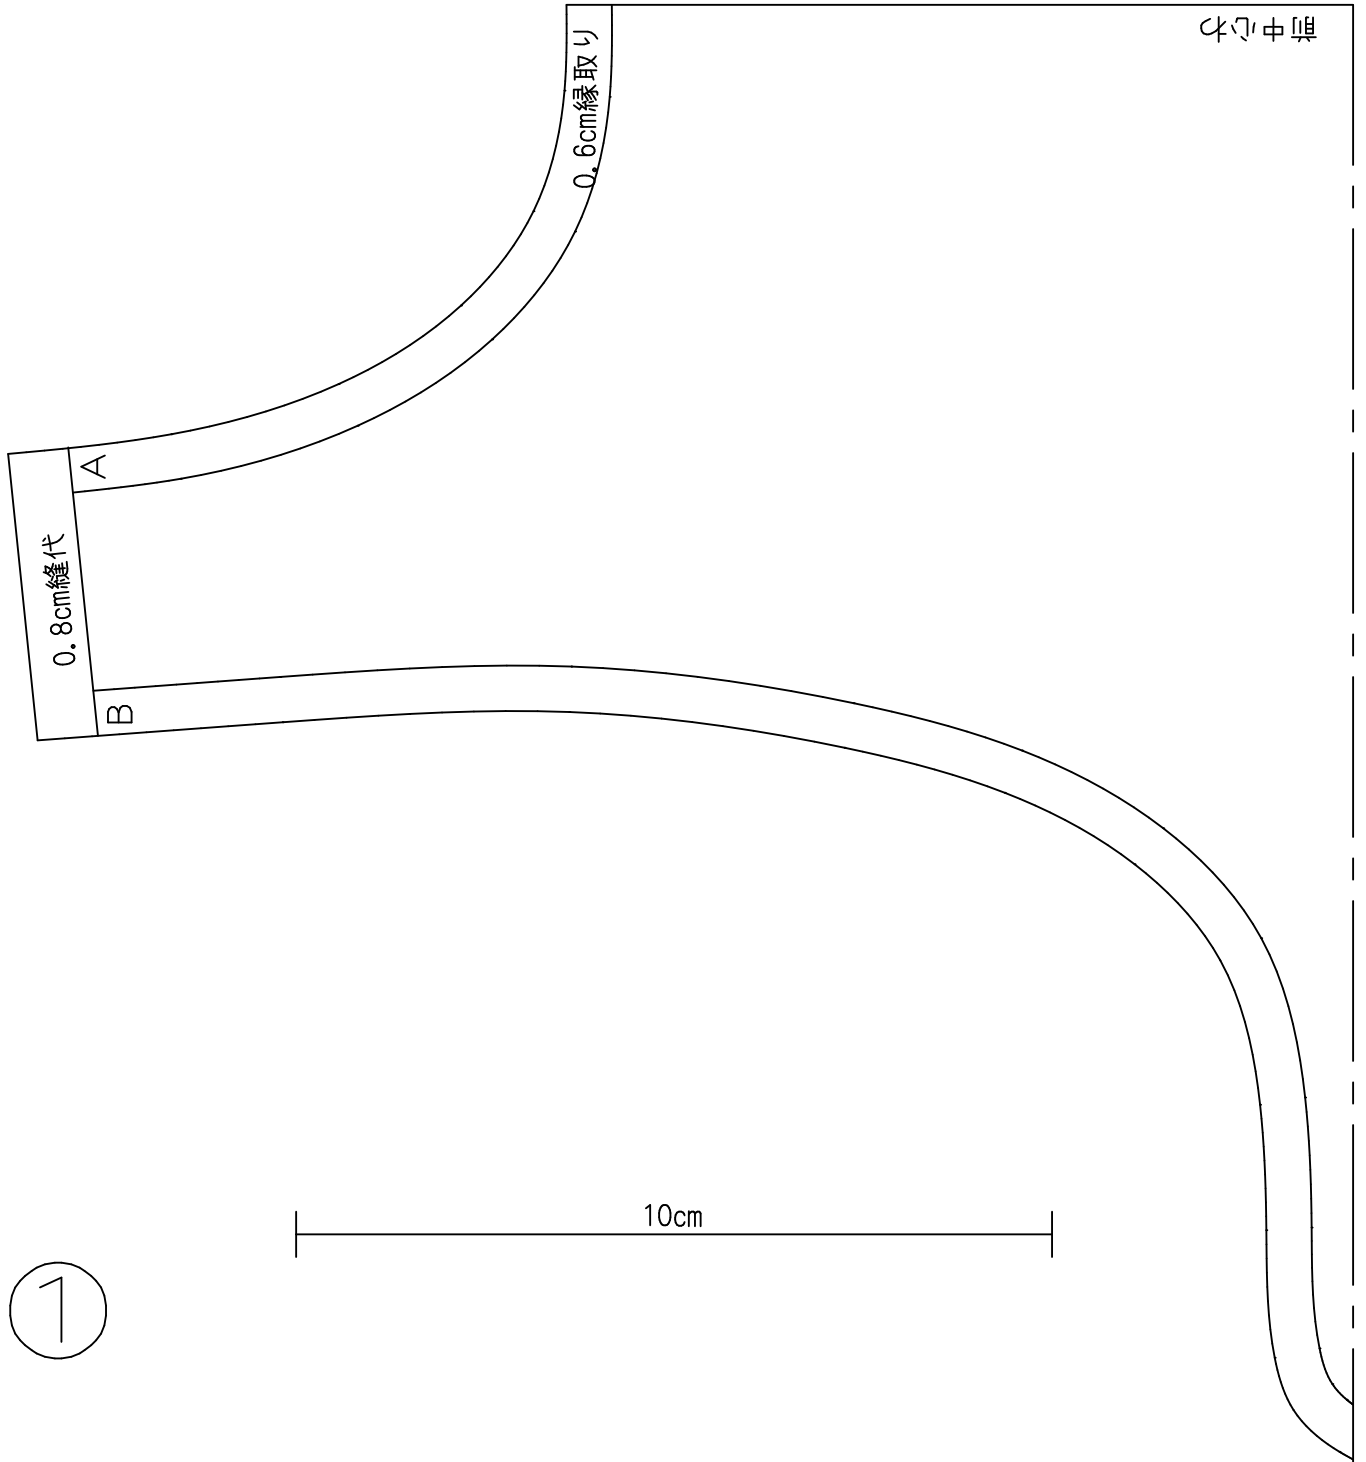

①

10cm

25mmボタンホール

BE-14

表・裏各1枚

【ボズ工房】

0.6cm縁取り

0.6cm縁取り

BE-14ビルト布 表・裏各2枚

0.8cm縫代