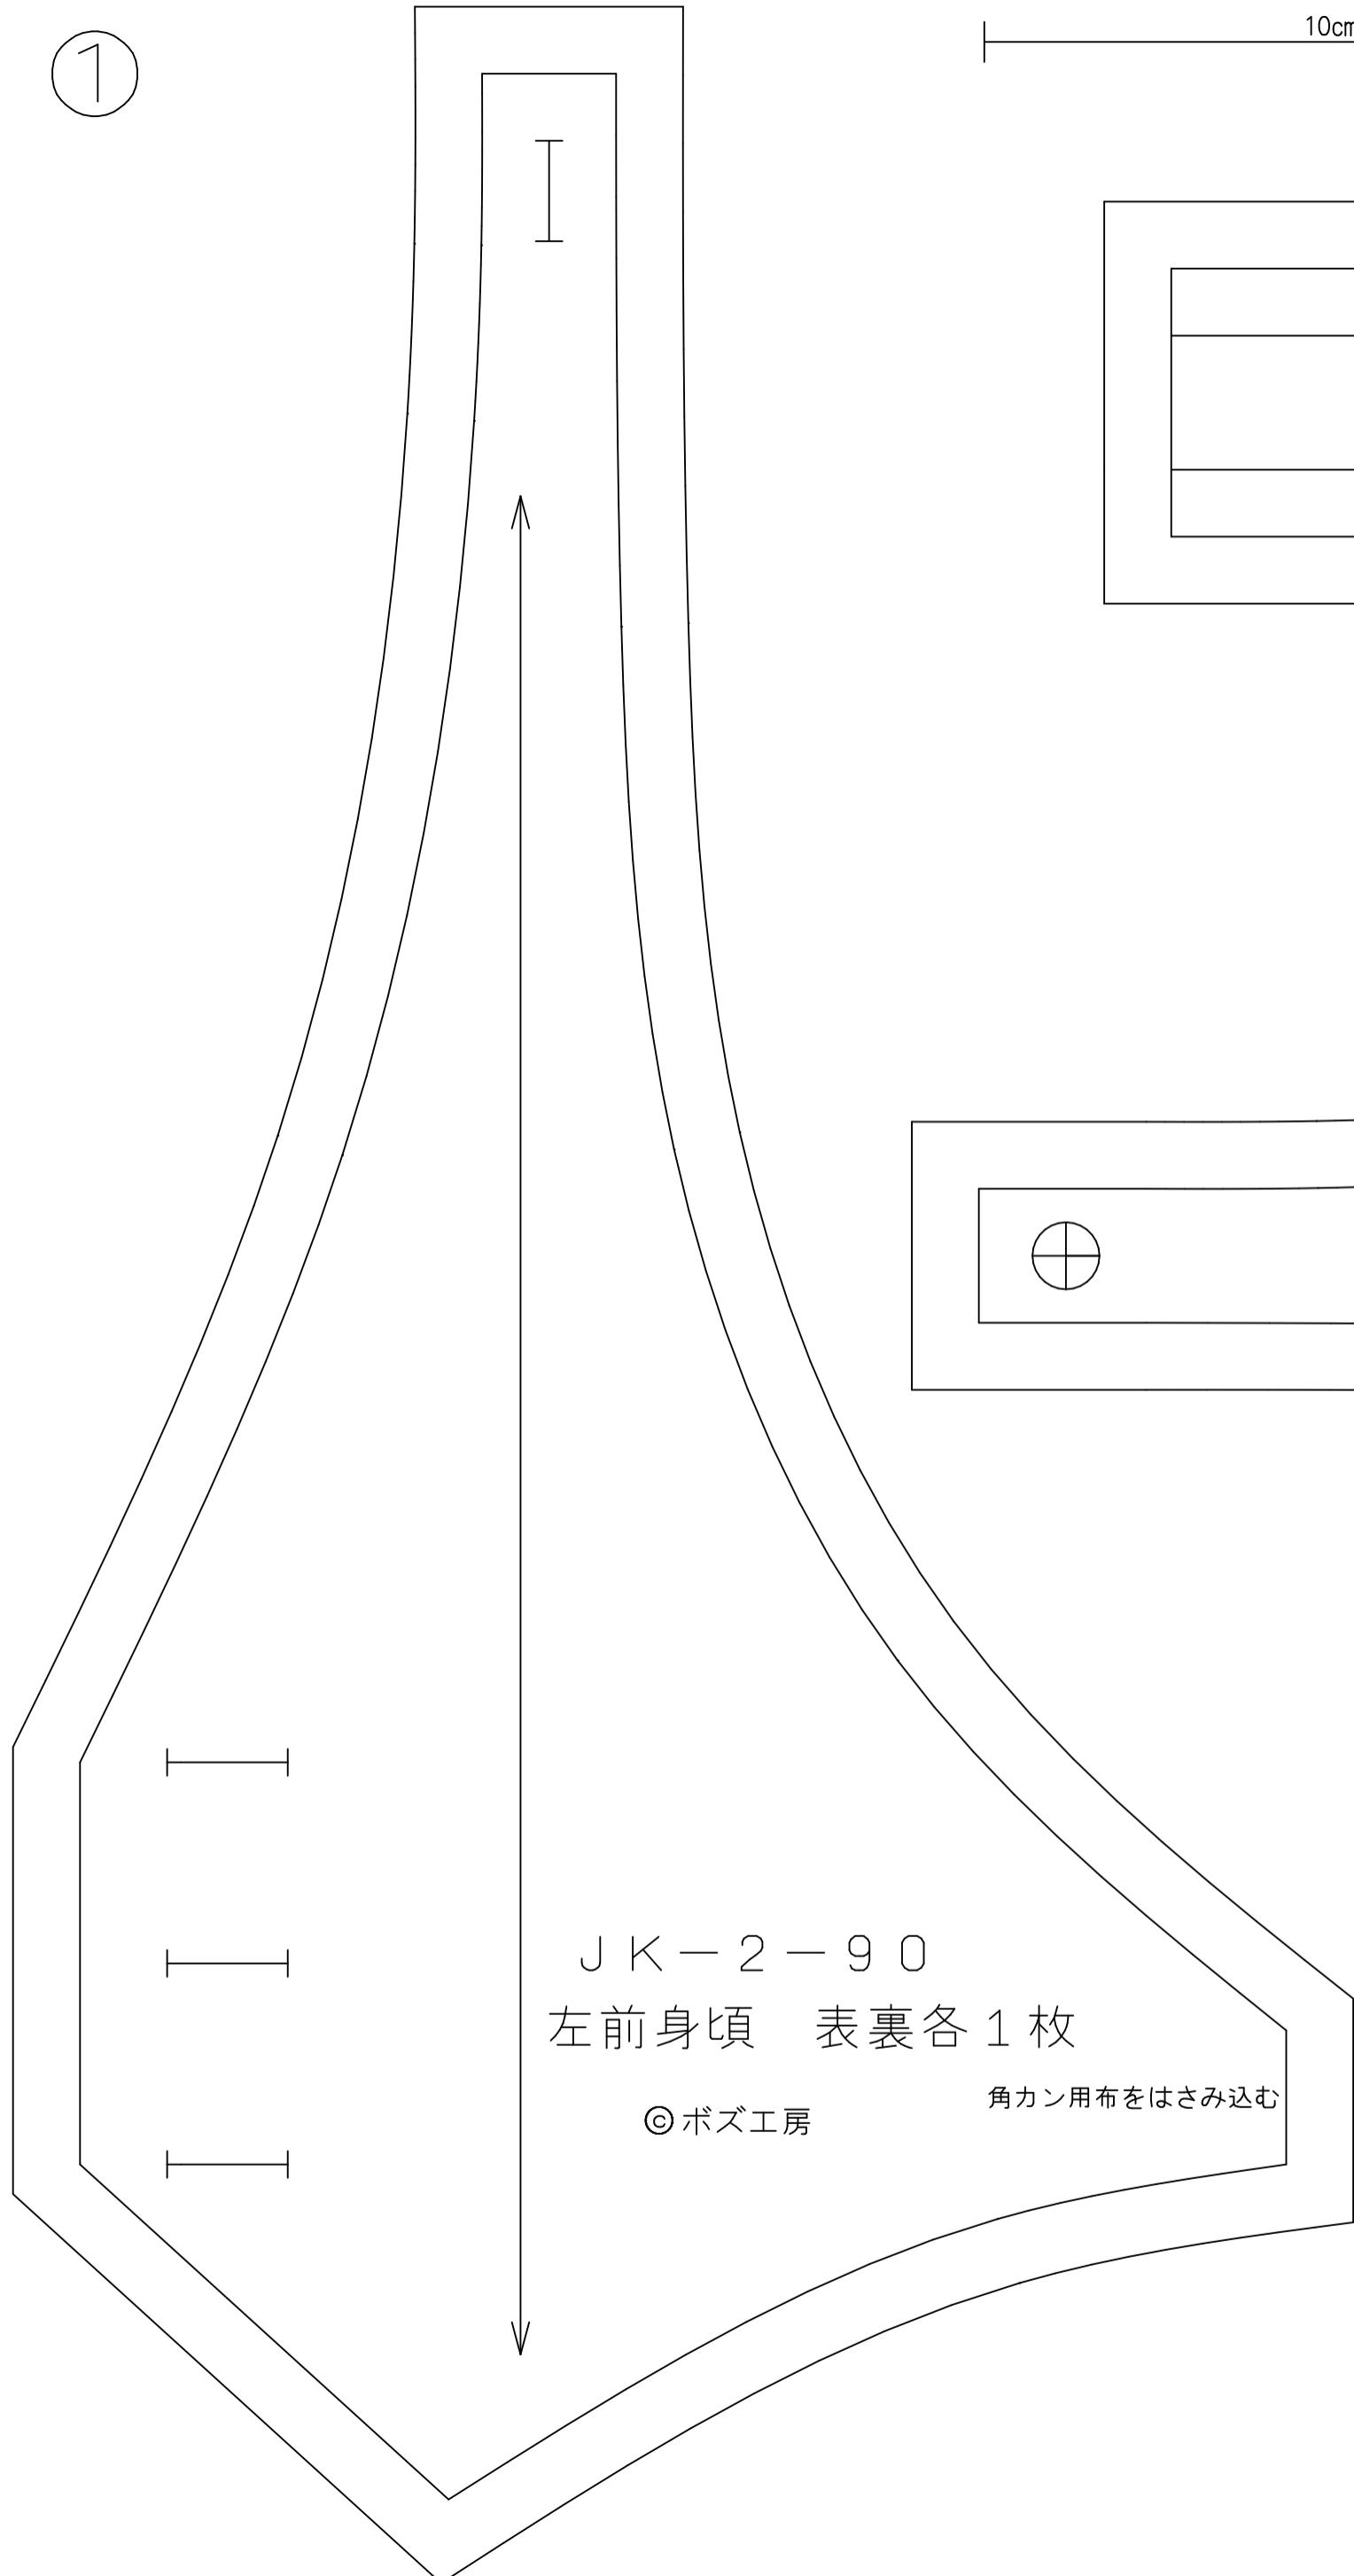

①

10cm

JK-2-90
 左前身頃 表裏各1枚

©ボズ工房

角カン用布をはさみ込む

②

JK-2-90 バックル用布 1枚 ©ボズ工房

JK-2-90
角カン用布1枚
©ボズ工房