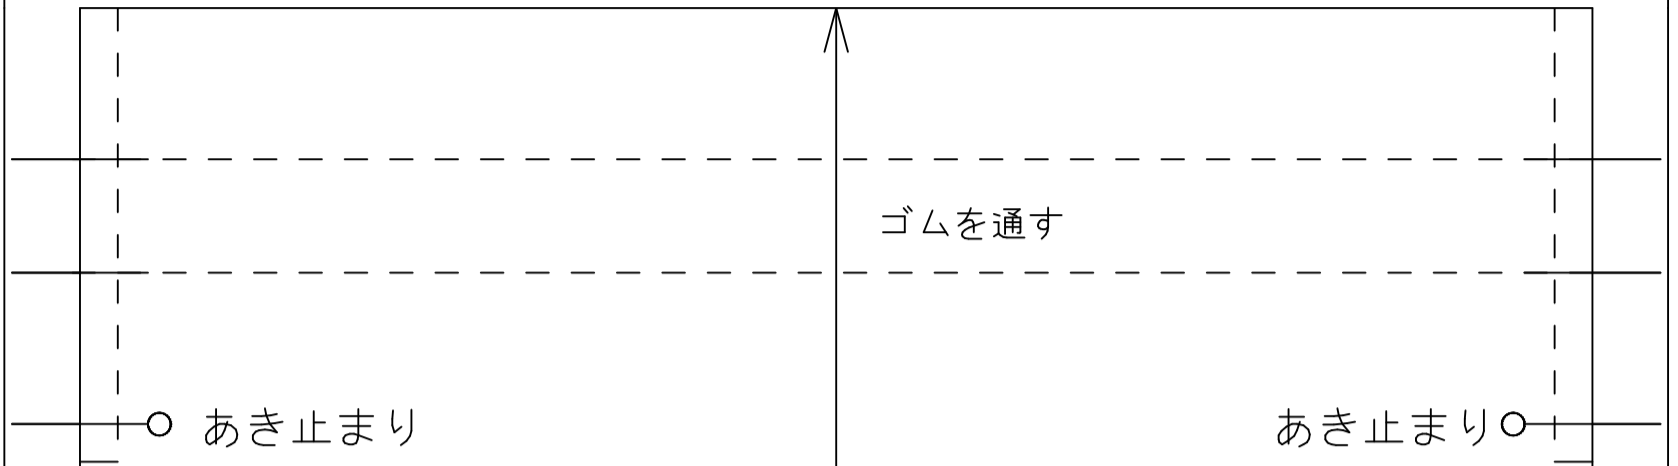

①

10cm

K-2 本体1枚
【ボズ工房】

K-2 ひも1枚 【ボズ工房】

②