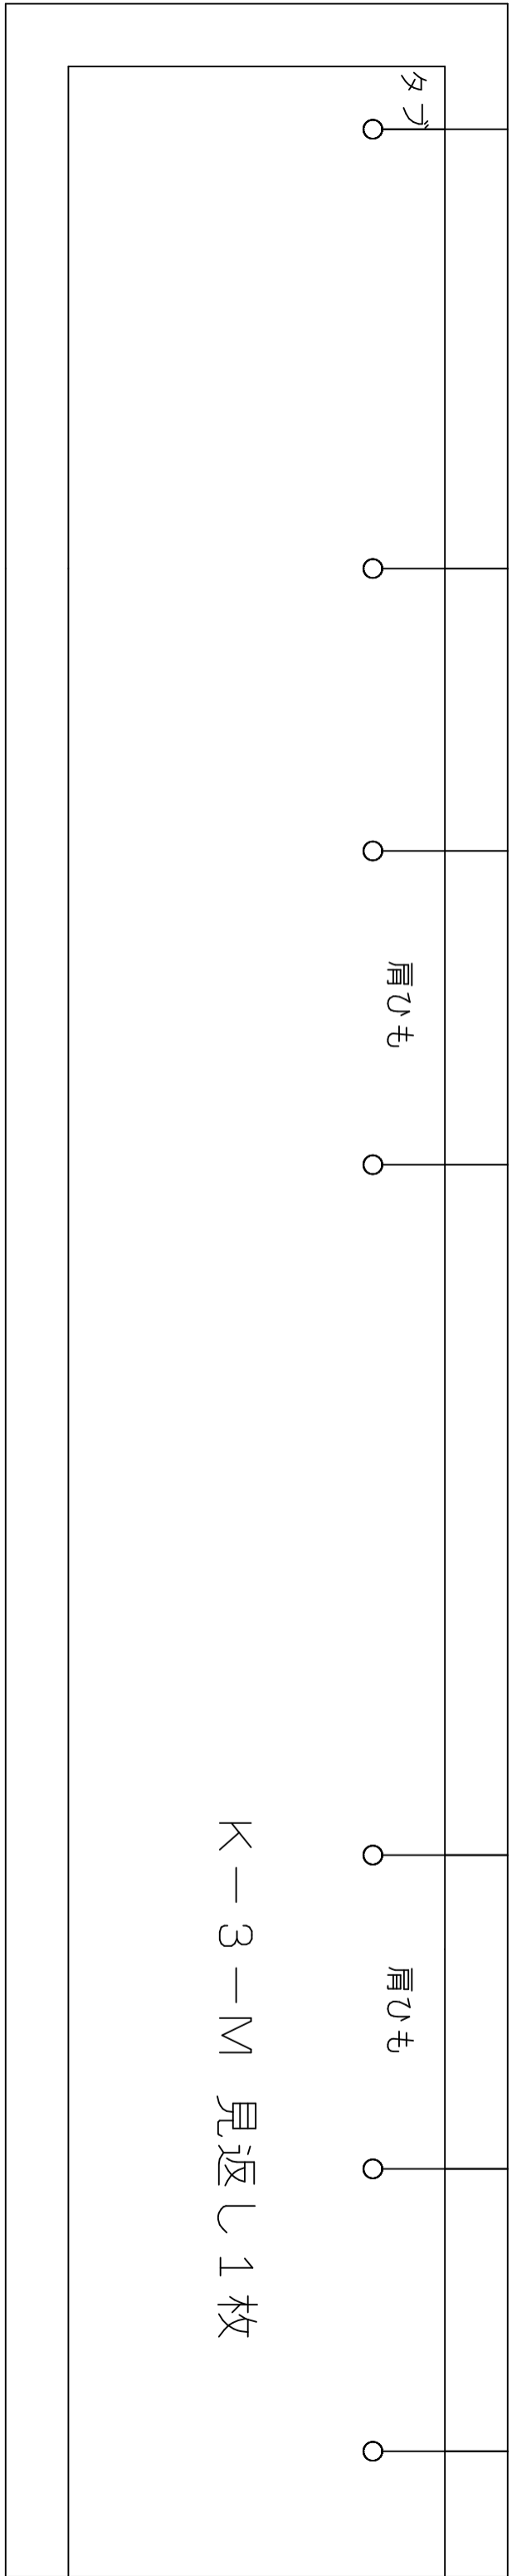

タブ

肩ひも

0.5cmステッチ

6cmステッチ

K-3-M

本体2枚

【ボズ工房】

肩ひもを押さえるステッチ

②

K-3-M 見返し 1枚

【ボズ工房】

③

縫代2.3cm

K-3-M 肩ひも2枚 **【ボズ工房】**

0.5cmステッチ

④

底