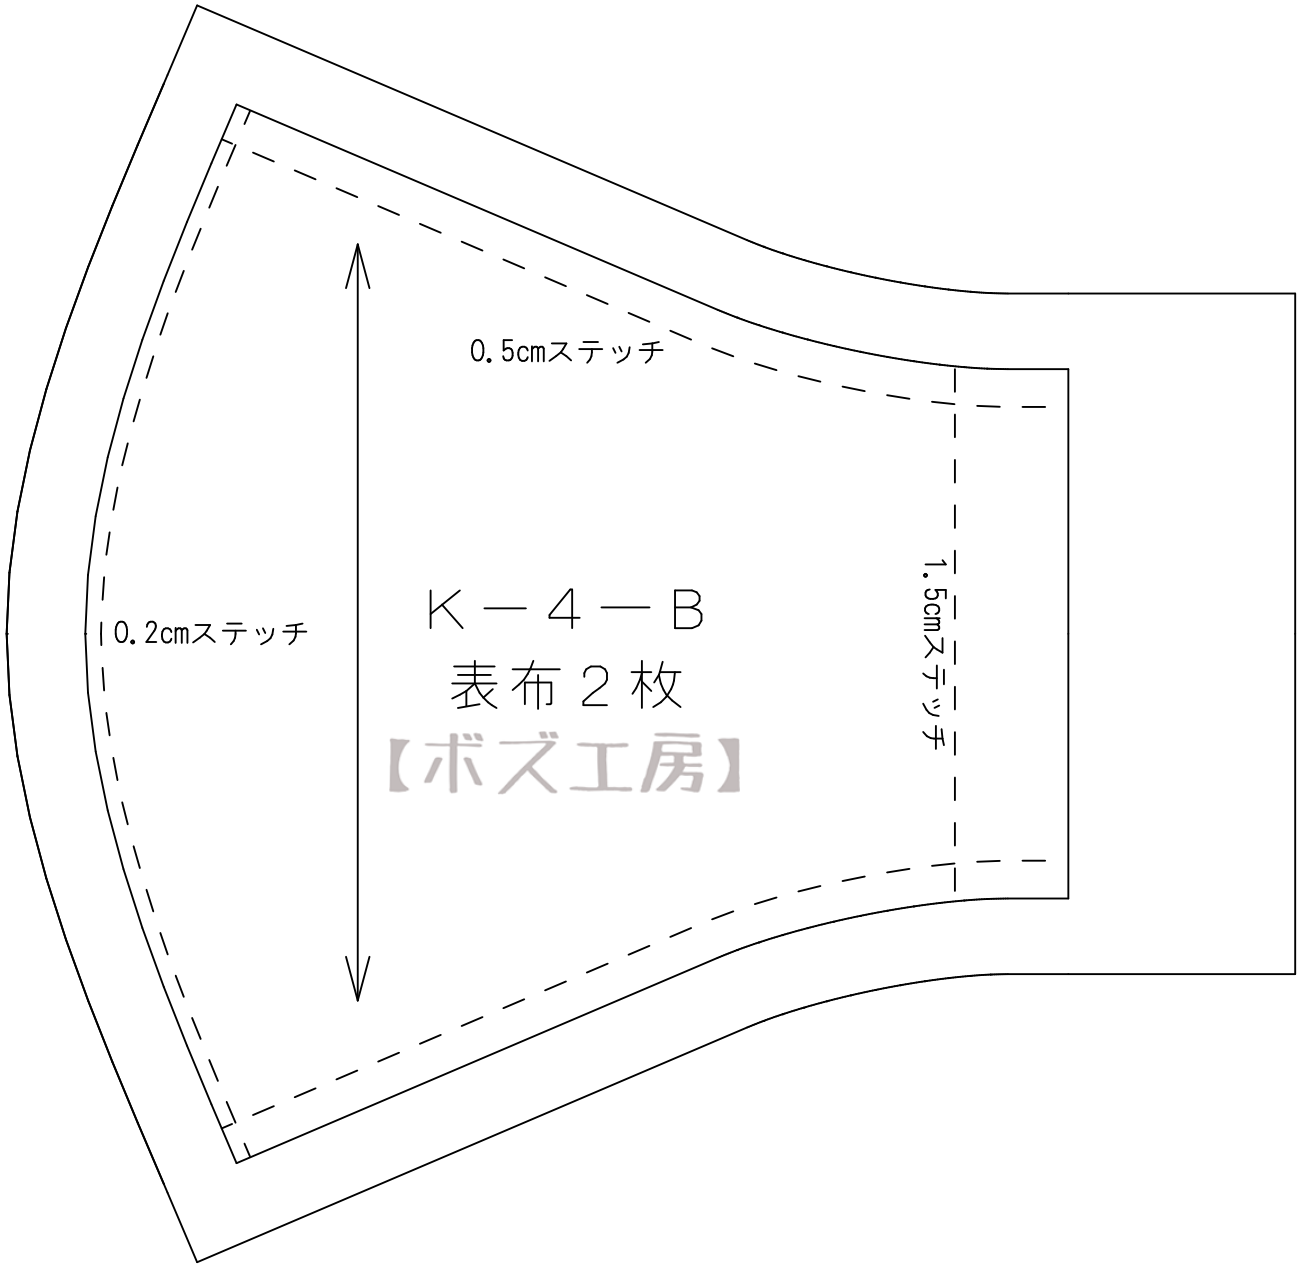

①

10cm

②

0.2cmステッチ

K-4-B
裏布2枚
【ボズ工房】

K-4 B・C 共通
当て布2枚
【ボズ工房】