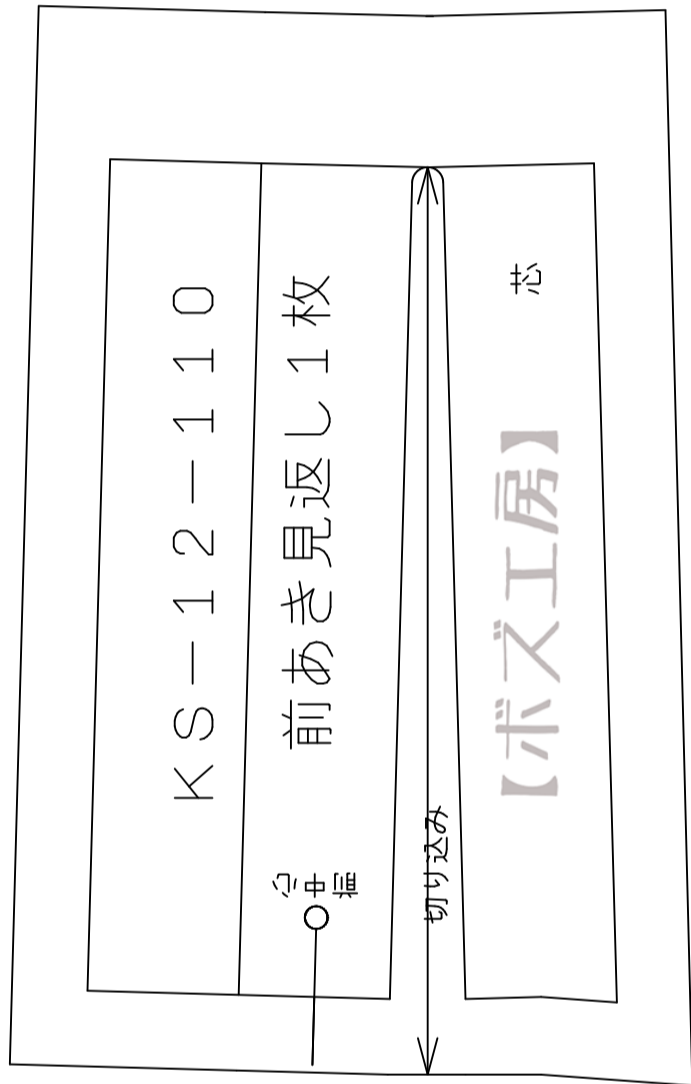

①

10cm

KS-12-110

前身頃1枚

【ボズ工房】

②

KS-12-110

長袖2枚

【ボズ工房】

③

5

KS-12-110

後身頃1枚

【ボズ工房】

後中心わ

スリット