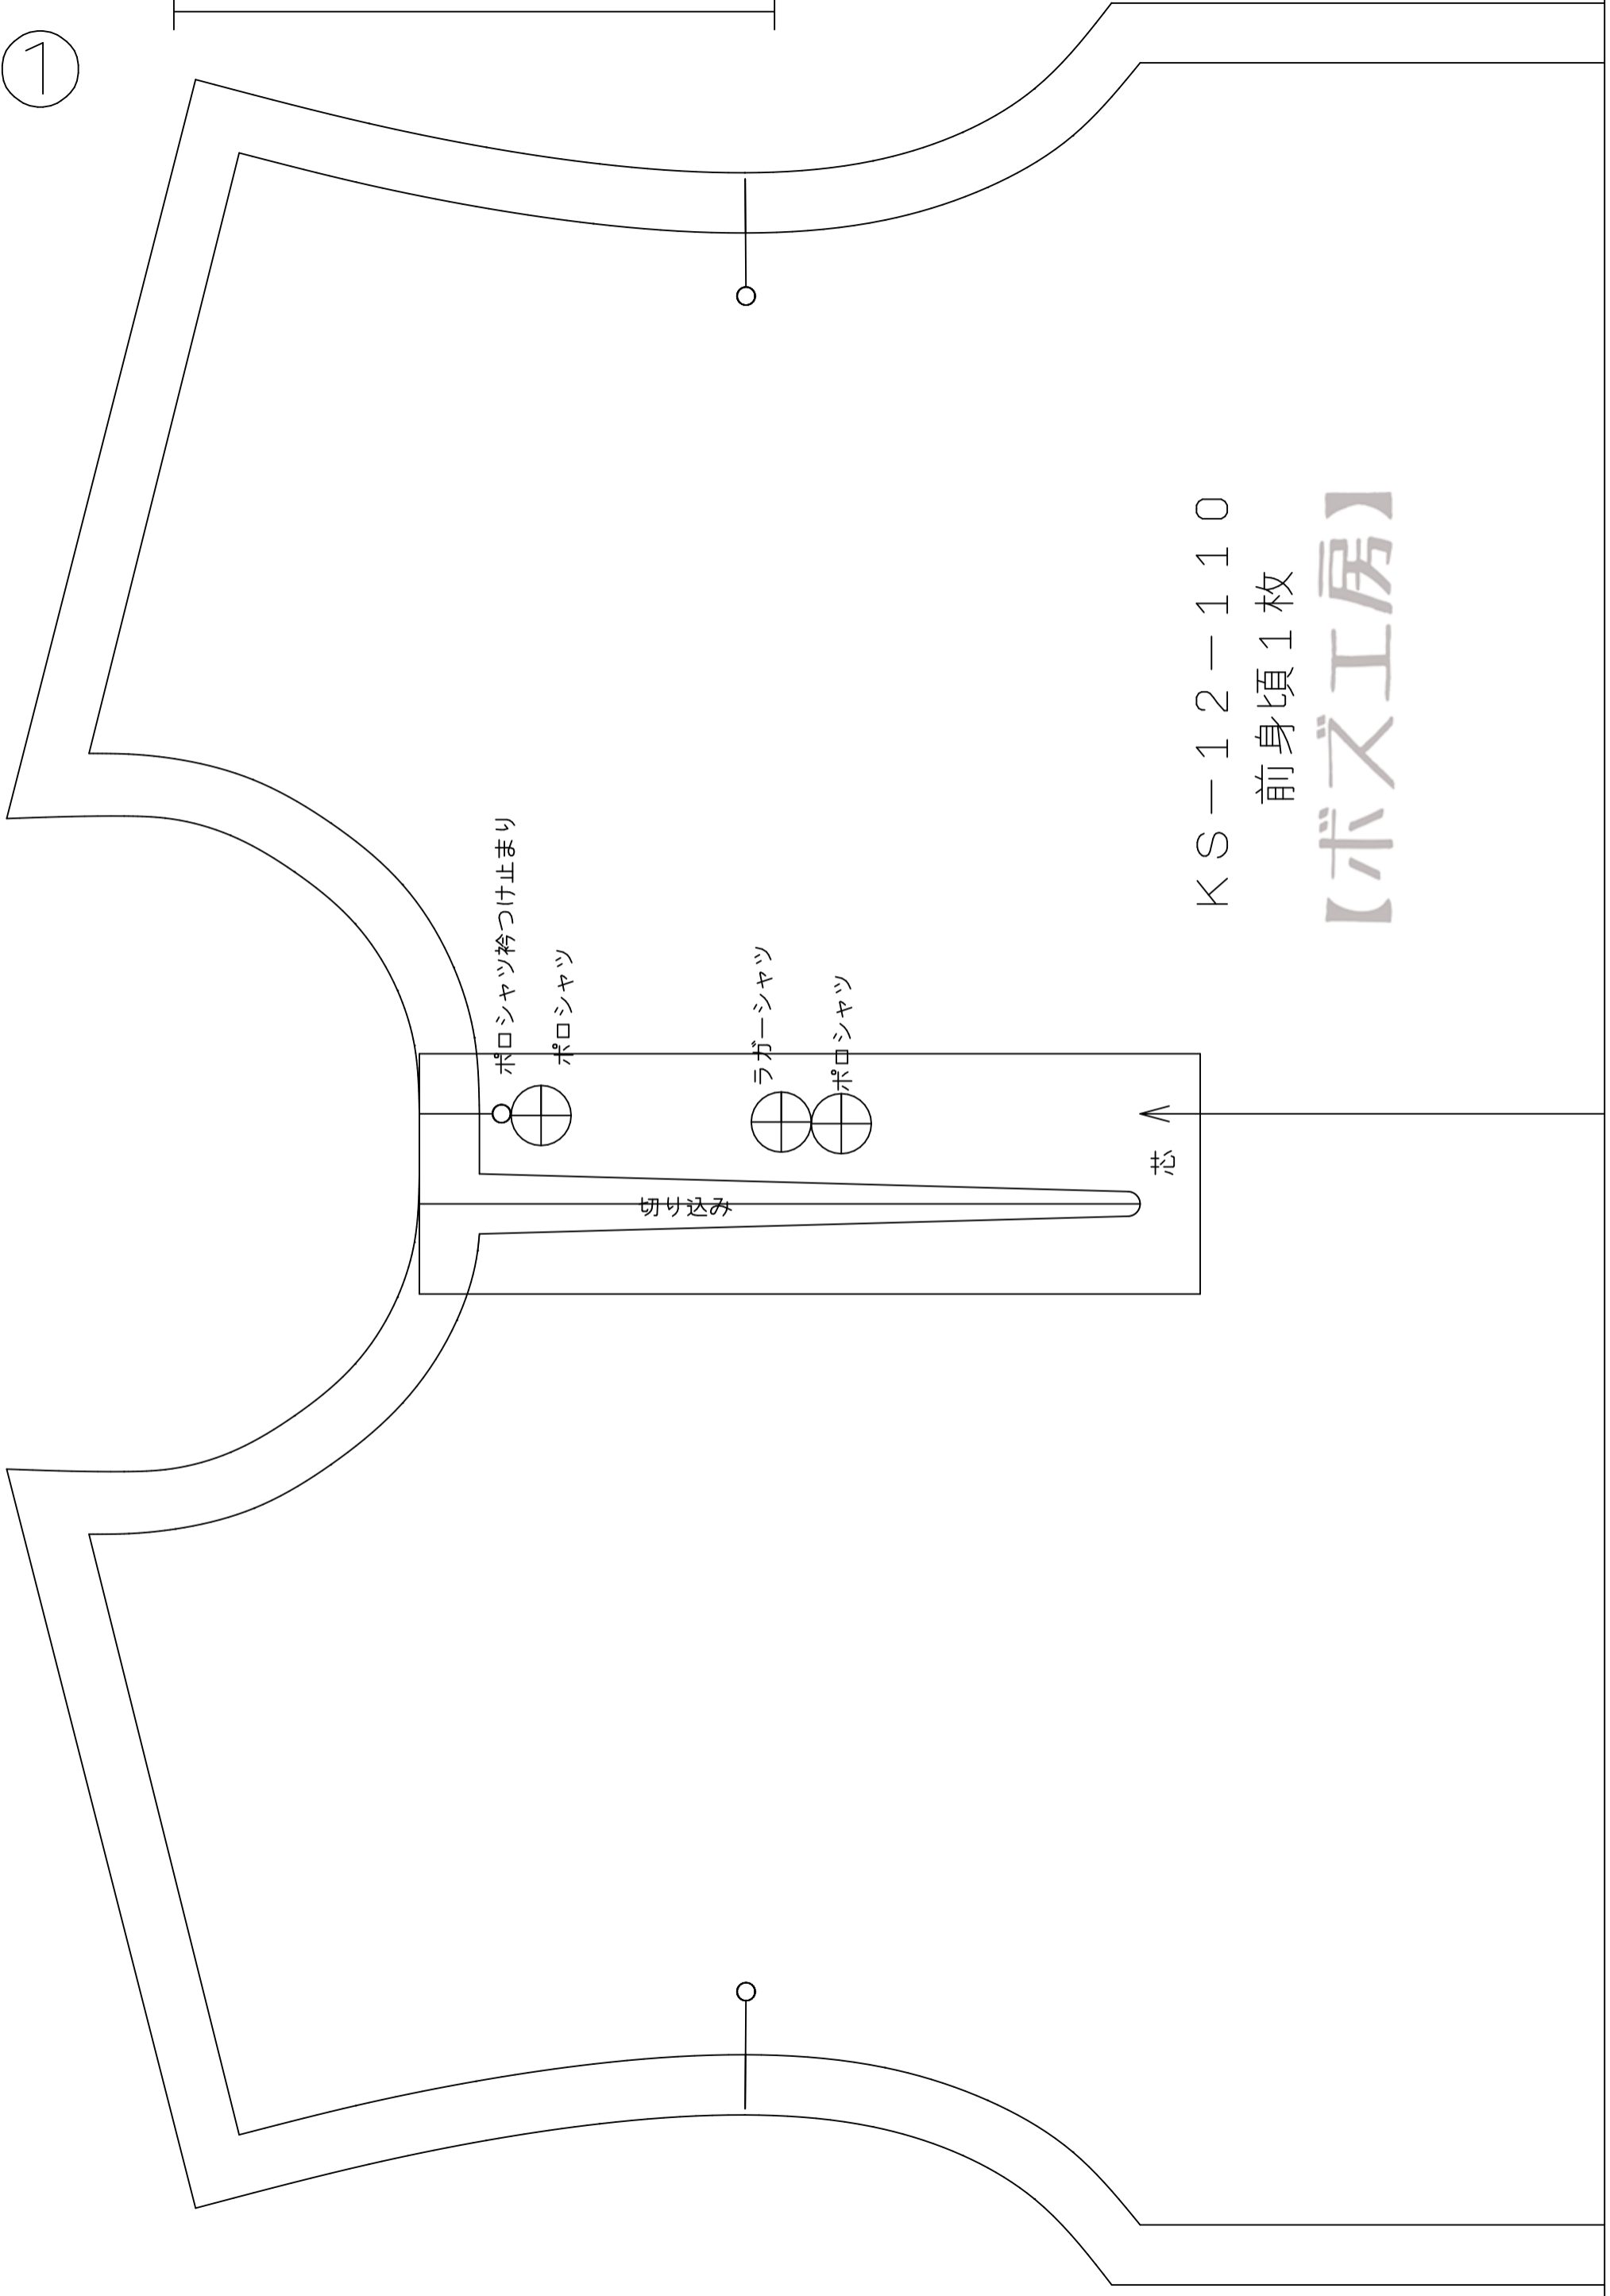

①

10cm

KS-12-110

前身頃1枚

【ボズ工房】

②

KS-12-110

長袖2枚

【ボズ工房】

③

5

KS-12-110

後身頃1枚

【ボズ工房】

後中心わ

スリット