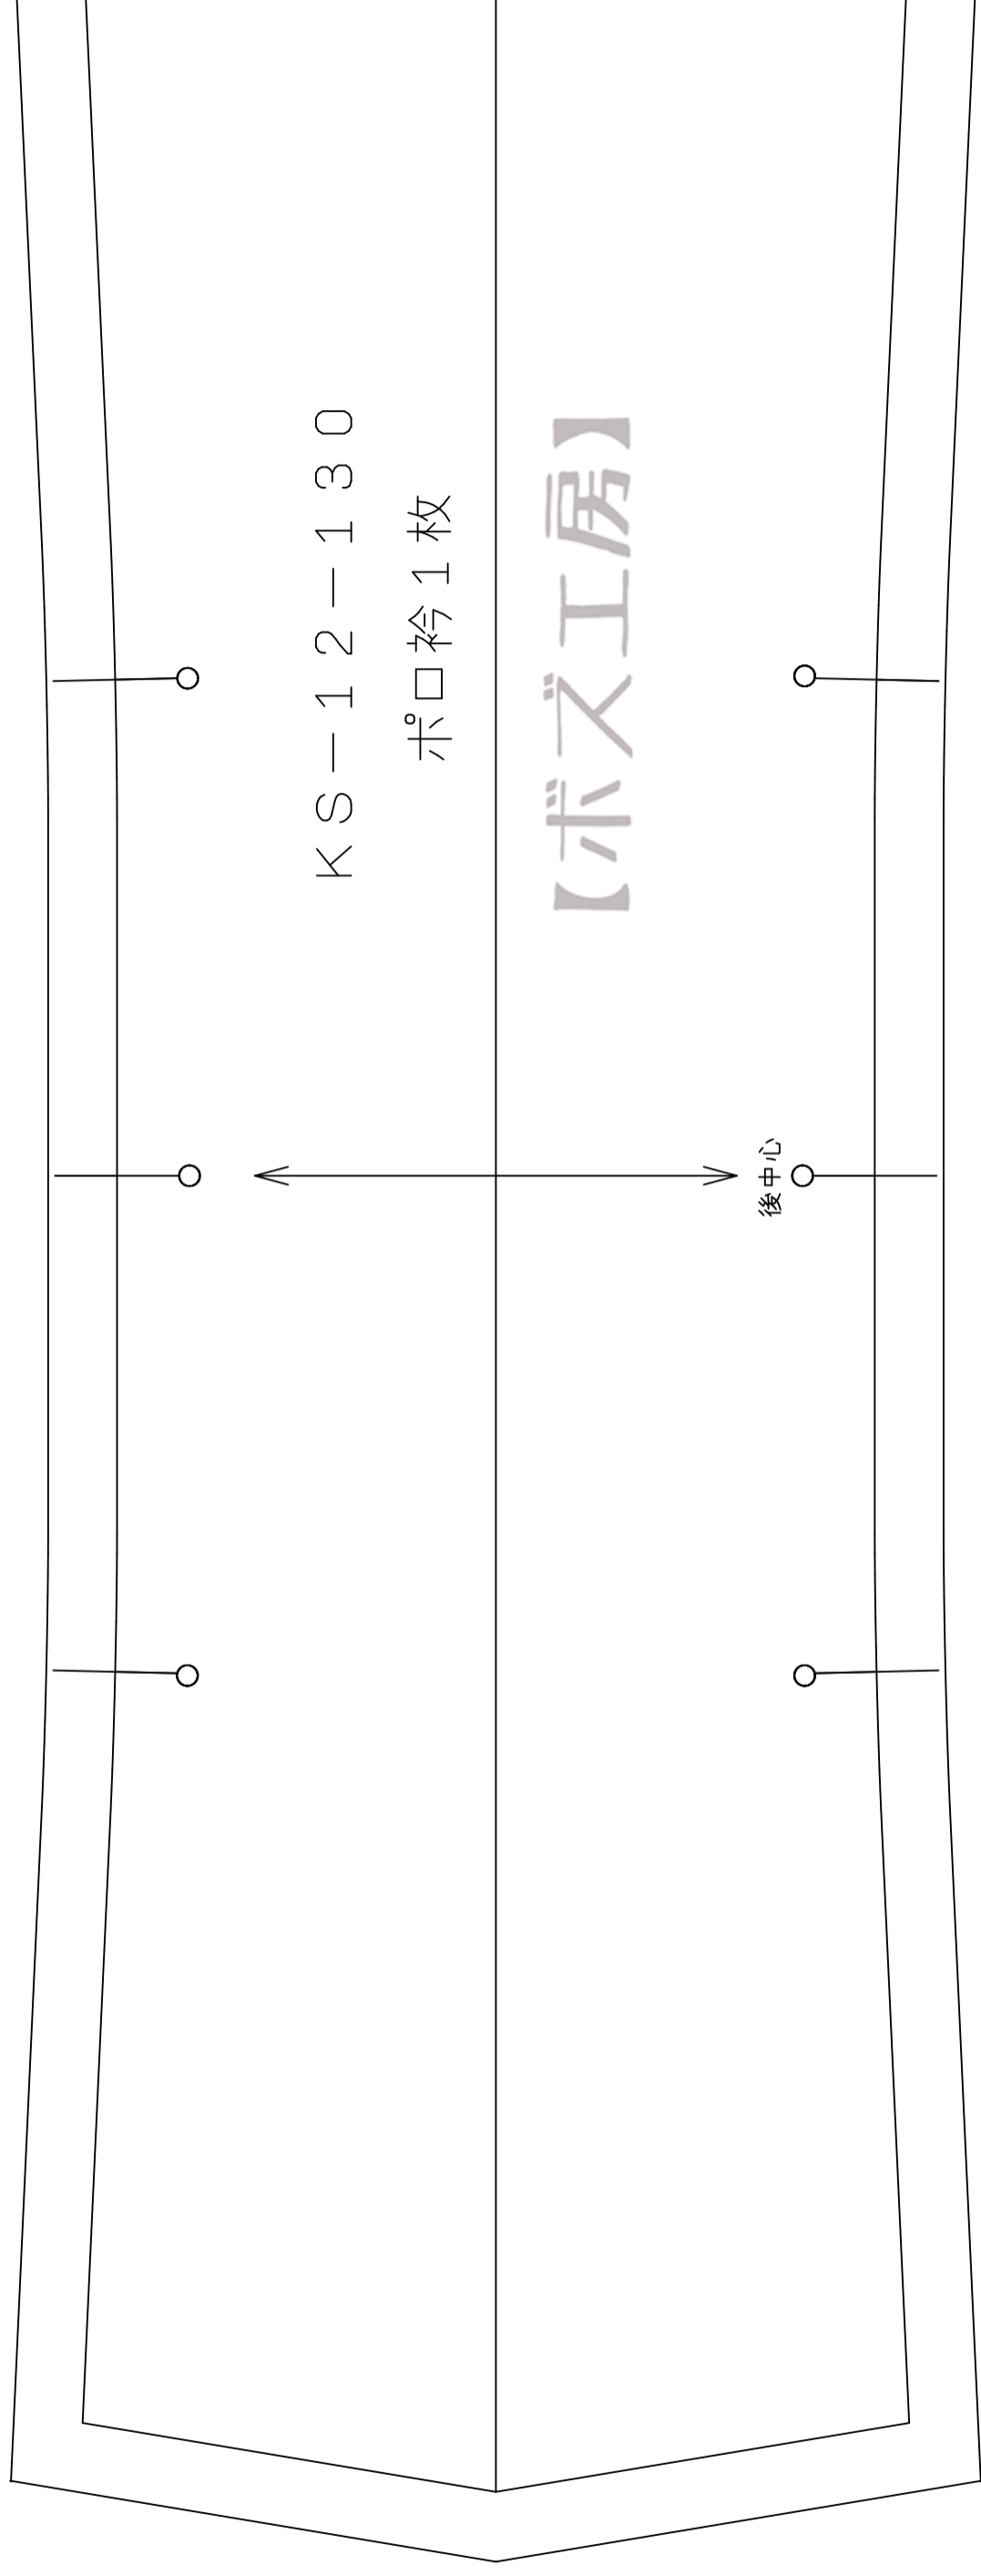

①

10cm

②

スリット

③

④

KS-12-130

長袖 2枚

【ボズ工房】

⑤

KS-12-130

半袖 2枚

【ボズ工房】

KS-12-130

前身頃1枚

【ボズ工房】

スリット

7

○

⑧

KS-12-130

後身頃1枚

【ボズ工房】

後中心わ