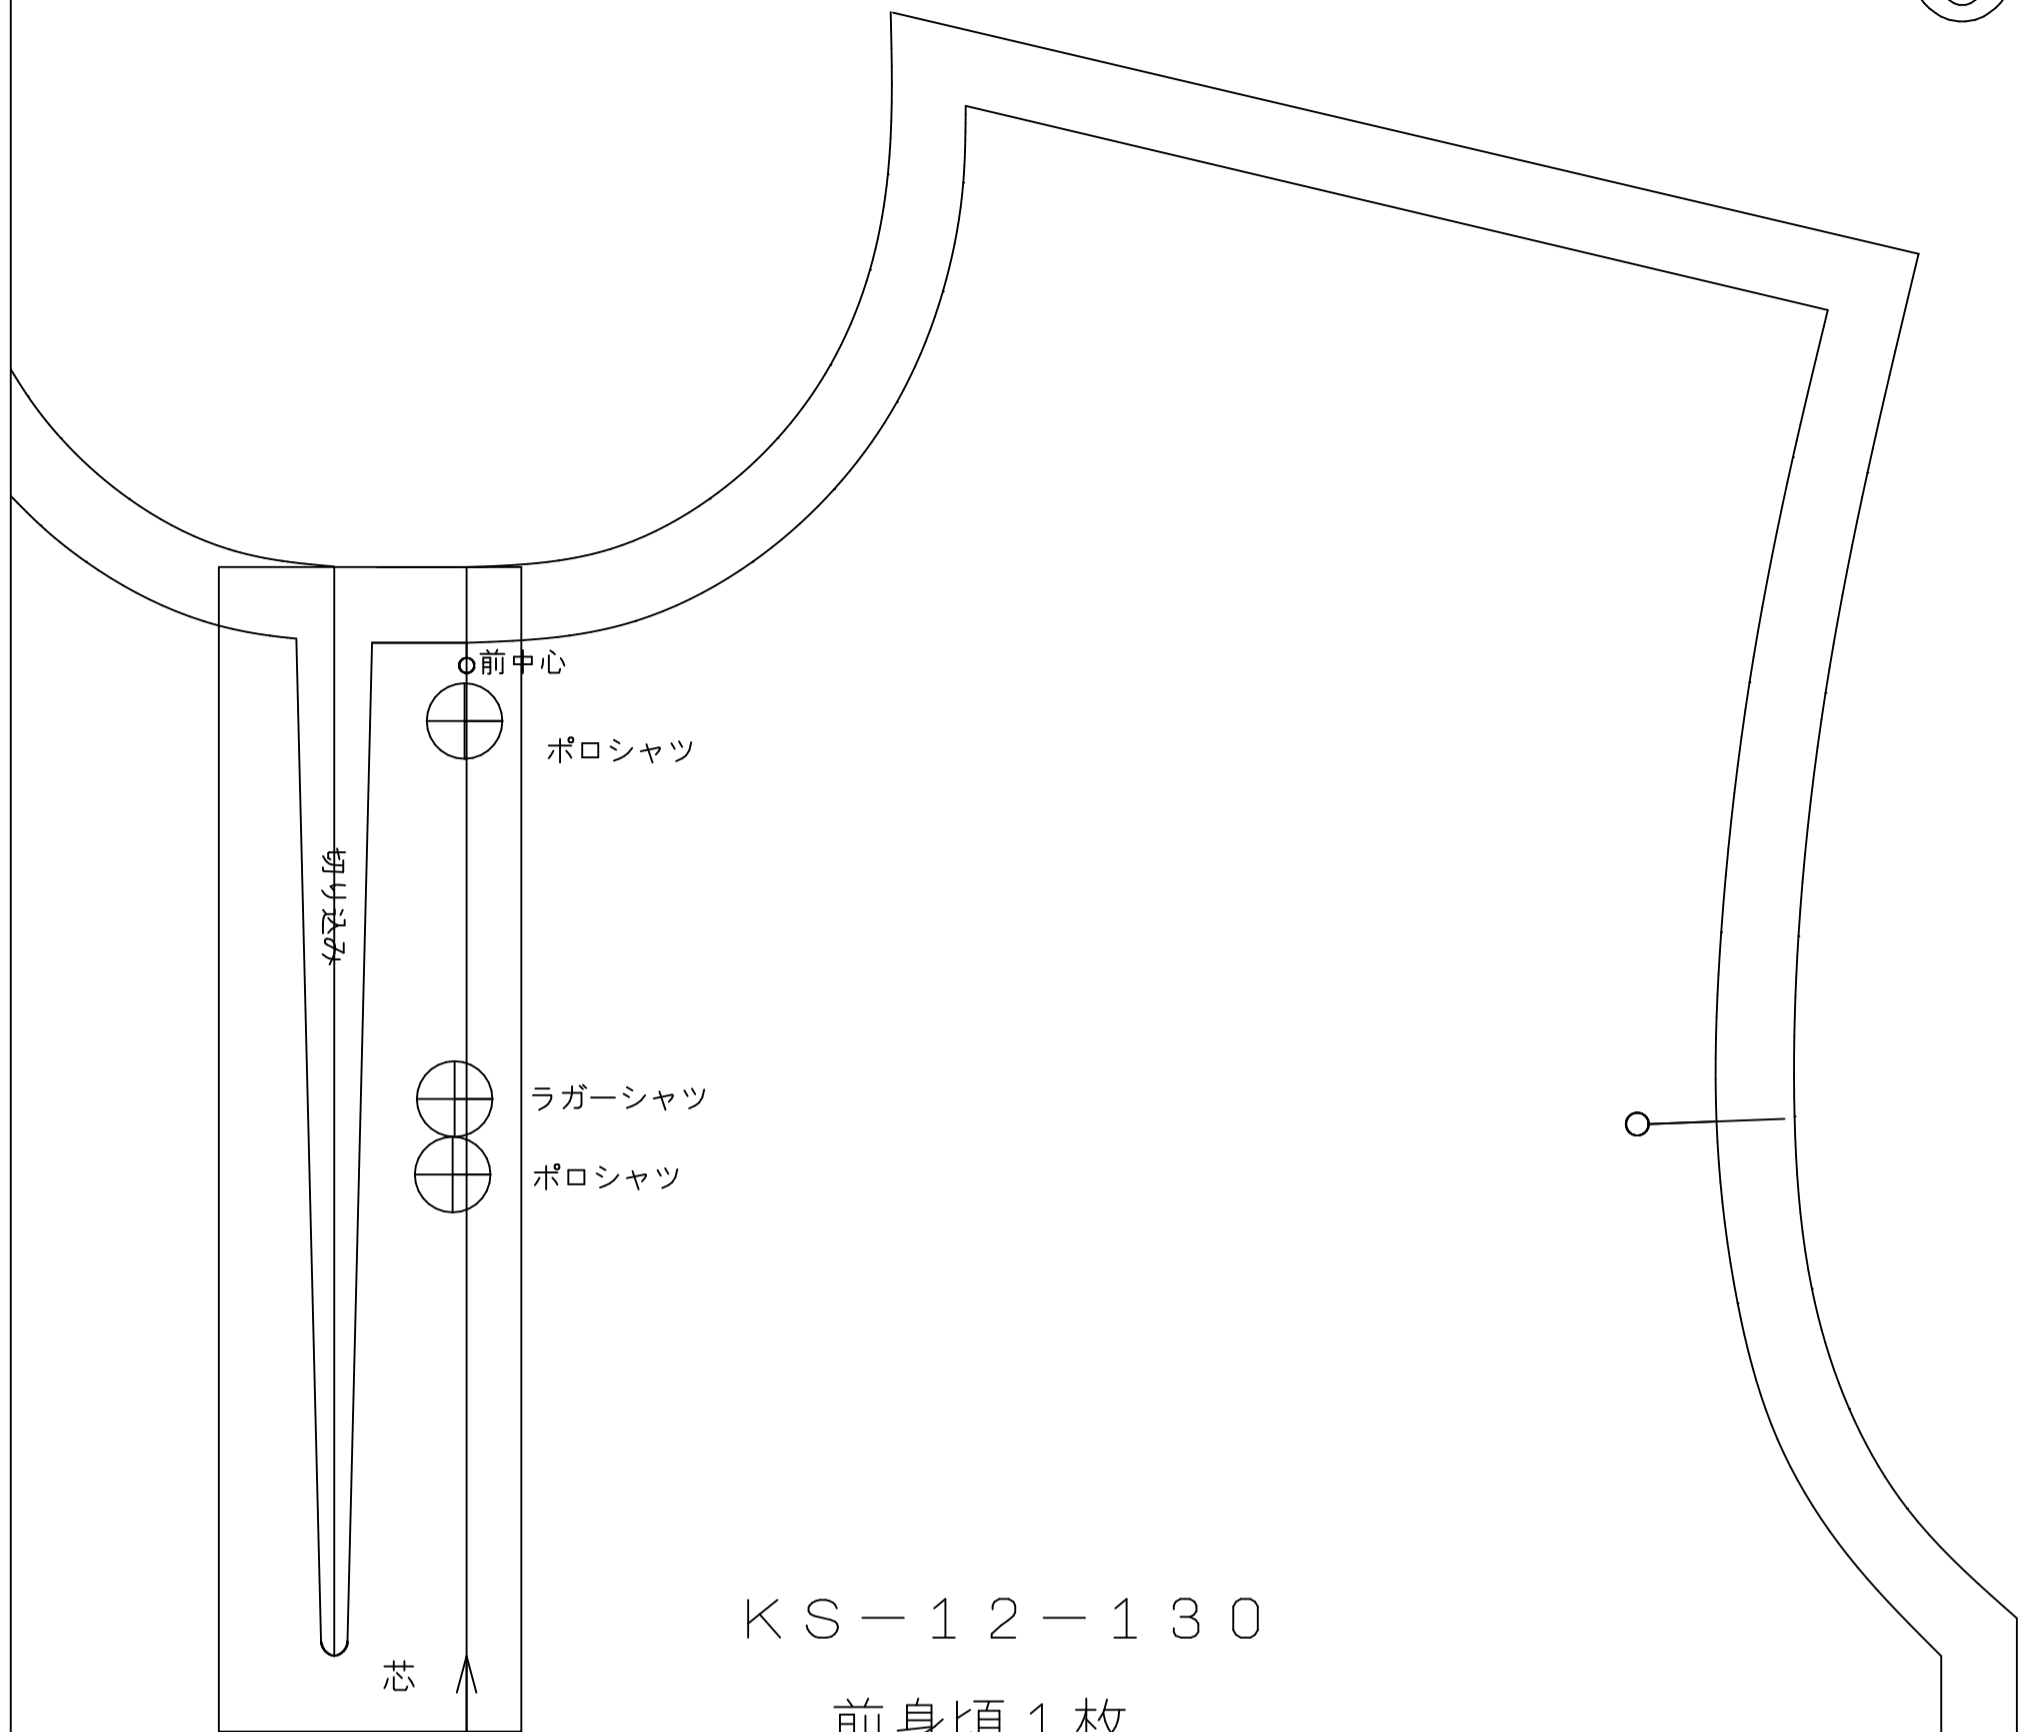

①

10cm

②

スリット

③

④

KS-12-130

長袖 2枚

【ボズ工房】

⑤

KS-12-130

半袖 2枚

【ボズ工房】

KS-12-130

前身頃1枚

【ボズ工房】

スリット

7

○

⑧

KS-12-130

後身頃1枚

【ボズ工房】

後中心わ

スリット