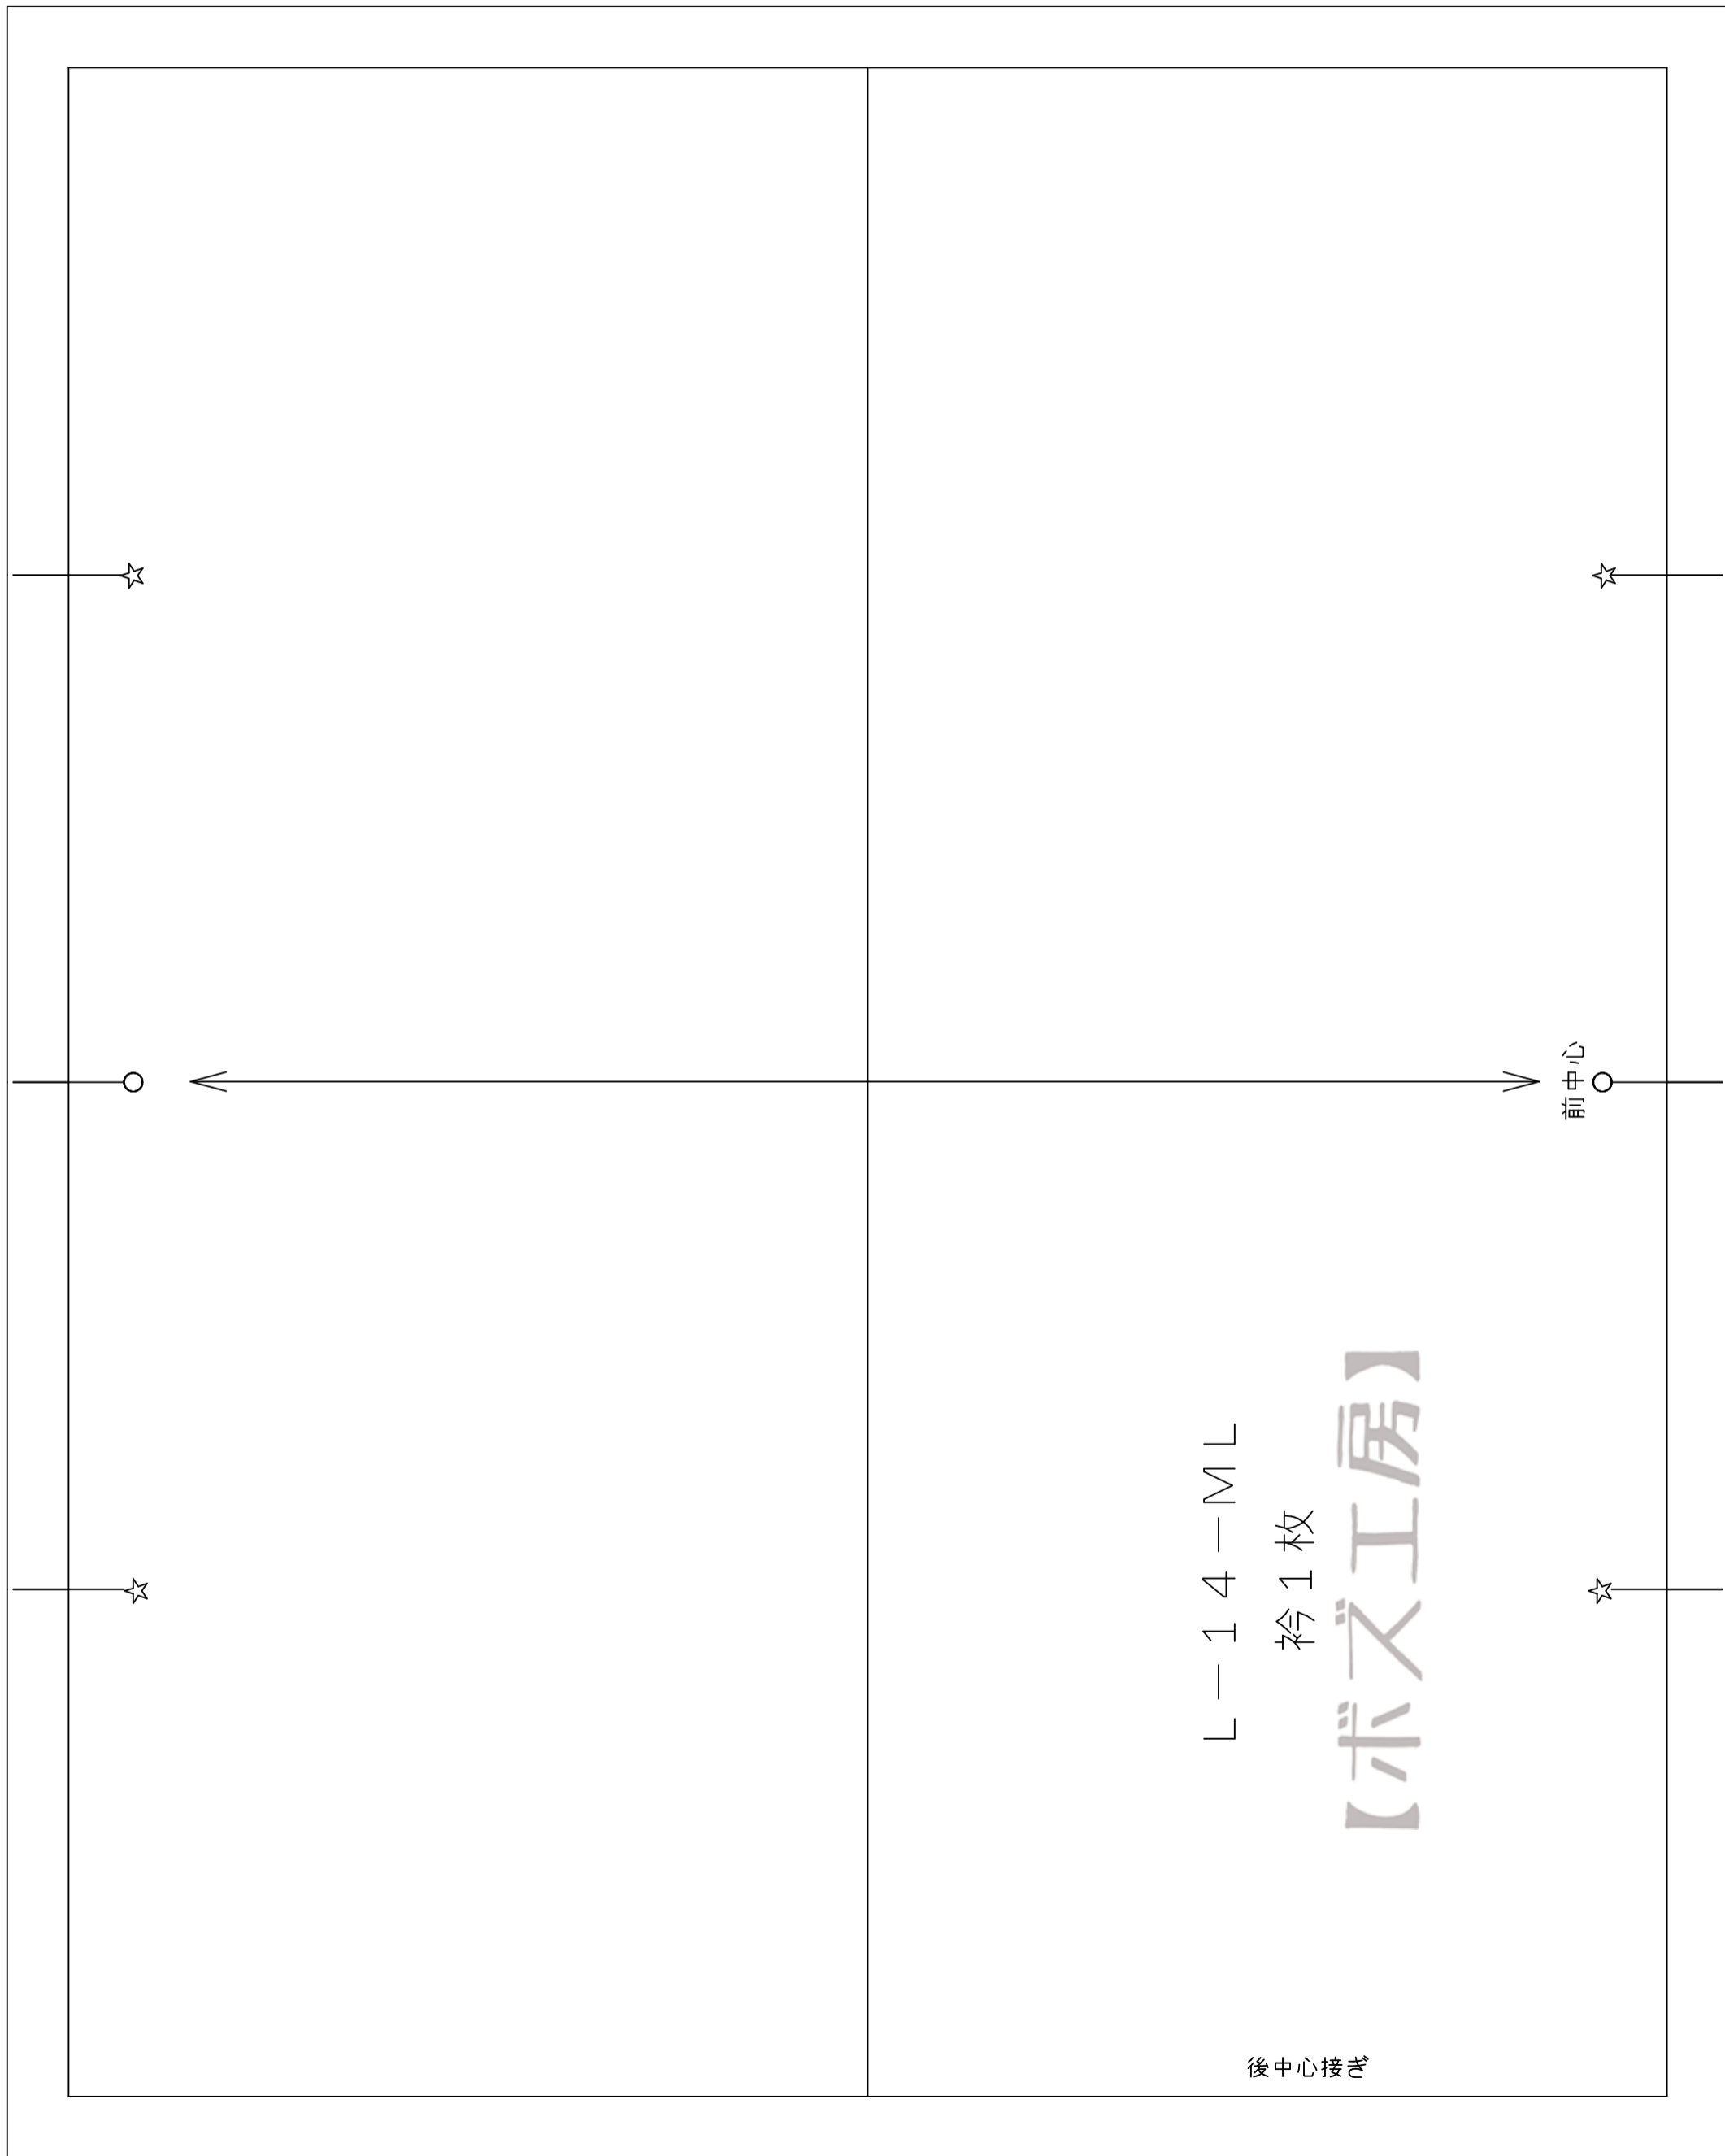

10cm

①

L-14-M L

前身頃 1枚

【ボズ工房】

前中心わ

③

L-14-M L

後身頃1枚

【ボズ工房】

後中心わ

L-14-M L  
フード2枚  
【ボズ工房】

5

肩線

前中心

⑥