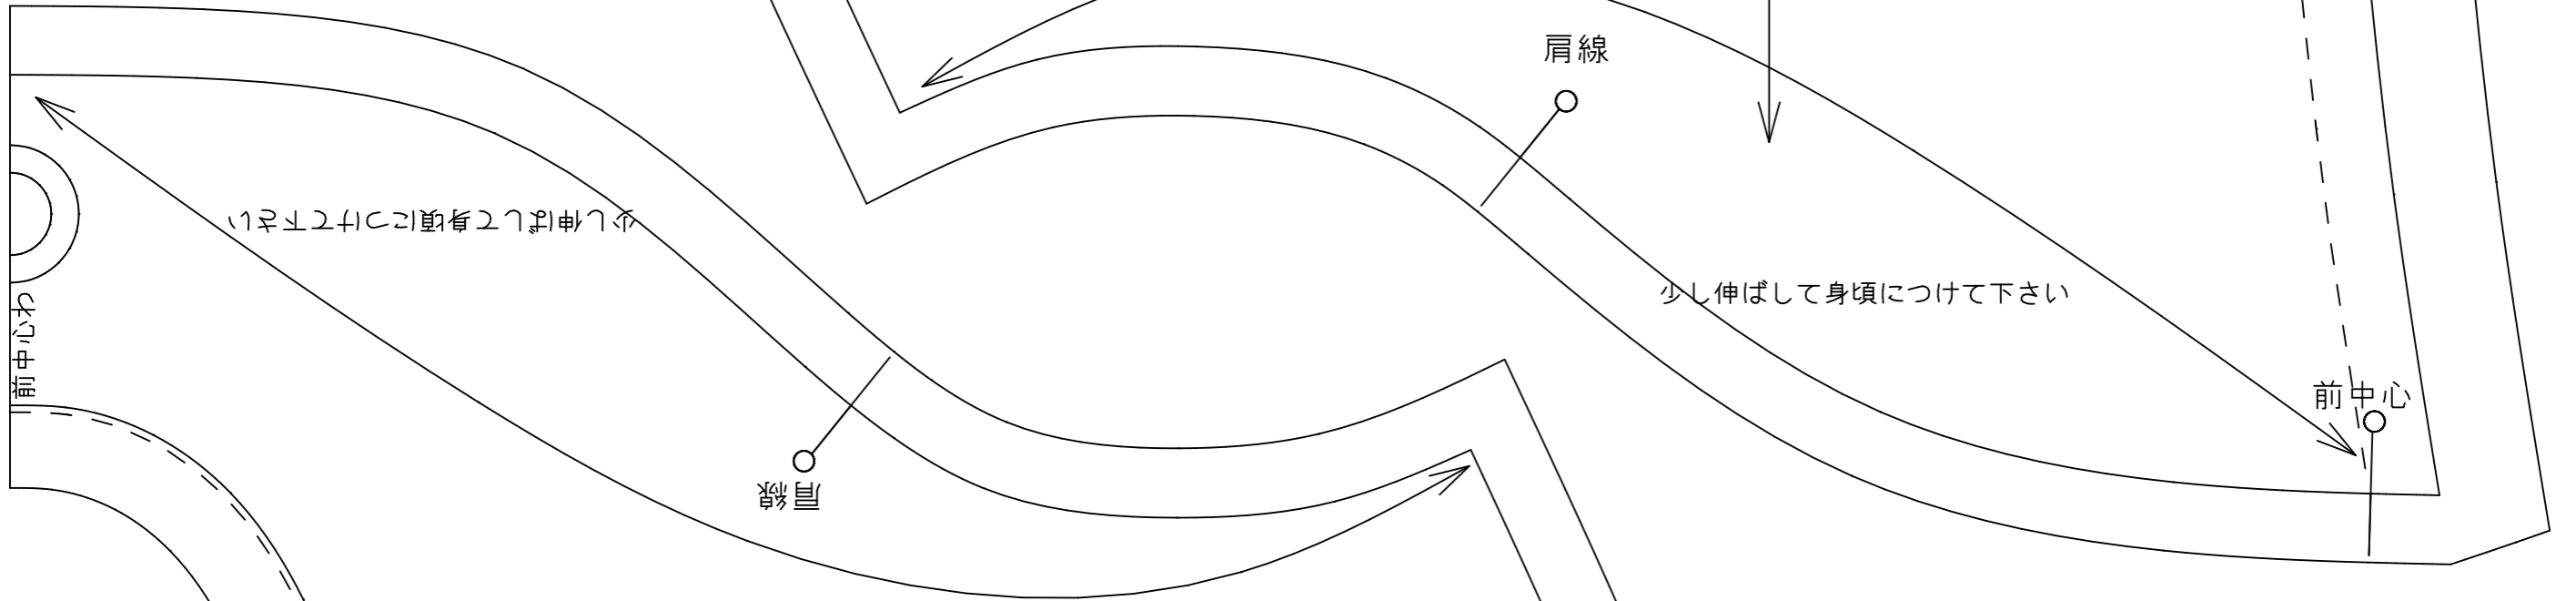

①

10cm

L-27-L
フードA 2枚
【ボズ工房】

1cmスリッチ

②

前中心わ

少し伸ばして身頃につけて下さい

肩線

肩線

少し伸ばして身頃につけて下さい

前中心

【ボズ工房】

フードB 1枚

L-27-L

1.2cm縁取り

わ