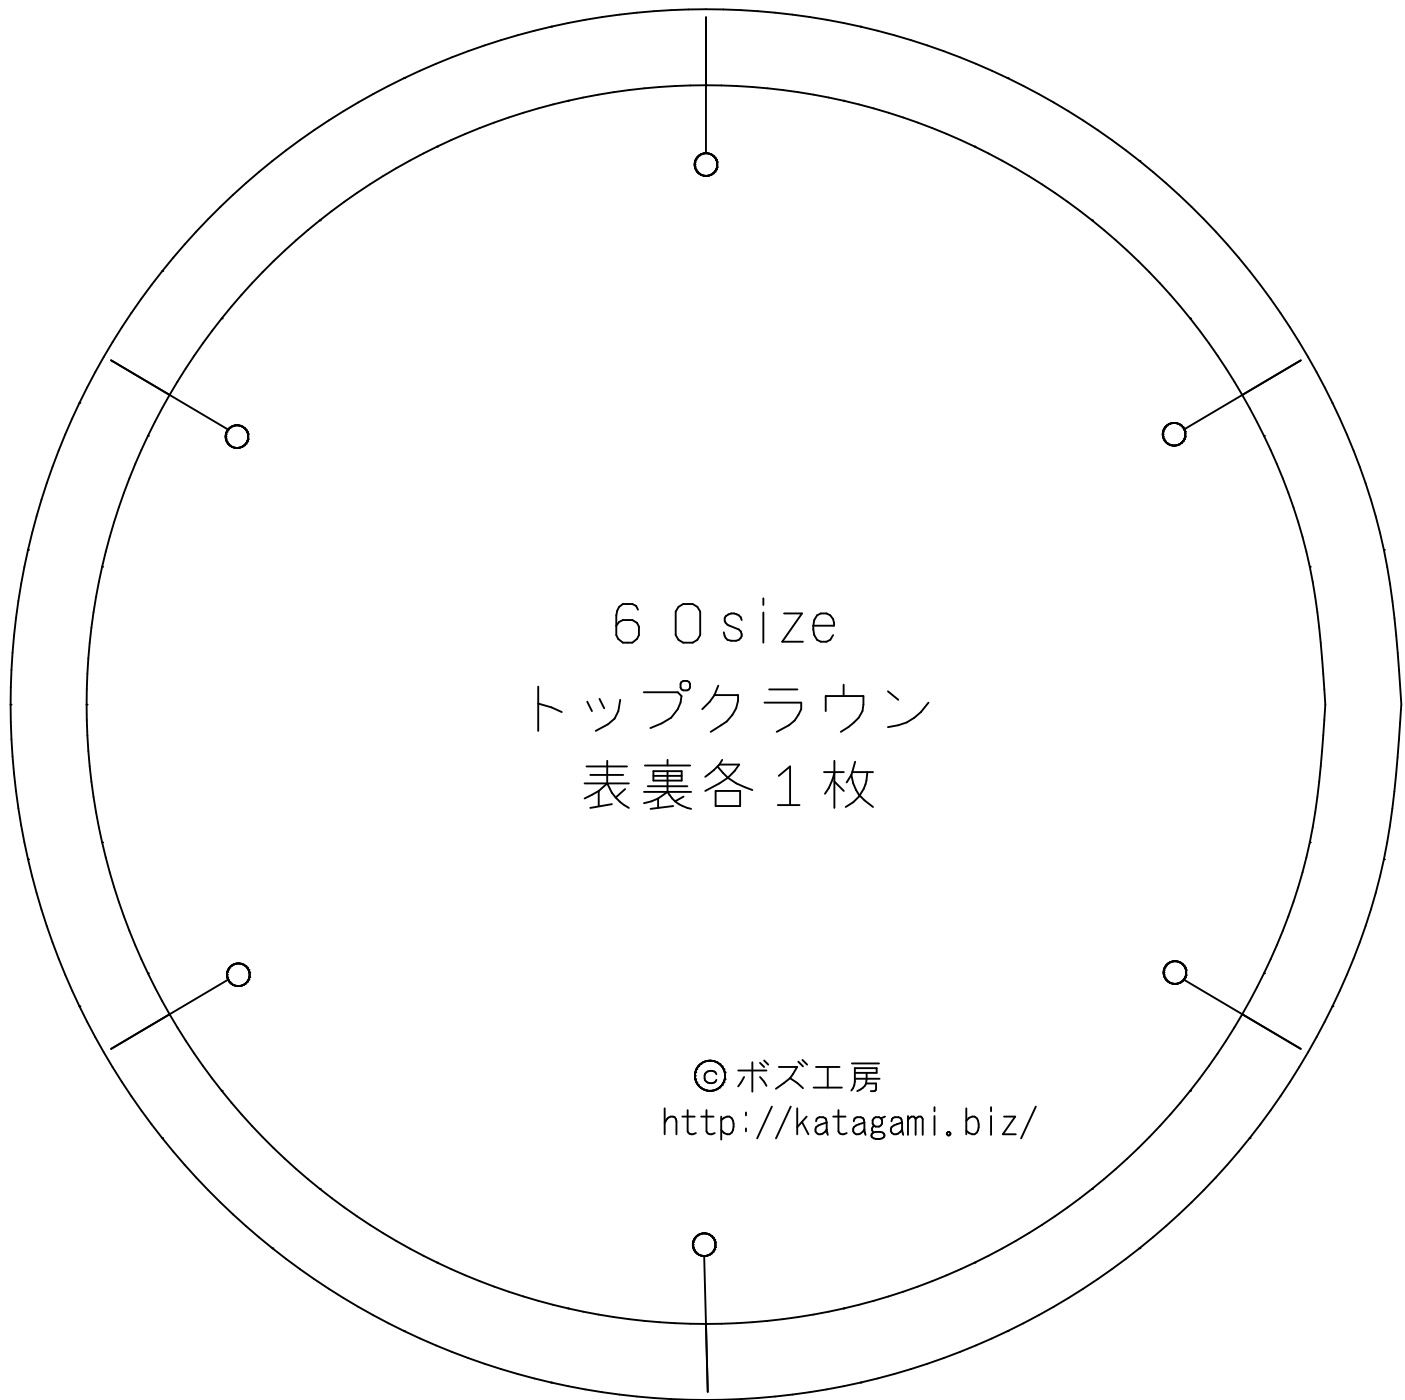

10cm

60 size
トップクラウン
表裏各1枚

©ボズ工房
<http://katagami.biz/>