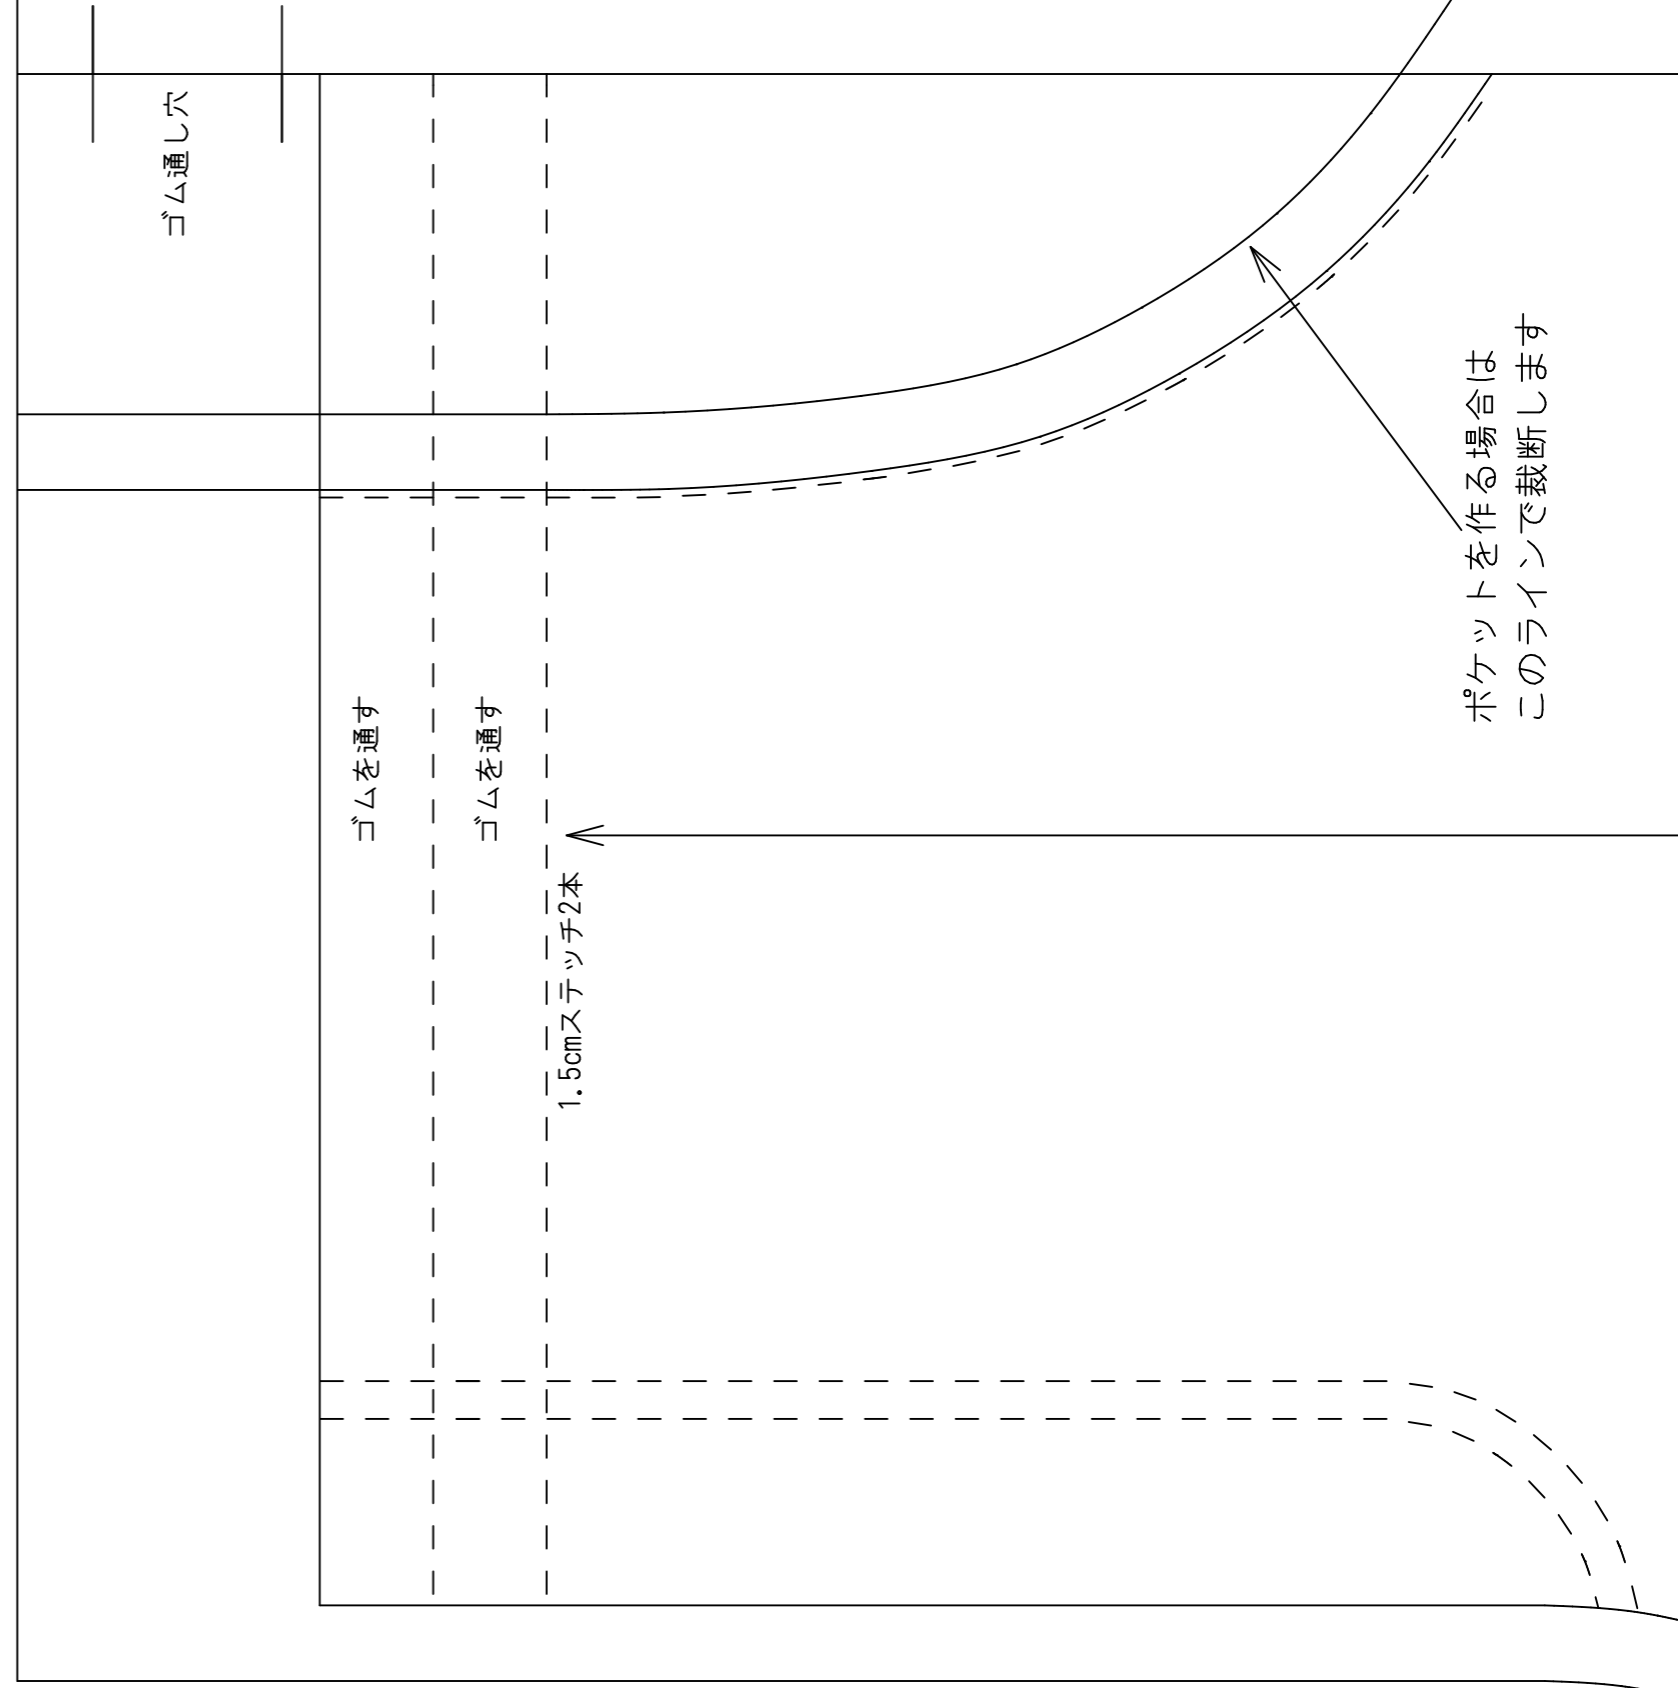

①

10cm

②

ゴム通し穴

ゴムを通す

ゴムを通す

1.5cmステッチ2本

③

P-28-140
後パンツ2枚
【ボズ工房】

④

P-28-140

前パンツ2枚

【ボズ工房】

2cmスッチ

P-28-140

袋布2枚