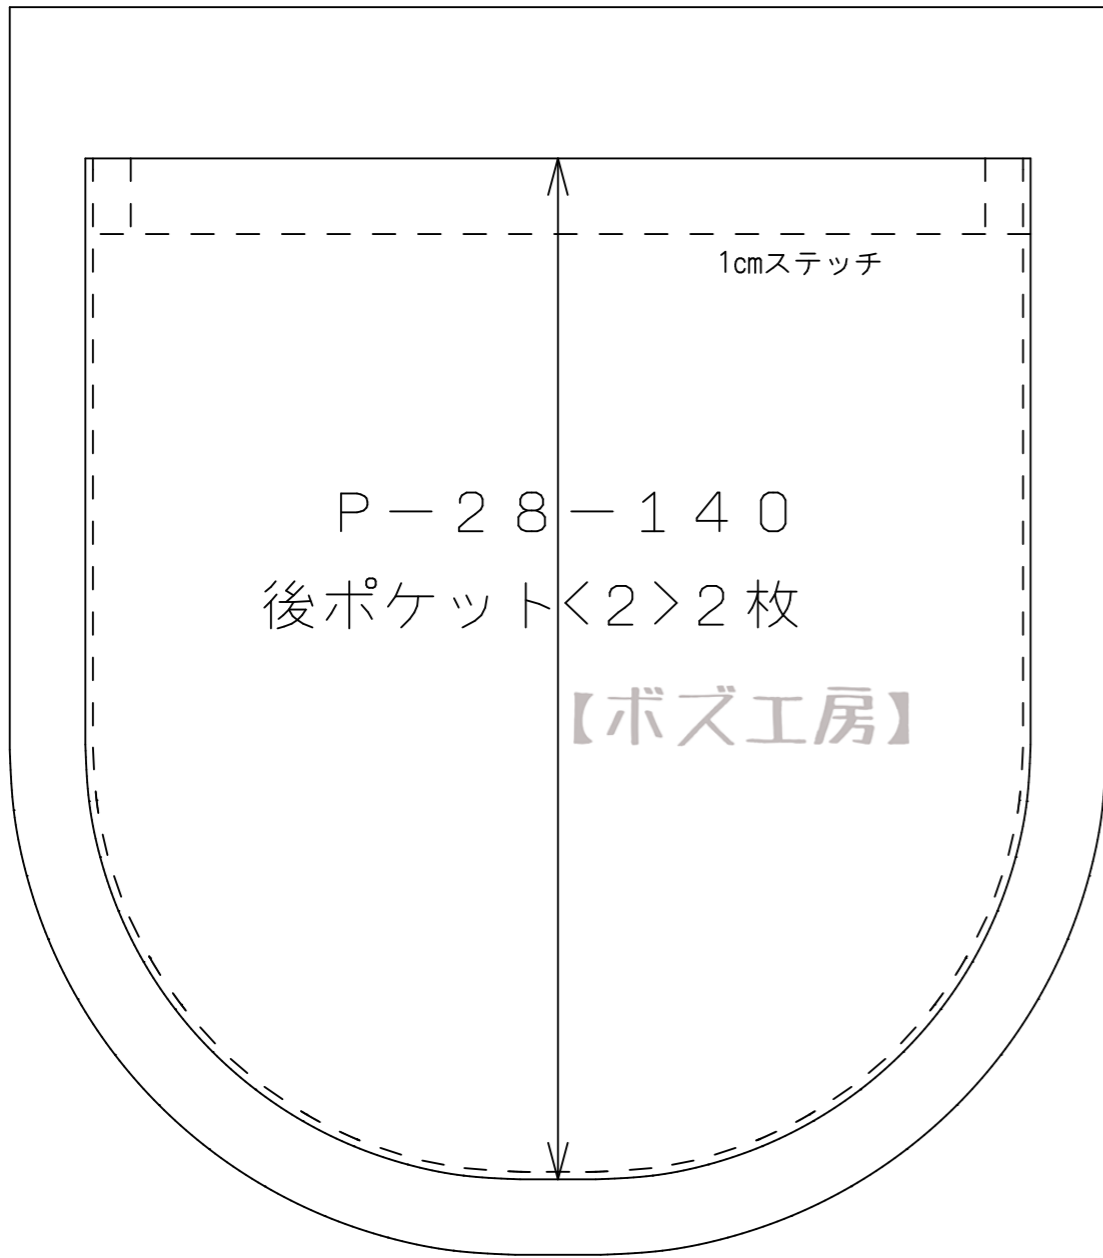

①

10cm

②

ゴム通し穴

ゴムを通す

ゴムを通す

1.5cmステッチ2本

③

P-28-140
後パンツ2枚
【ボズ工房】

④

P-28-140

前パンツ2枚

【ボズ工房】

2cmスッチ

P-28-140

袋布2枚