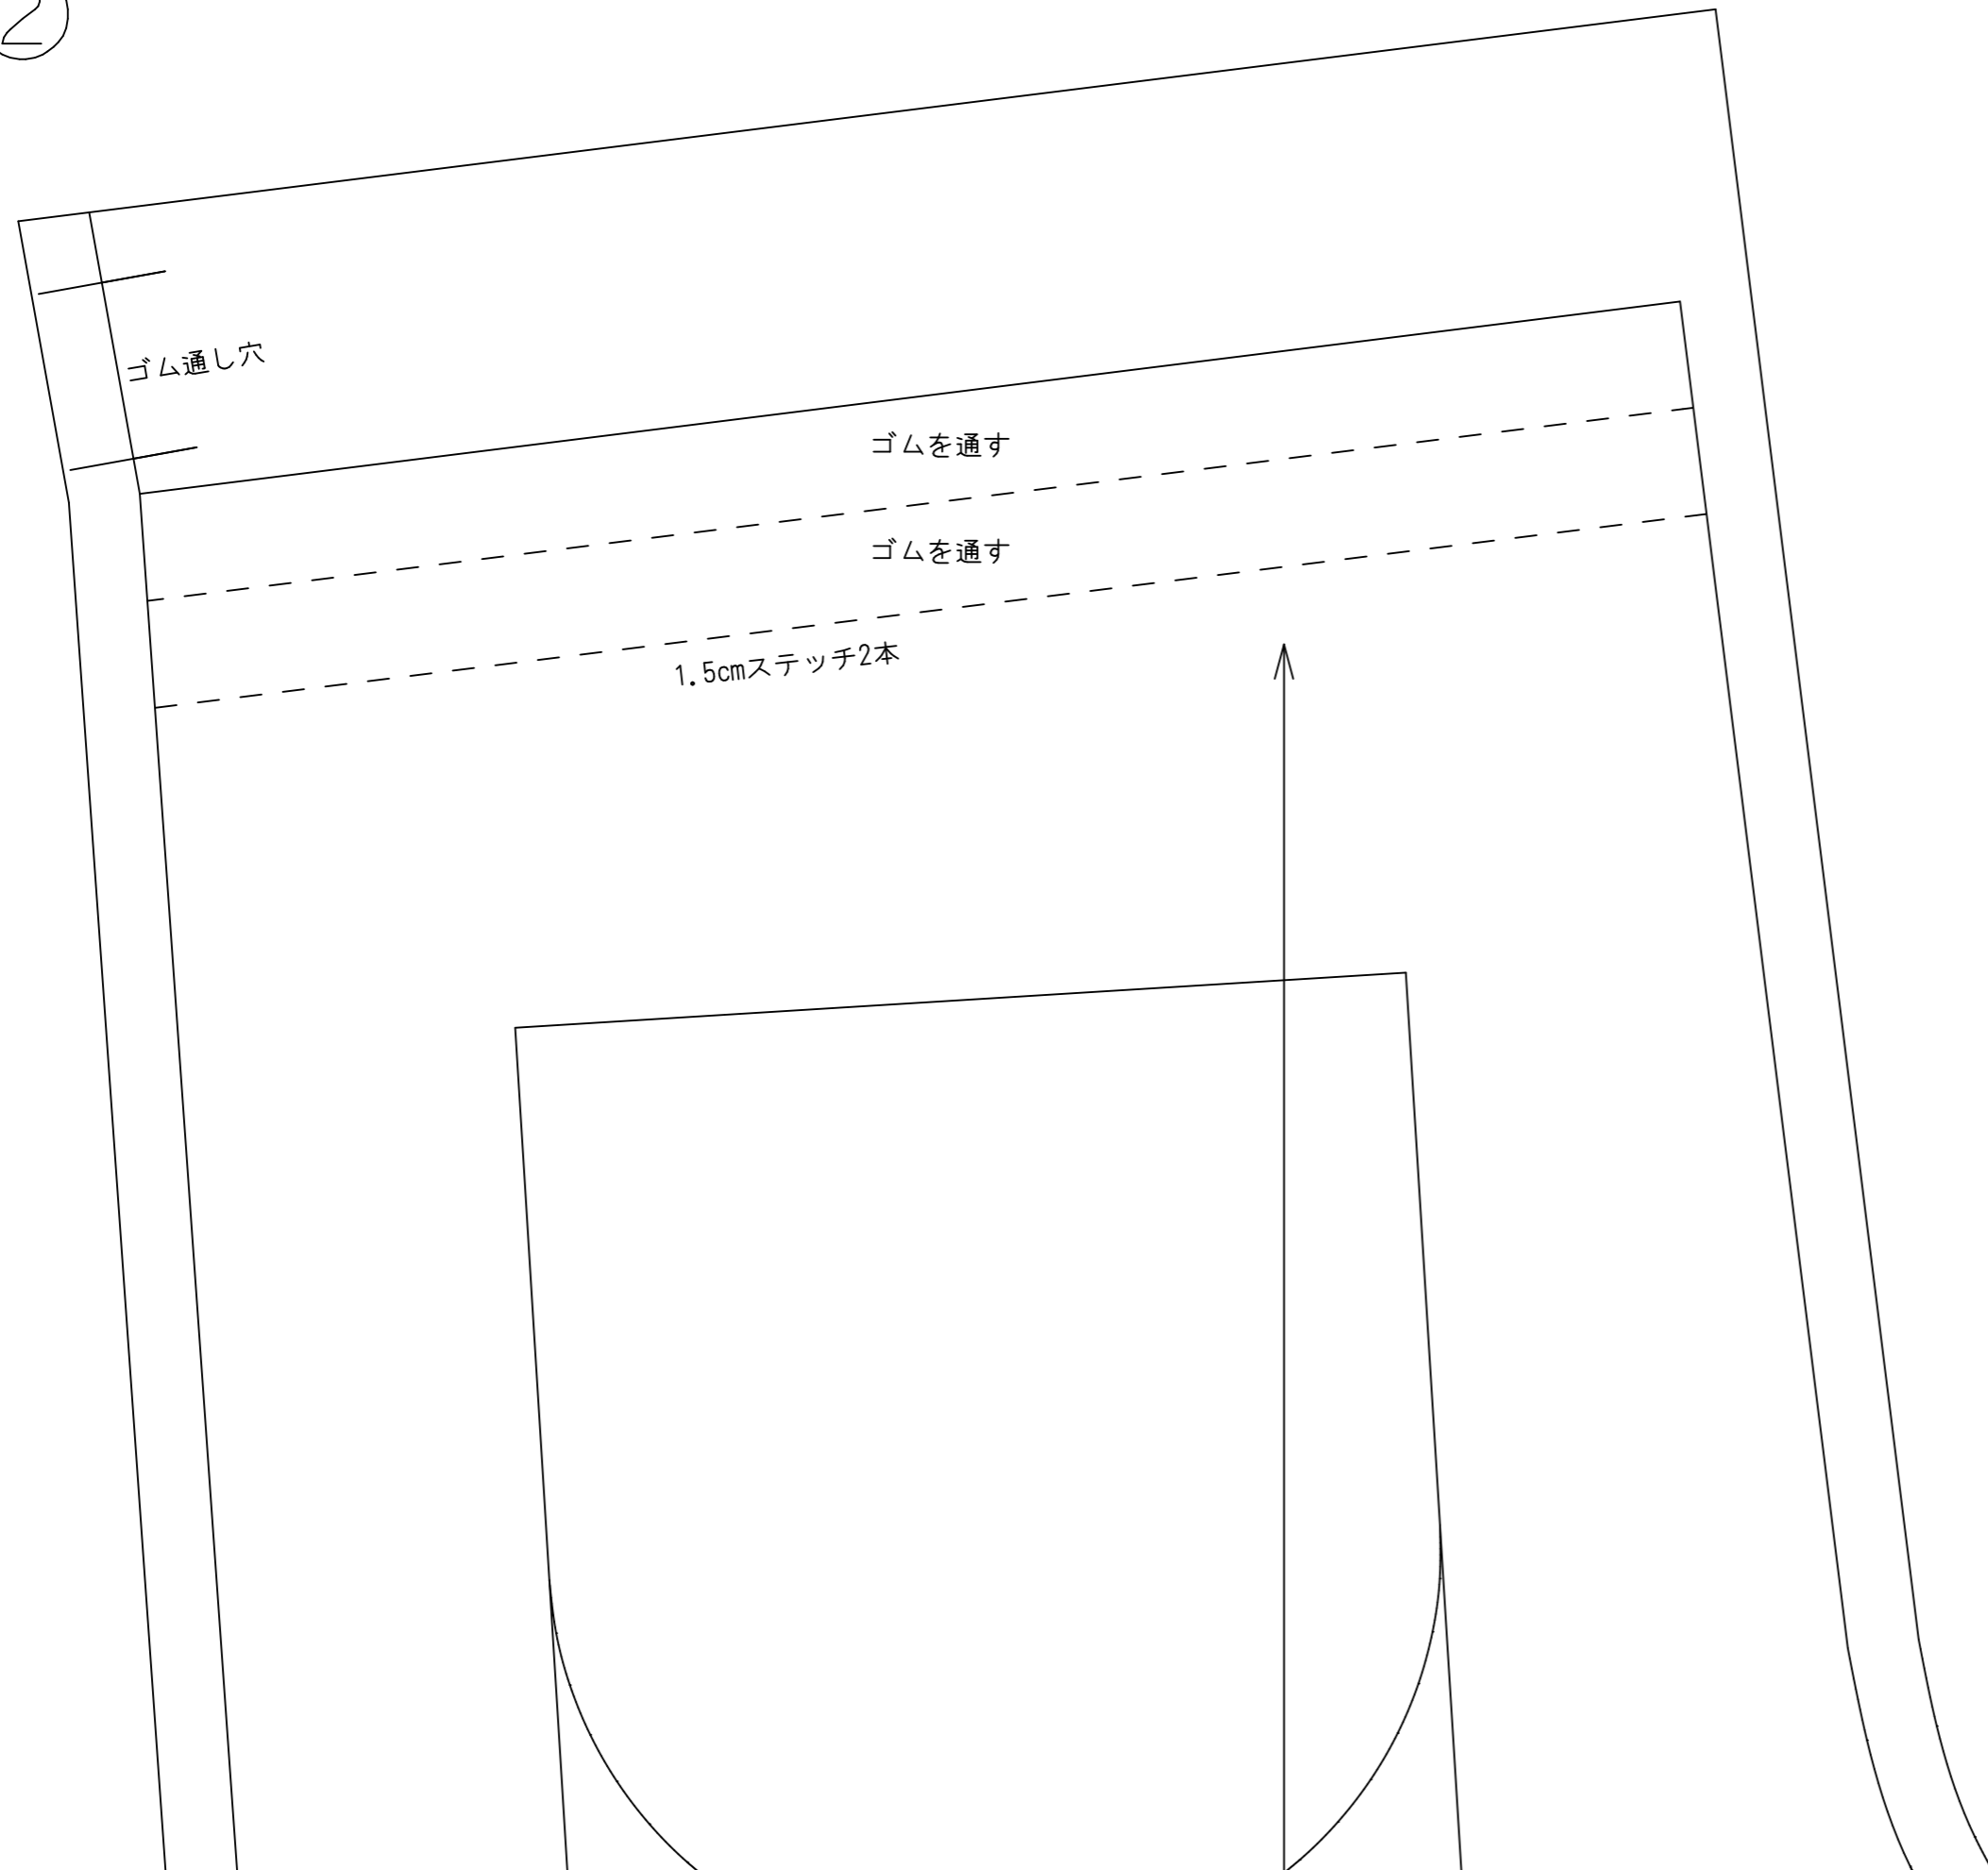

①

10cm

②

ゴム通し穴

ゴムを通す

ゴムを通す

1.5cmステッチ2本

③

P-28-140
後パンツ2枚
【ボズ工房】

④

P-28-140

前パンツ2枚

【ボズ工房】

2cmスッチ

P-28-140

袋布2枚