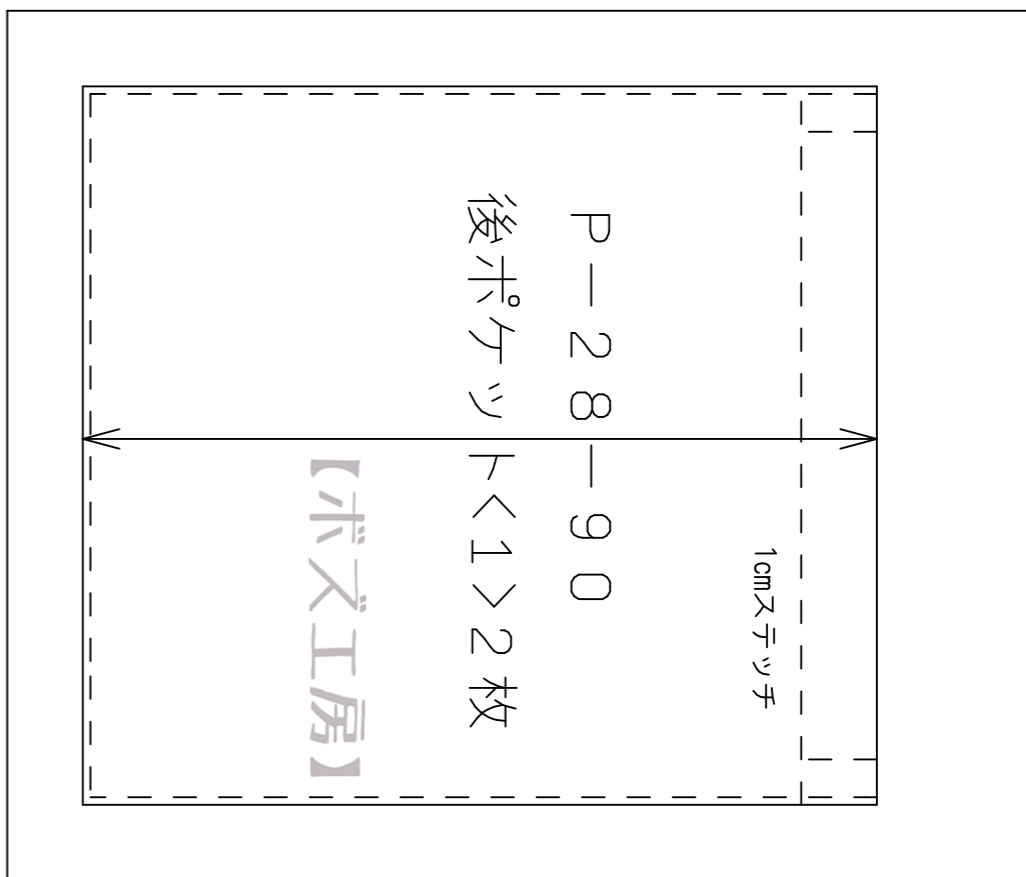

①

10cm

②

P-28-90
後パンツ2枚

【ボズ工房】

2cmステッチ