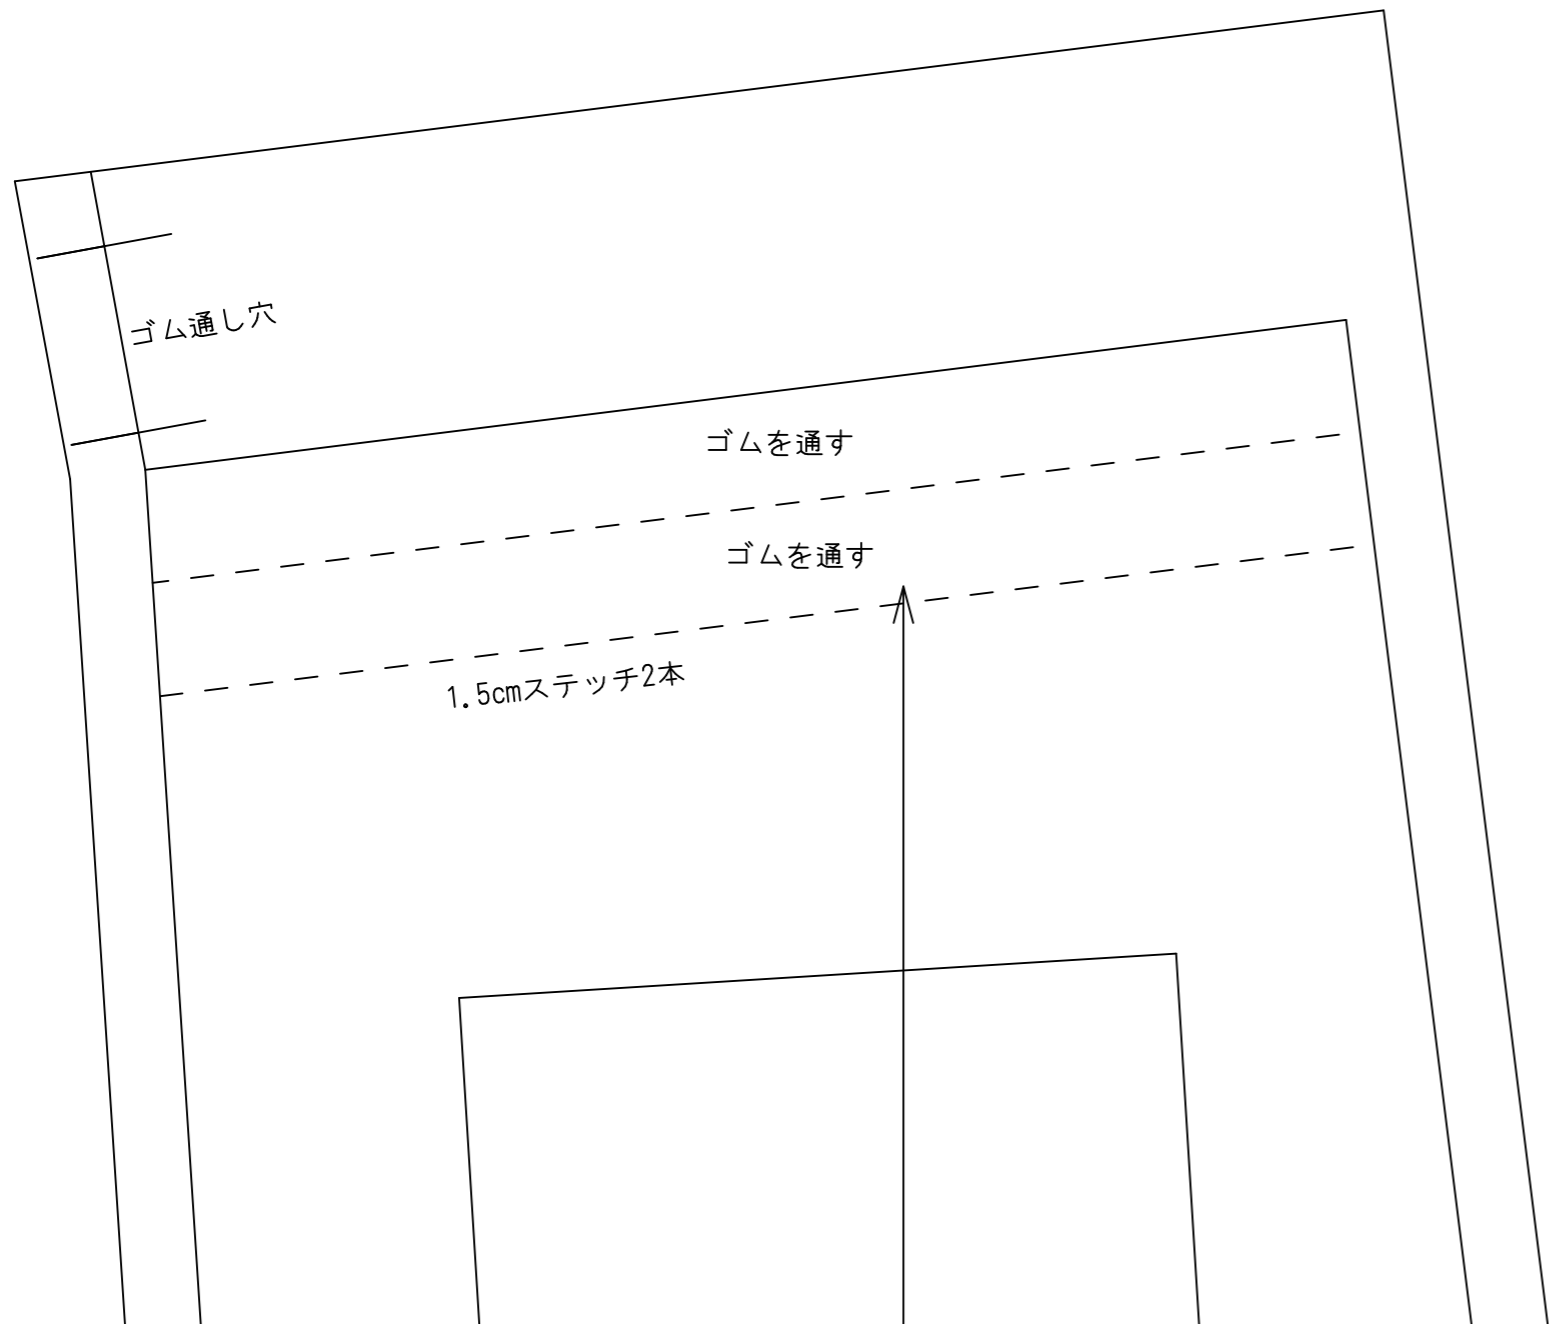

①

10cm

②

P-28-90
後パンツ2枚

【ボズ工房】

2cmステッチ