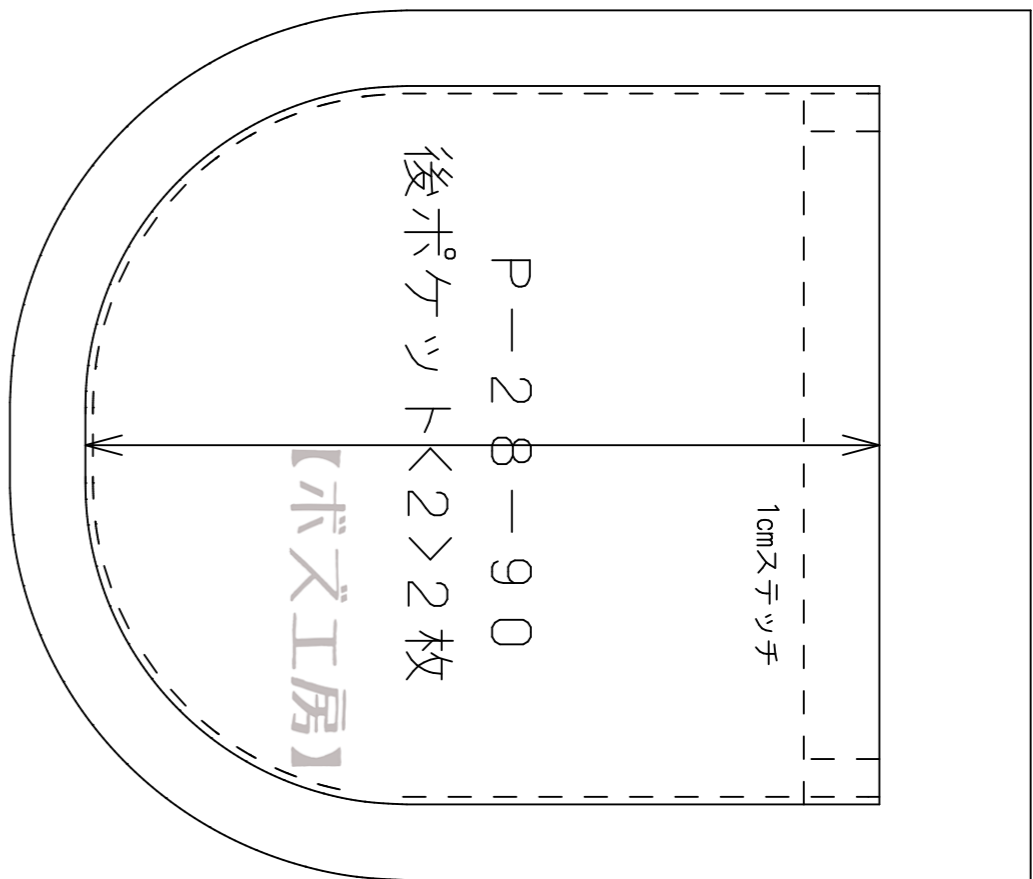

①

10cm

②

P-28-90
後パンツ2枚

【ボズ工房】

2cmステッチ