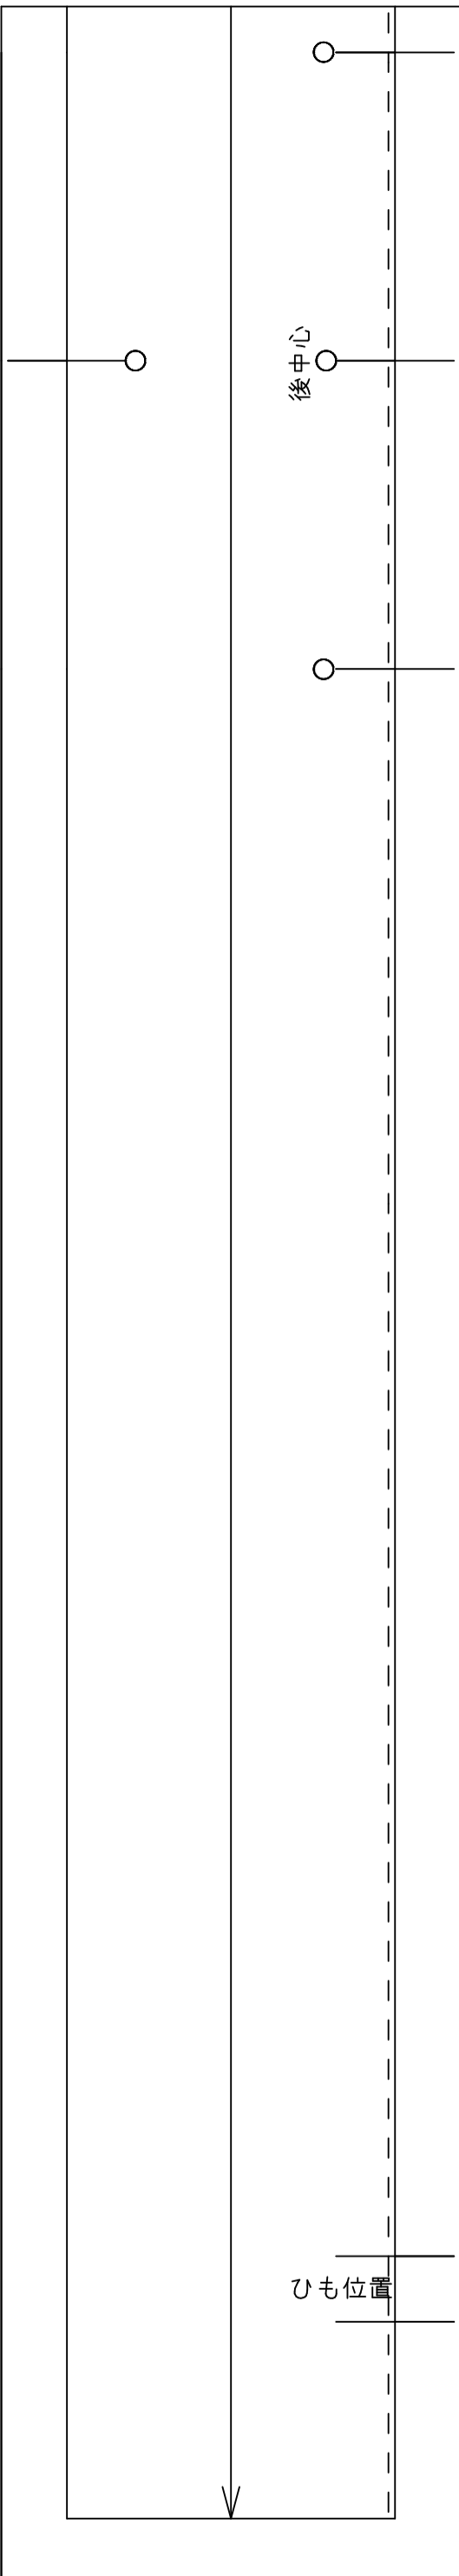

S-3-80 袖2枚

【ボズ工房】

1cmステッチ

10cm

1

S-3-80 衿1枚

【ボズ工房】

ひも位置

②

3

S-3-80

身頃 2枚

【ボズ工房】

ひも位置

4

⑤