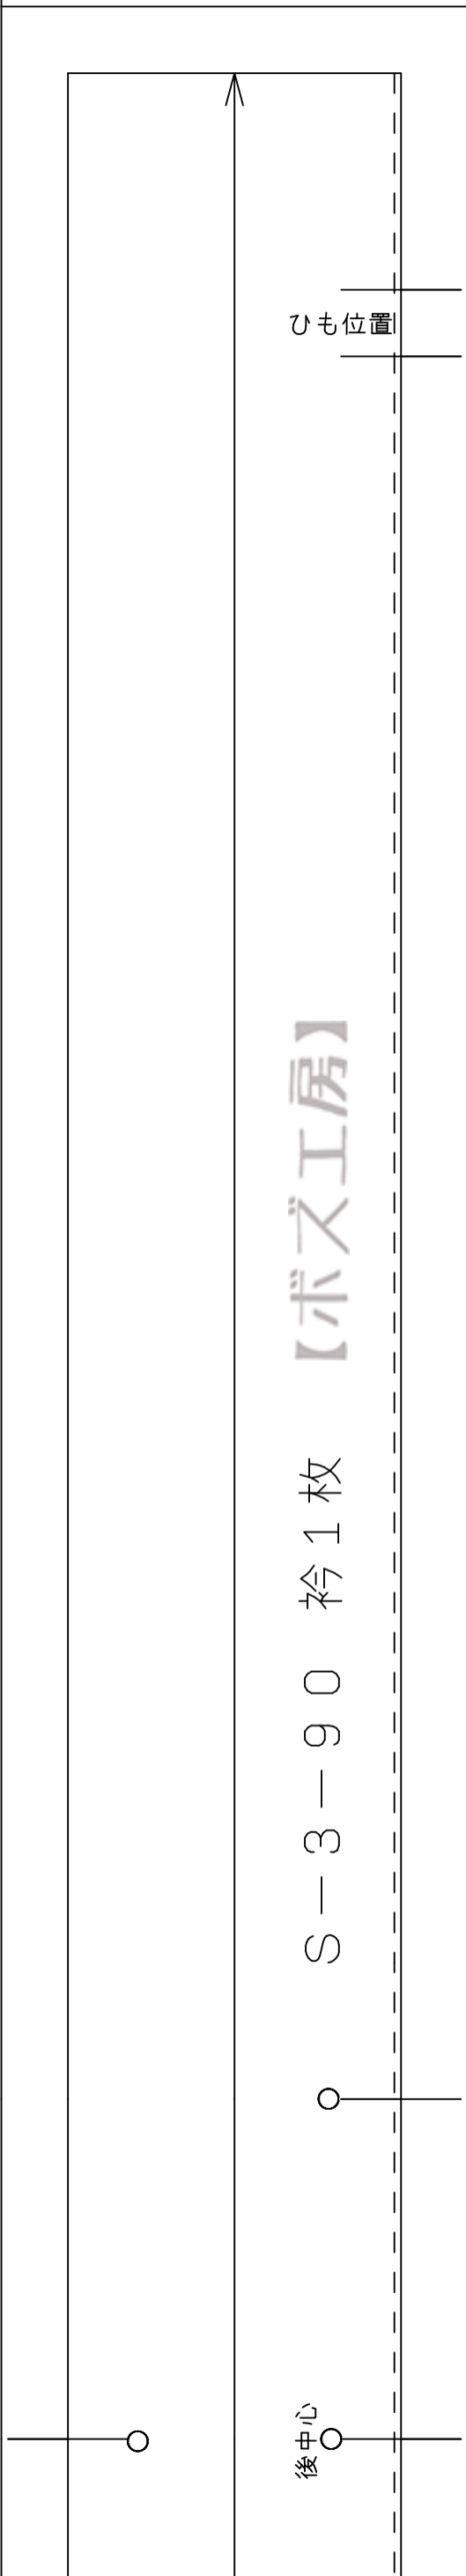

10cm

【ボズ工房】

S-3-90 衿1枚

後中心

ひも位置

②

ひも位置

後中心接ぎ

ひも位置

S-3-90

身頃 2枚

【ボズ工房】

ひも位置

④

⑥