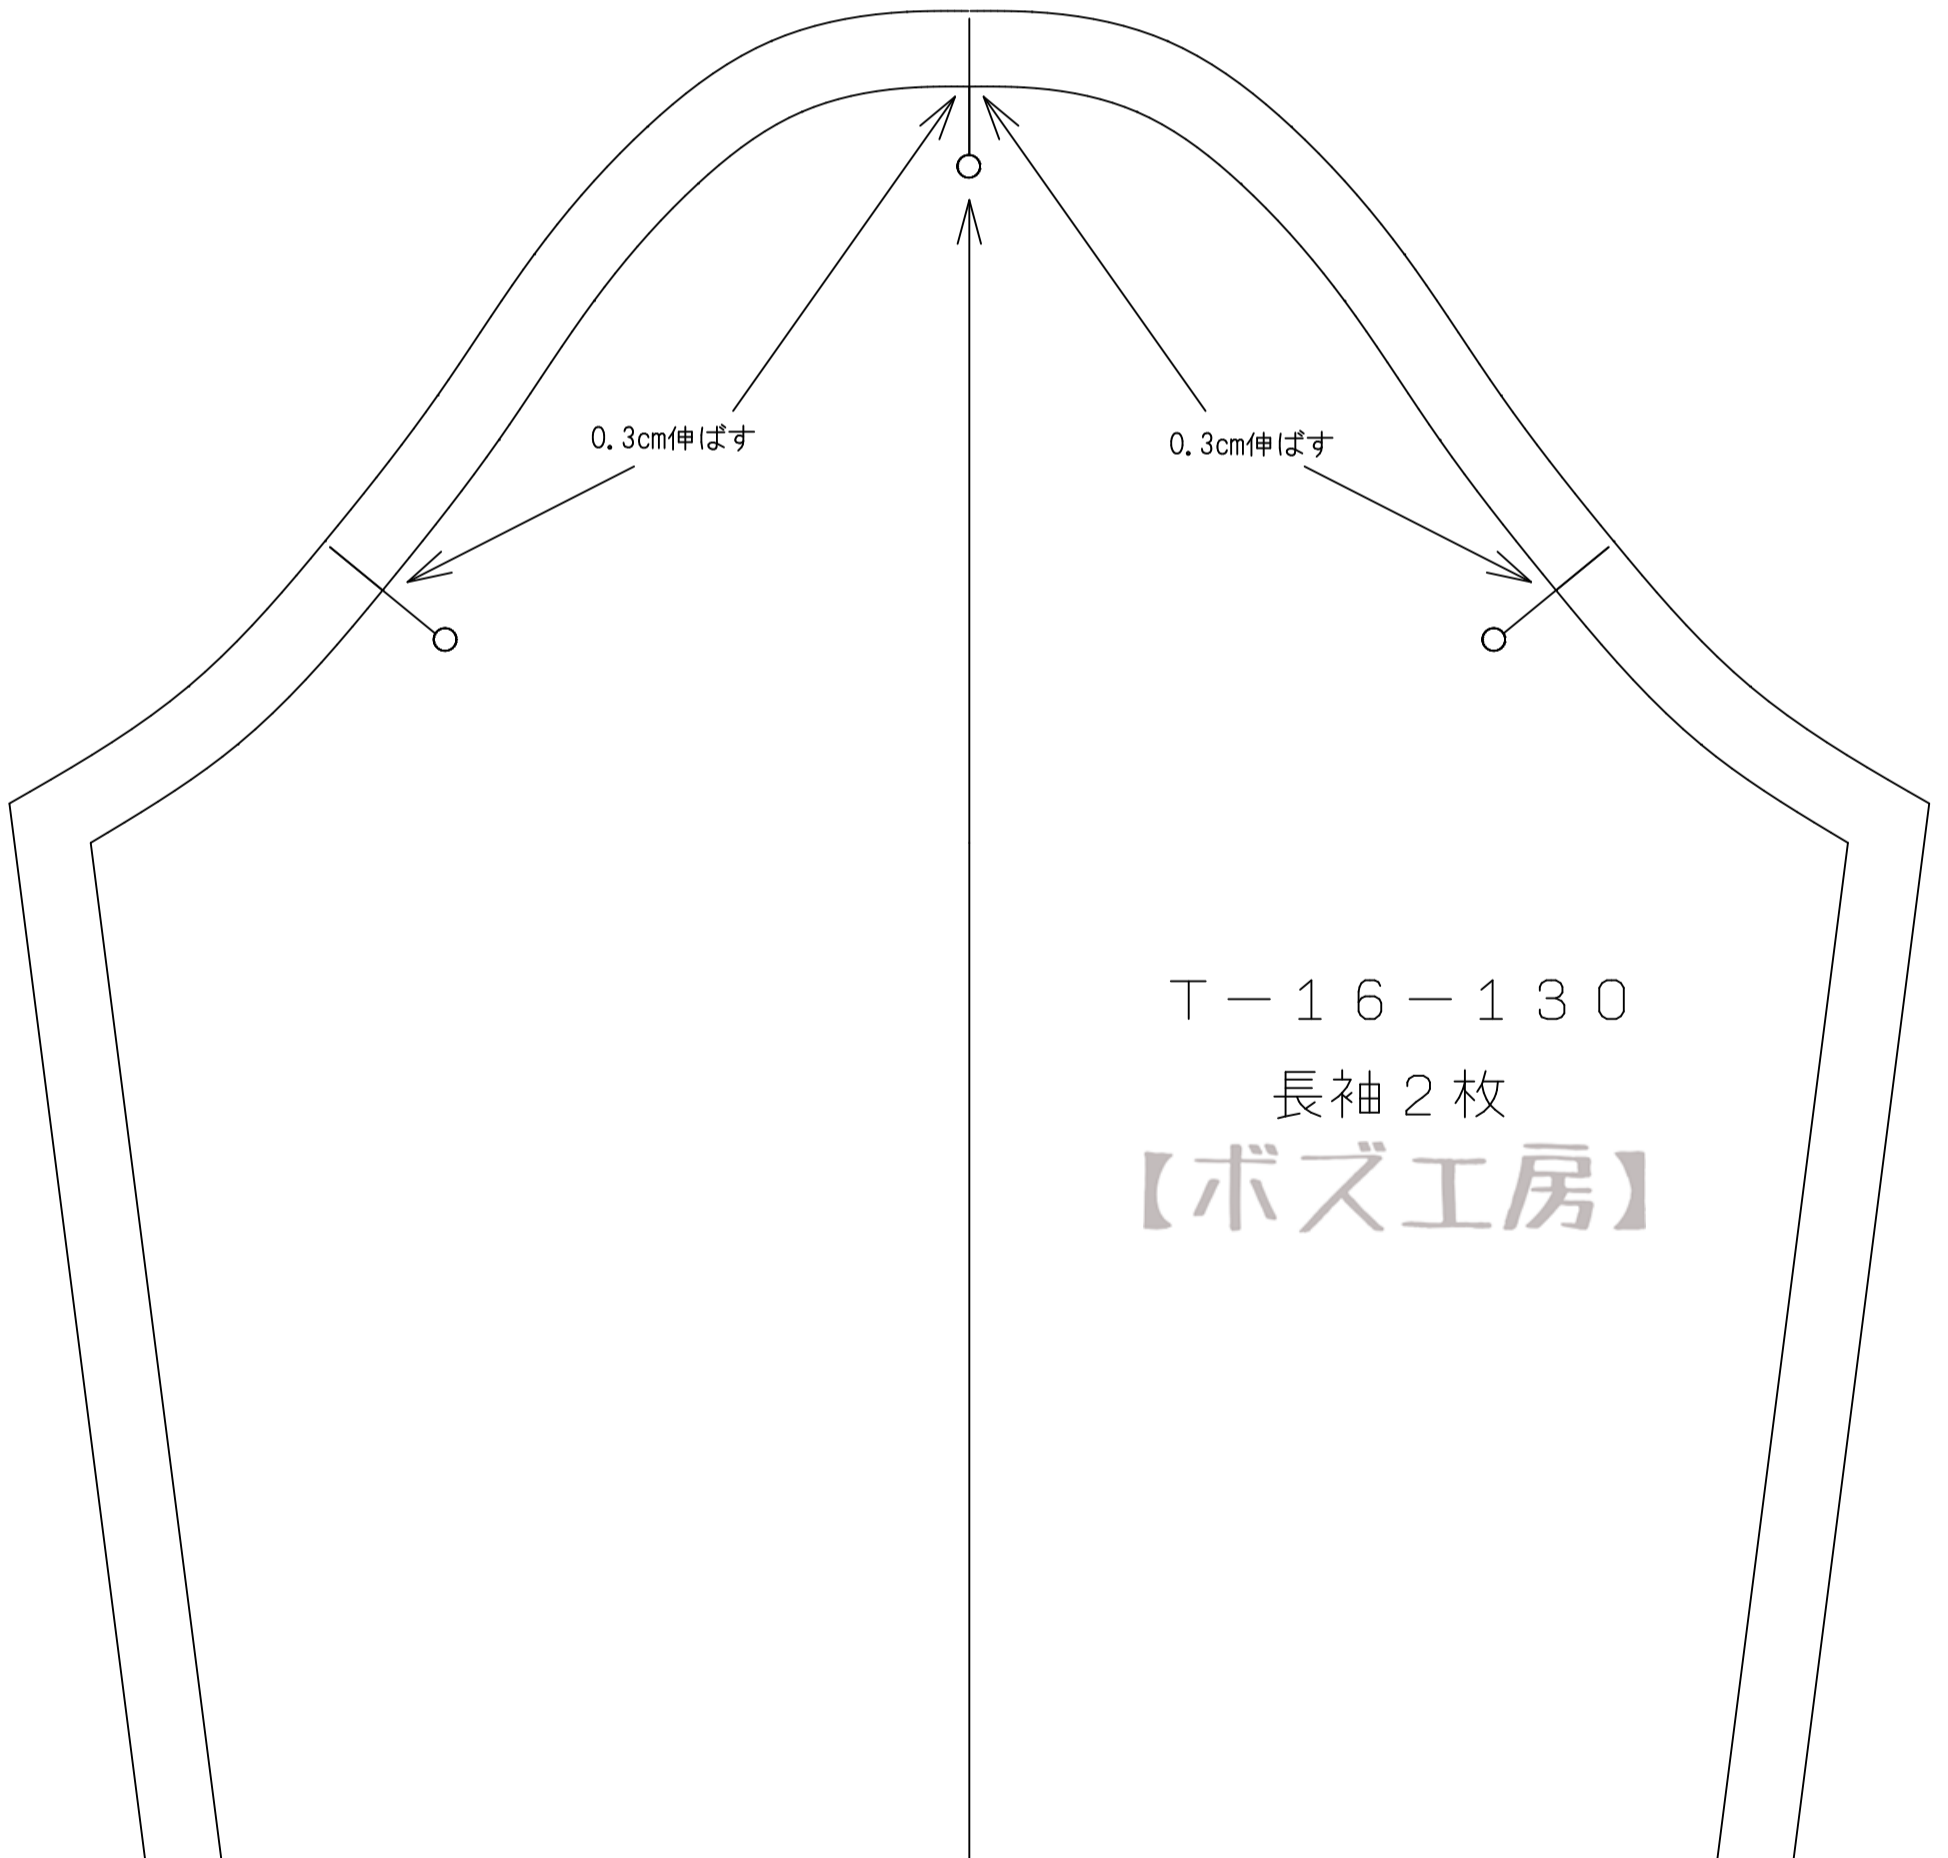

①

10cm

T-16-130  
後身頃1枚  
【ボズ工房】

後中心わ

②

T-16-130  
長袖2枚  
【ボズ工房】

③

前中心わ

【ボア工房】

前身頃 1枚

T-16-130

④

T-16-130

衿1枚

【ボズ工房】

前中心

前中心

後中心接ぎ