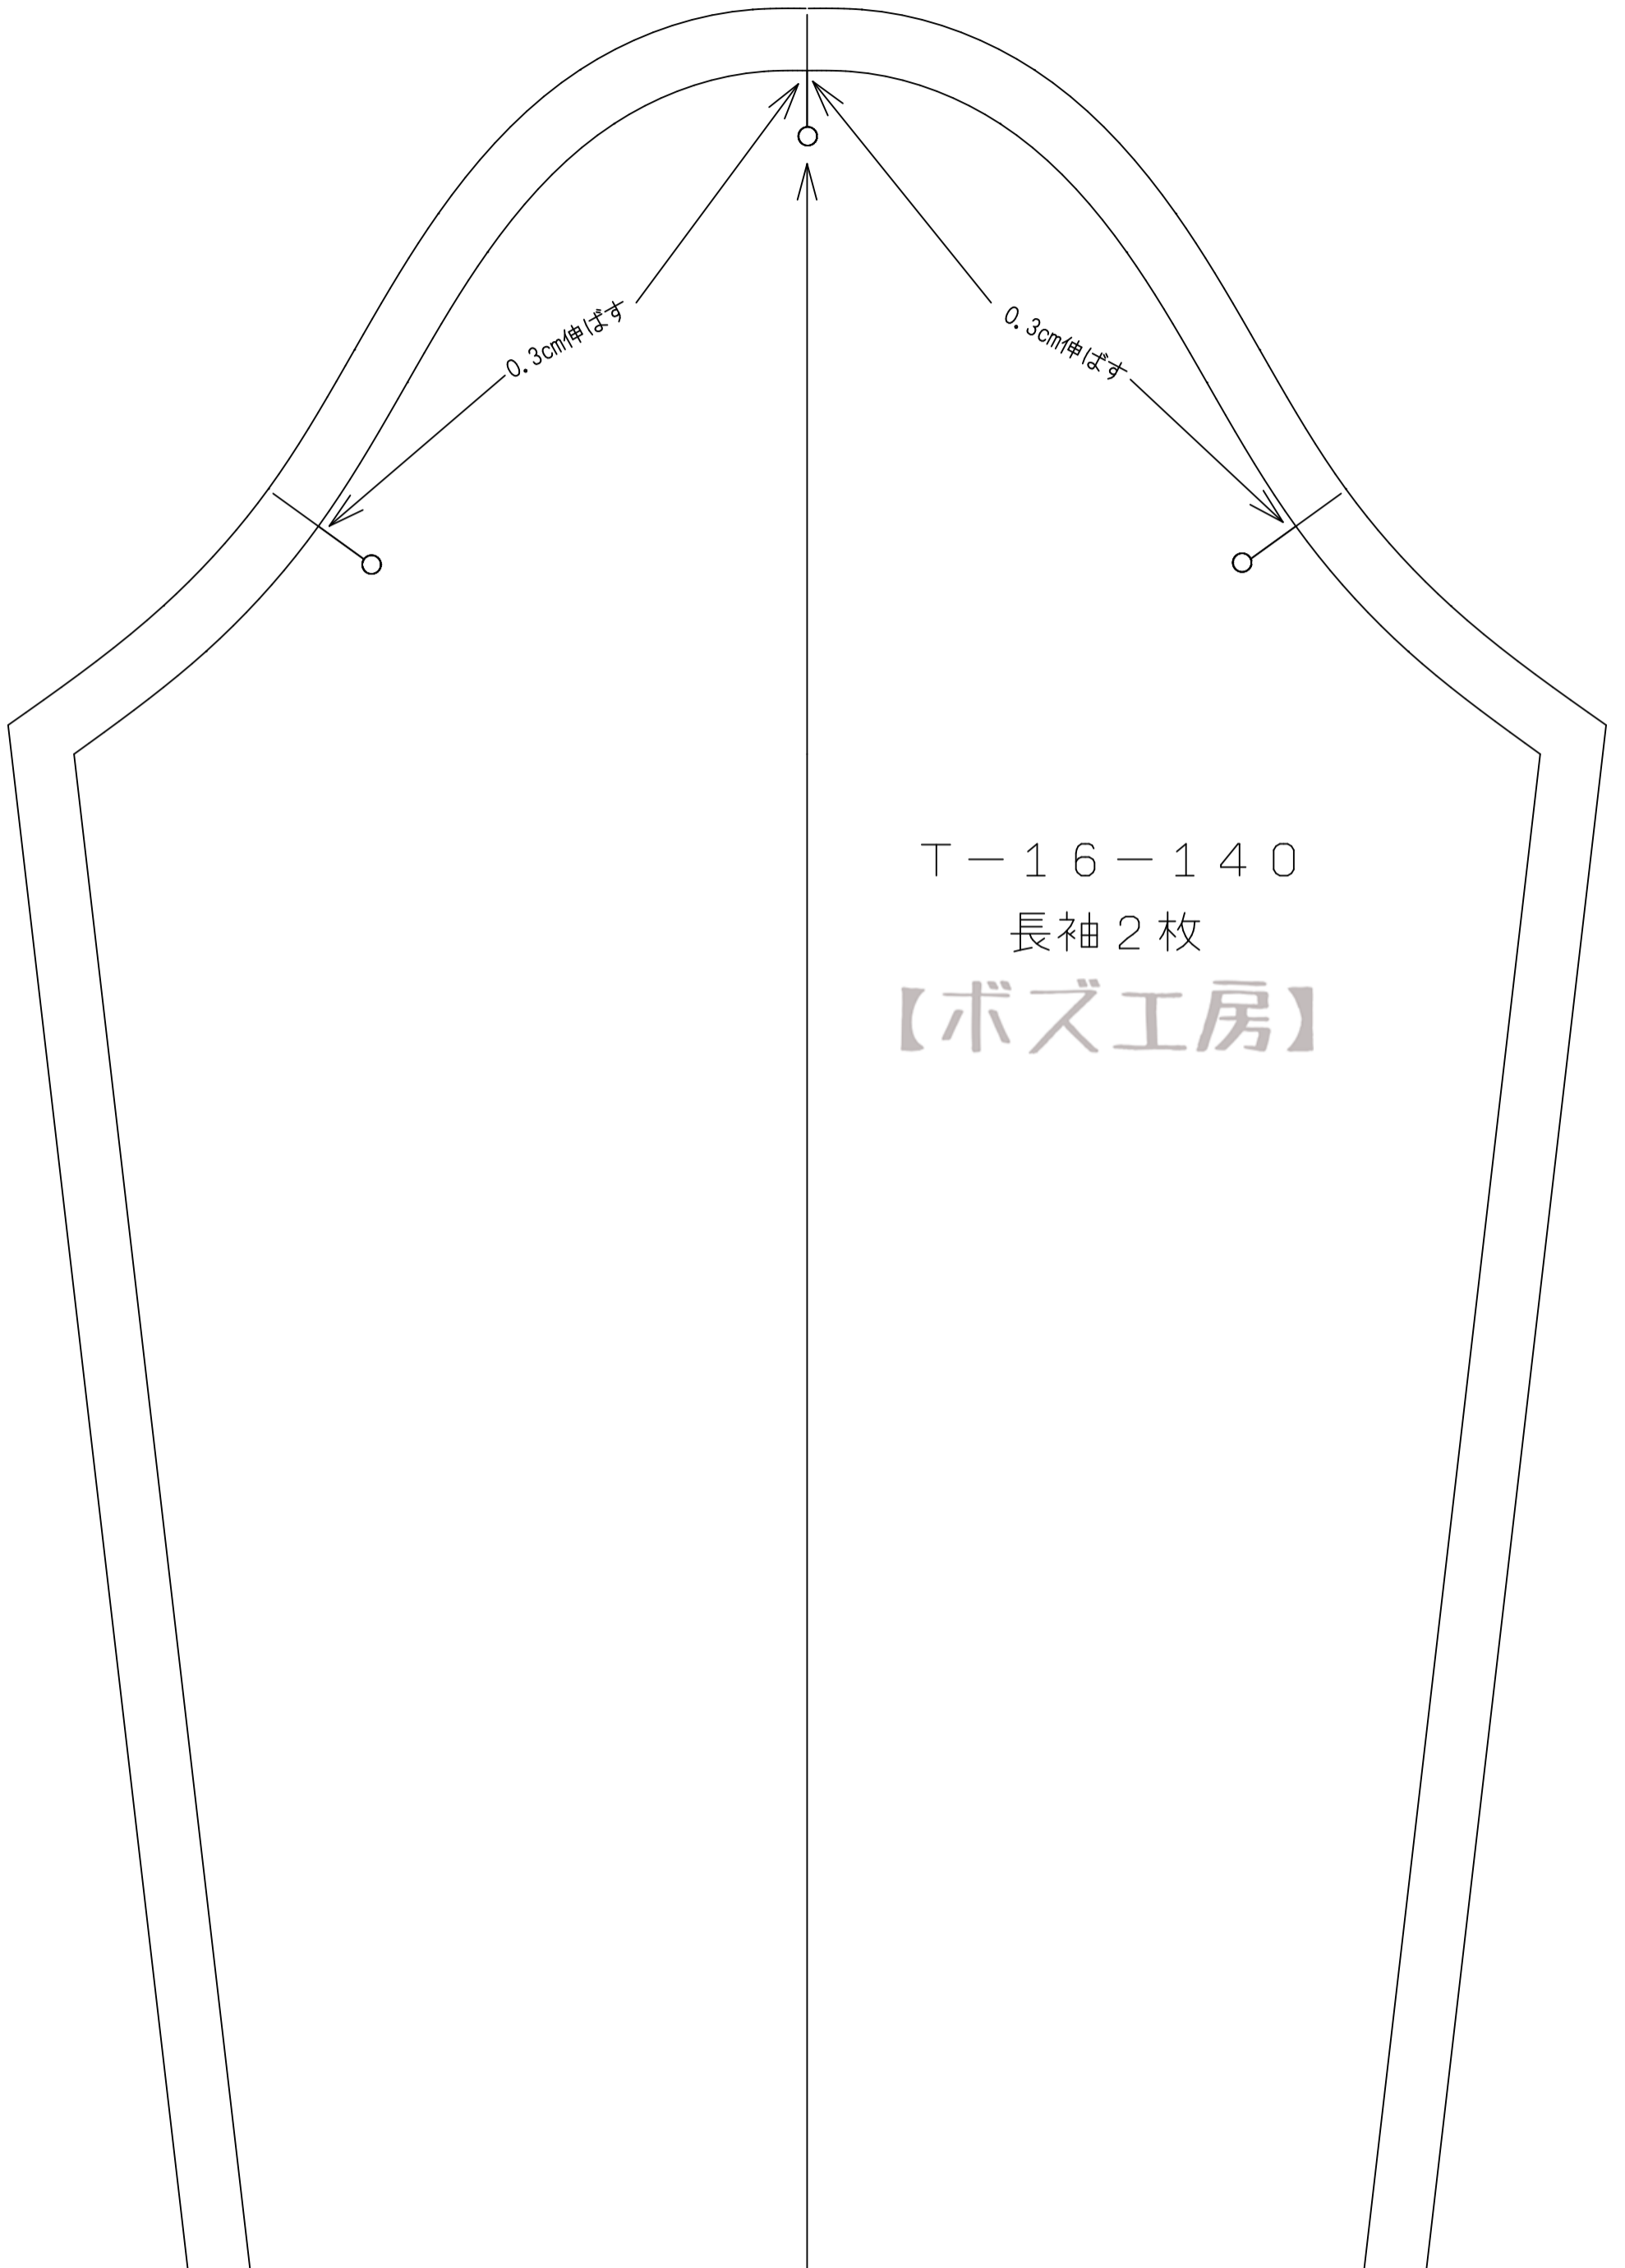

⑤

T-16-140

長袖2枚

【ボズ工房】