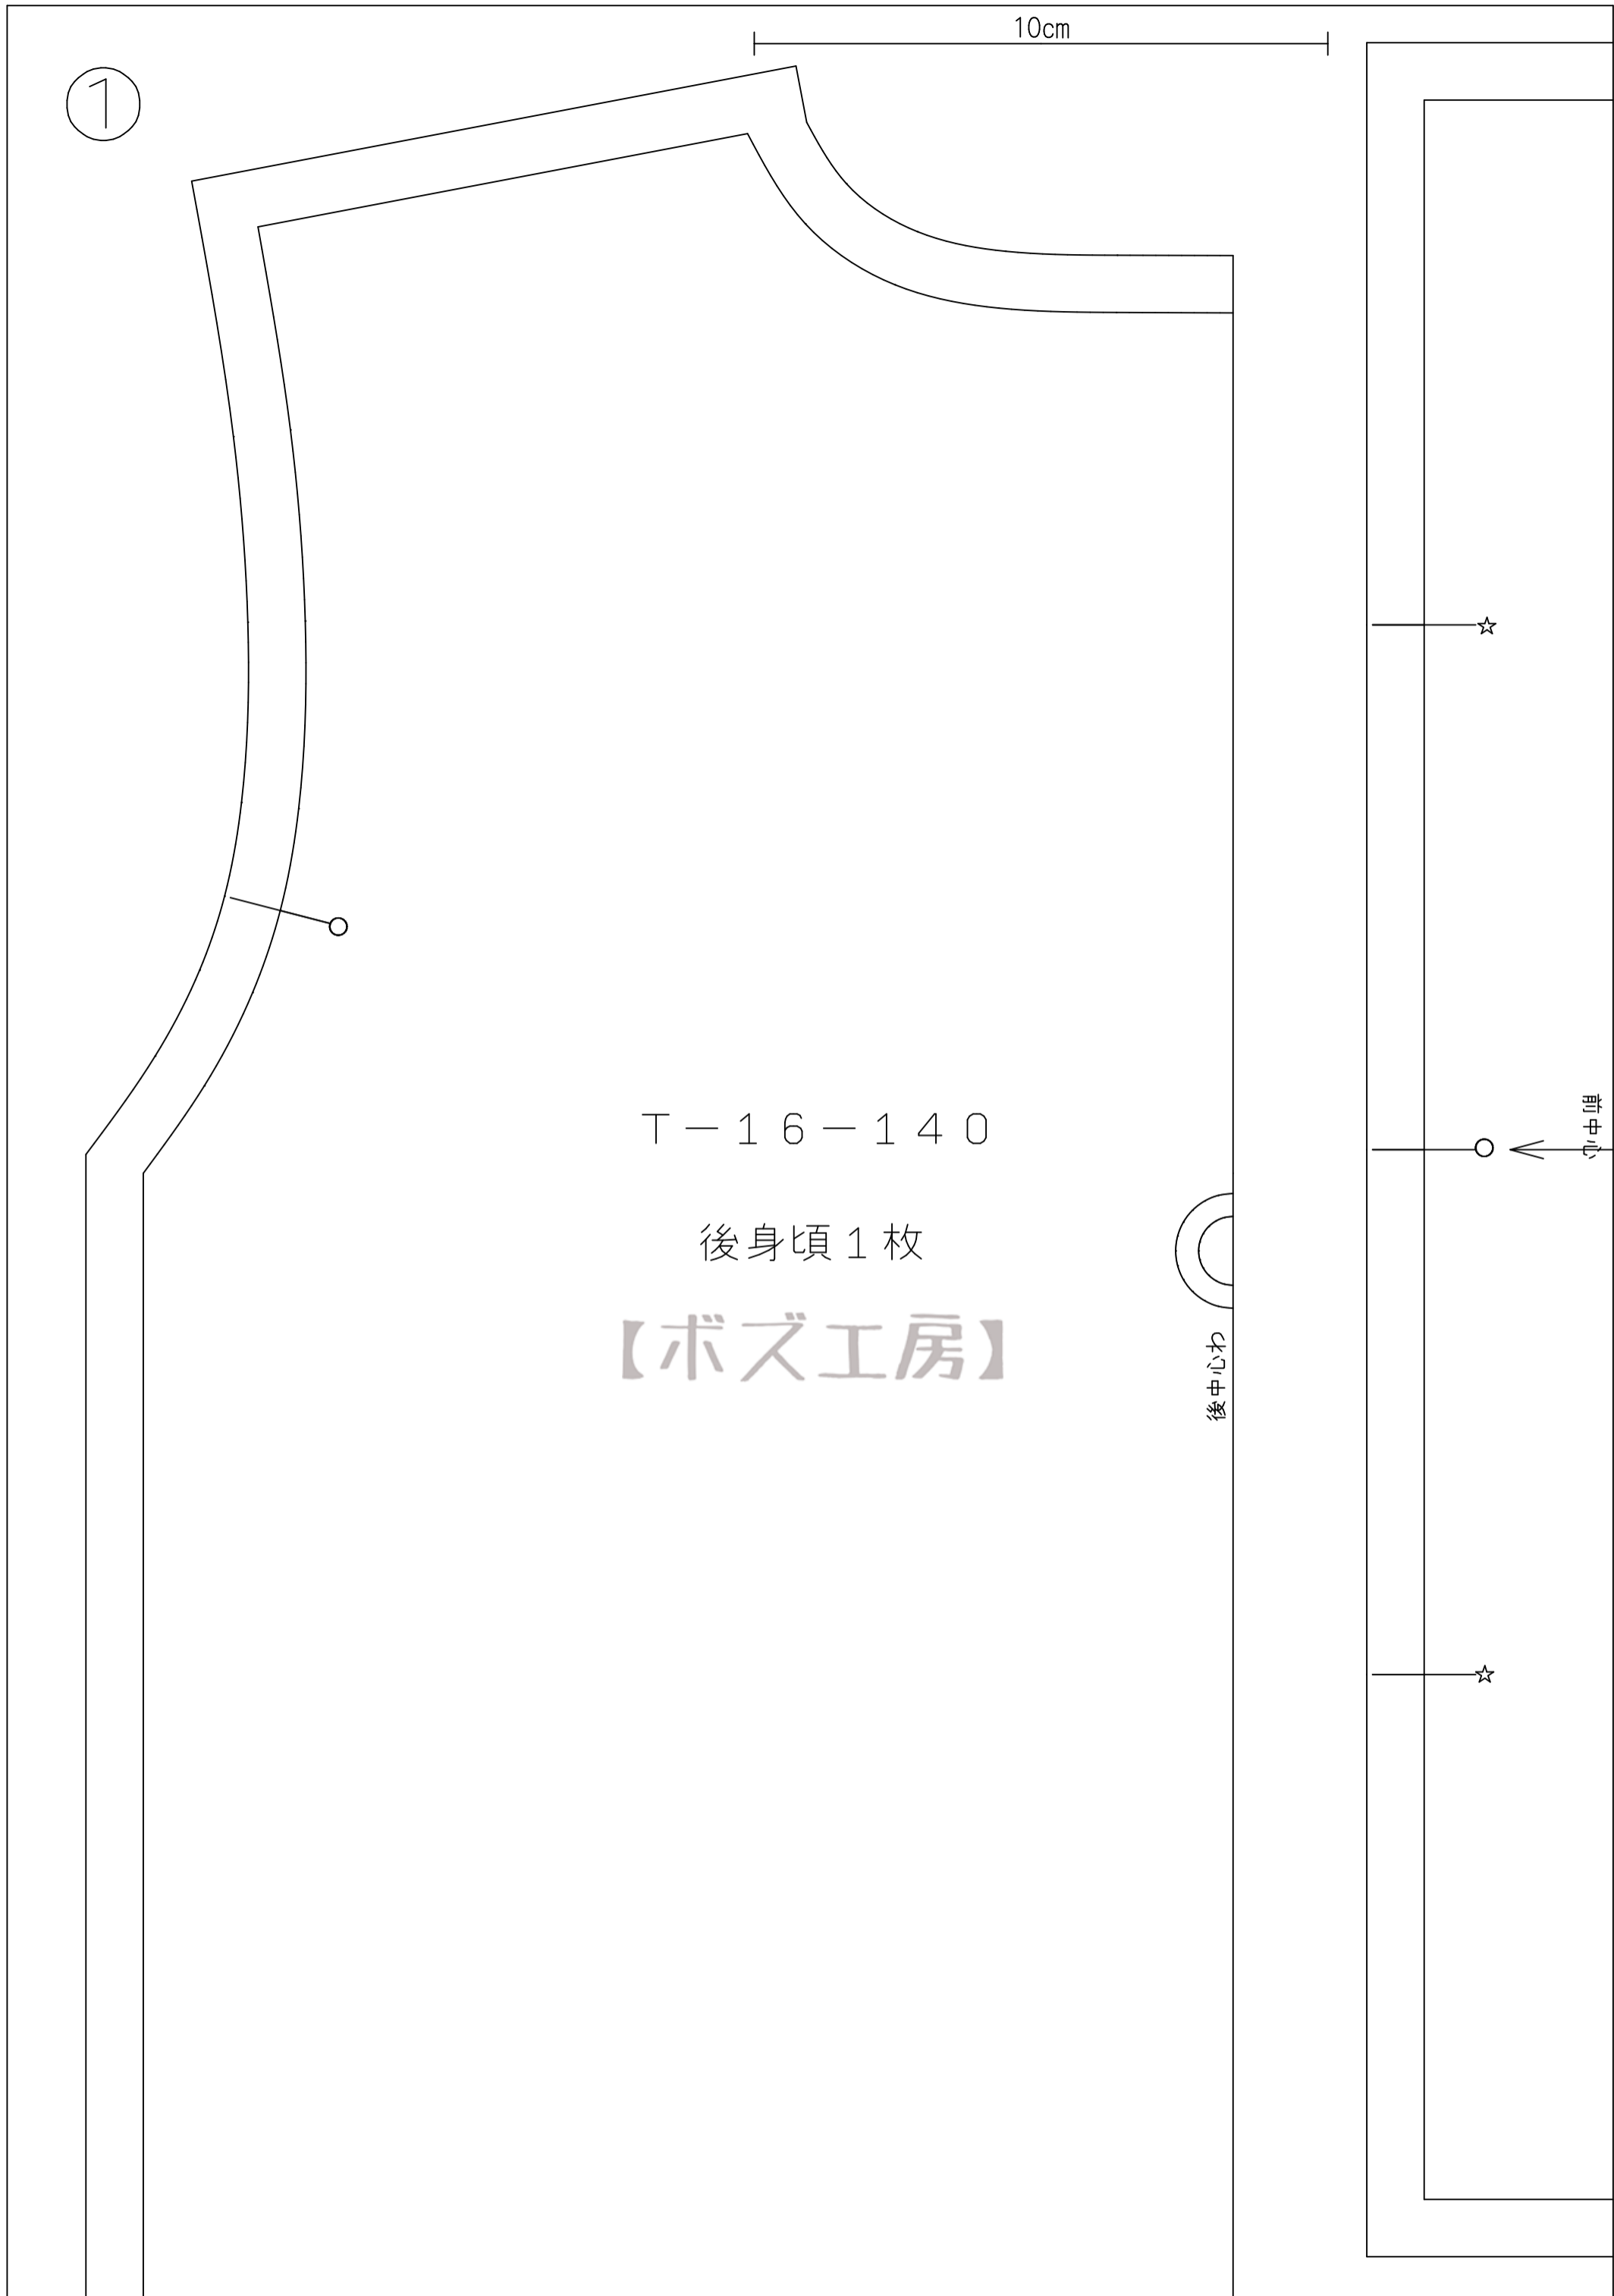

①

10cm

T-16-140

後身頃1枚

【ボズ工房】

後中心わ

前中心

②

③

前中心わ

T-16-140

前身頃1枚

【ボズ工房】

T-16-140

衿1枚

【ボズ工房】

後中心接ぎ

⑤

T-16-140

長袖2枚

【ボズ工房】

⑥